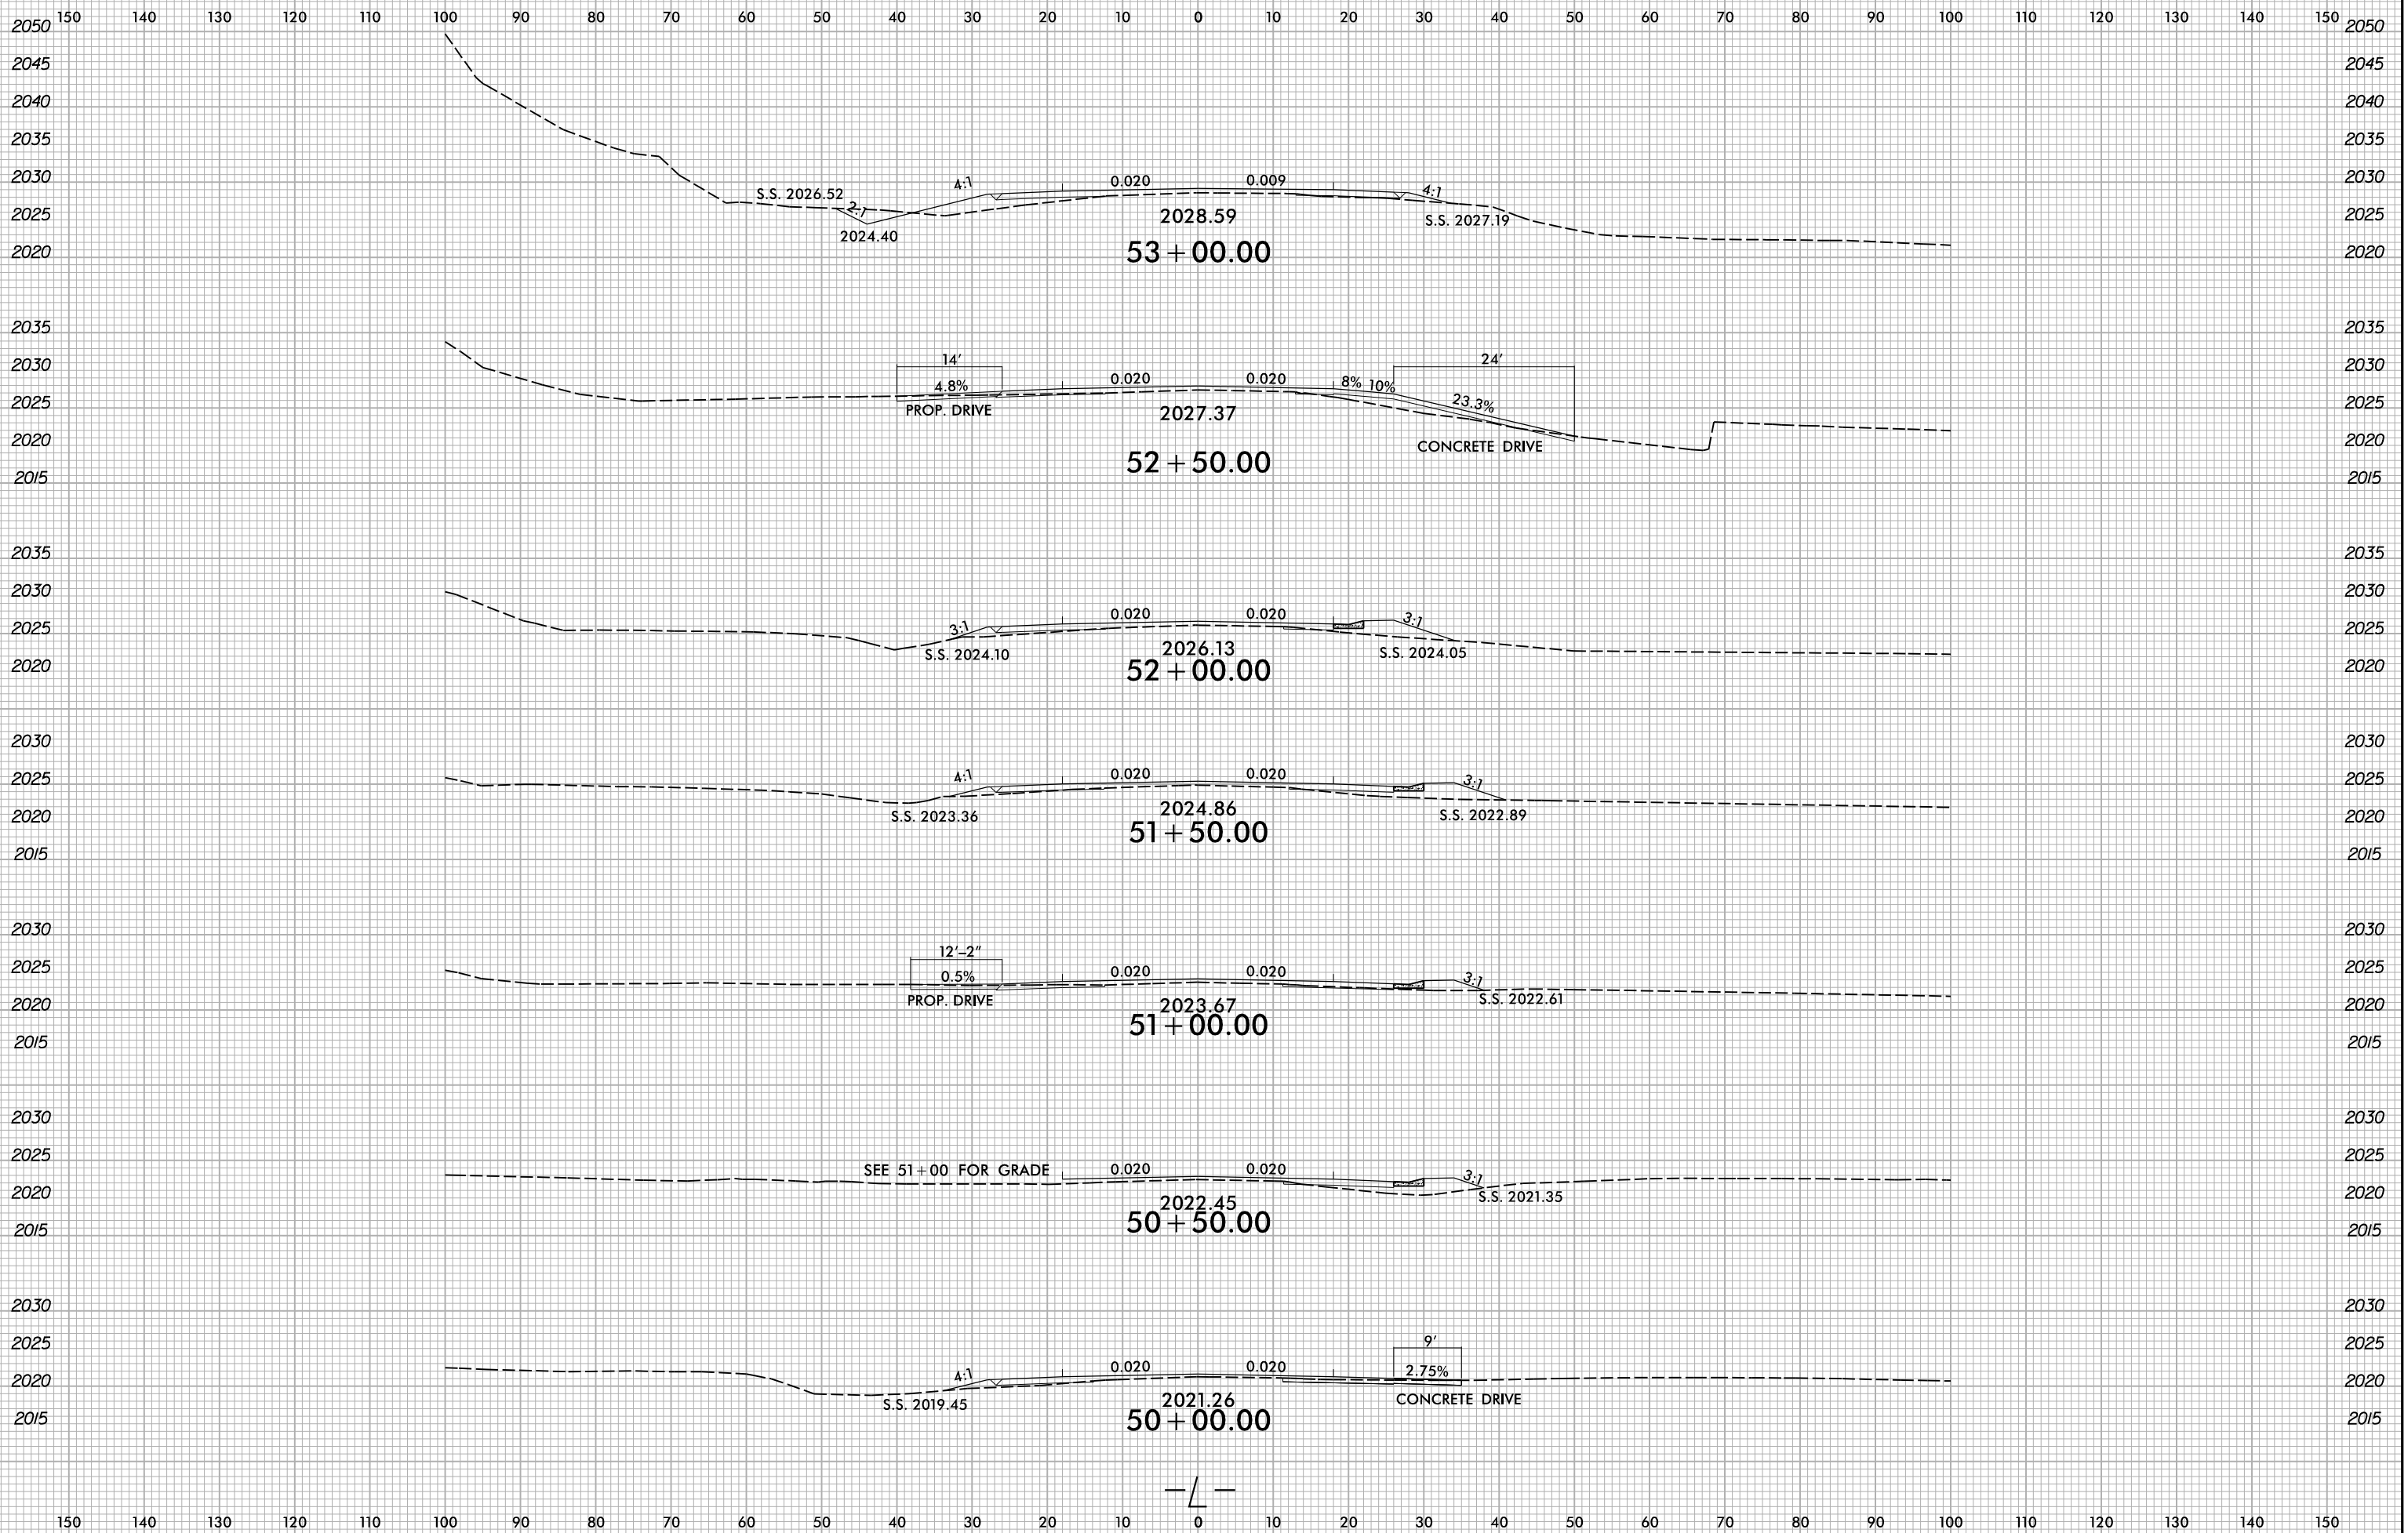

6/23/16

5/10/2022 X:\NGC001\A-0009CA\Roadway\XSC\A-0009CA-0009CA-R.dwg User:smelvr