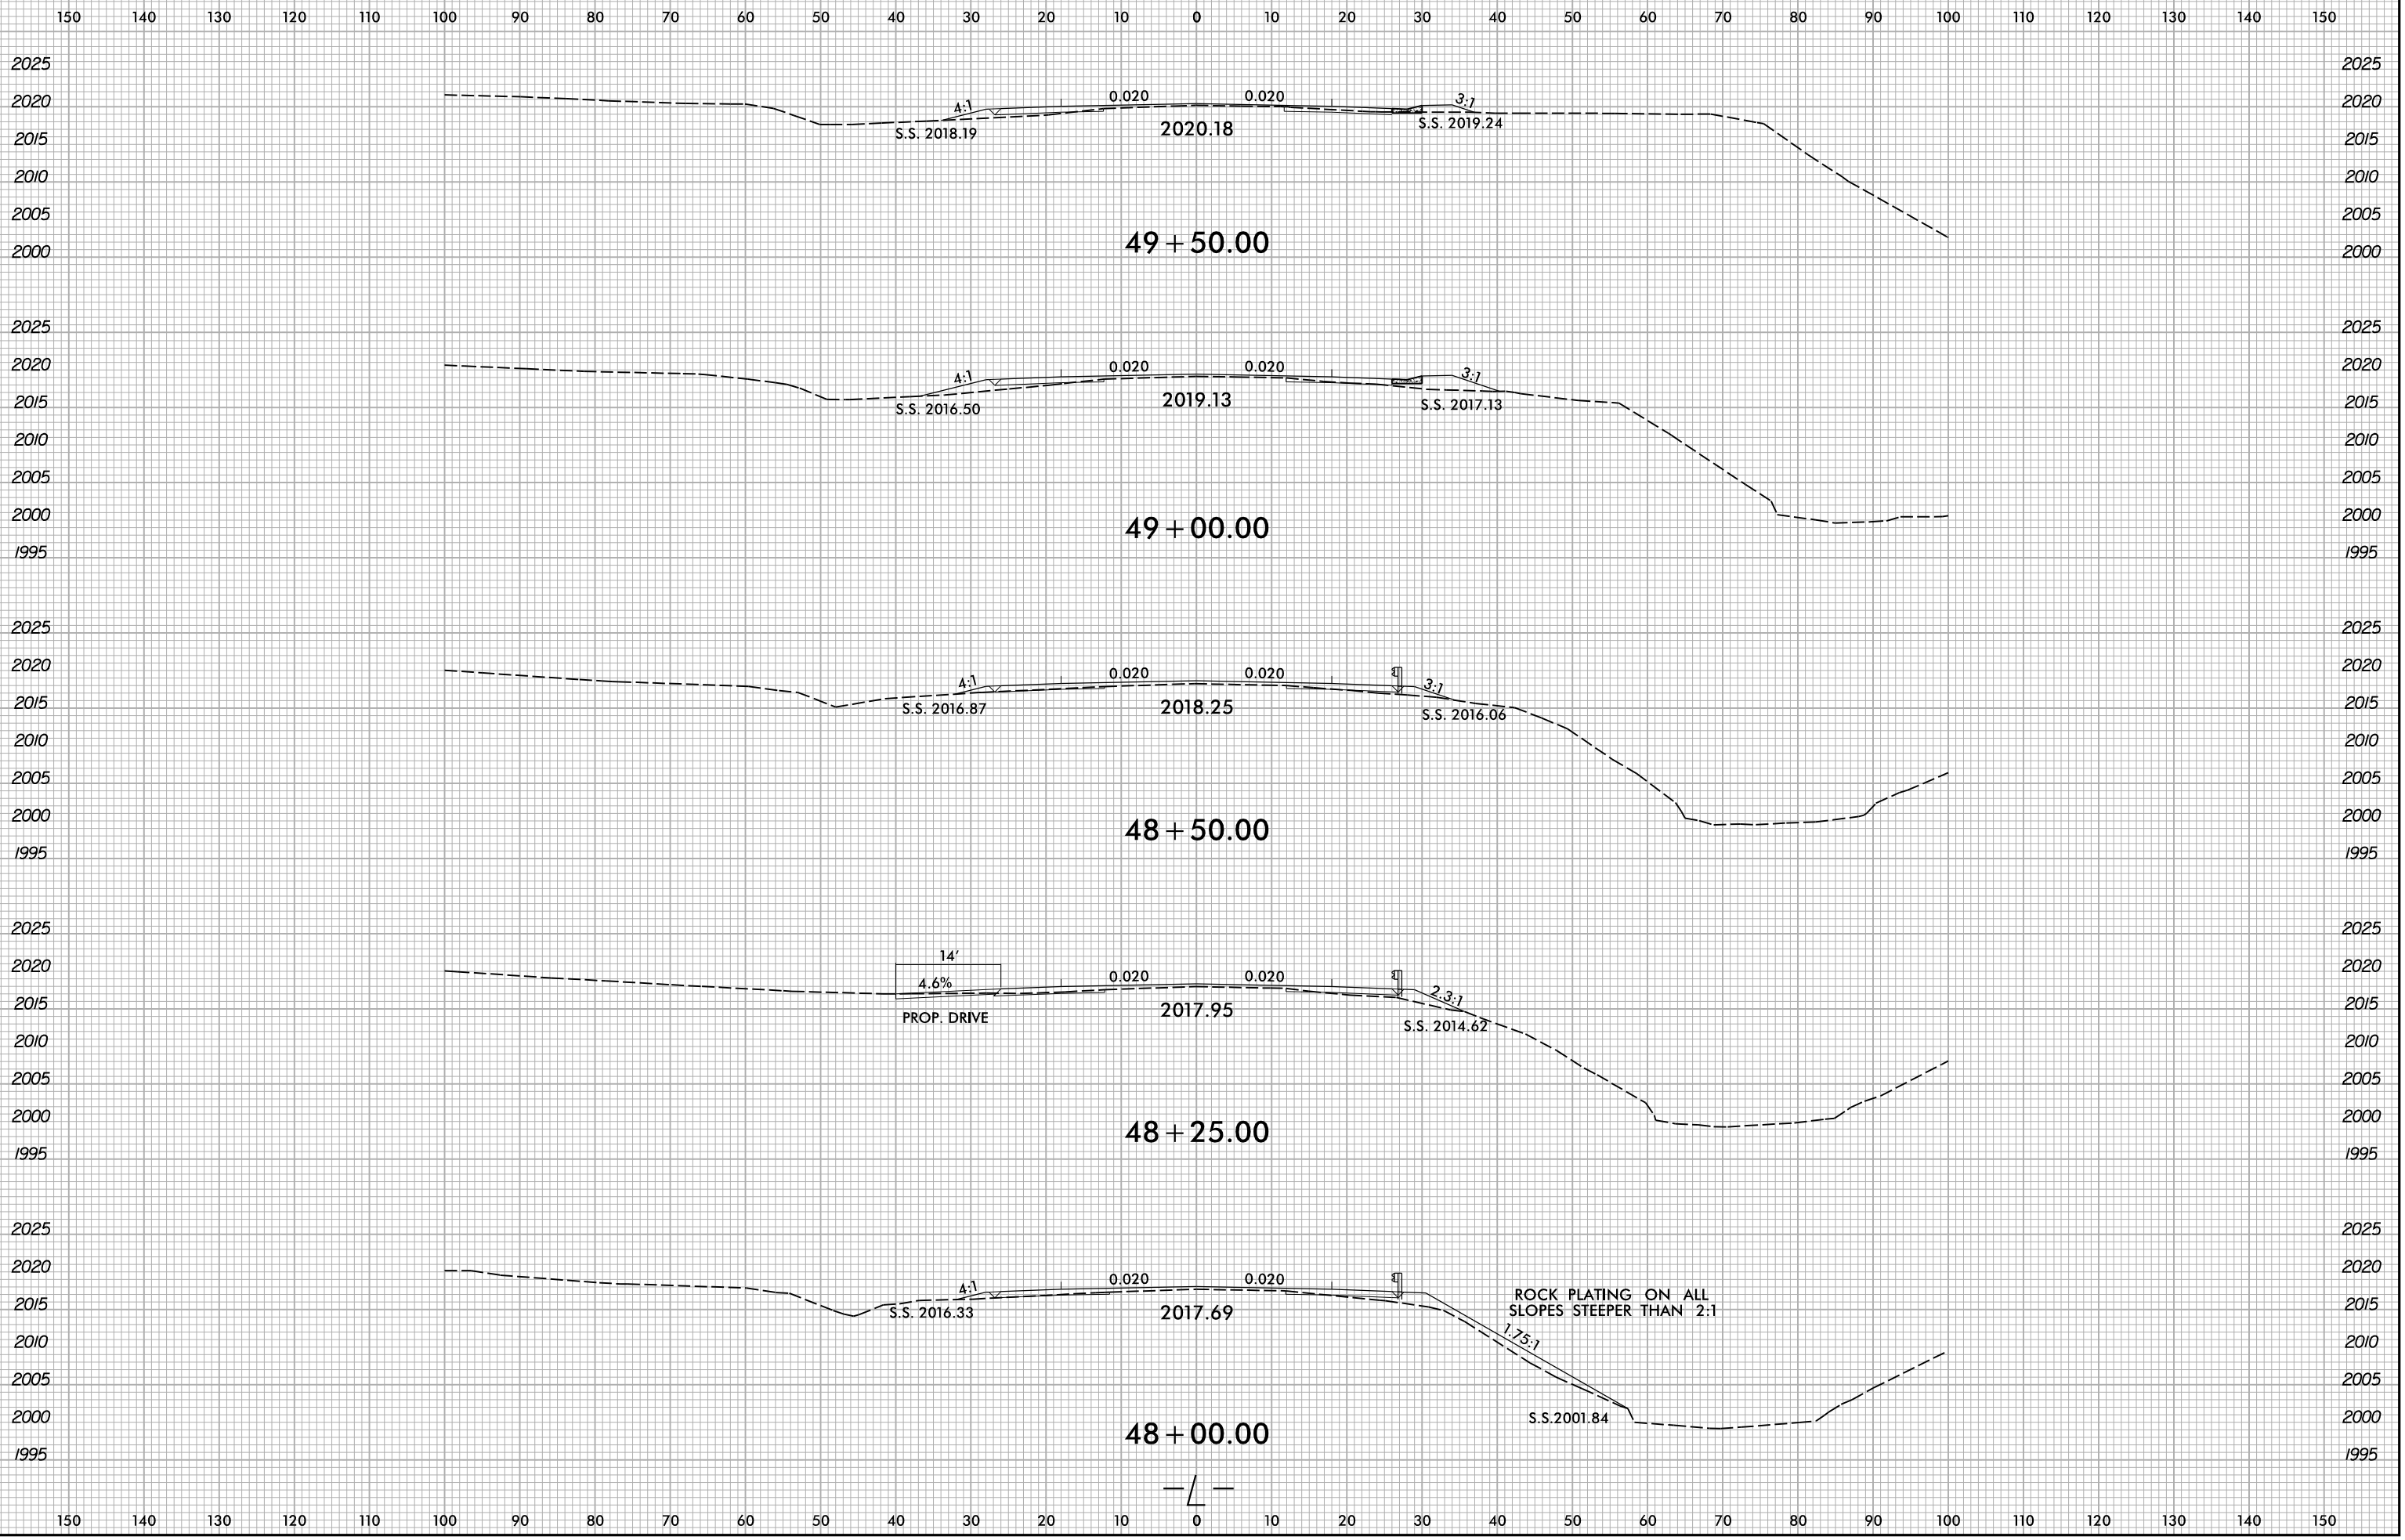

6/23/16

5/10/2022 X:\NGC001\A-0009CA\A-0009CA-0009CA-R.dwg... User:smelvr