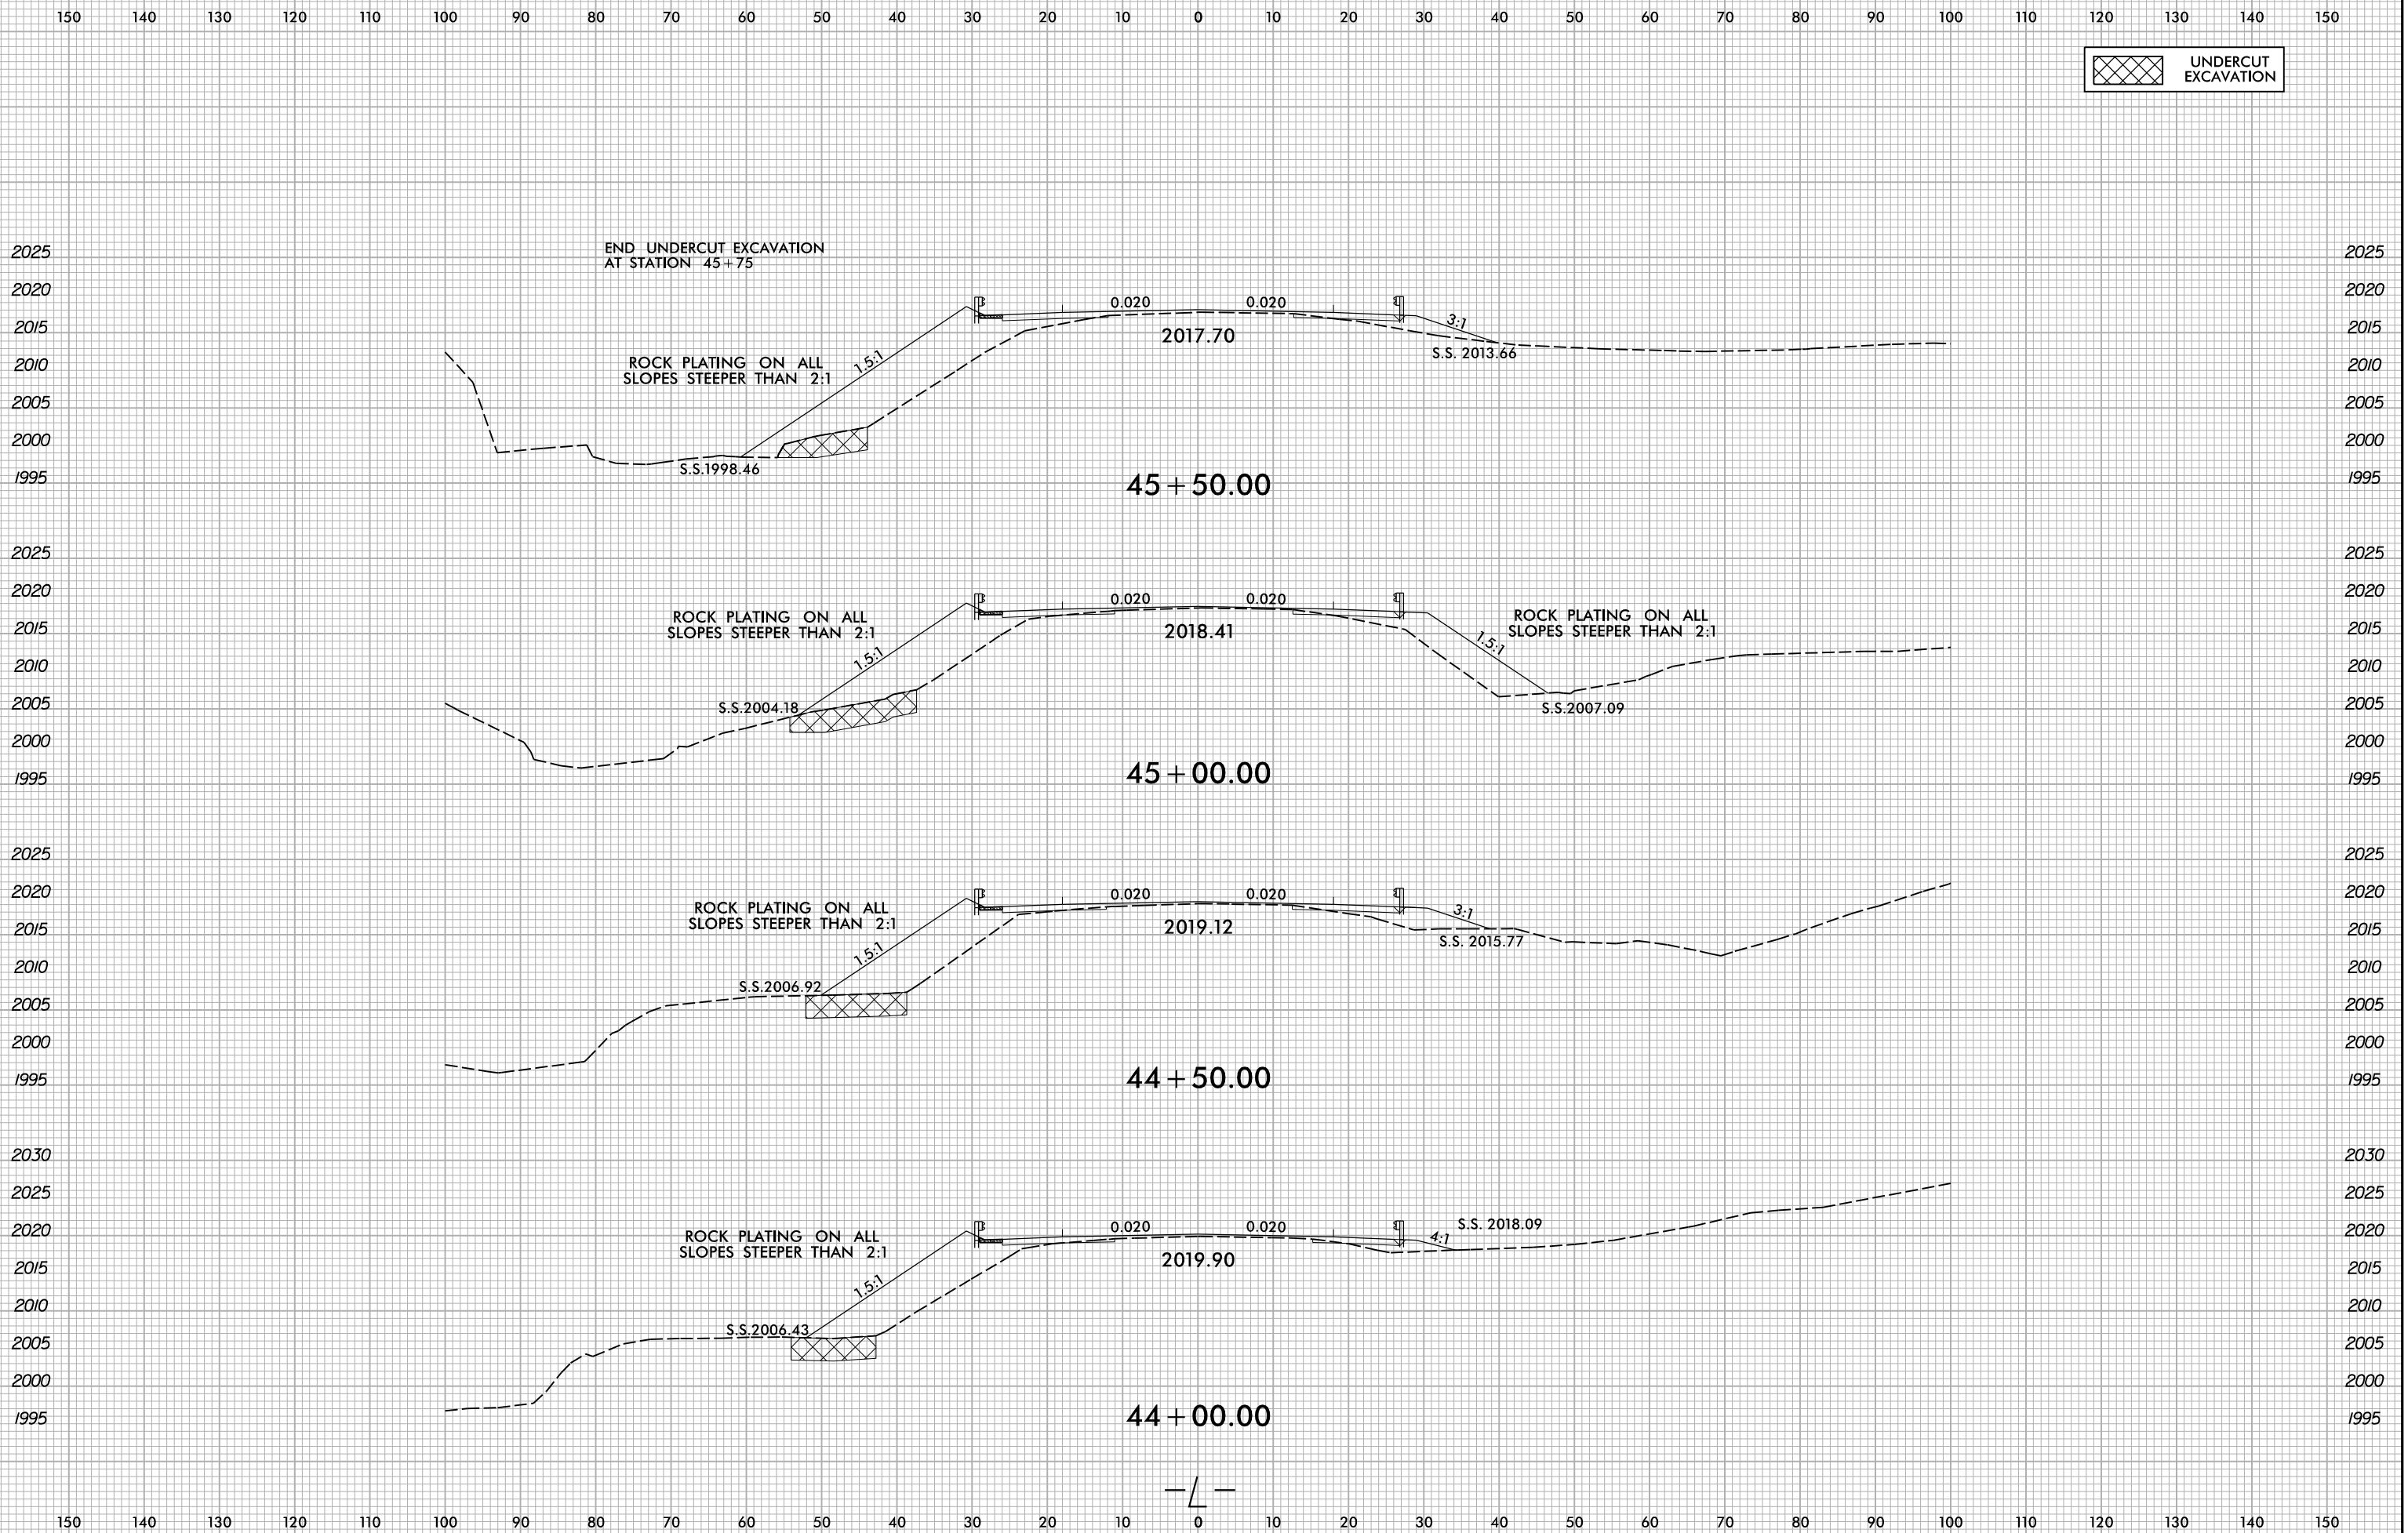

6/23/16

5/10/2022
X:\NCD001\A-0009CA\A-0009CA-R.dwg
User:smelvr