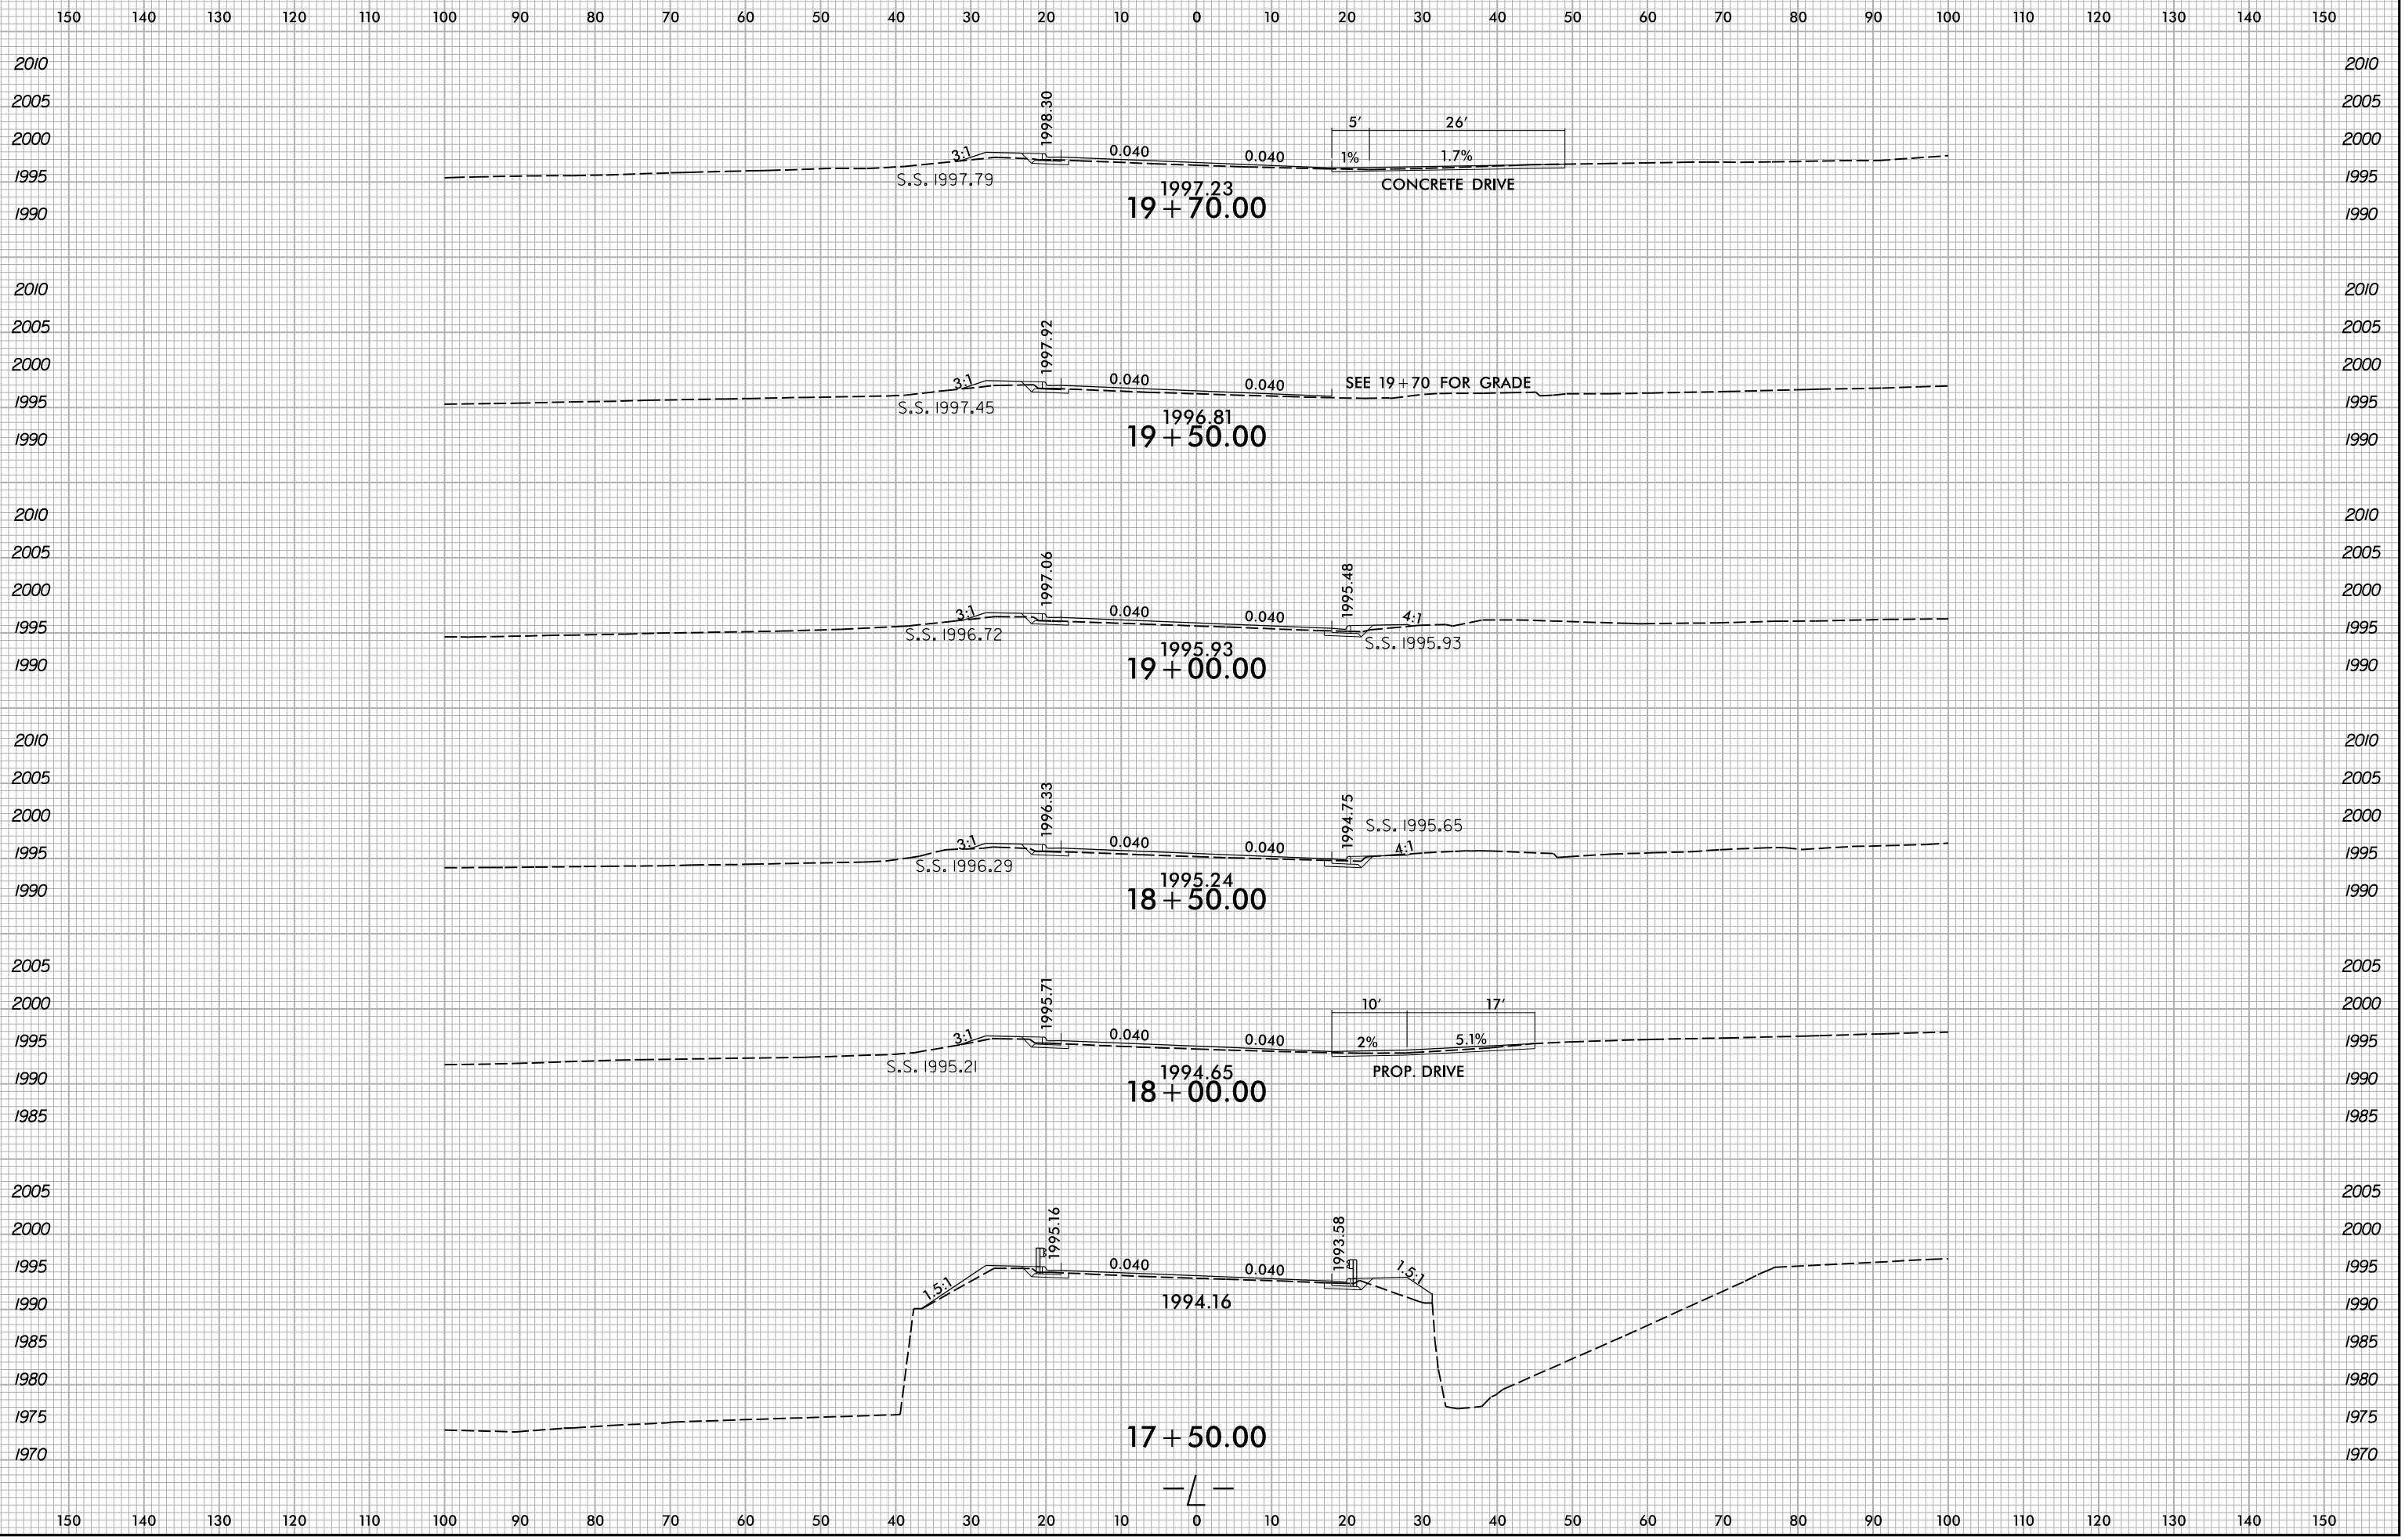

6/23/16

5/10/2022 X:\NCD001\A-0009CA\A-0009CA-0009CA-R.dwg... User:smelvr