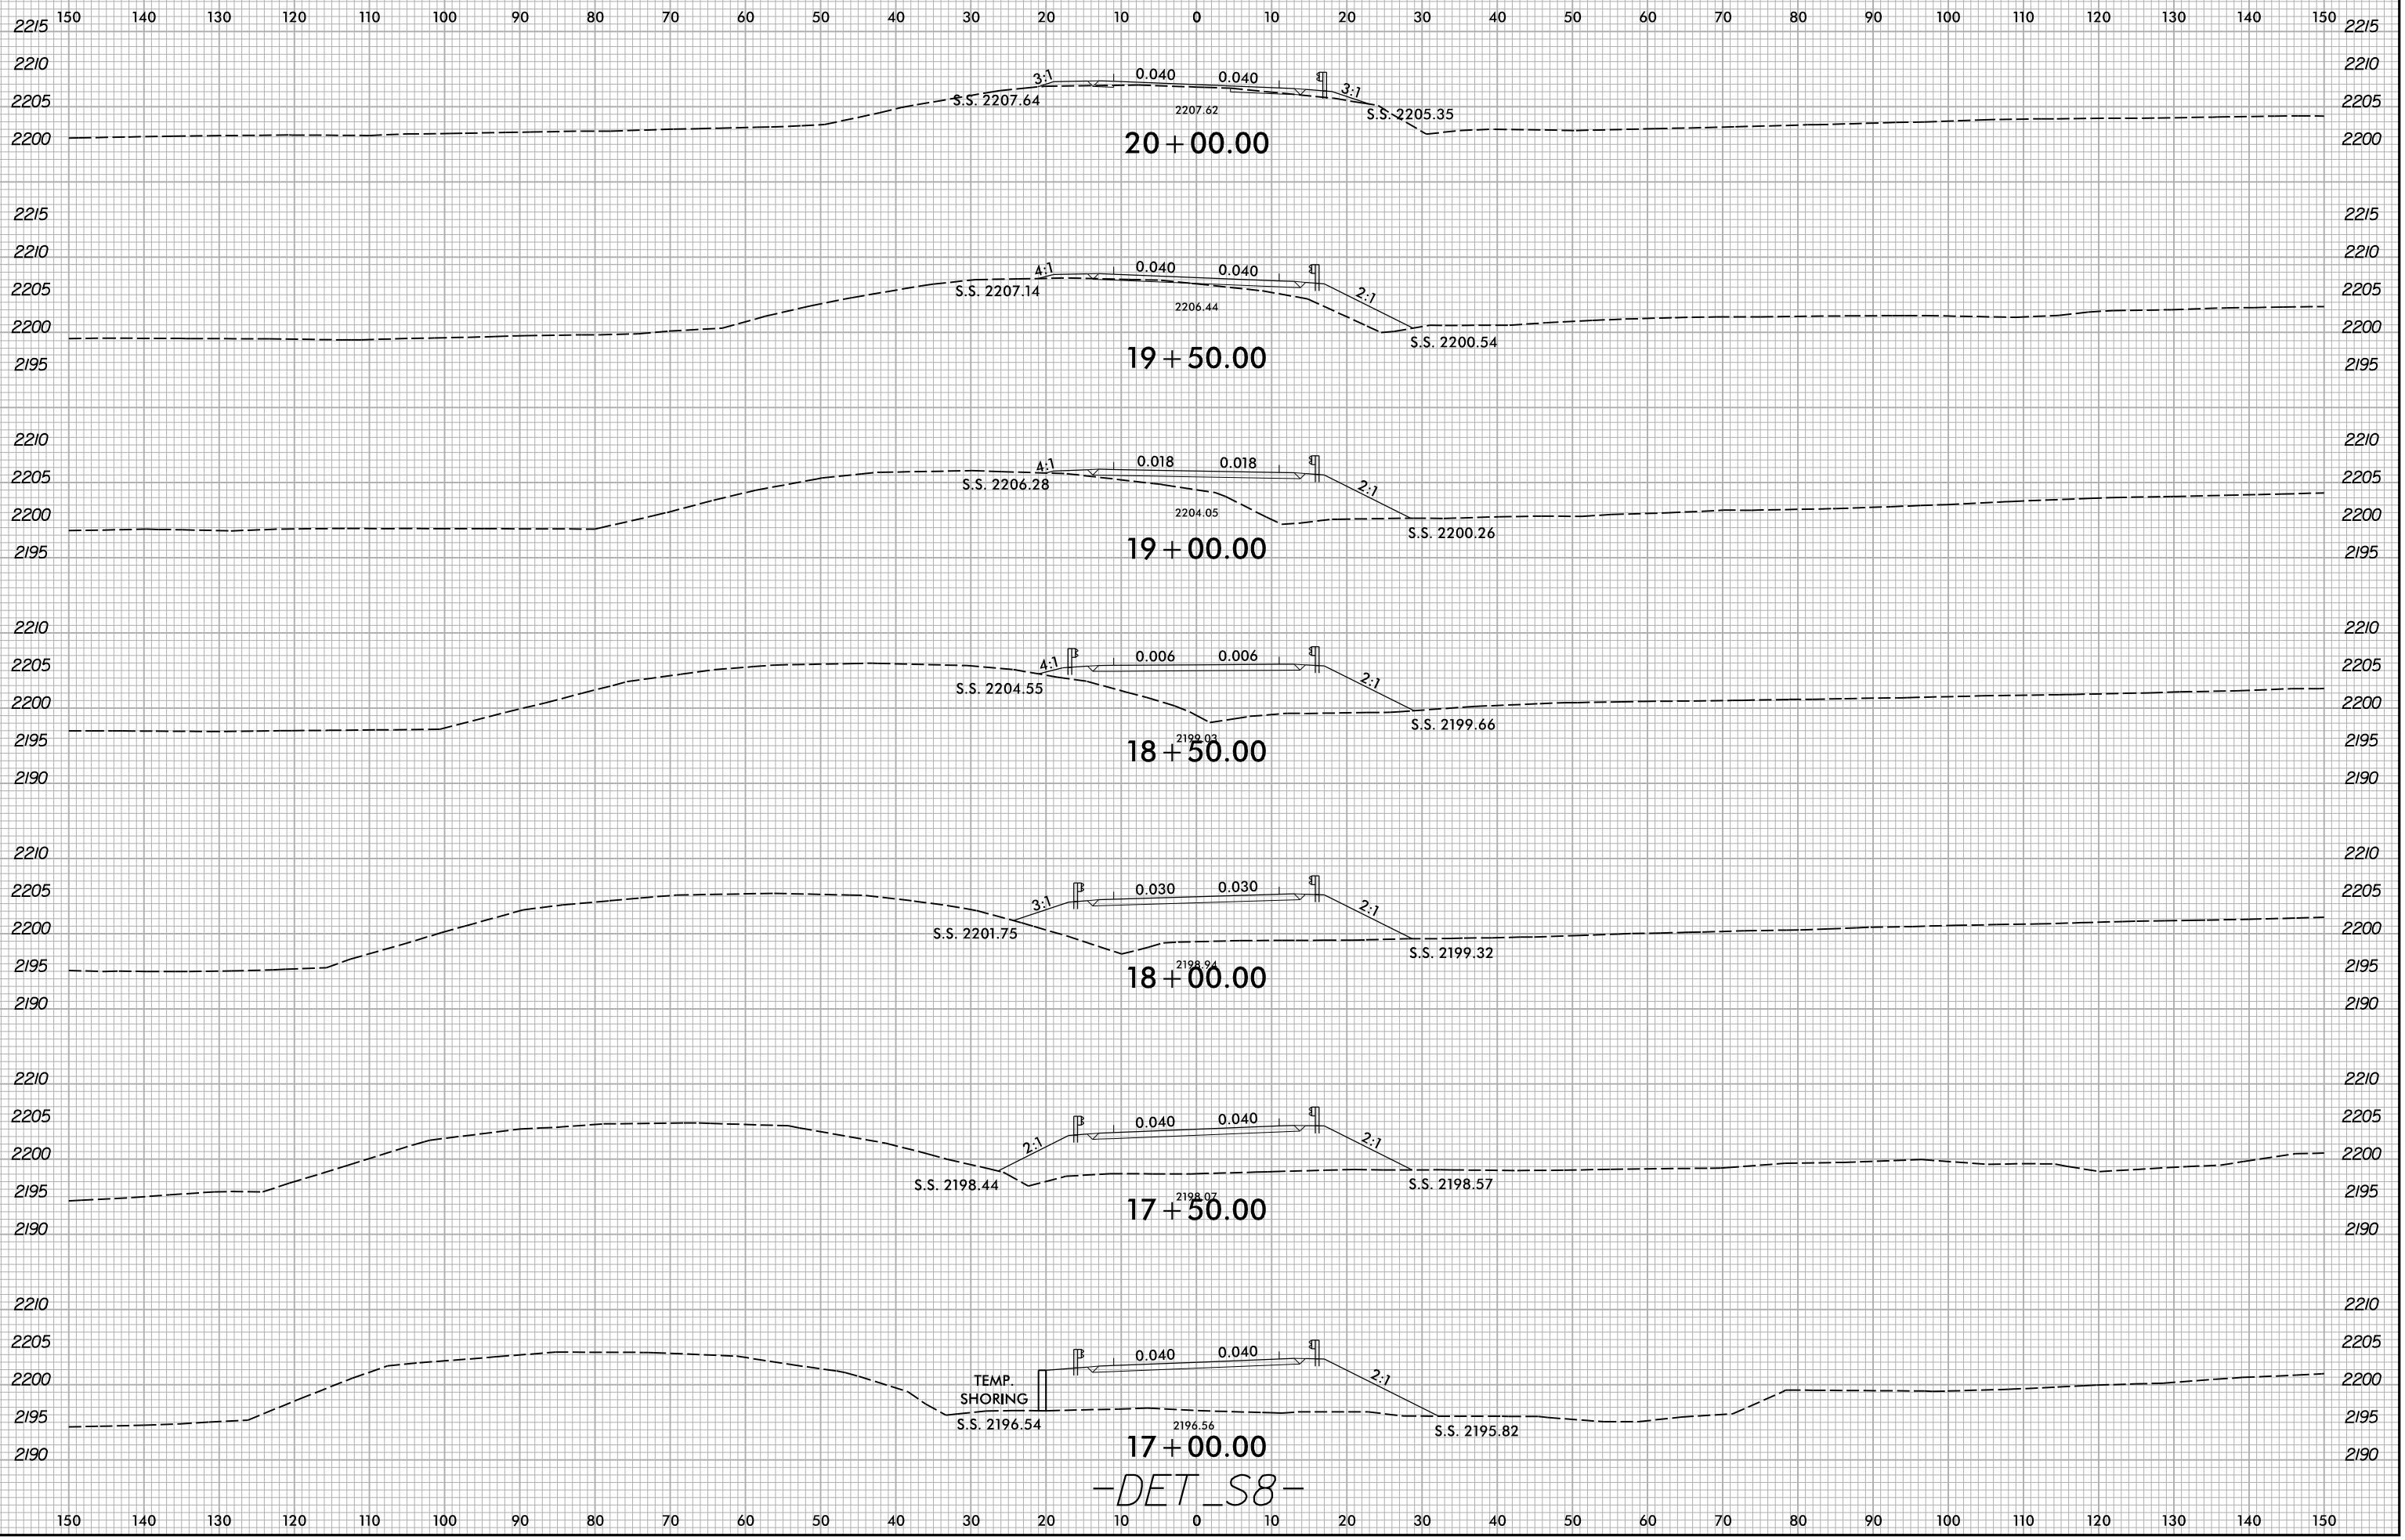

6/23/16

-DET_S8-

5/10/2022
X:\NCD001\A-0009CA\0009CA\0009CA-R.dwg...xp_LDET_S8.dgn
User:smelvr