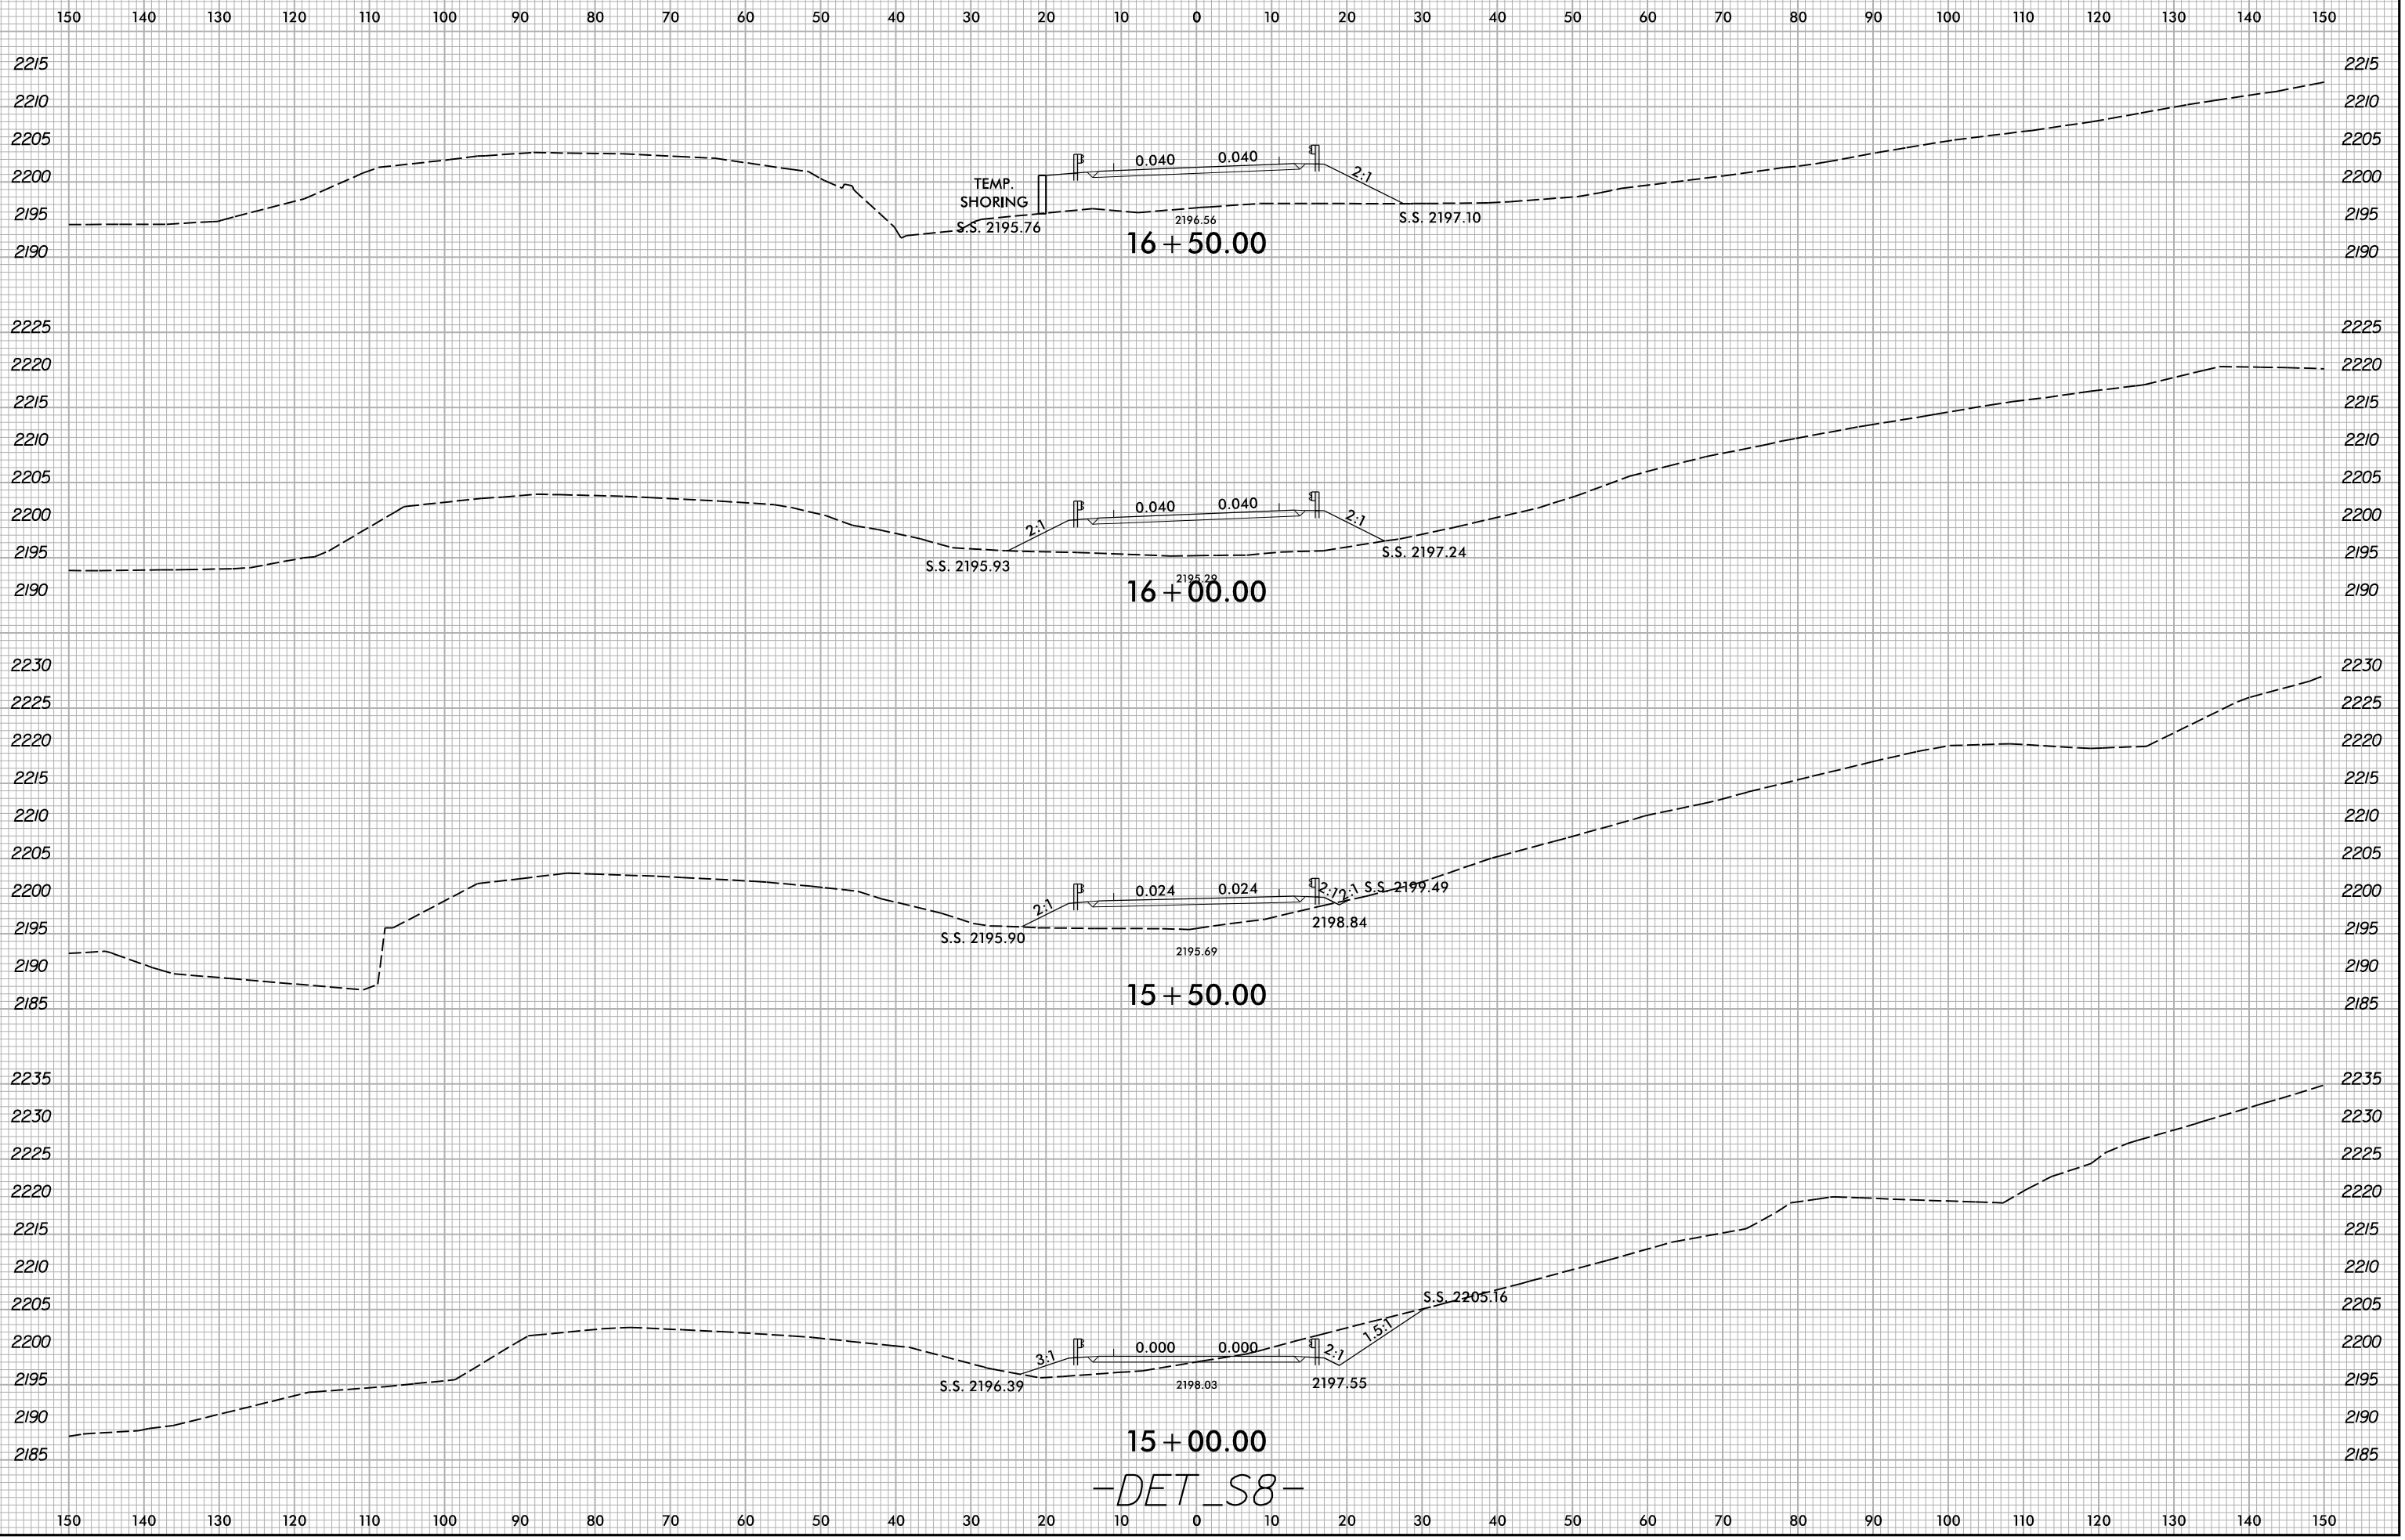

6/23/16

5/10/2022
X:\NCD001\A-0009CA\A-0009CA-0009CA-R.dwg...xp1_DET_S8.dgn
User:smelvr

-DET_S8-