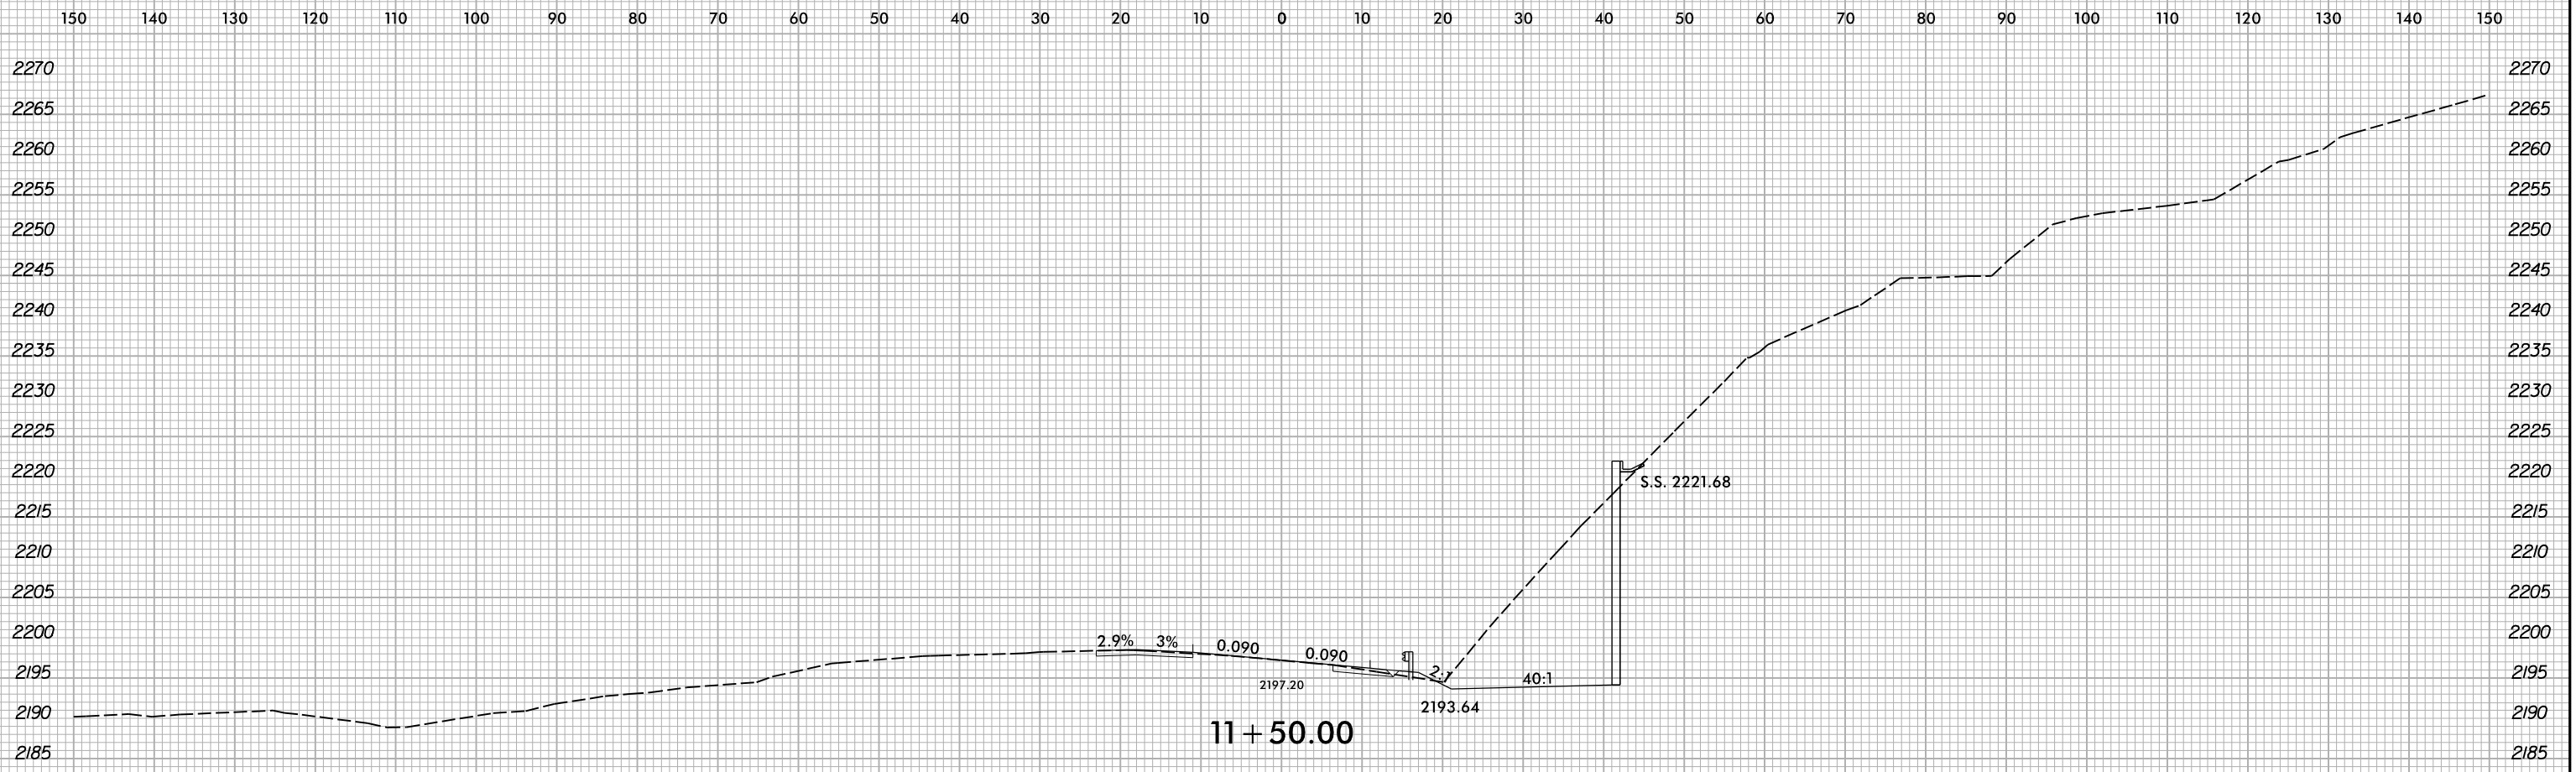

6/23/16

11+50.00

11+00.00

-DET_S8-

5/10/2022
X:\NCD001\A-0009CA\XSC\A-0009CA-0009CA-R.dwg...xp_LDET_S8.dgn
User:smelvr