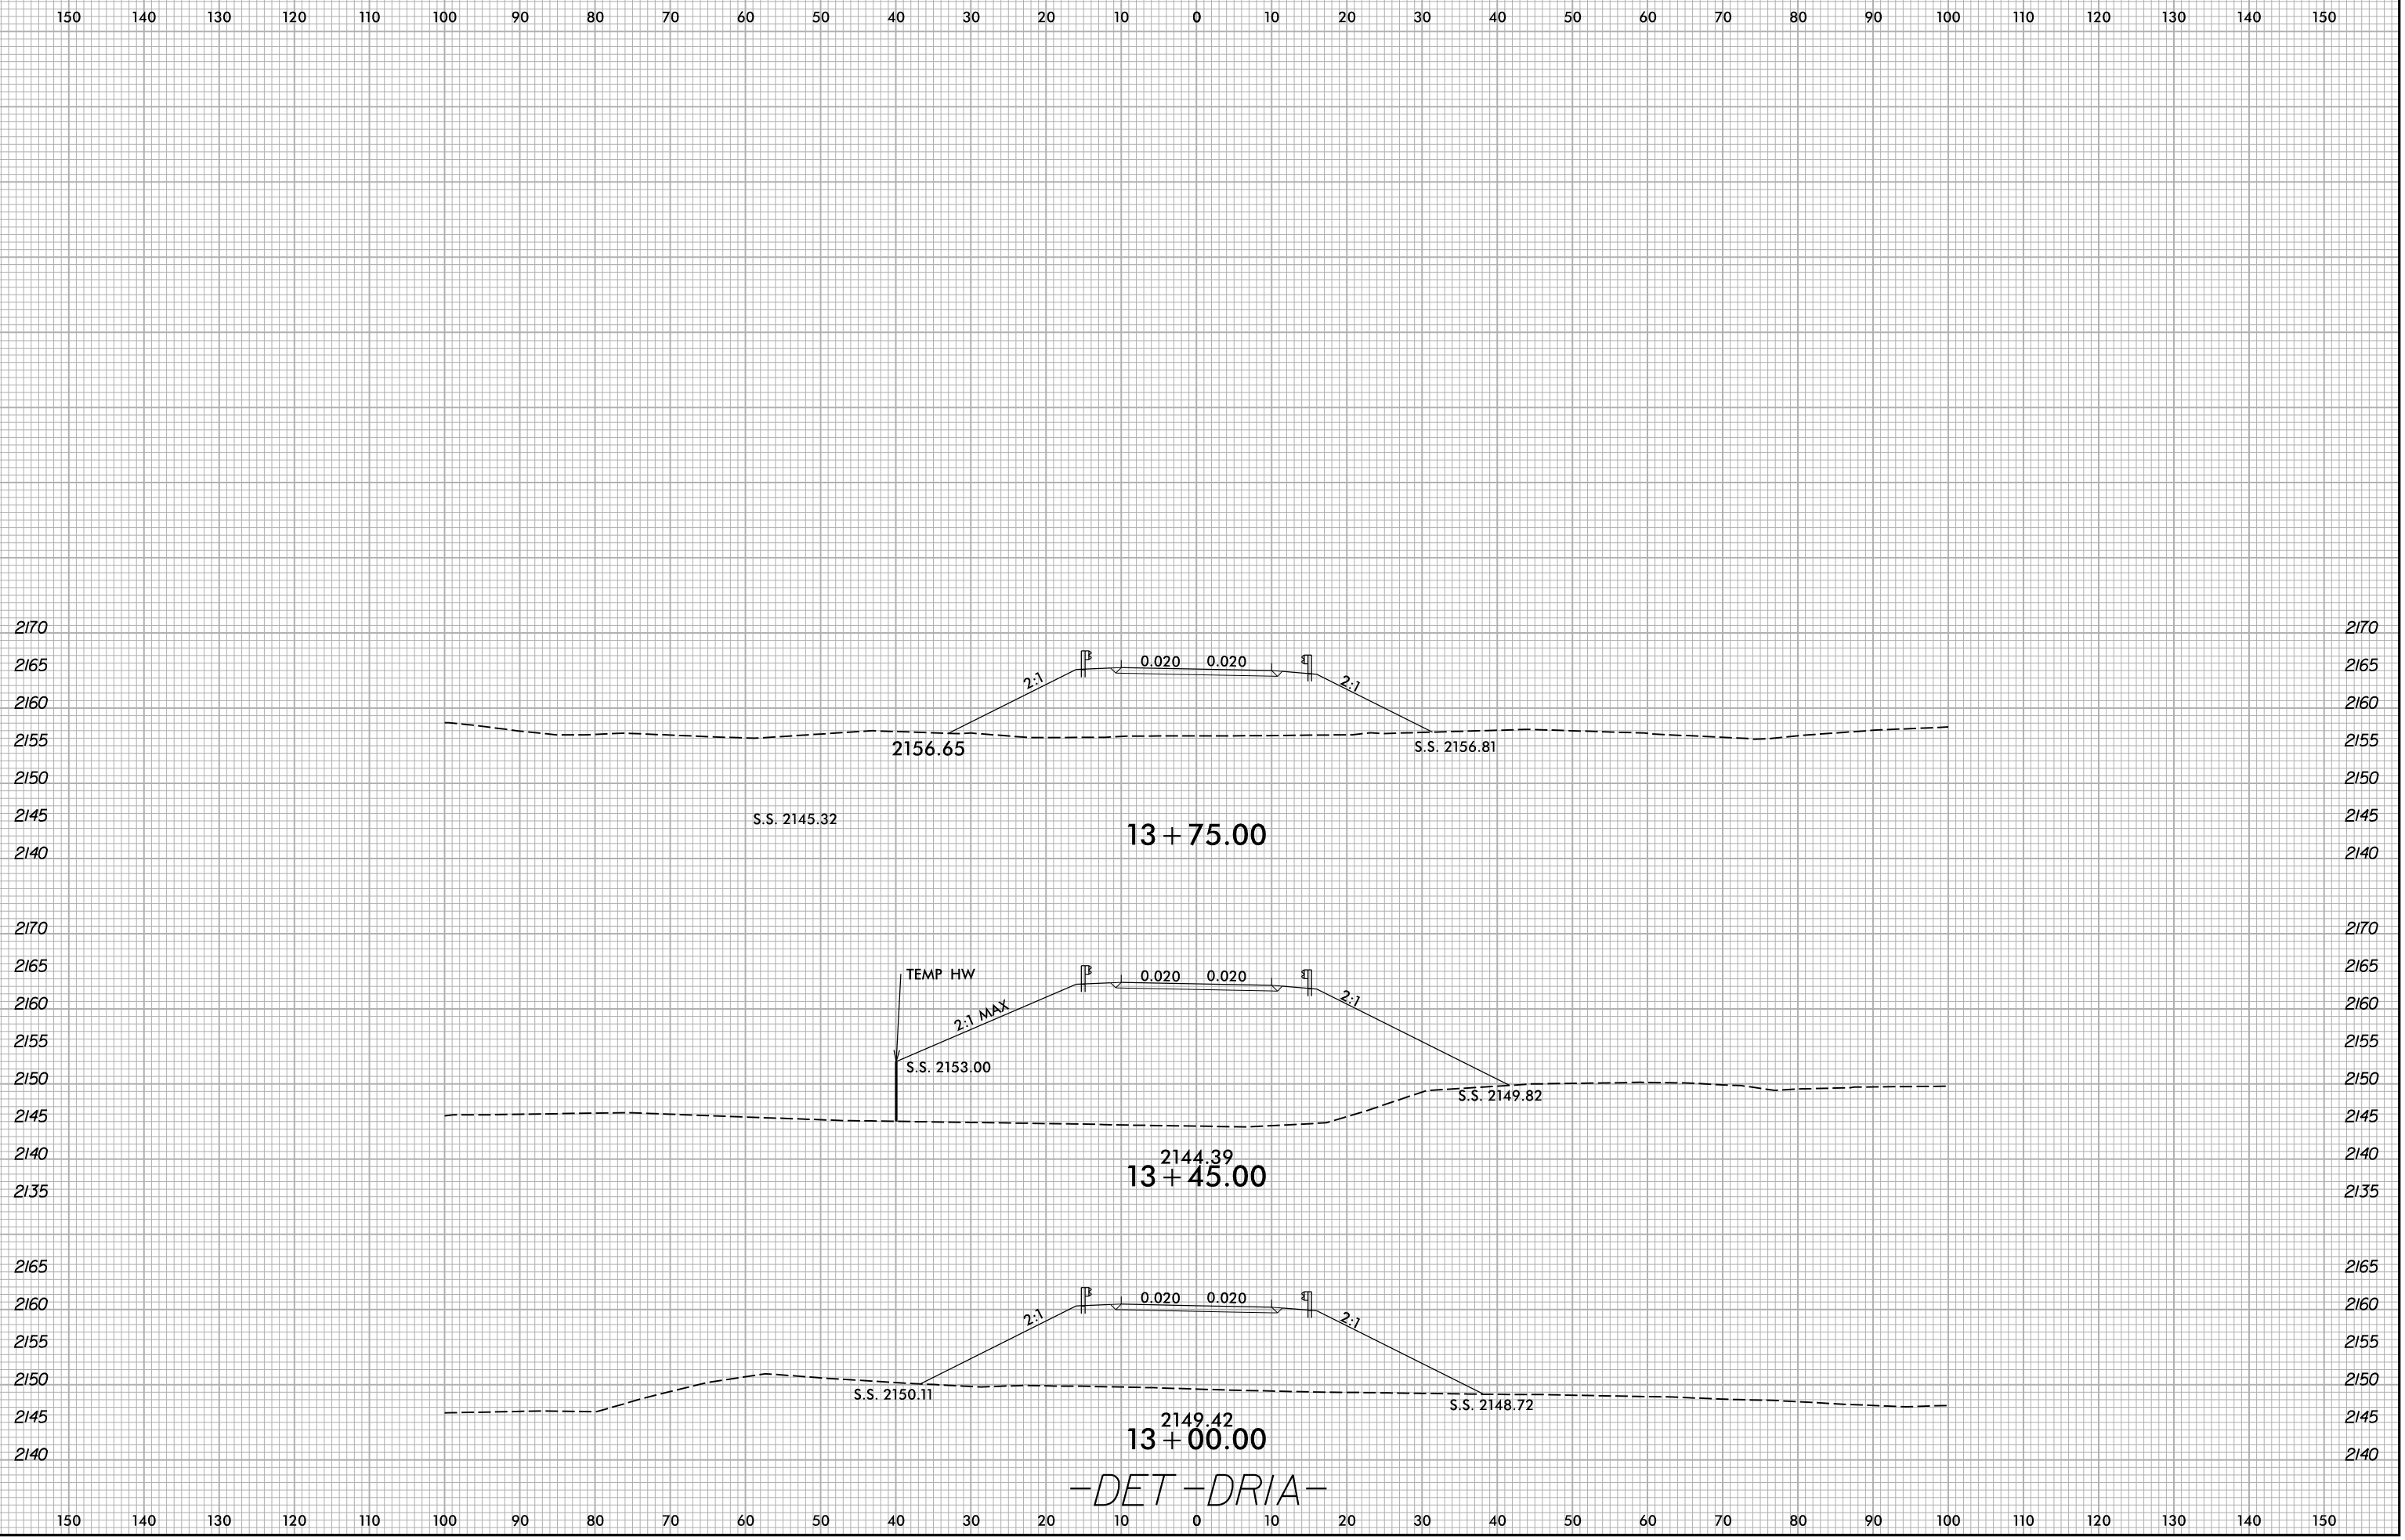

6/23/16

-DET-DRIA-

5/10/2022
X:\NCD001\A-0009\Roadway\XSC\A-0009CA-0009CA-Rdy_Xp_DET_DRIA.dgn
User:smelvr