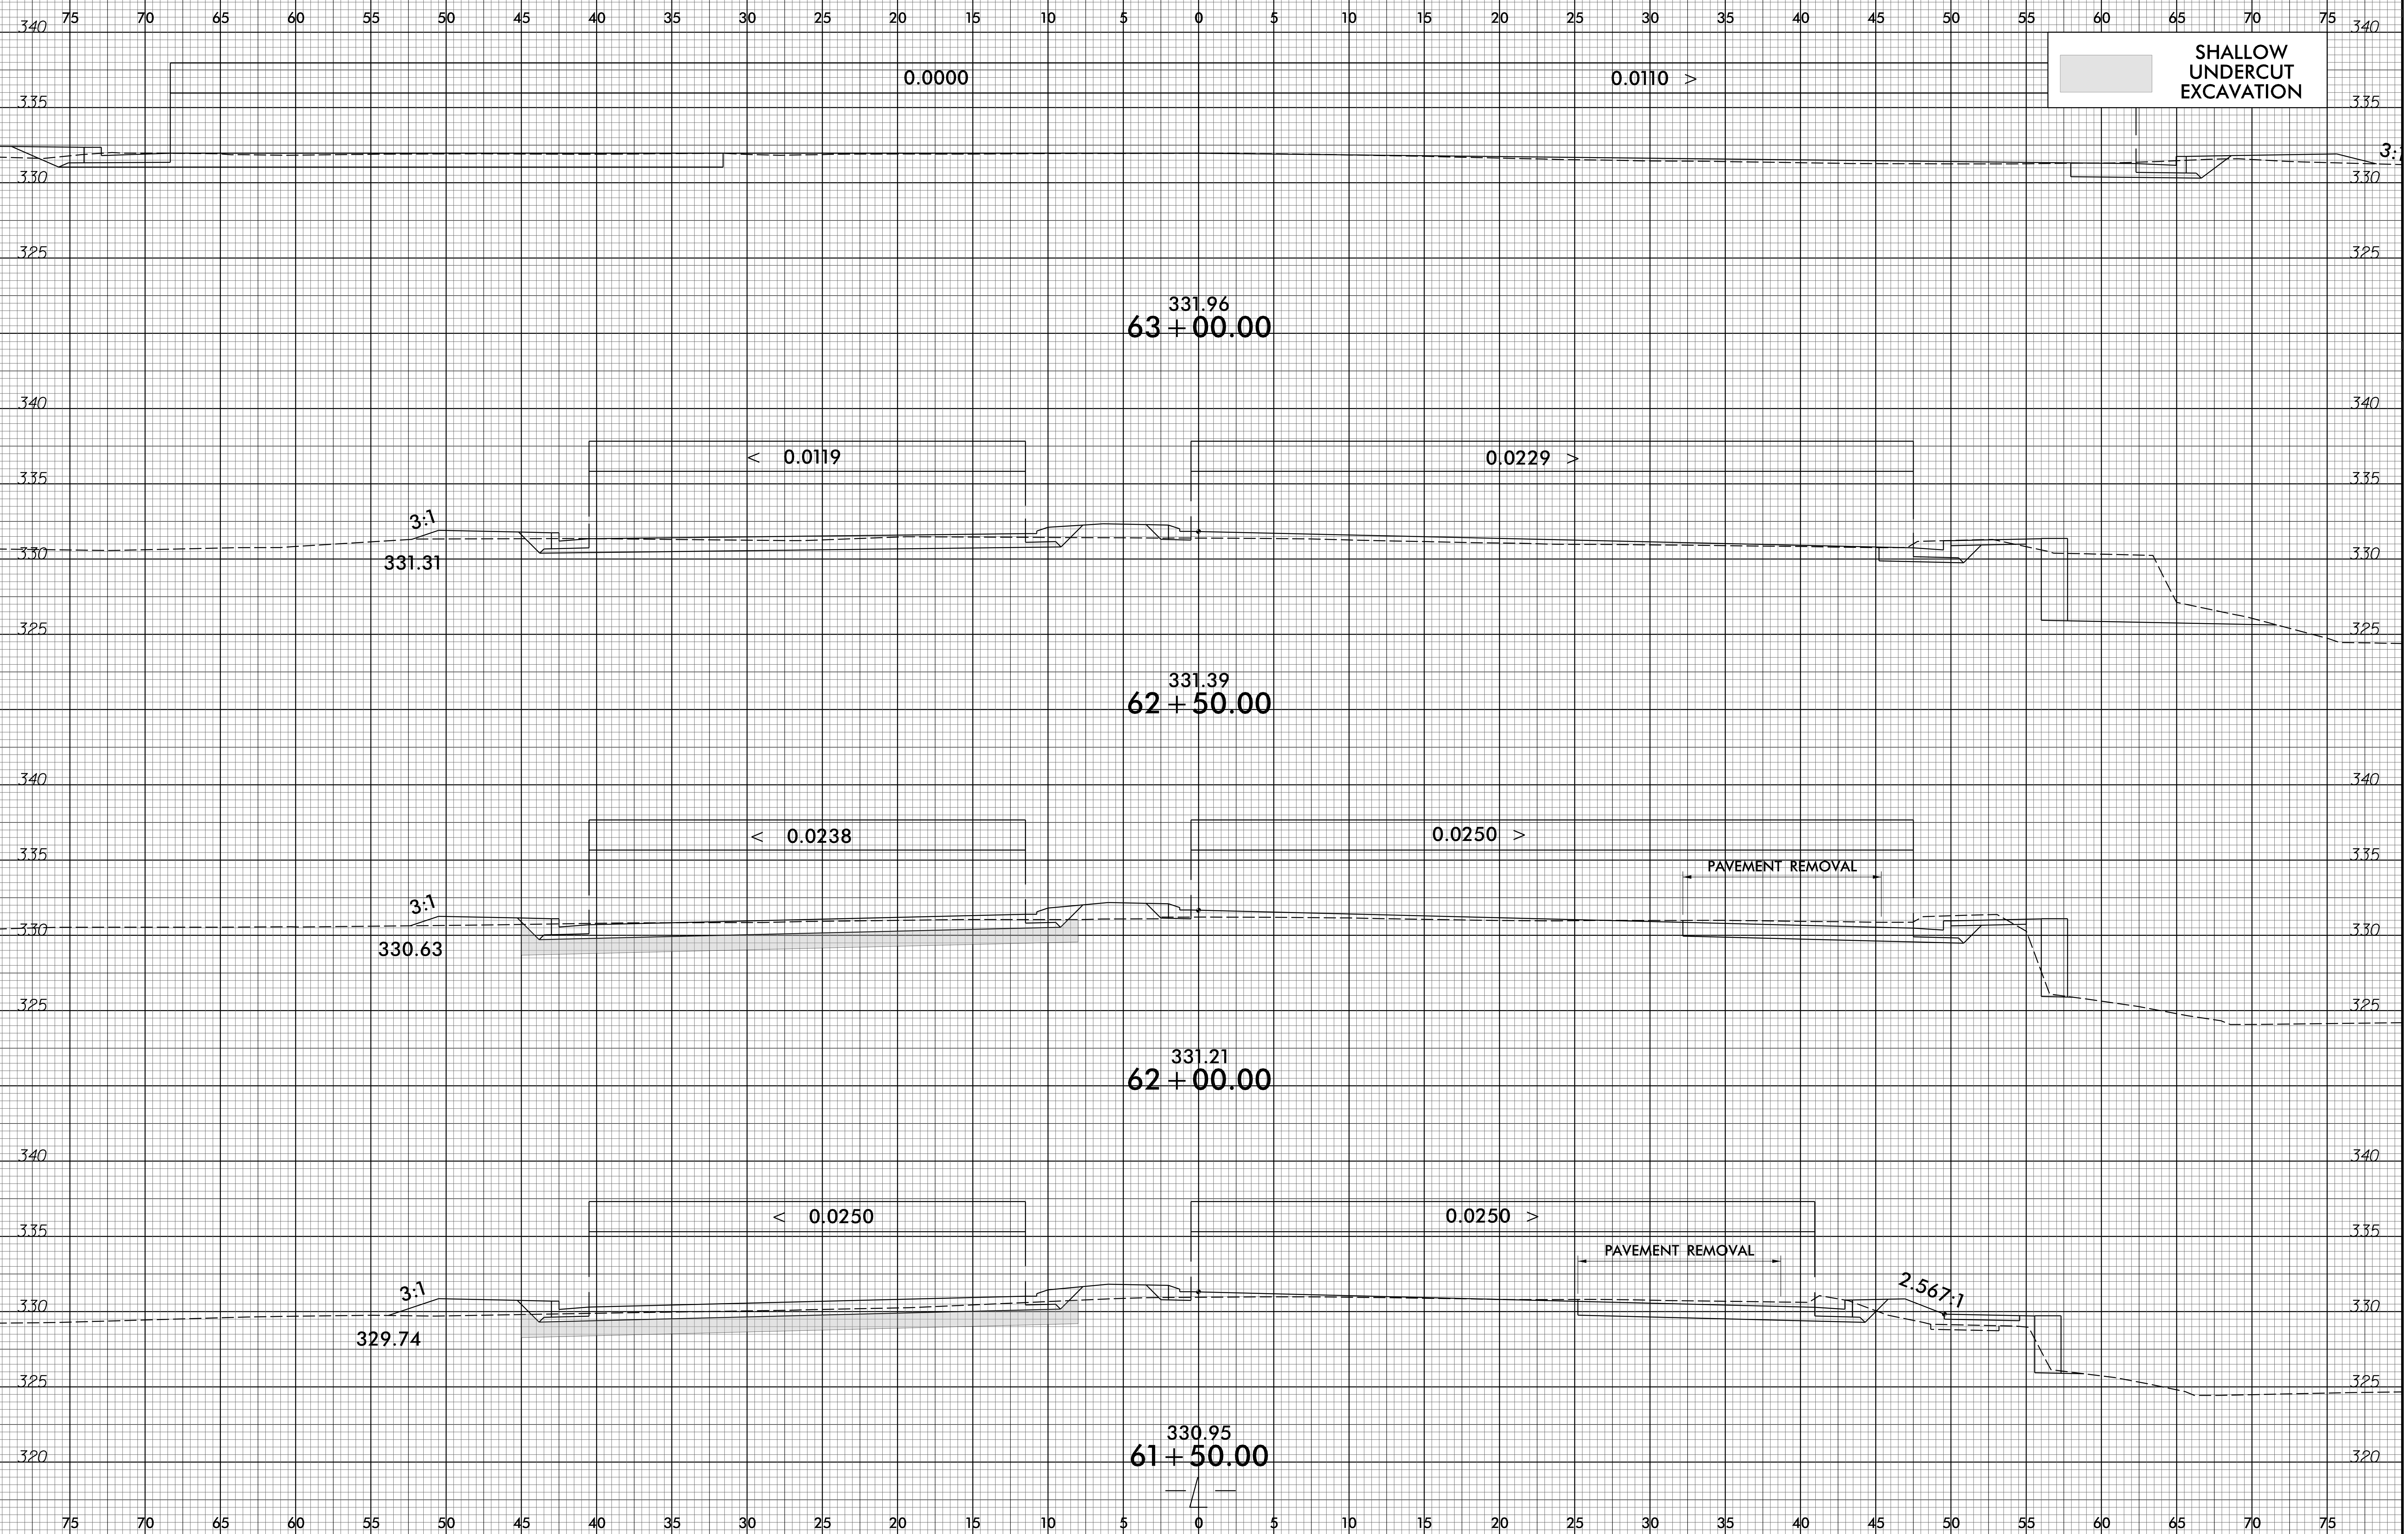

6/23/16

03 MAY 2022 15:14
C:\ProgramData\Autodesk\U-6223\DDC4_XPL_L...part2.dgn
Division 2 DDC