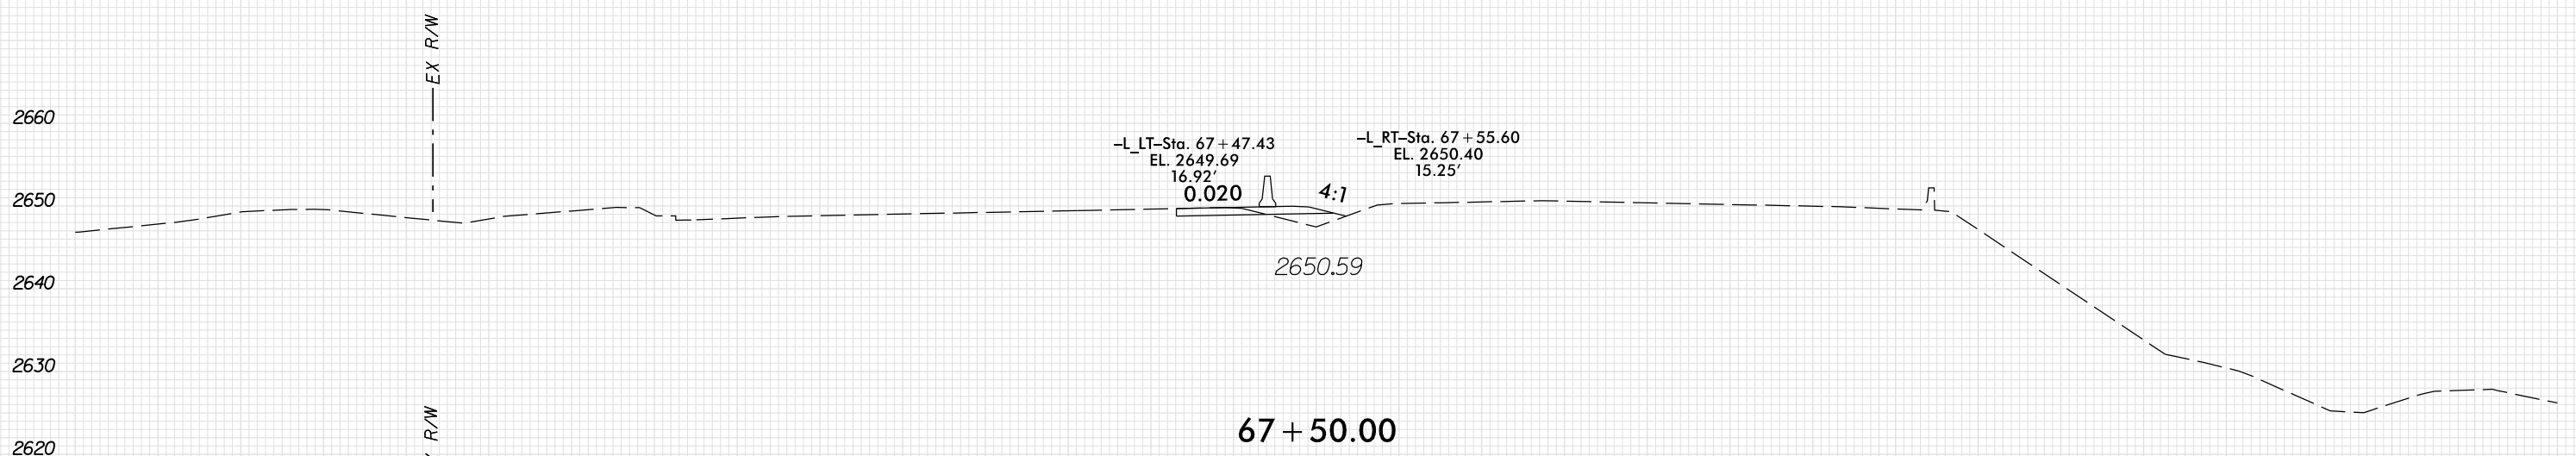

150 140 130 120 110 100 90 80 70 60 50 40 30 20 10 0 10 20 30 40 50 60 70 80 90 100 110 120 130 140 150

150 140 130 120 110 100 90 80 70 60 50 40 30 20 10 0 10 20 30 40 50 60 70 80 90 100 110 120 130 140 150

PENTABLE: xpl_en_v8.tbl
 USER: HBARE
 DATE: 1/13/2022
 TIME: 12:58:51 PM
 FILE: \