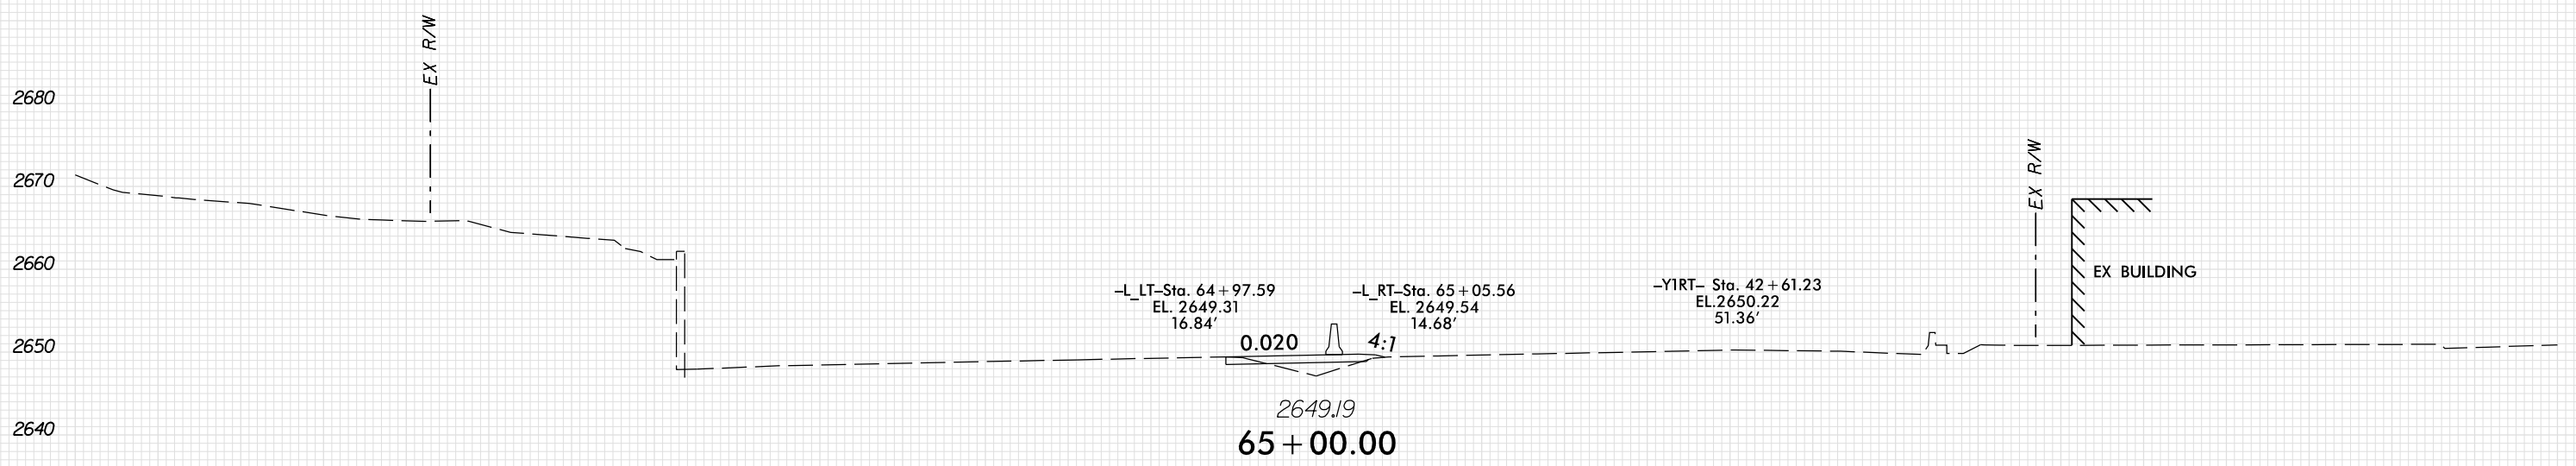

150 140 130 120 110 100 90 80 70 60 50 40 30 20 10 0 10 20 30 40 50 60 70 80 90 100 110 120 130 140 150

150 140 130 120 110 100 90 80 70 60 50 40 30 20 10 0 10 20 30 40 50 60 70 80 90 100 110 120 130 140 150

PLOT DRIVER: NCD01... PENTABLE: xpl\_en\_v8.tbl  
USER: HBARE DATE: 1/13/2022 TIME: 12:58:50 PM  
FILE: \