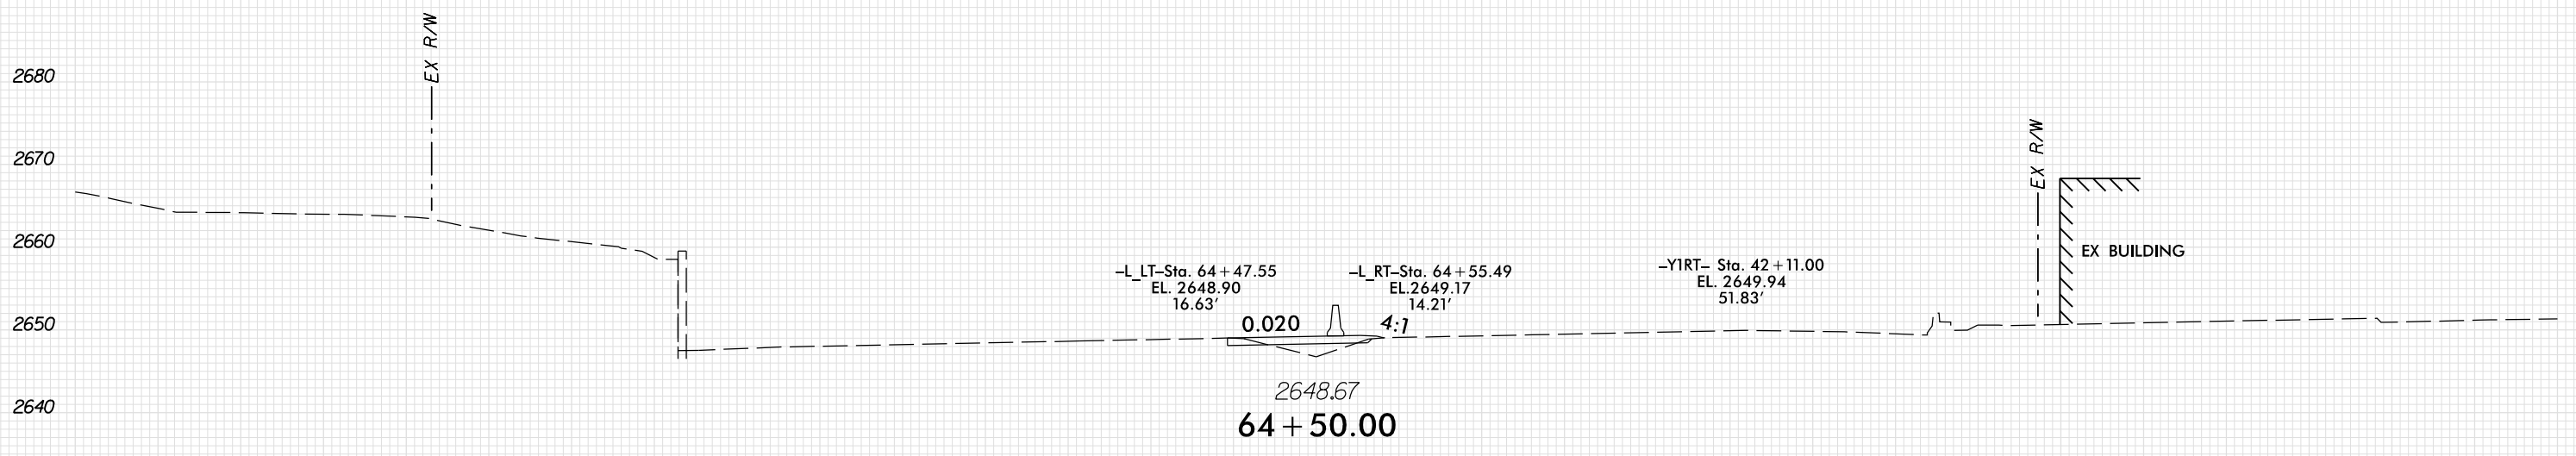

150 140 130 120 110 100 90 80 70 60 50 40 30 20 10 0 10 20 30 40 50 60 70 80 90 100 110 120 130 140 150

150 140 130 120 110 100 90 80 70 60 50 40 30 20 10 0 10 20 30 40 50 60 70 80 90 100 110 120 130 140 150

PLOT DRIVER: NCD01... PENTABLE: xpl\_en\_v8.tbl  
USER: HBARE DATE: 1/13/2022 TIME: 12:58:50 PM  
FILE: \