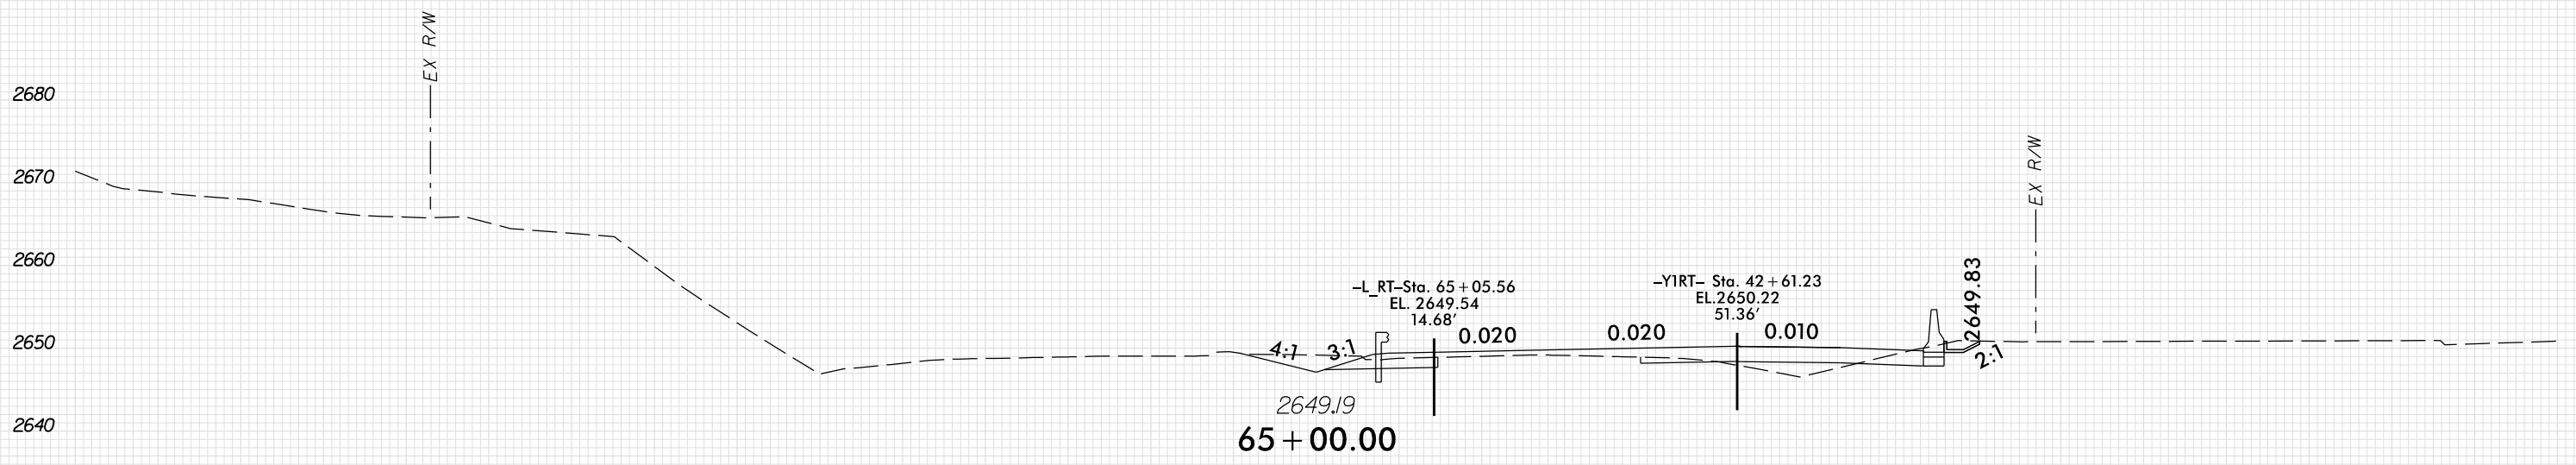

150 140 130 120 110 100 90 80 70 60 50 40 30 20 10 0 10 20 30 40 50 60 70 80 90 100 110 120 130 140 150

150 140 130 120 110 100 90 80 70 60 50 40 30 20 10 0 10 20 30 40 50 60 70 80 90 100 110 120 130 140 150

PLOT DRIVER: NCD01\_pdf\_color\_eng\_100.plt  
USER: HBARE  
DATE: 1/13/2022  
TIME: 12:58:35 PM  
FILE: \