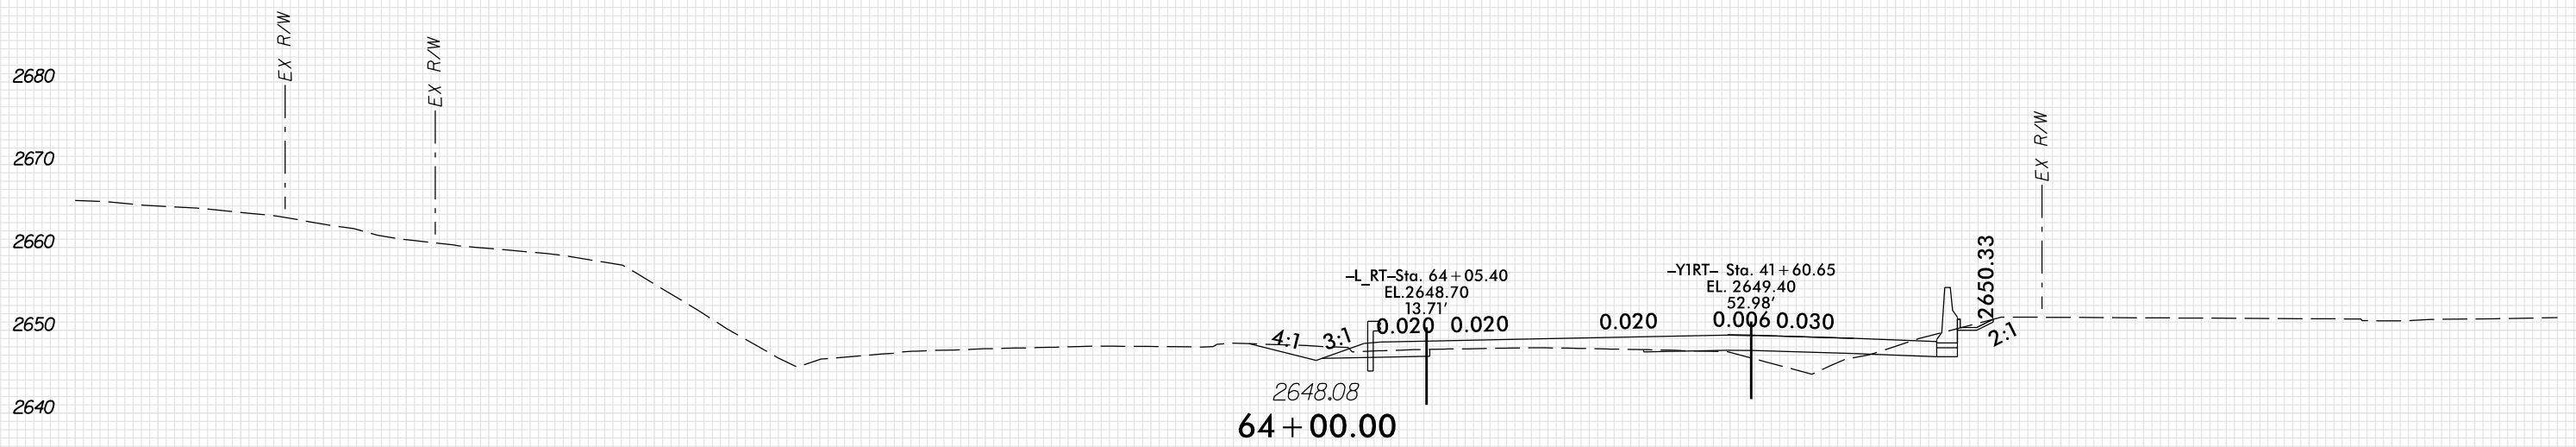

150 140 130 120 110 100 90 80 70 60 50 40 30 20 10 0 10 20 30 40 50 60 70 80 90 100 110 120 130 140 150

150 140 130 120 110 100 90 80 70 60 50 40 30 20 10 0 10 20 30 40 50 60 70 80 90 100 110 120 130 140 150

PLOT DRIVER: NCD01... DATE: 1/13/2022 TIME: 12:58:35 PM