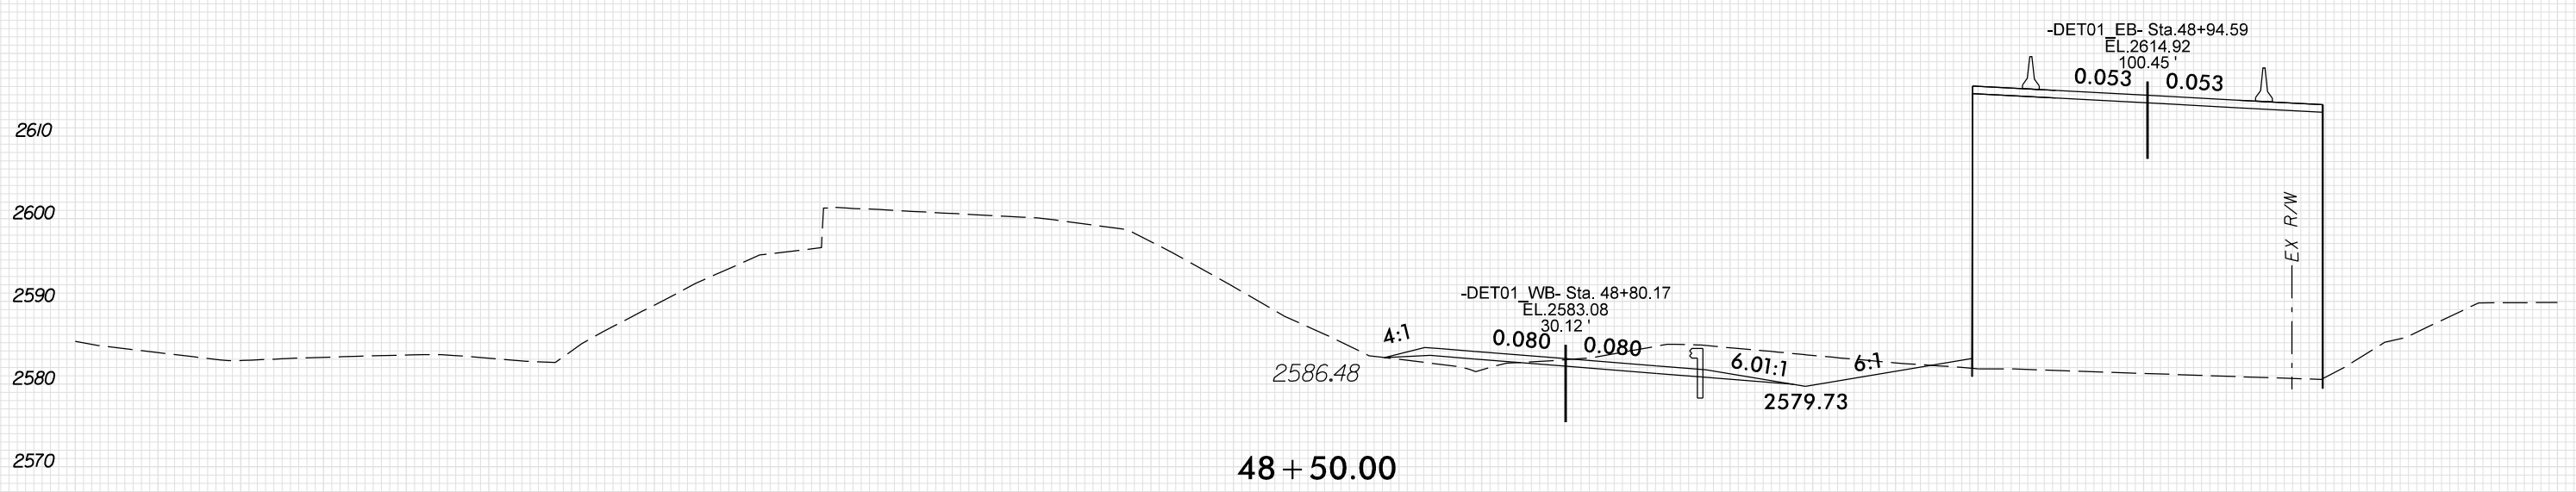

150 140 130 120 110 100 90 80 70 60 50 40 30 20 10 0 10 20 30 40 50 60 70 80 90 100 110 120 130 140 150

150 140 130 120 110 100 90 80 70 60 50 40 30 20 10 0 10 20 30 40 50 60 70 80 90 100 110 120 130 140 150

PLOT DRIVER: NCD01_.pdf_color_eng_100.pdf
USER: HBARE
DATE: 1/13/2022
TIME: 12:58:30 PM
FILE: \