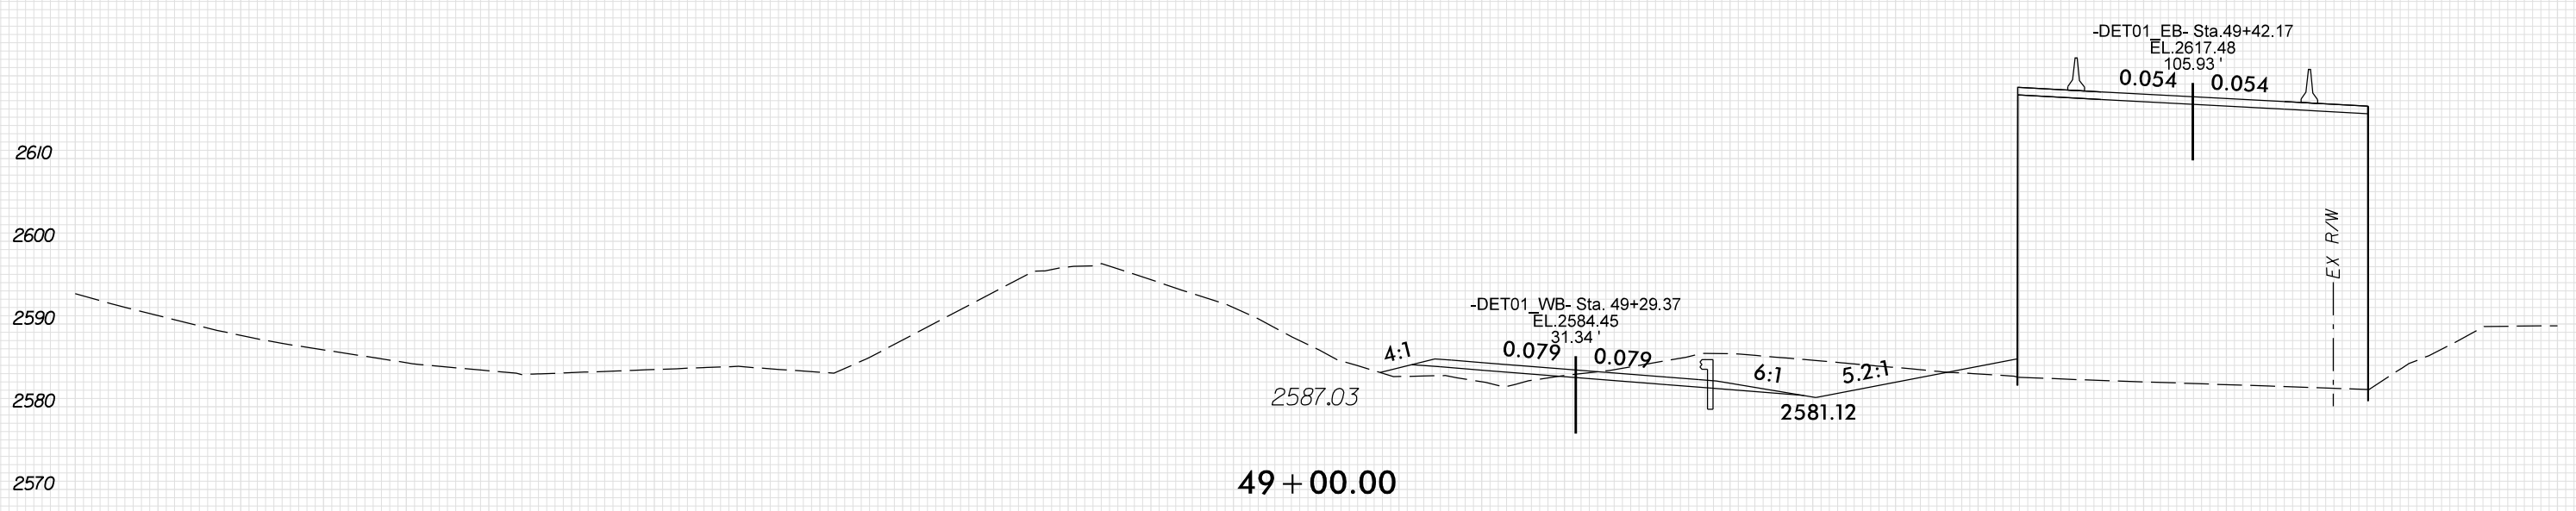

150 140 130 120 110 100 90 80 70 60 50 40 30 20 10 0 10 20 30 40 50 60 70 80 90 100 110 120 130 140 150

150 140 130 120 110 100 90 80 70 60 50 40 30 20 10 0 10 20 30 40 50 60 70 80 90 100 110 120 130 140 150

PLOT DRIVER: NCD01_.pdf_color_eng_100.pdf
USER: HBARE
DATE: 1/13/2022
TIME: 12:58:30 PM
FILE: \