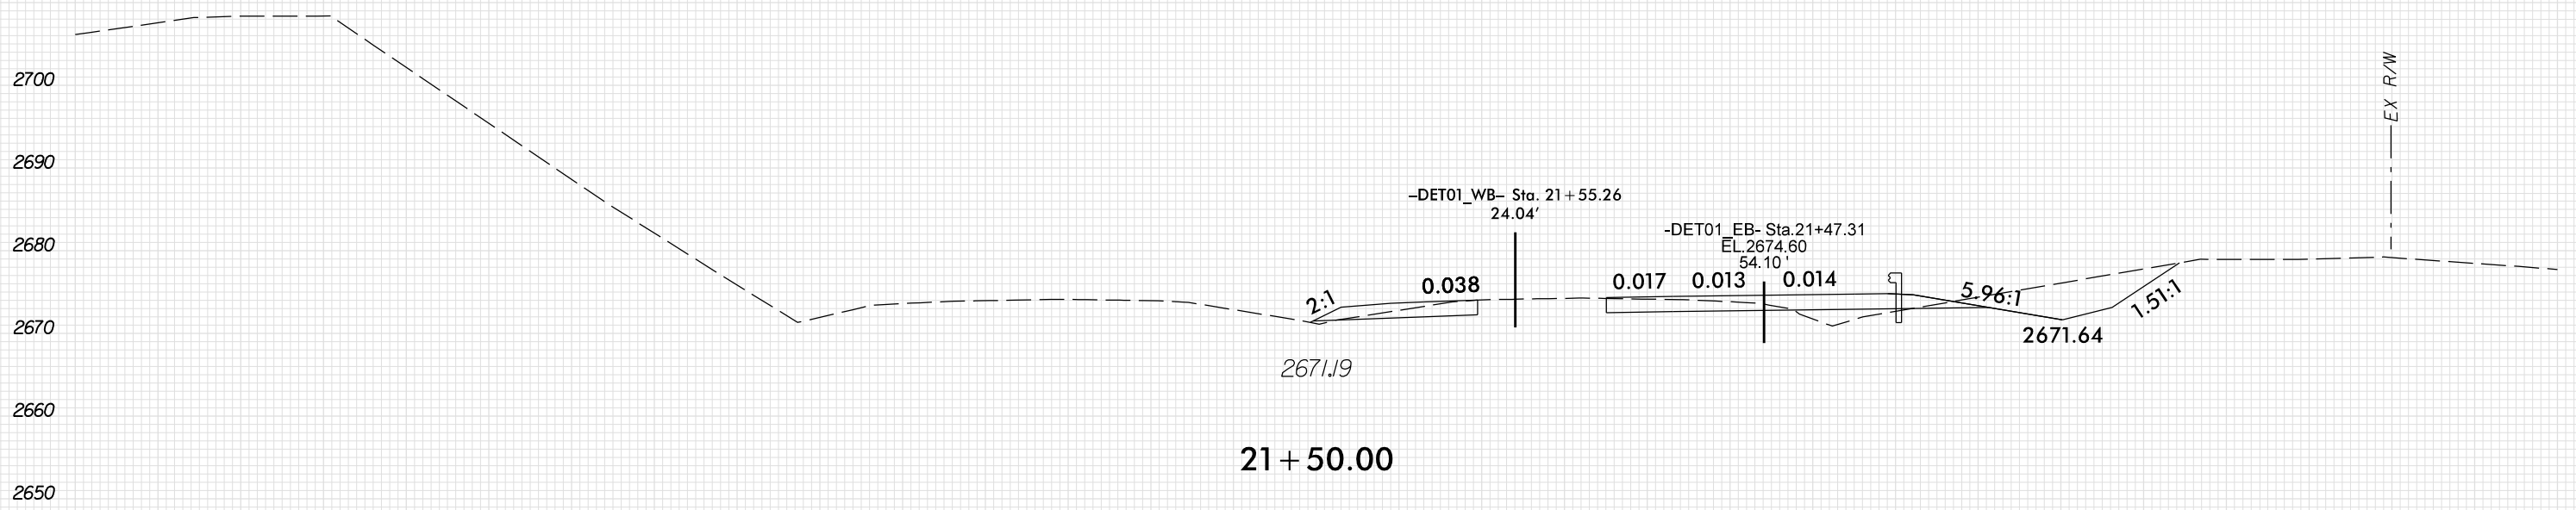

150 140 130 120 110 100 90 80 70 60 50 40 30 20 10 0 10 20 30 40 50 60 70 80 90 100 110 120 130 140 150

150 140 130 120 110 100 90 80 70 60 50 40 30 20 10 0 10 20 30 40 50 60 70 80 90 100 110 120 130 140 150

PLOT DRIVER: NCD01\_color\_eng\_100.plt  
USER: HBARE  
DATE: 1/13/2022  
TIME: 12:58:06 PM  
FILE: \