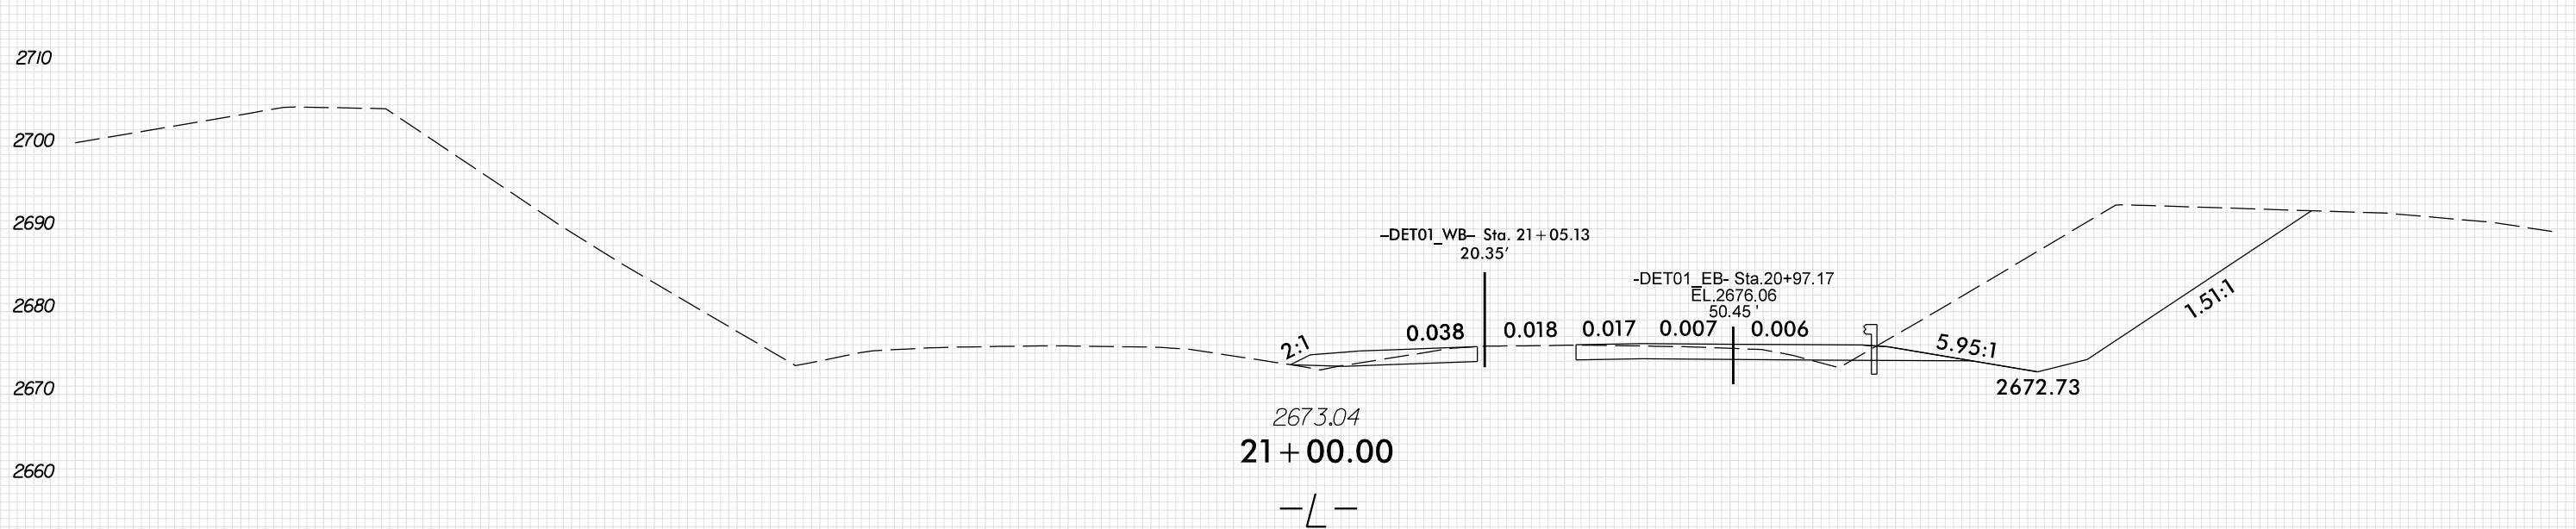

150 140 130 120 110 100 90 80 70 60 50 40 30 20 10 0 10 20 30 40 50 60 70 80 90 100 110 120 130 140 150

150 140 130 120 110 100 90 80 70 60 50 40 30 20 10 0 10 20 30 40 50 60 70 80 90 100 110 120 130 140 150

PLOT DRIVER: NCD01\_color\_eng\_100.plt  
USER: HBARE  
DATE: 1/13/2022  
TIME: 12:58:06 PM  
FILE: \