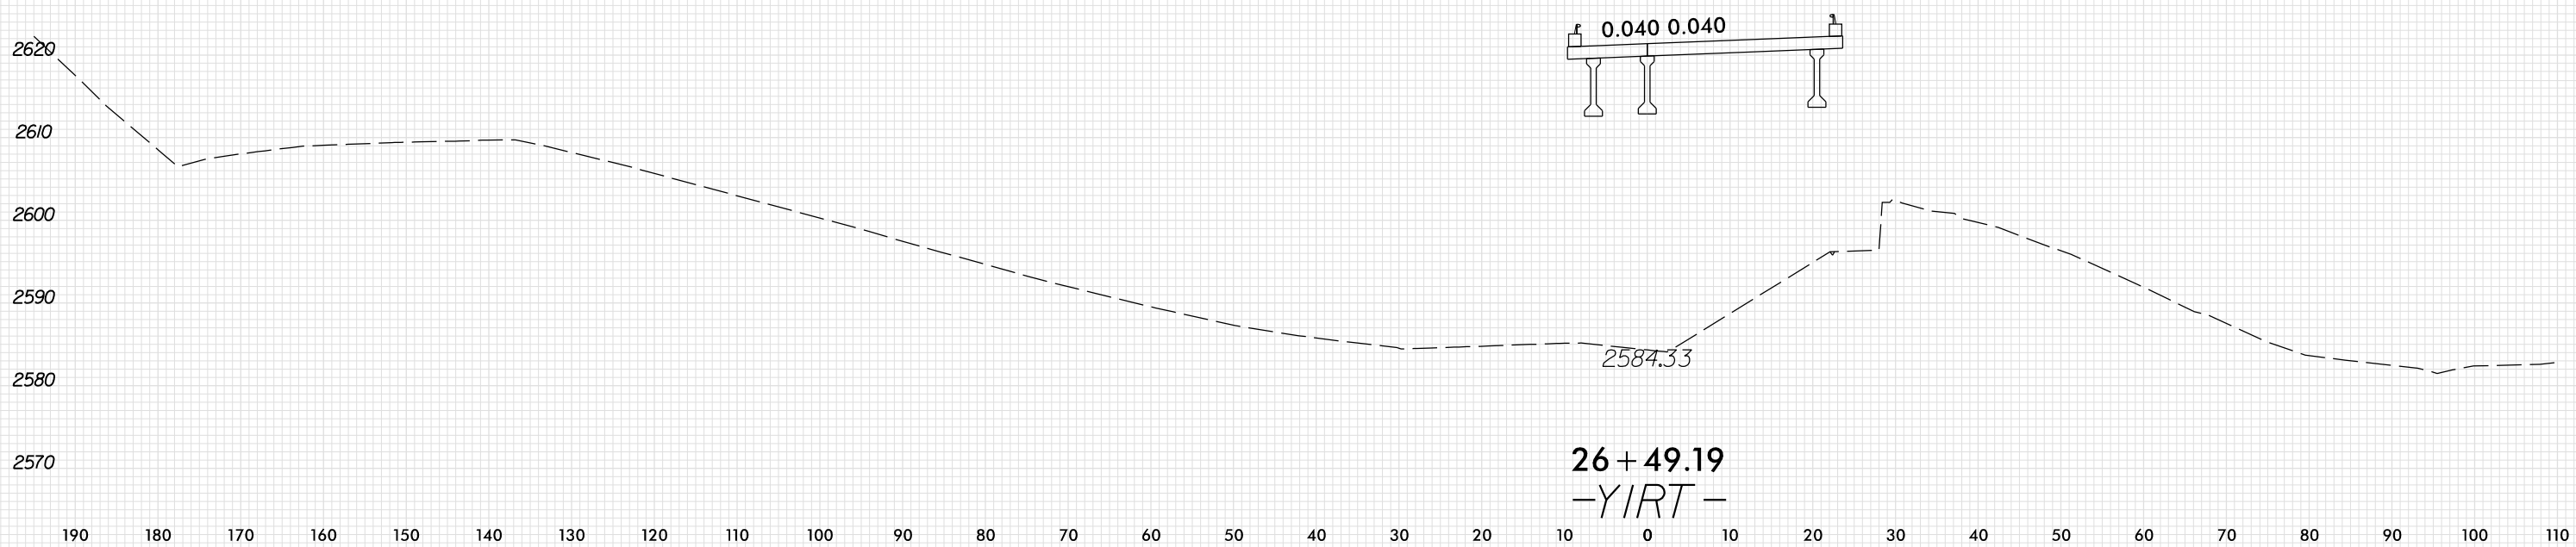

190 180 170 160 150 140 130 120 110 100 90 80 70 60 50 40 30 20 10 0 10 20 30 40 50 60 70 80 90 100 110

2680 2680

2670 2670

2660 2660

2650 2650

2640 2640

2630 2630

2620 2620

2610 2610

2600 2600

2590 2590

2580 2580

2570 2570

190 180 170 160 150 140 130 120 110 100 90 80 70 60 50 40 30 20 10 0 10 20 30 40 50 60 70 80 90 100 110

PLOT DRIVER: NCD01...pdf_color_eng_100.plt
USER: HBARE
DATE: 1/13/2022
TIME: 12:58:01 PM
FILE: \