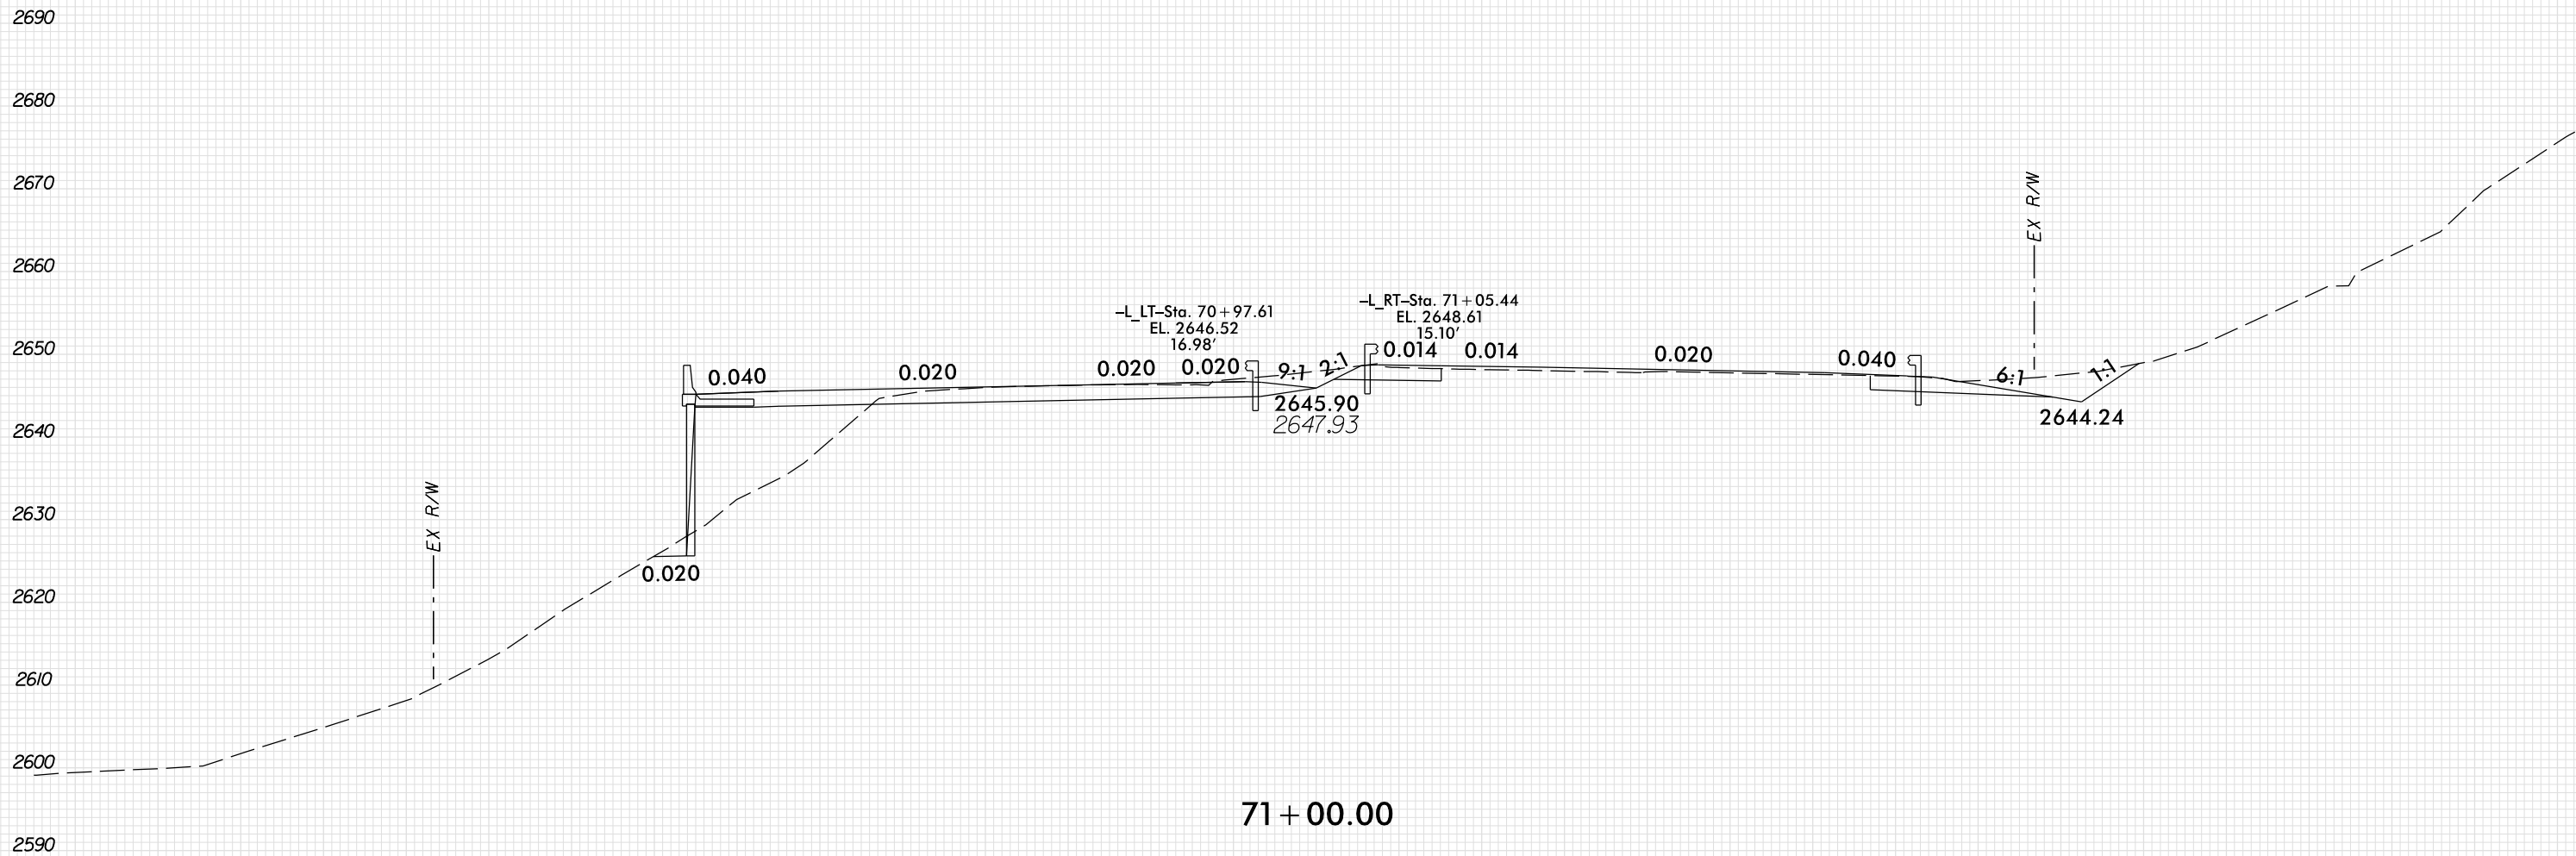

150 140 130 120 110 100 90 80 70 60 50 40 30 20 10 0 10 20 30 40 50 60 70 80 90 100 110 120 130 140 150

71 + 00.00

150 140 130 120 110 100 90 80 70 60 50 40 30 20 10 0 10 20 30 40 50 60 70 80 90 100 110 120 130 140 150

PLOT DRIVER: NCD01...pdf_color_eng_100.plt
USER: HBARE
DATE: 1/13/2022
TIME: 12:57:49 PM
FILE: \