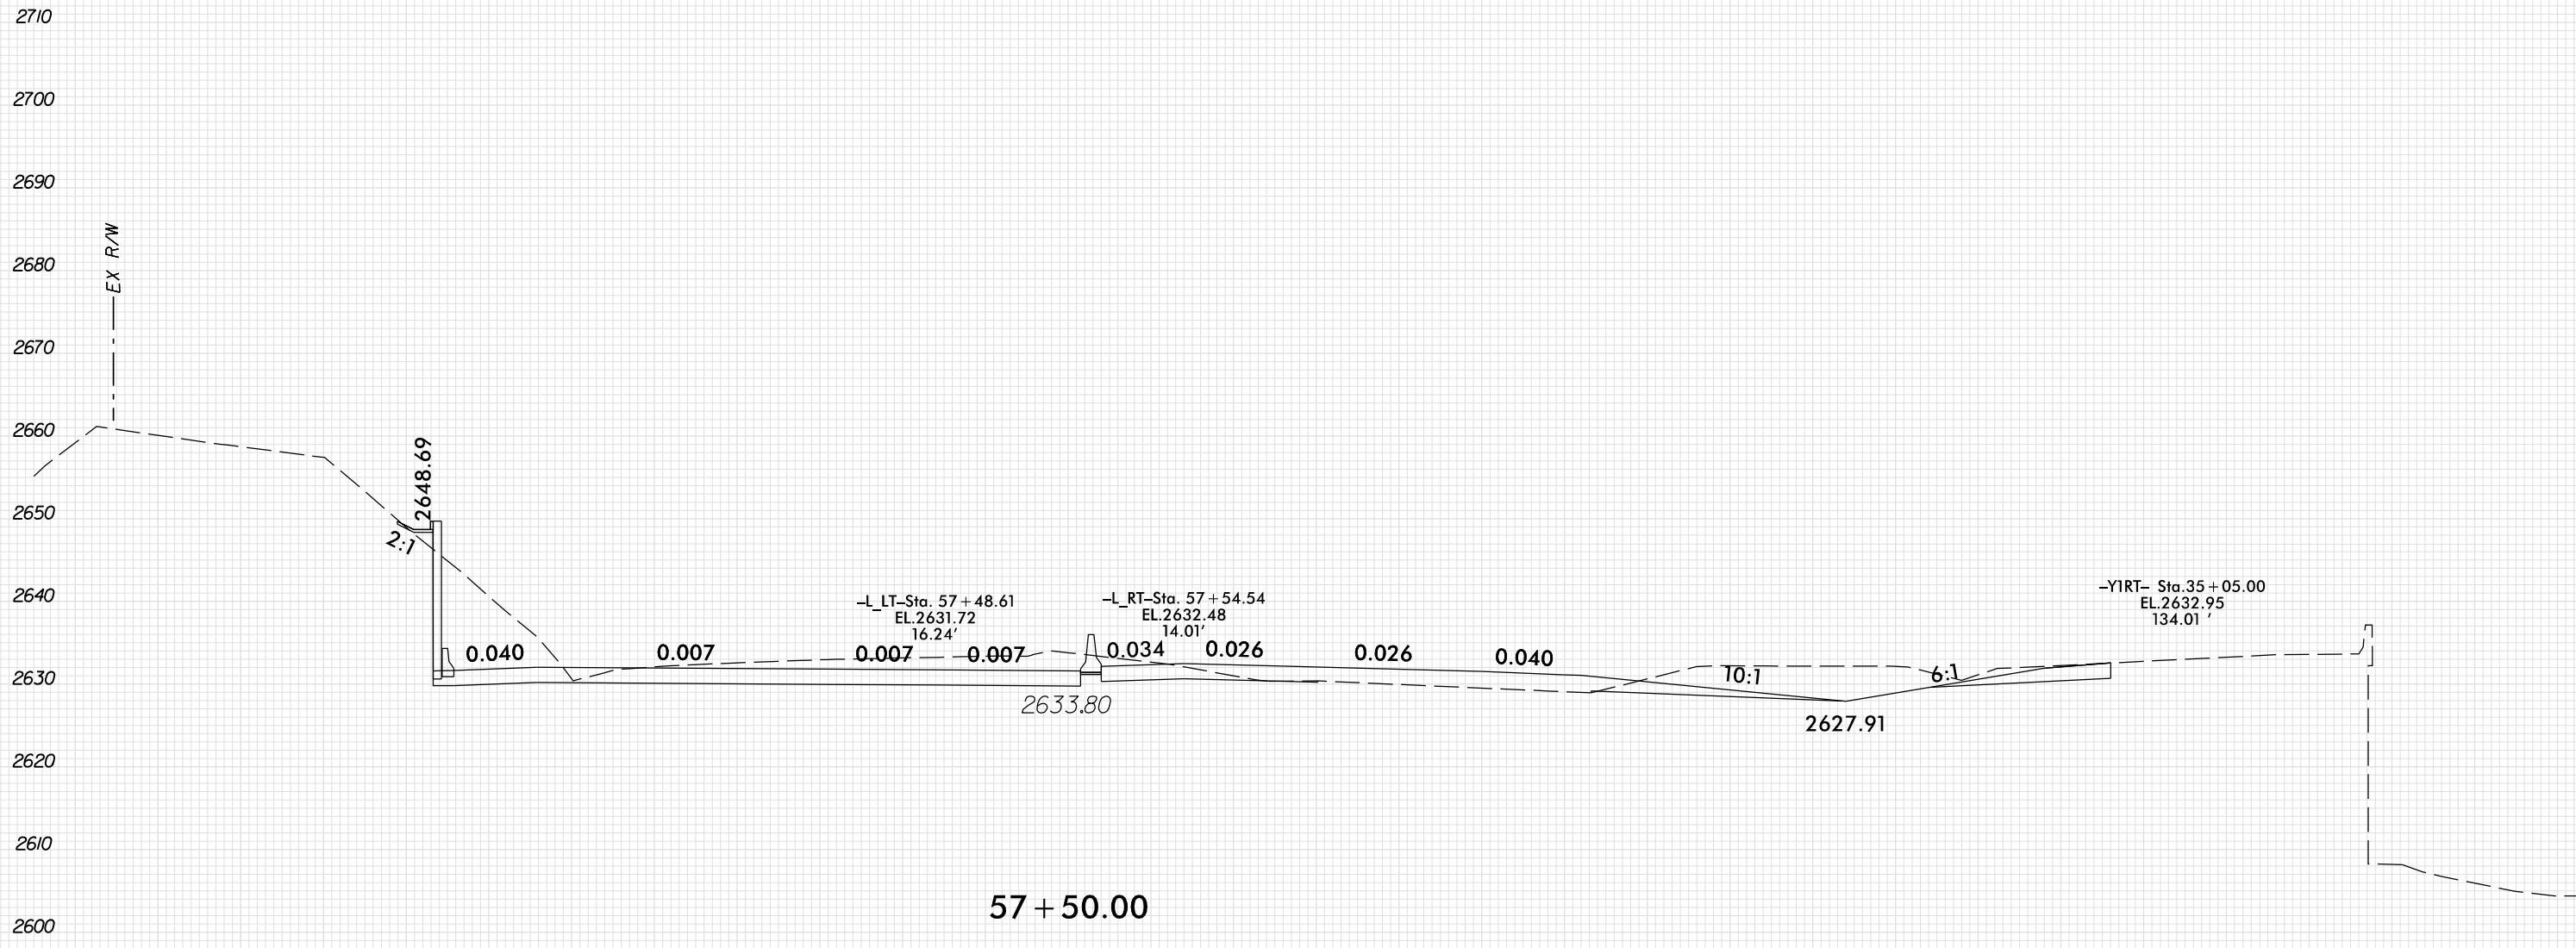

120 110 100 90 80 70 60 50 40 30 20 10 0 10 20 30 40 50 60 70 80 90 100 110 120 130 140 150 160 170 180

120 110 100 90 80 70 60 50 40 30 20 10 0 10 20 30 40 50 60 70 80 90 100 110 120 130 140 150 160 170 180

PLOT DRIVER: NCD01_.pdf_color_eng_100.plt
USER: HBARE
DATE: 1/13/2022
TIME: 12:57:45 PM
FILE: \

8/23/94