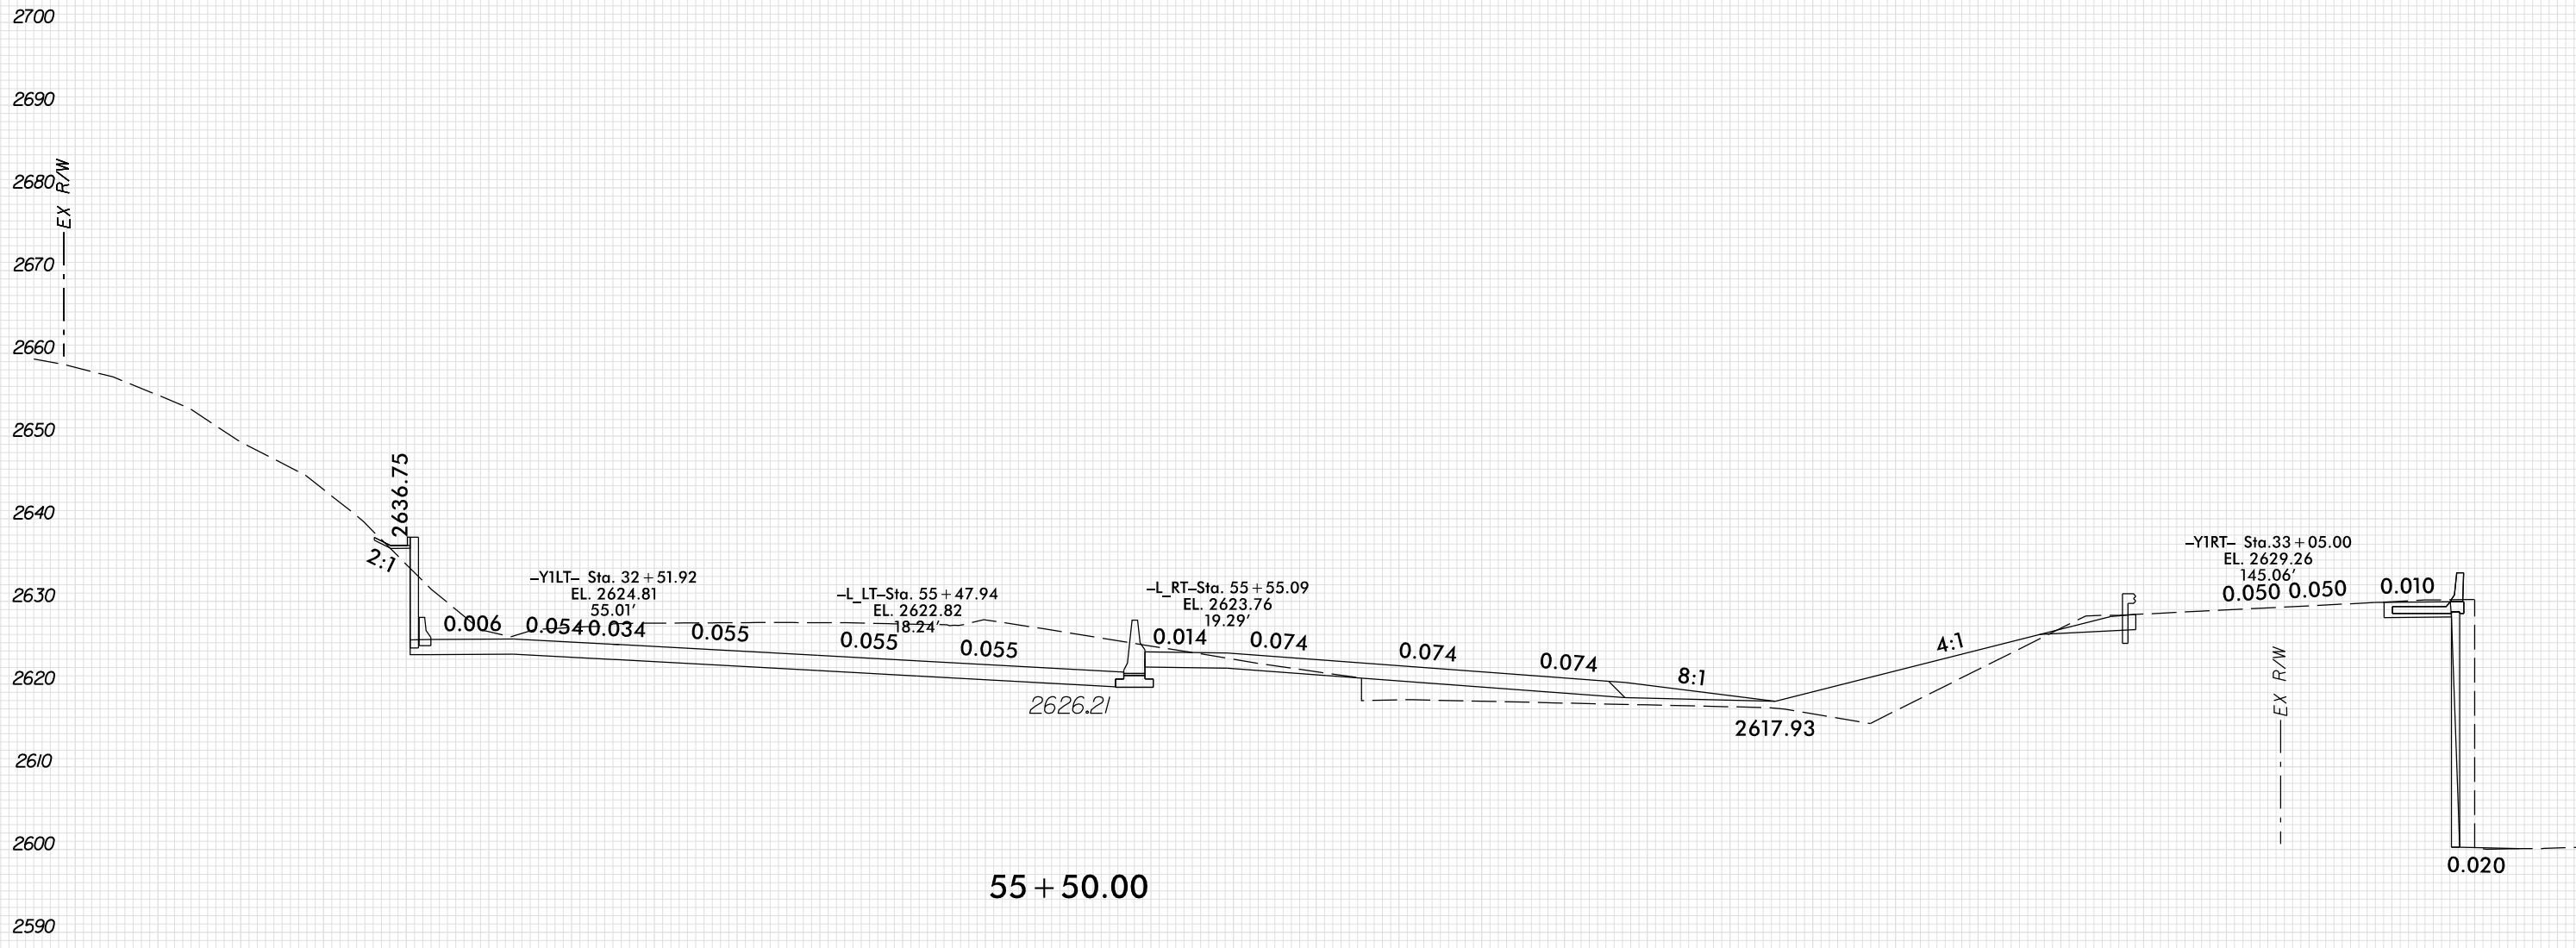

120 110 100 90 80 70 60 50 40 30 20 10 0 10 20 30 40 50 60 70 80 90 100 110 120 130 140 150 160 170 180

120 110 100 90 80 70 60 50 40 30 20 10 0 10 20 30 40 50 60 70 80 90 100 110 120 130 140 150 160 170 180

PLOT DRIVER: NCD01...  
USER: HBARE  
DATE: 1/13/2022  
TIME: 12:57:44 PM  
FILE: \