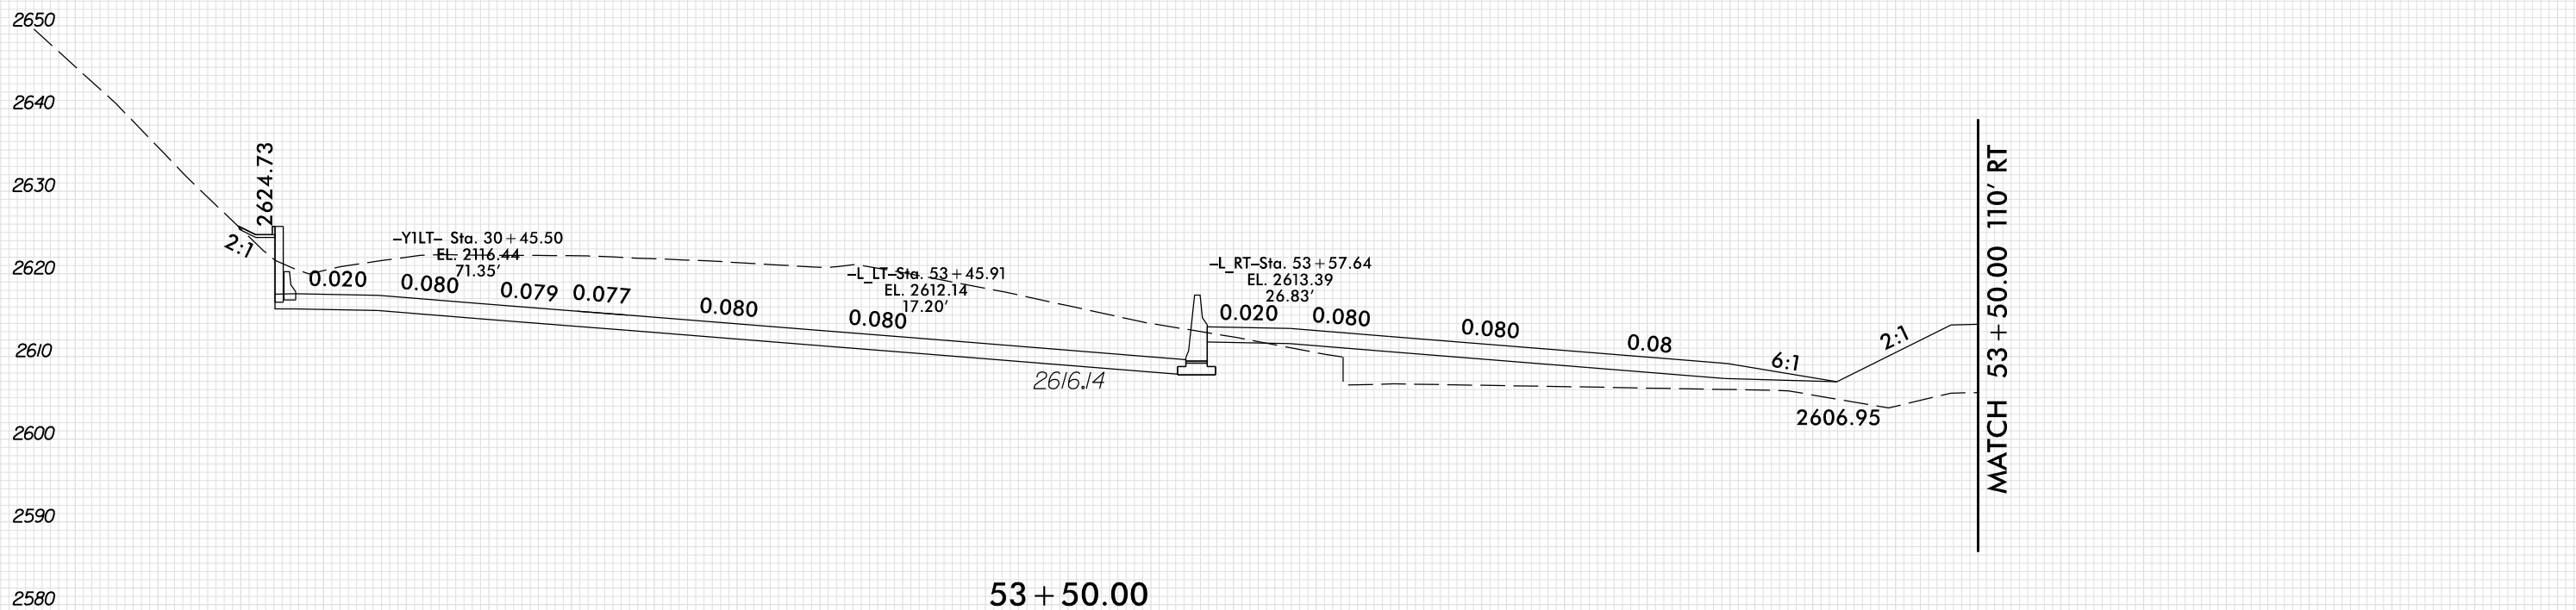

120 110 100 90 80 70 60 50 40 30 20 10 0 10 20 30 40 50 60 70 80 90 100 110 120 130 140 150 160 170 180

2690 2680 2670 2660 2650 2640 2630 2620 2610 2600 2590 2580

120 110 100 90 80 70 60 50 40 30 20 10 0 10 20 30 40 50 60 70 80 90 100 110 120 130 140 150 160 170 180

53 + 50.00

PLOT DRIVER: NCD01... PENTABLE: xpl_en_v8.tbl
USER: HBARE DATE: 1/13/2022 TIME: 12:57:42 PM
FILE: \