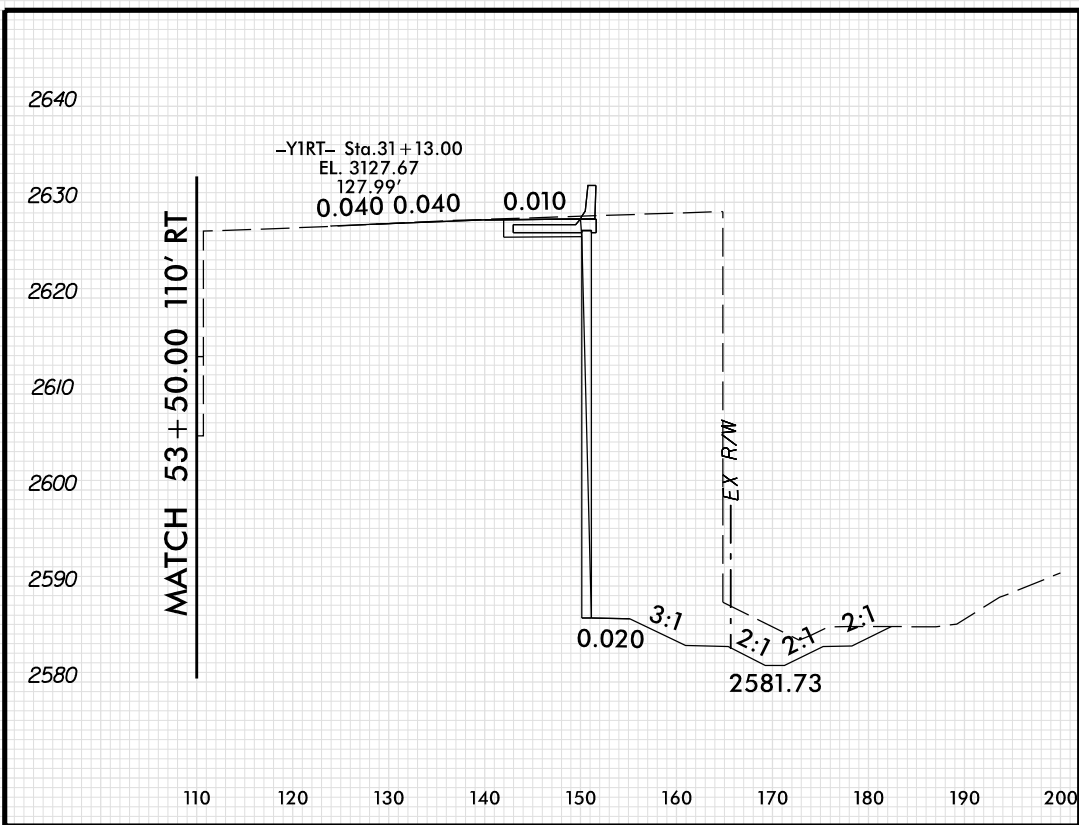

120 110 100 90 80 70 60 50 40 30 20 10 0 10 20 30 40 50 60 70 80 90 100 110 120 130 140 150 160 170 180

2690 2680 2670 2660 2650 2640 2630 2620 2610 2600 2590 2580

120 110 100 90 80 70 60 50 40 30 20 10 0 10 20 30 40 50 60 70 80 90 100 110 120 130 140 150 160 170 180

53 + 50.00

PLOT DRIVER: NCD01... PENTABLE: xpl_en_v8.tbl
USER: HBARE DATE: 1/13/2022 TIME: 12:57:42 PM
FILE: \