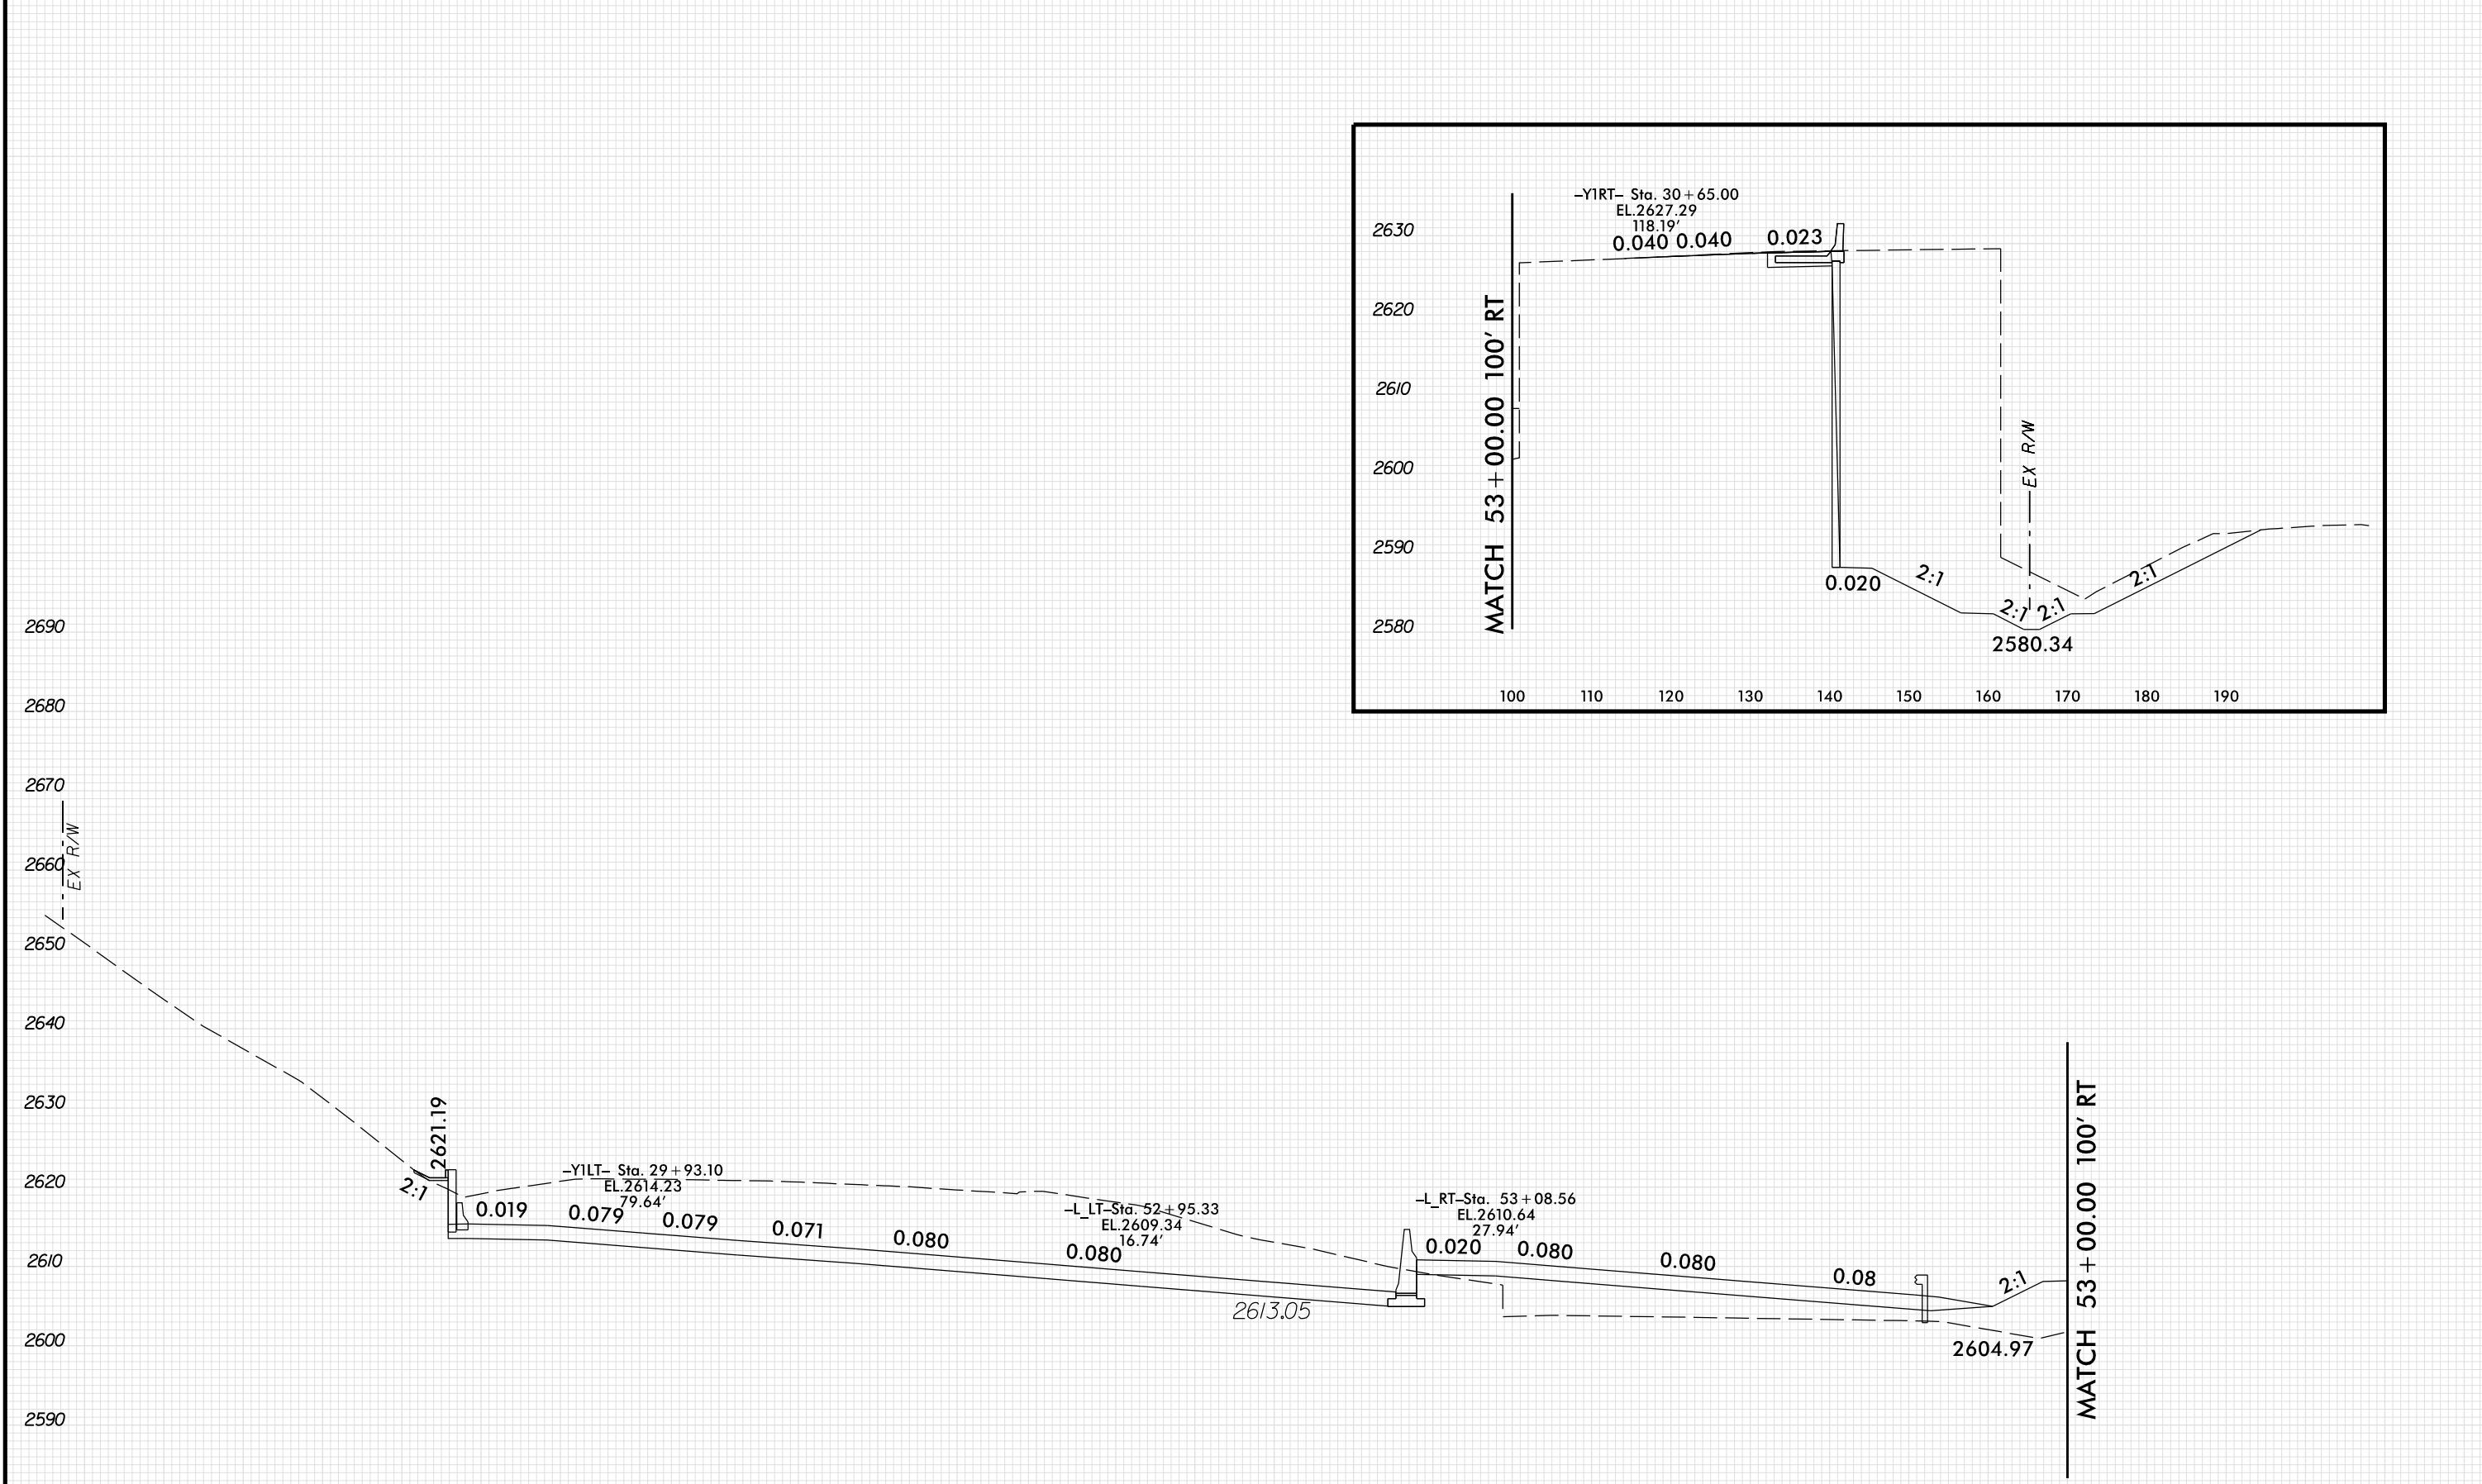

150 140 130 120 110 100 90 80 70 60 50 40 30 20 10 0 10 20 30 40 50 60 70 80 90 100 110 120 130 140 150

150 140 130 120 110 100 90 80 70 60 50 40 30 20 10 0 10 20 30 40 50 60 70 80 90 100 110 120 130 140 150

PLOT DRIVER: NCD01\_pdf\_color\_eng\_100.plt  
 USER: HBARE  
 FILE: \

PENTABLE: xpl\_en\_v8.tbl  
 DATE: 1/13/2022  
 TIME: 12:57:42 PM

53+00.00