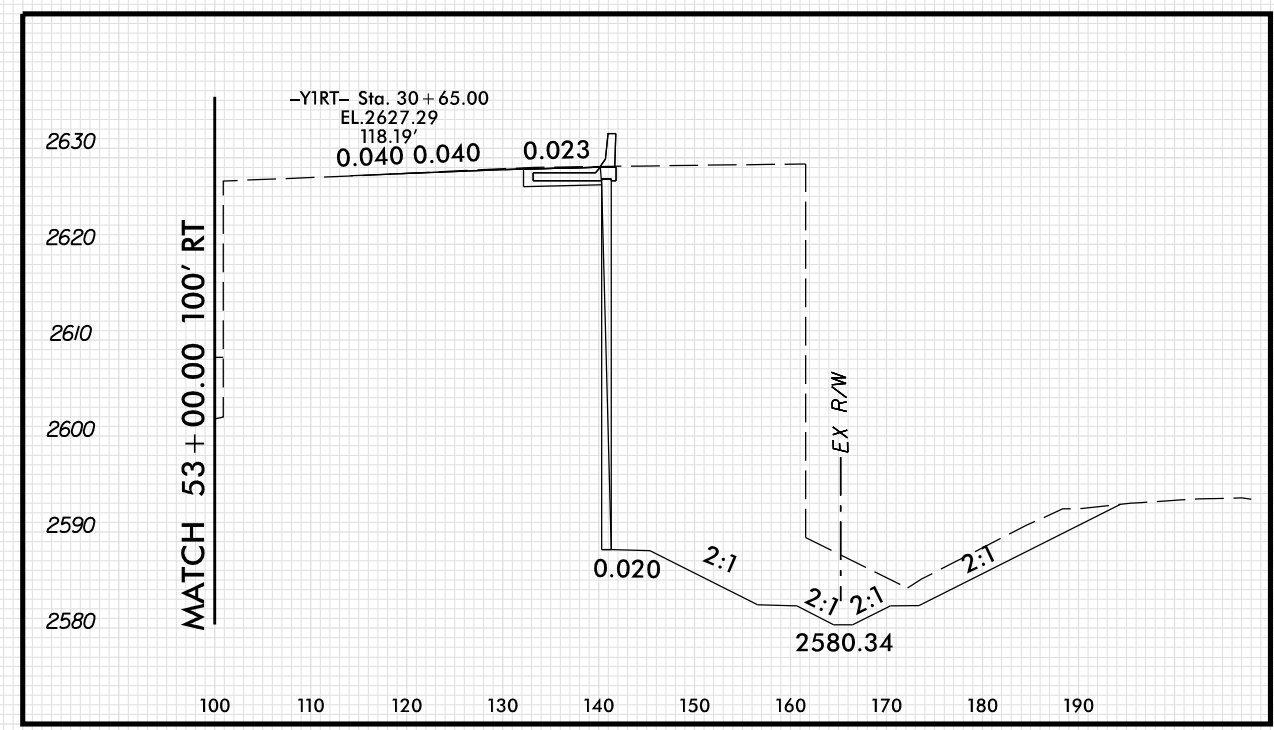

150 140 130 120 110 100 90 80 70 60 50 40 30 20 10 0 10 20 30 40 50 60 70 80 90 100 110 120 130 140 150

150 140 130 120 110 100 90 80 70 60 50 40 30 20 10 0 10 20 30 40 50 60 70 80 90 100 110 120 130 140 150

PLOT DRIVER: NCD01\_pdf\_color\_eng\_100.plt  
 USER: HBARE  
 FILE: \

PENTABLE: xpl\_en\_v8.tbl  
 DATE: 1/13/2022  
 TIME: 12:57:42 PM

53+00.00