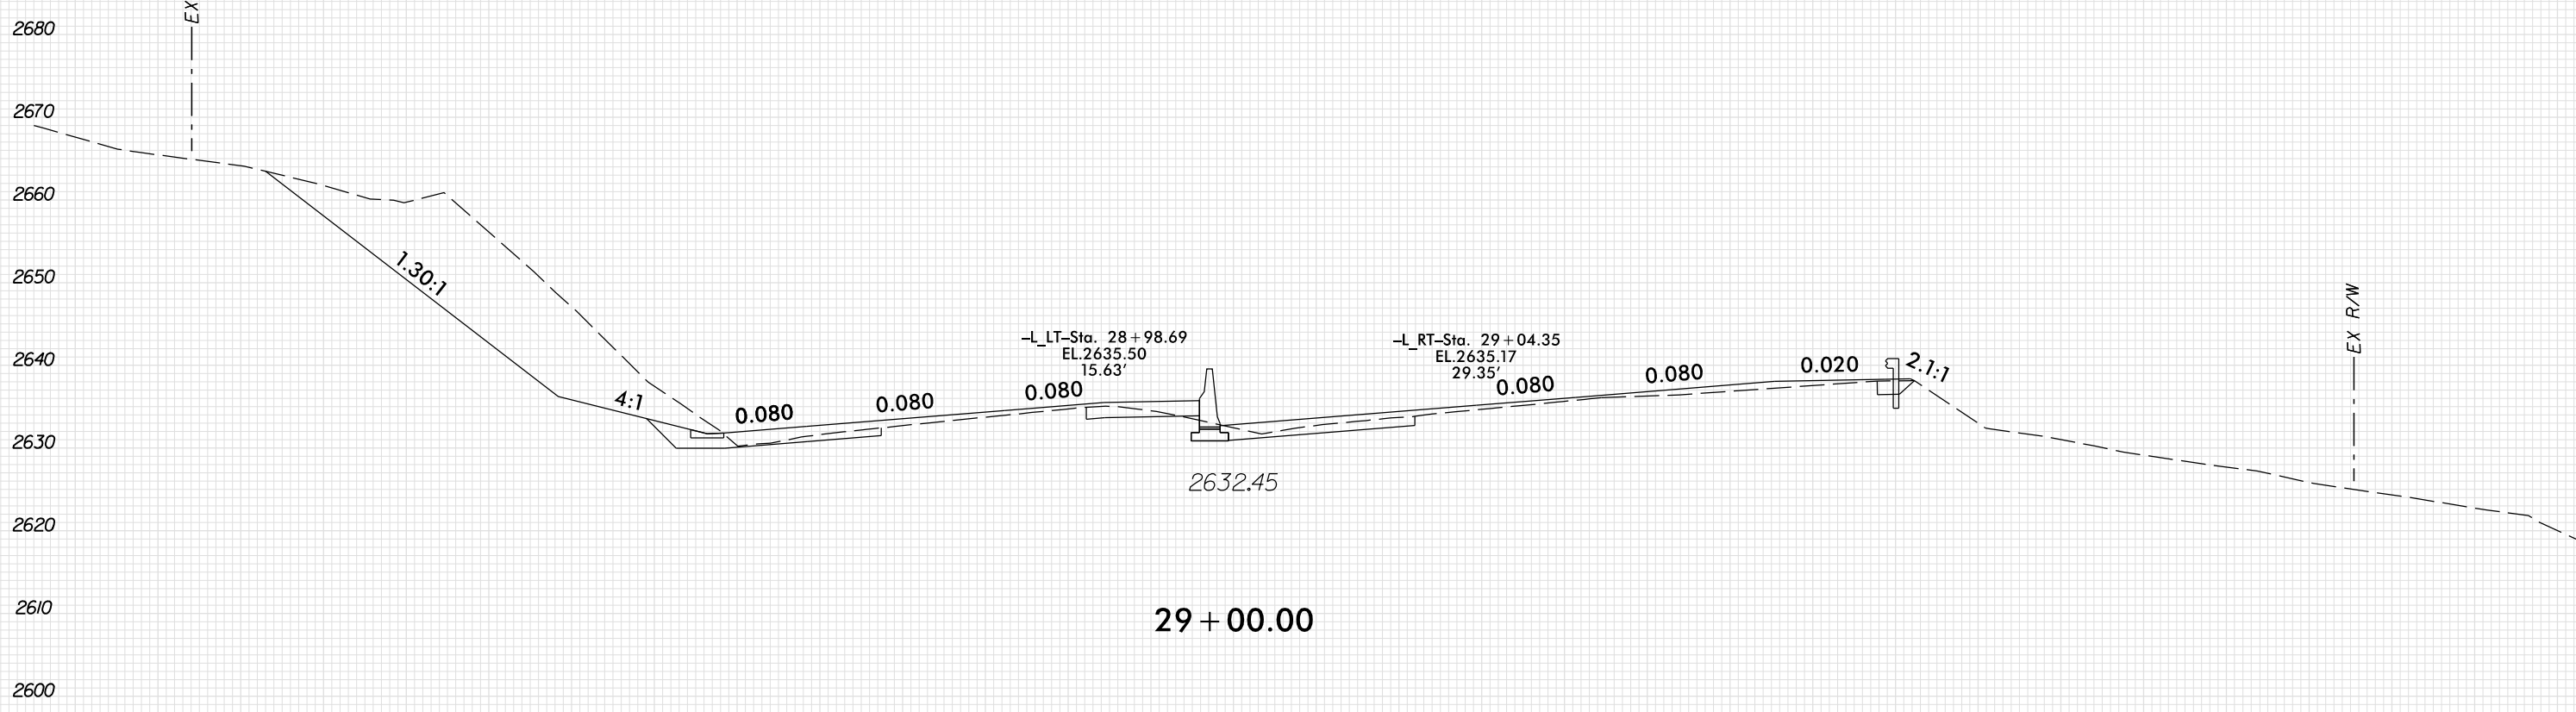

140 130 120 110 100 90 80 70 60 50 40 30 20 10 0 10 20 30 40 50 60 70 80 90 100 110 120 130 140 150 160

140 130 120 110 100 90 80 70 60 50 40 30 20 10 0 10 20 30 40 50 60 70 80 90 100 110 120 130 140 150 160

PLOT DRIVER: NCD01_pdf_color_eng_100.plt
 USER: HBARE
 FILE: \

DATE: 1/13/2022
 TIME: 12:57:35 PM

8/23/94