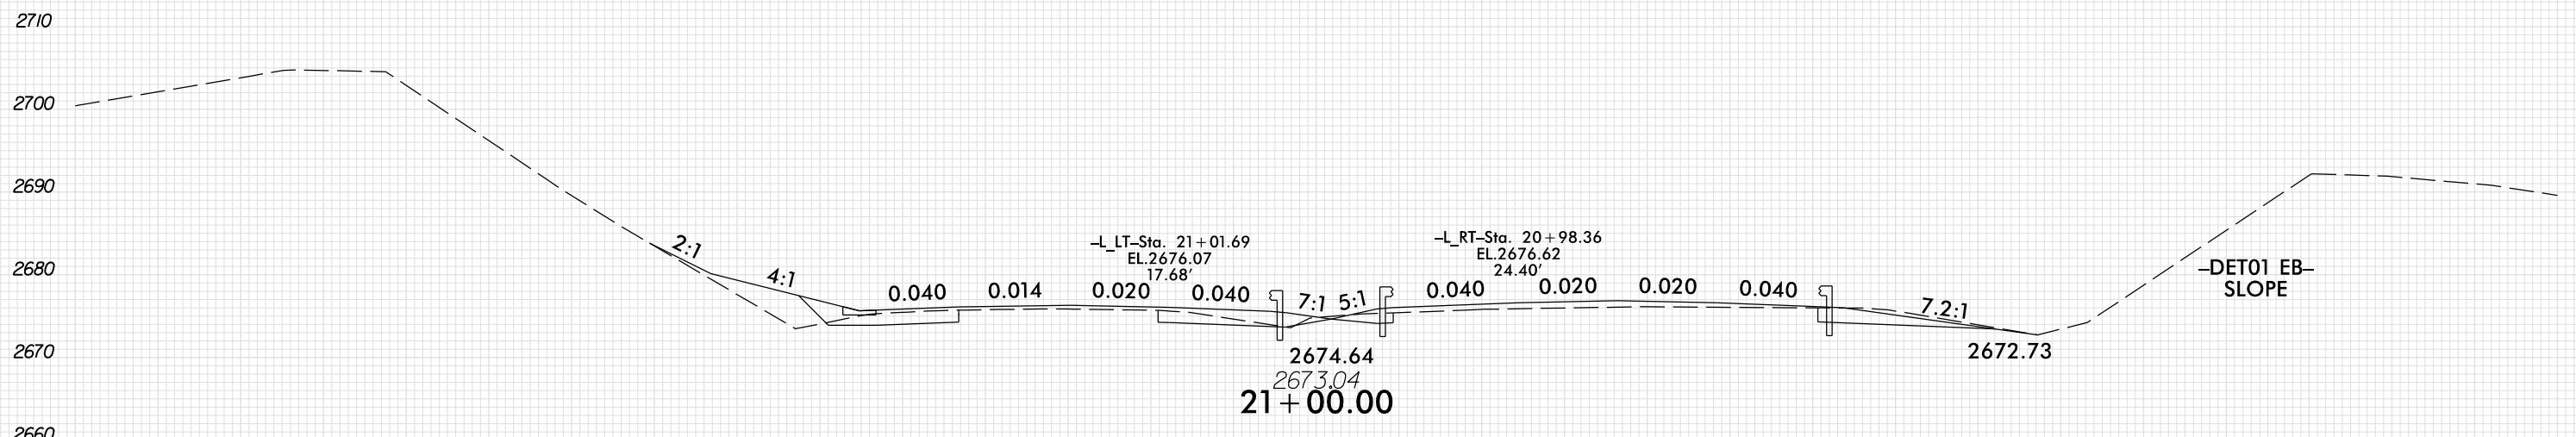

150 140 130 120 110 100 90 80 70 60 50 40 30 20 10 0 10 20 30 40 50 60 70 80 90 100 110 120 130 140 150

150 140 130 120 110 100 90 80 70 60 50 40 30 20 10 0 10 20 30 40 50 60 70 80 90 100 110 120 130 140 150

PLOT DRIVER: NCD01.pdf_color_eng_100.plt
USER: HBARE
DATE: 1/13/2022
TIME: 12:57:31 PM
FILE: \