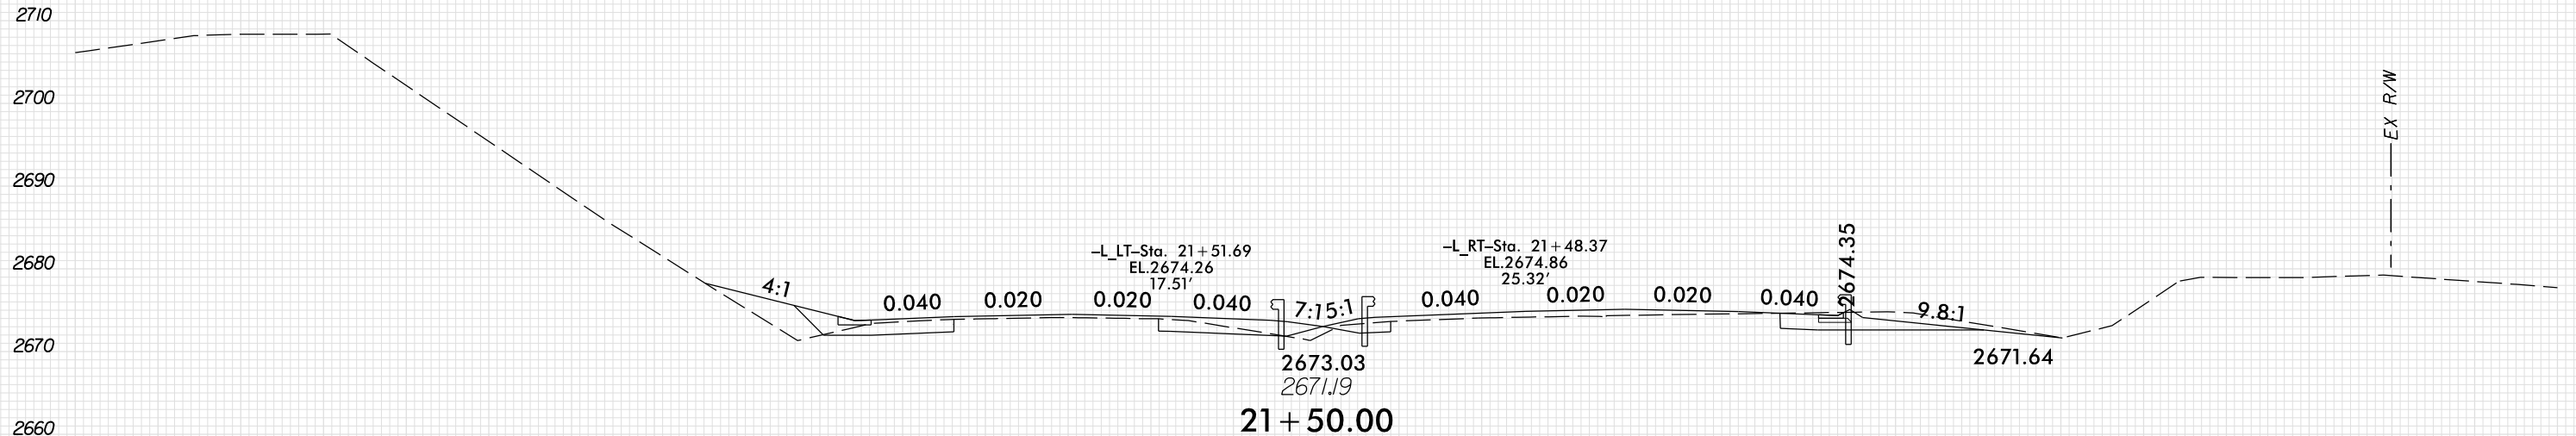

150 140 130 120 110 100 90 80 70 60 50 40 30 20 10 0 10 20 30 40 50 60 70 80 90 100 110 120 130 140 150

150 140 130 120 110 100 90 80 70 60 50 40 30 20 10 0 10 20 30 40 50 60 70 80 90 100 110 120 130 140 150

PLOT DRIVER: NCD01.pdf_color_eng_100.plt
USER: HBARE
DATE: 1/13/2022
TIME: 12:57:31 PM
FILE: \