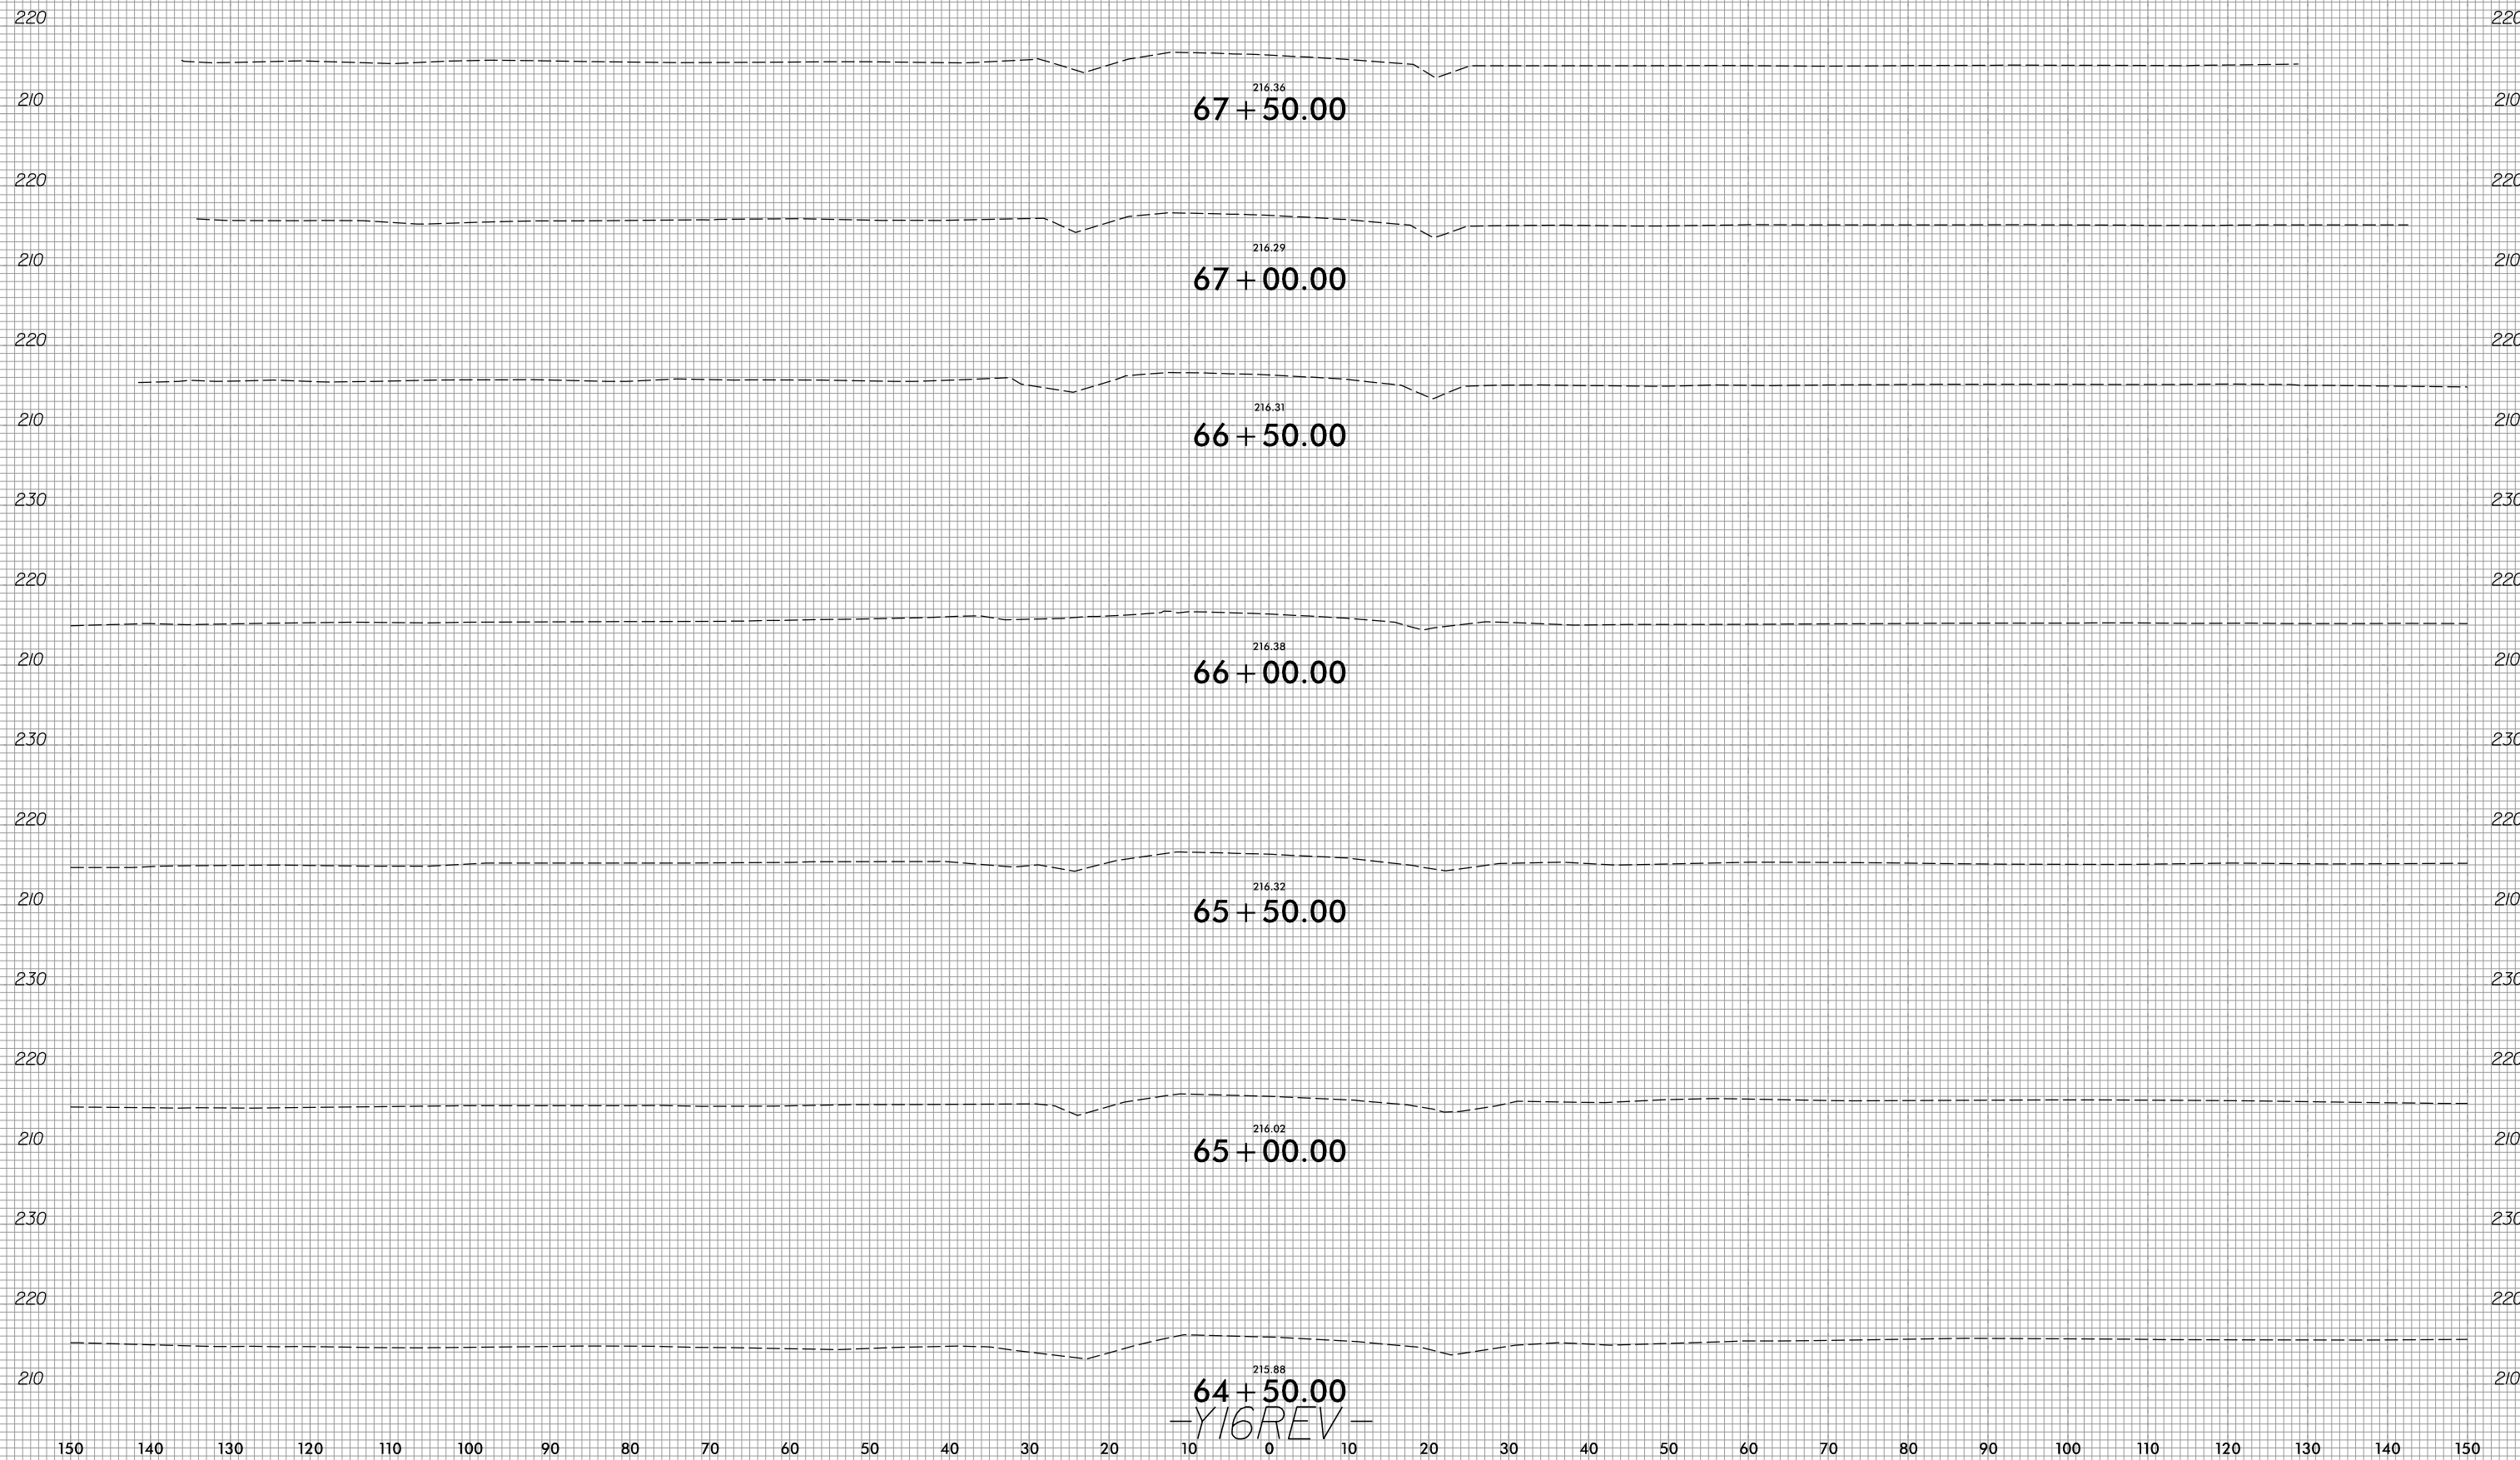

150 140 130 120 110 100 90 80 70 60 50 40 30 20 10 0 10 20 30 40 50 60 70 80 90 100 110 120 130 140 150

64+50.00
-Y16REV-