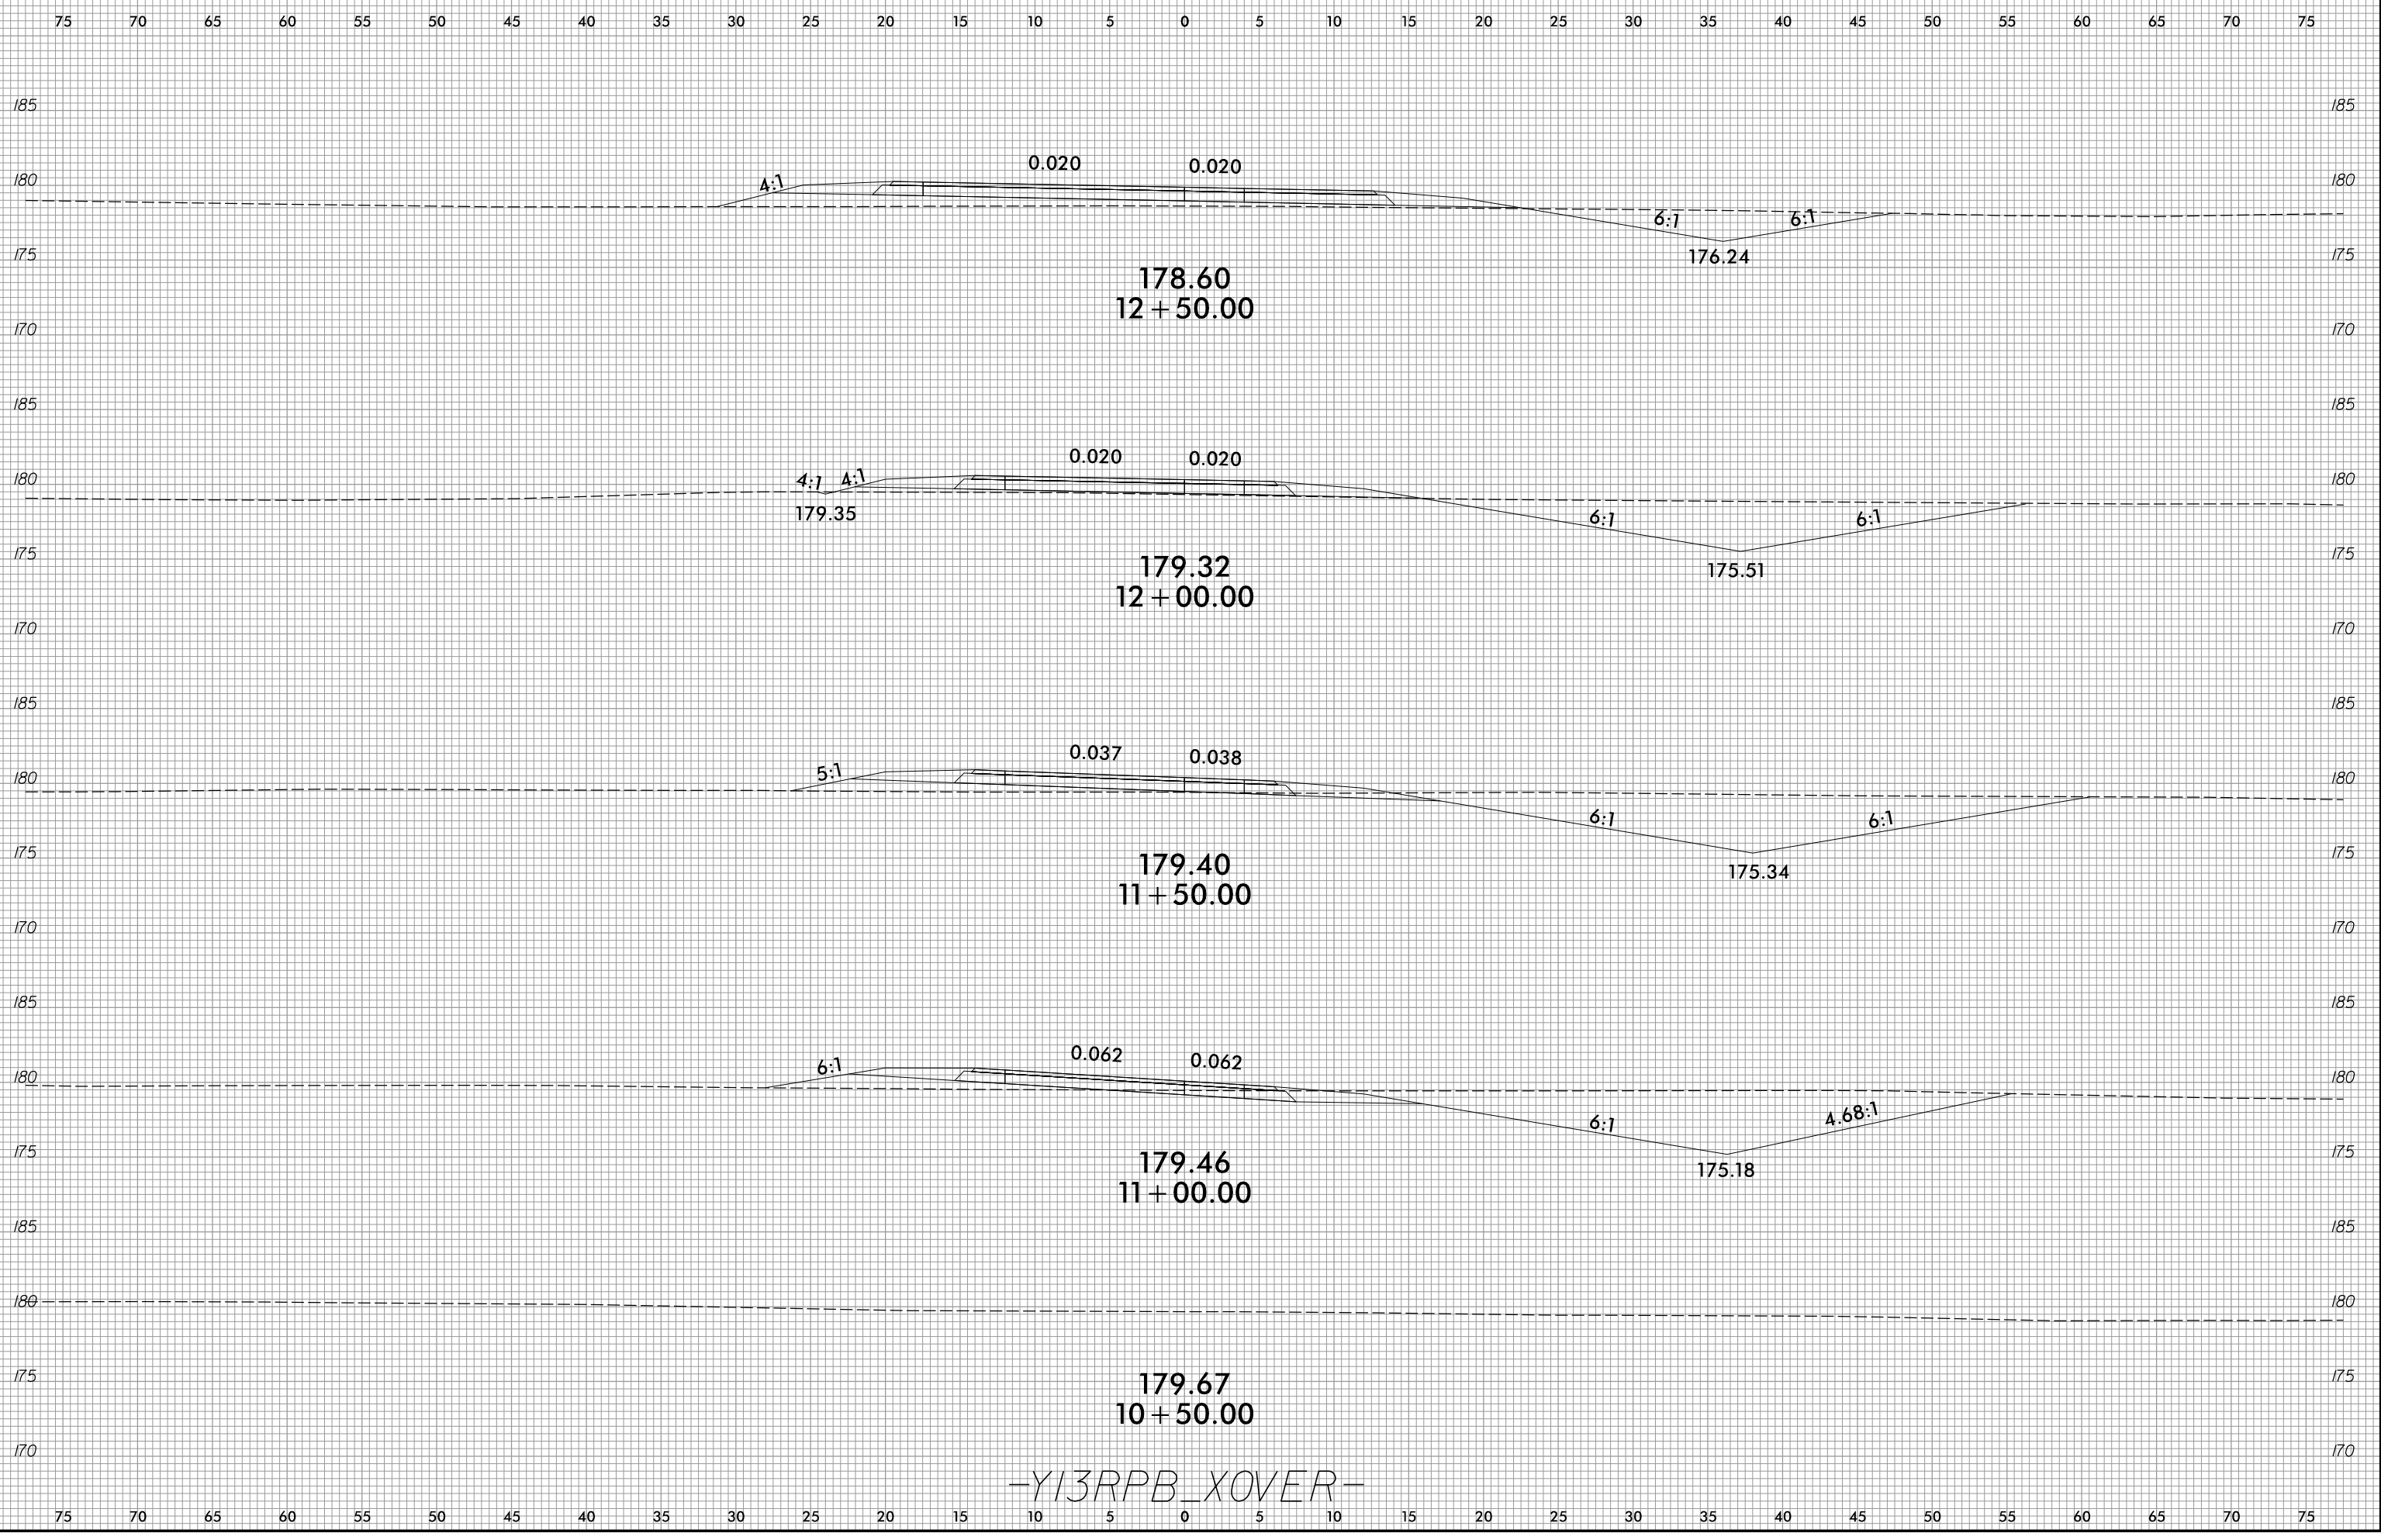

6/23/16

-Y13RPB\_XOVER-

2/8/2022  
R:\Roadway\WSC\p1\U2519BA\Fdy\_xp1.Y13RPB\_XOVER.dgn  
Pinson