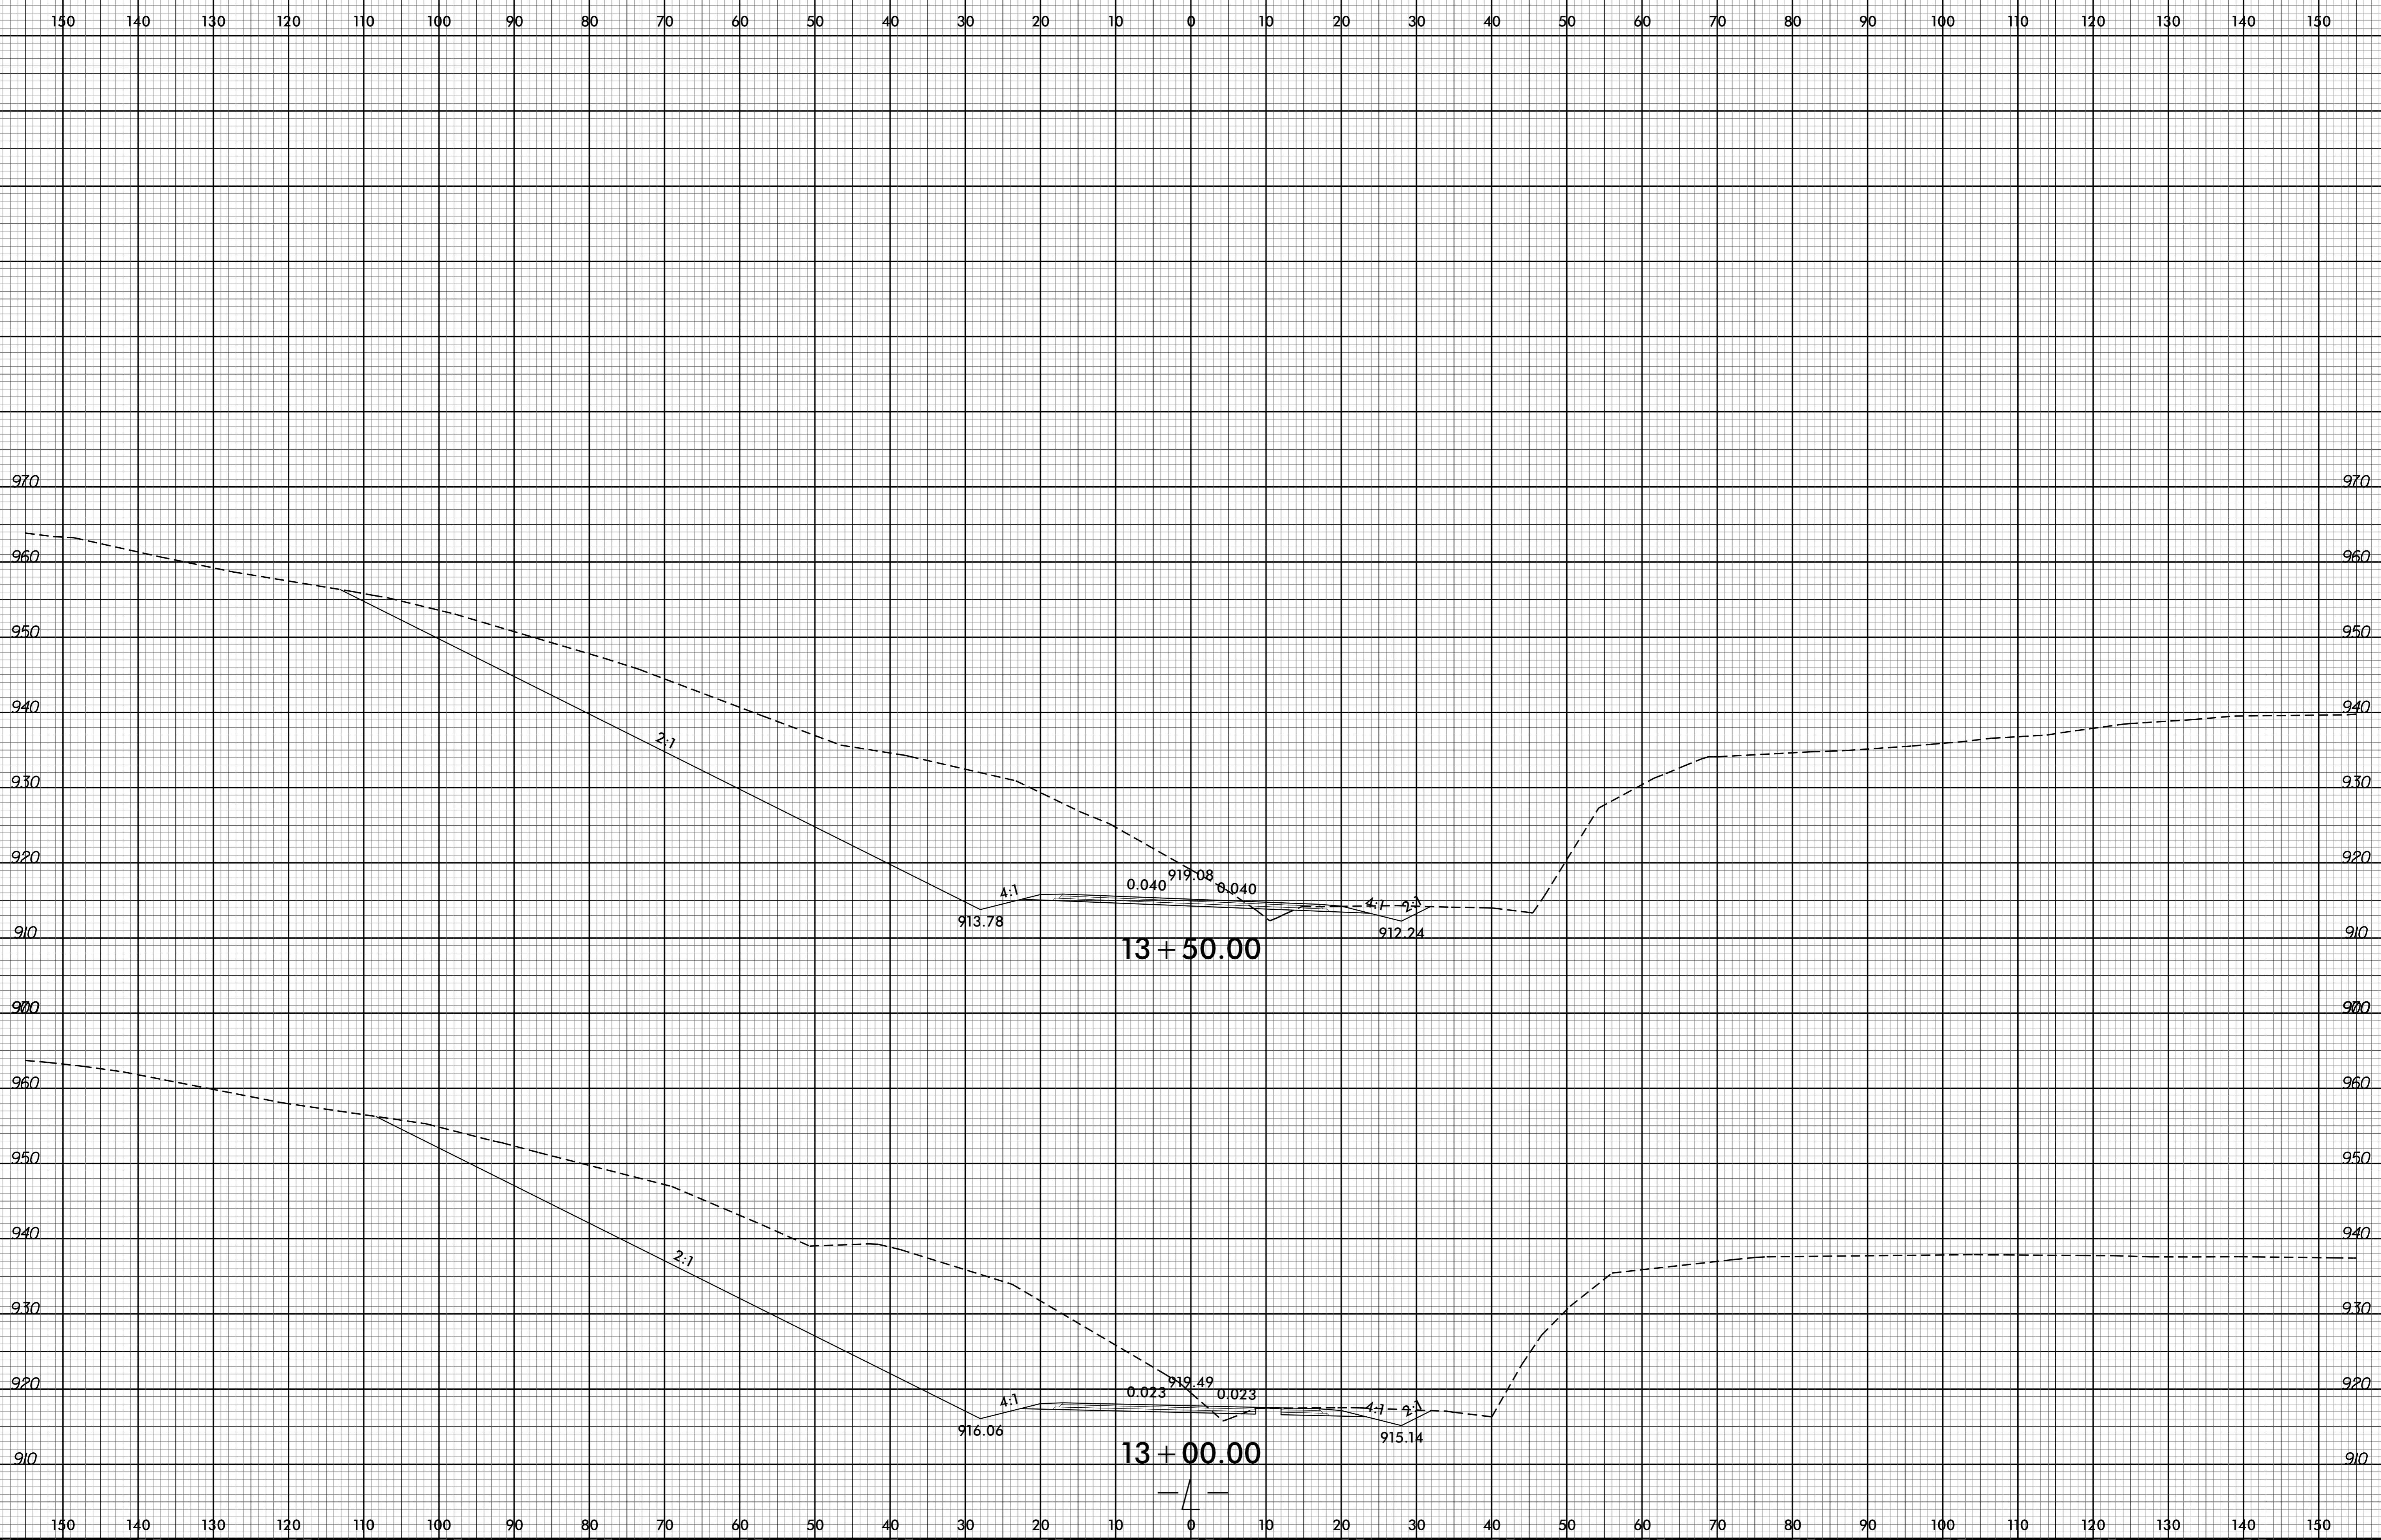

6/23/16

12-APR-2022 10:07
R:\Projects\BR0048\SC\BR0048_Rdy_L_xpl.dgn
SSAUSER\NAME\$