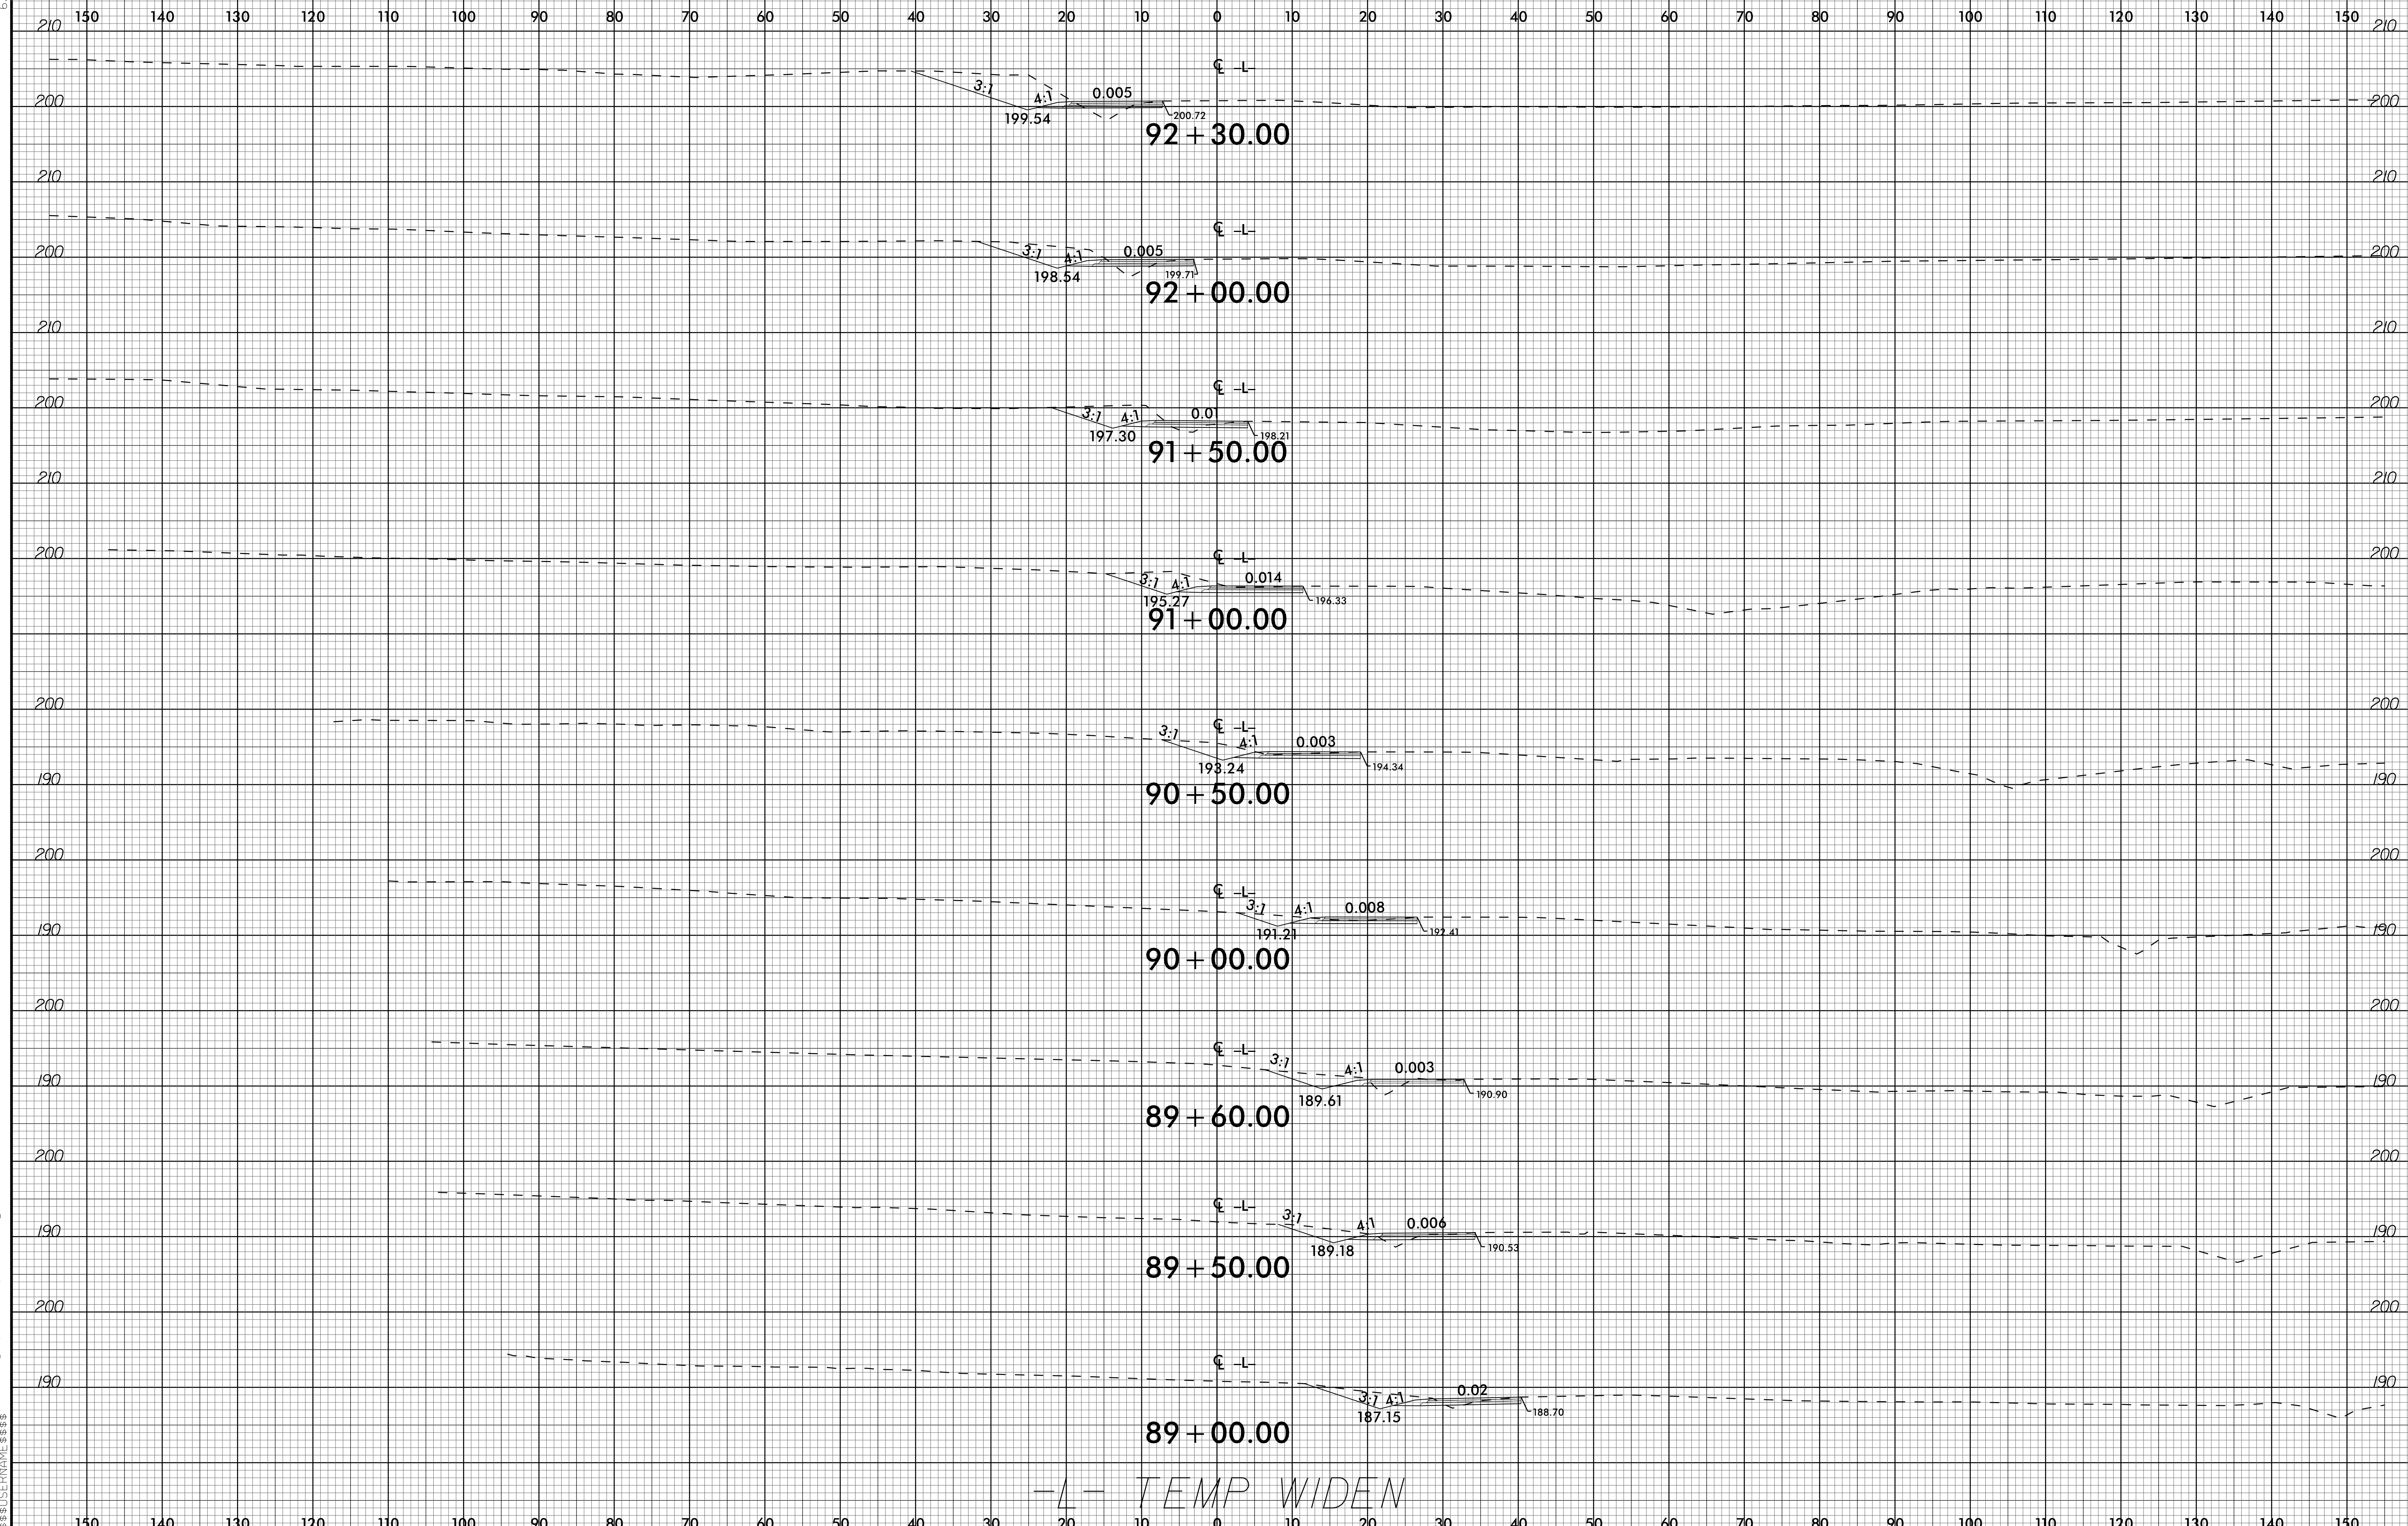

6/23/16

-L- TEMP WIDEN

06-DEC-2021 14:49 U:\5798A_Rdy_xpl.L.temp widendgn