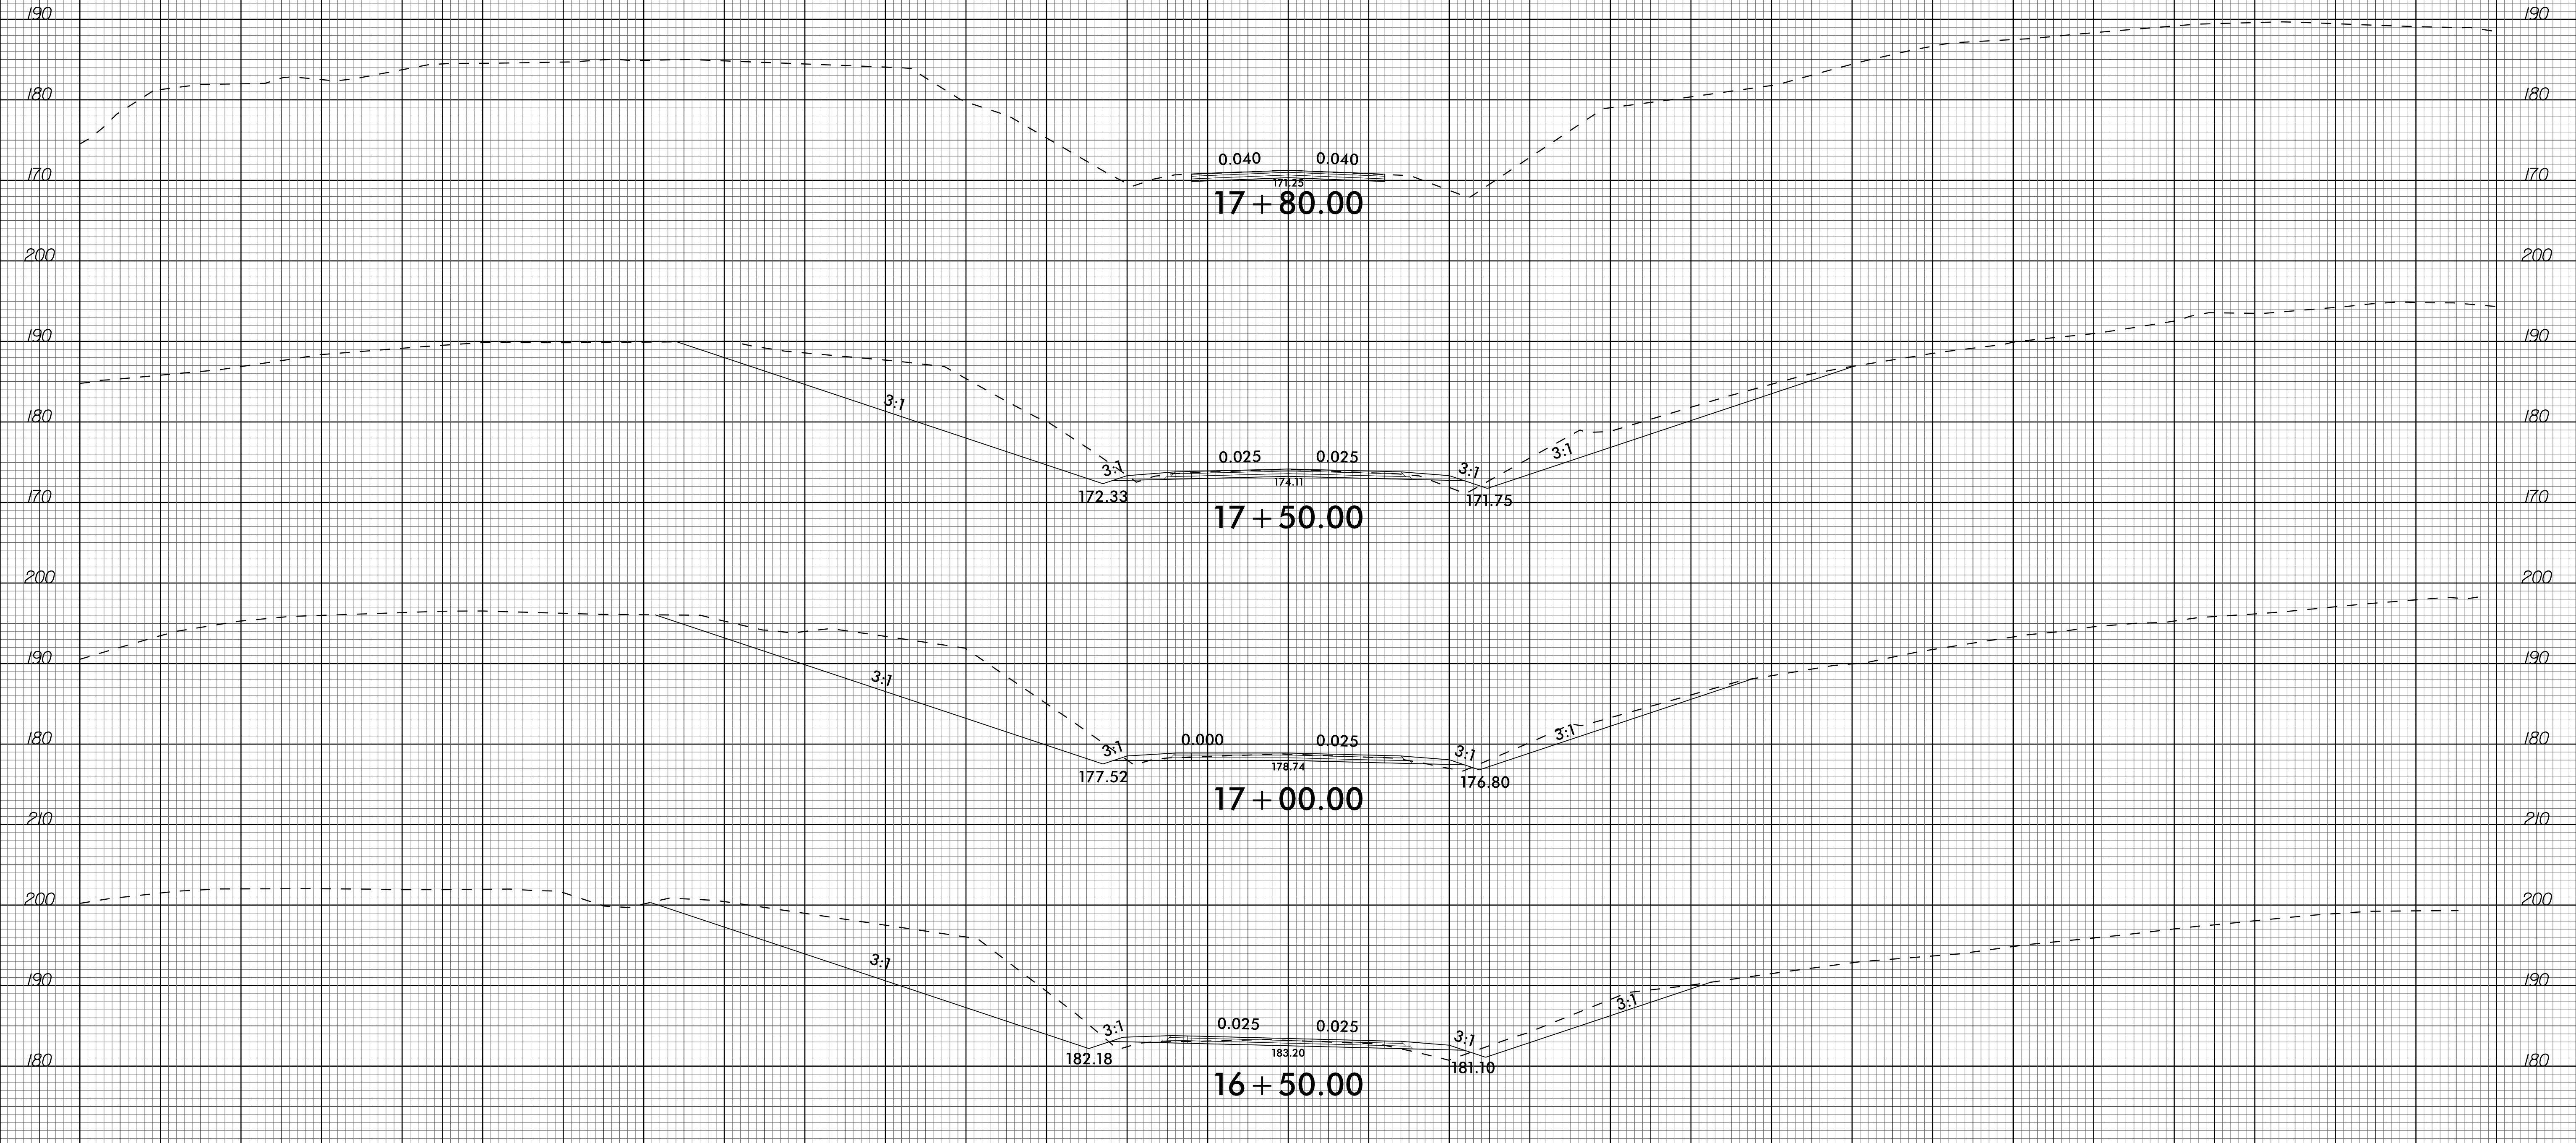

6/23/16

150 140 130 120 110 100 90 80 70 60 50 40 30 20 10 0 10 20 30 40 50 60 70 80 90 100 110 120 130 140 150

-DETOUR-

05-JAN-2022 12:30
S:\PROJECTS\2022\1605798_Fldj_xp1_DETOUR.dgn
USER: JES