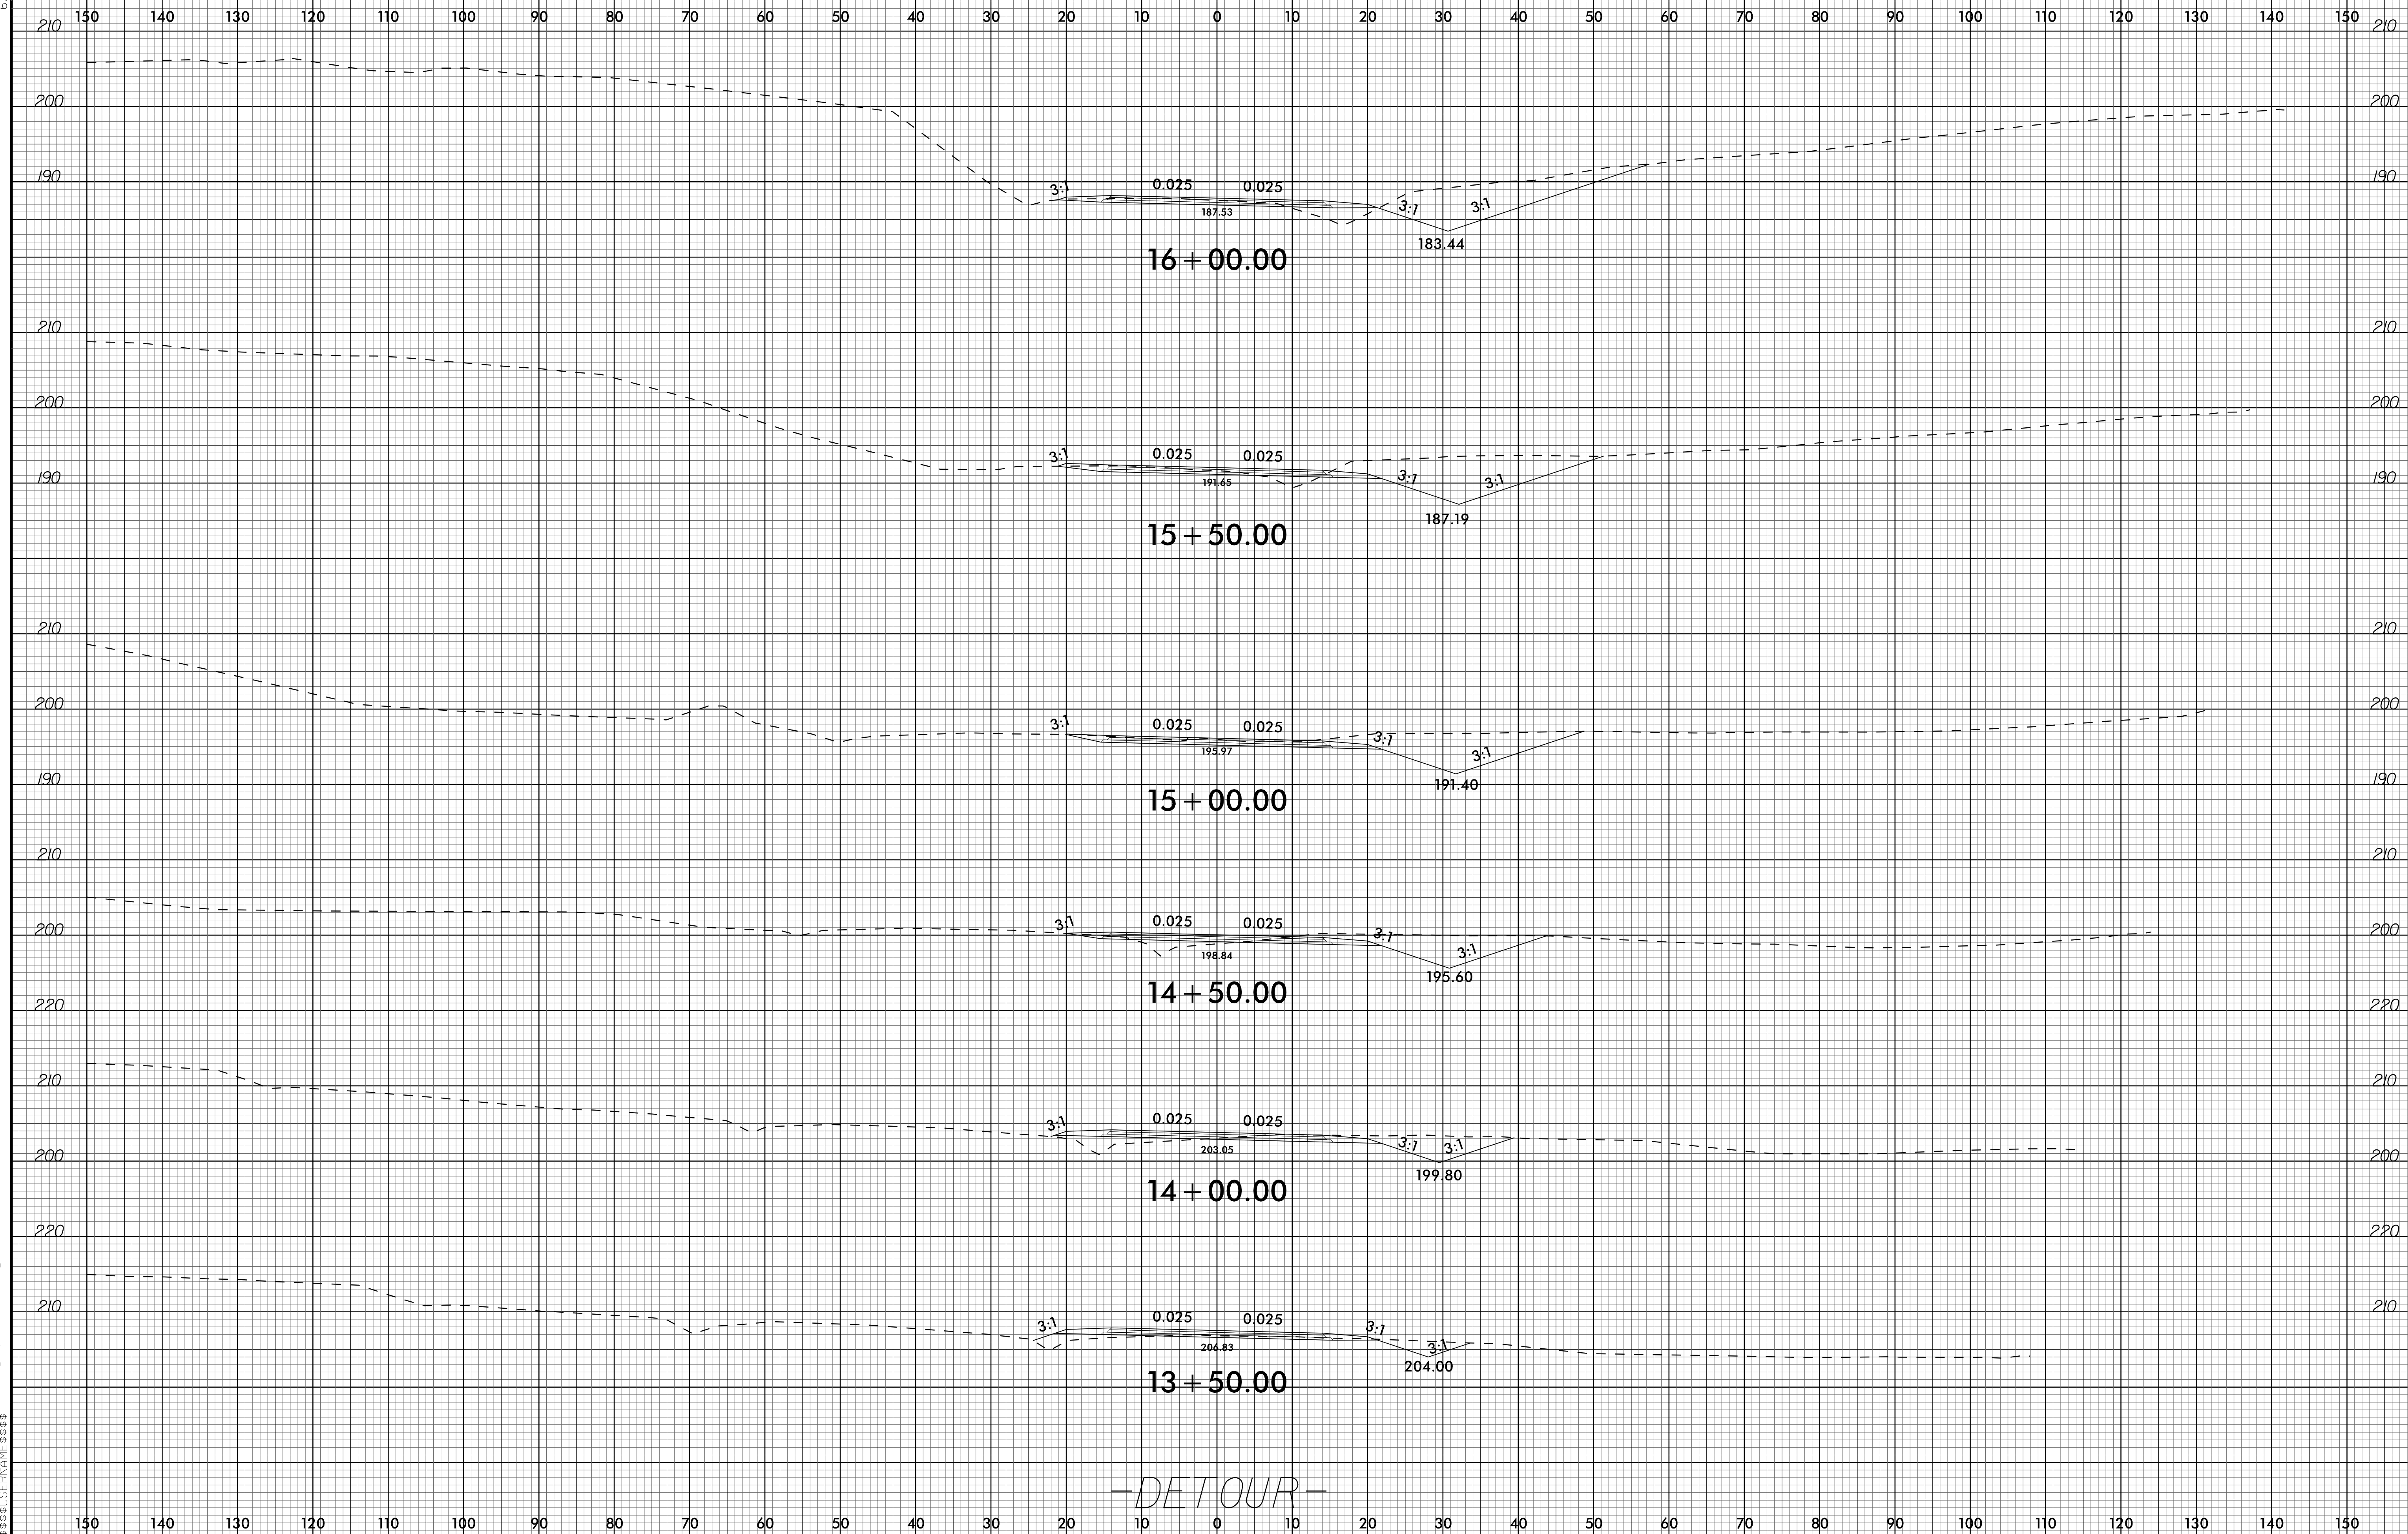

6/23/16

- DETOUR -

06-DEC-2021 14:46 U:\5798\_Pdij\_xp1\_DE TOUR.dgn