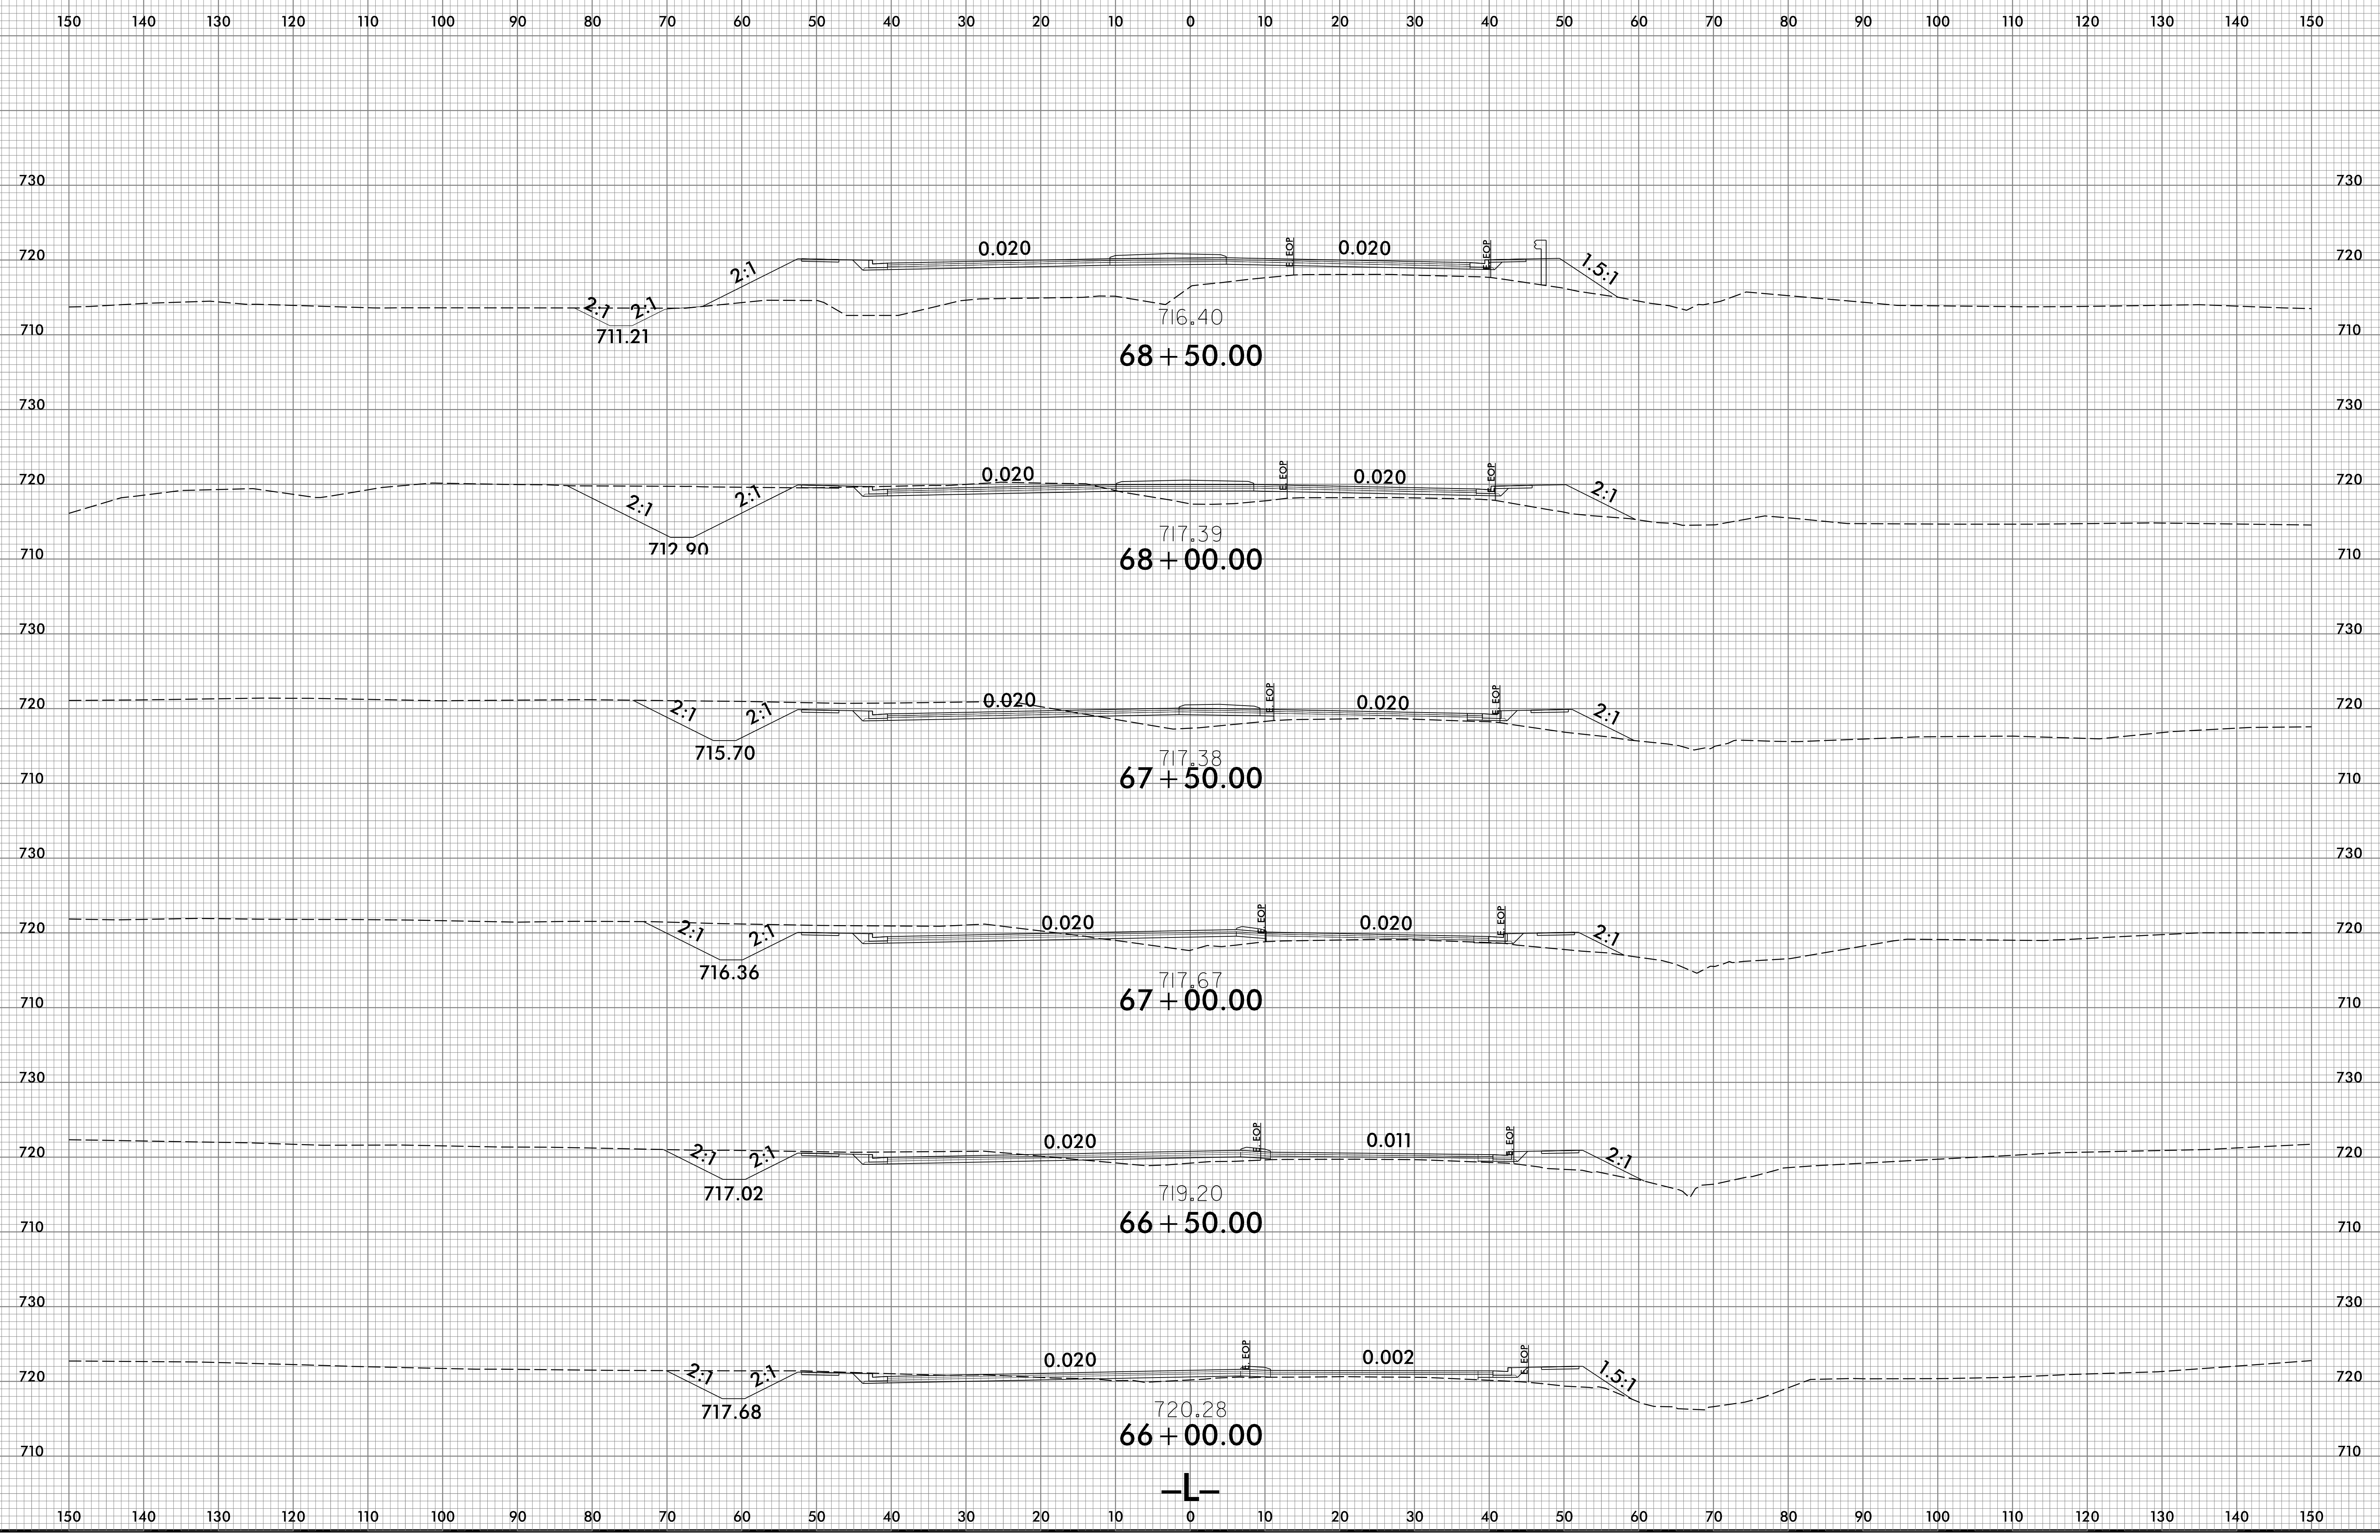

6/23/16

10/13/2021
\\V66\N\5738_Rdy_xpl.L.dgn
User:rdm