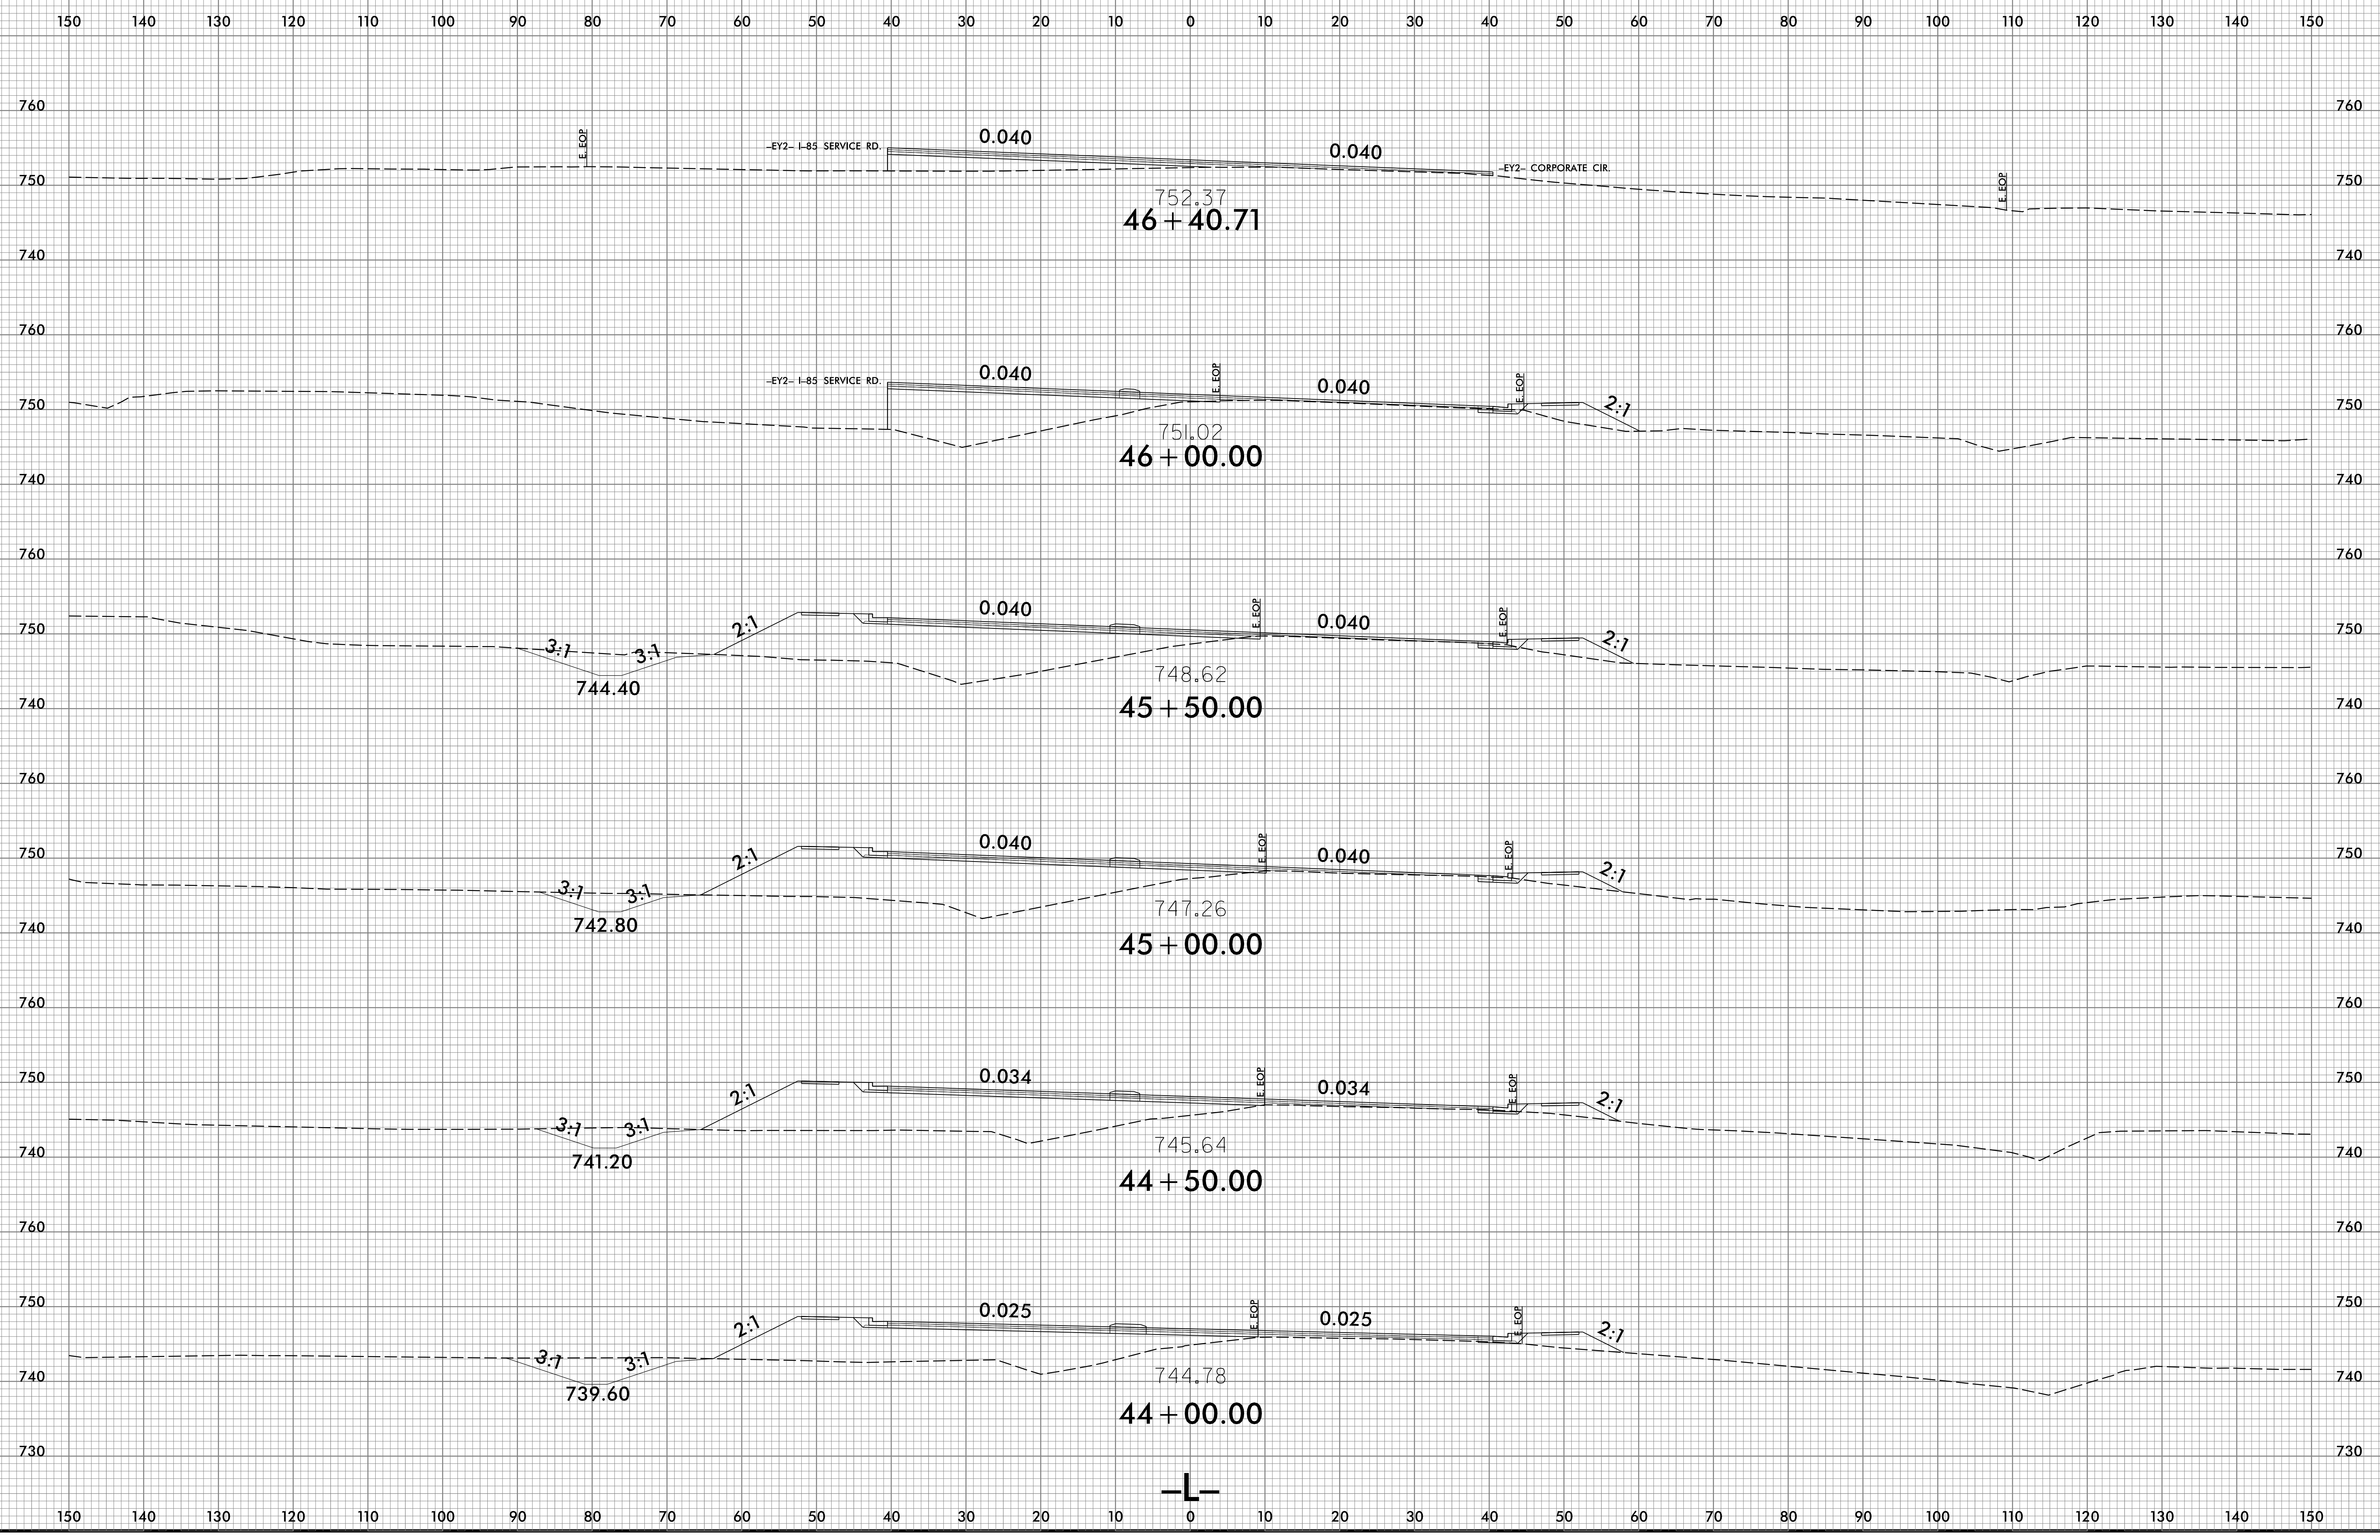

6/23/16

10/13/2021
\\s6c\N15738_Rdy_xpl.L.dgn
User:rdm