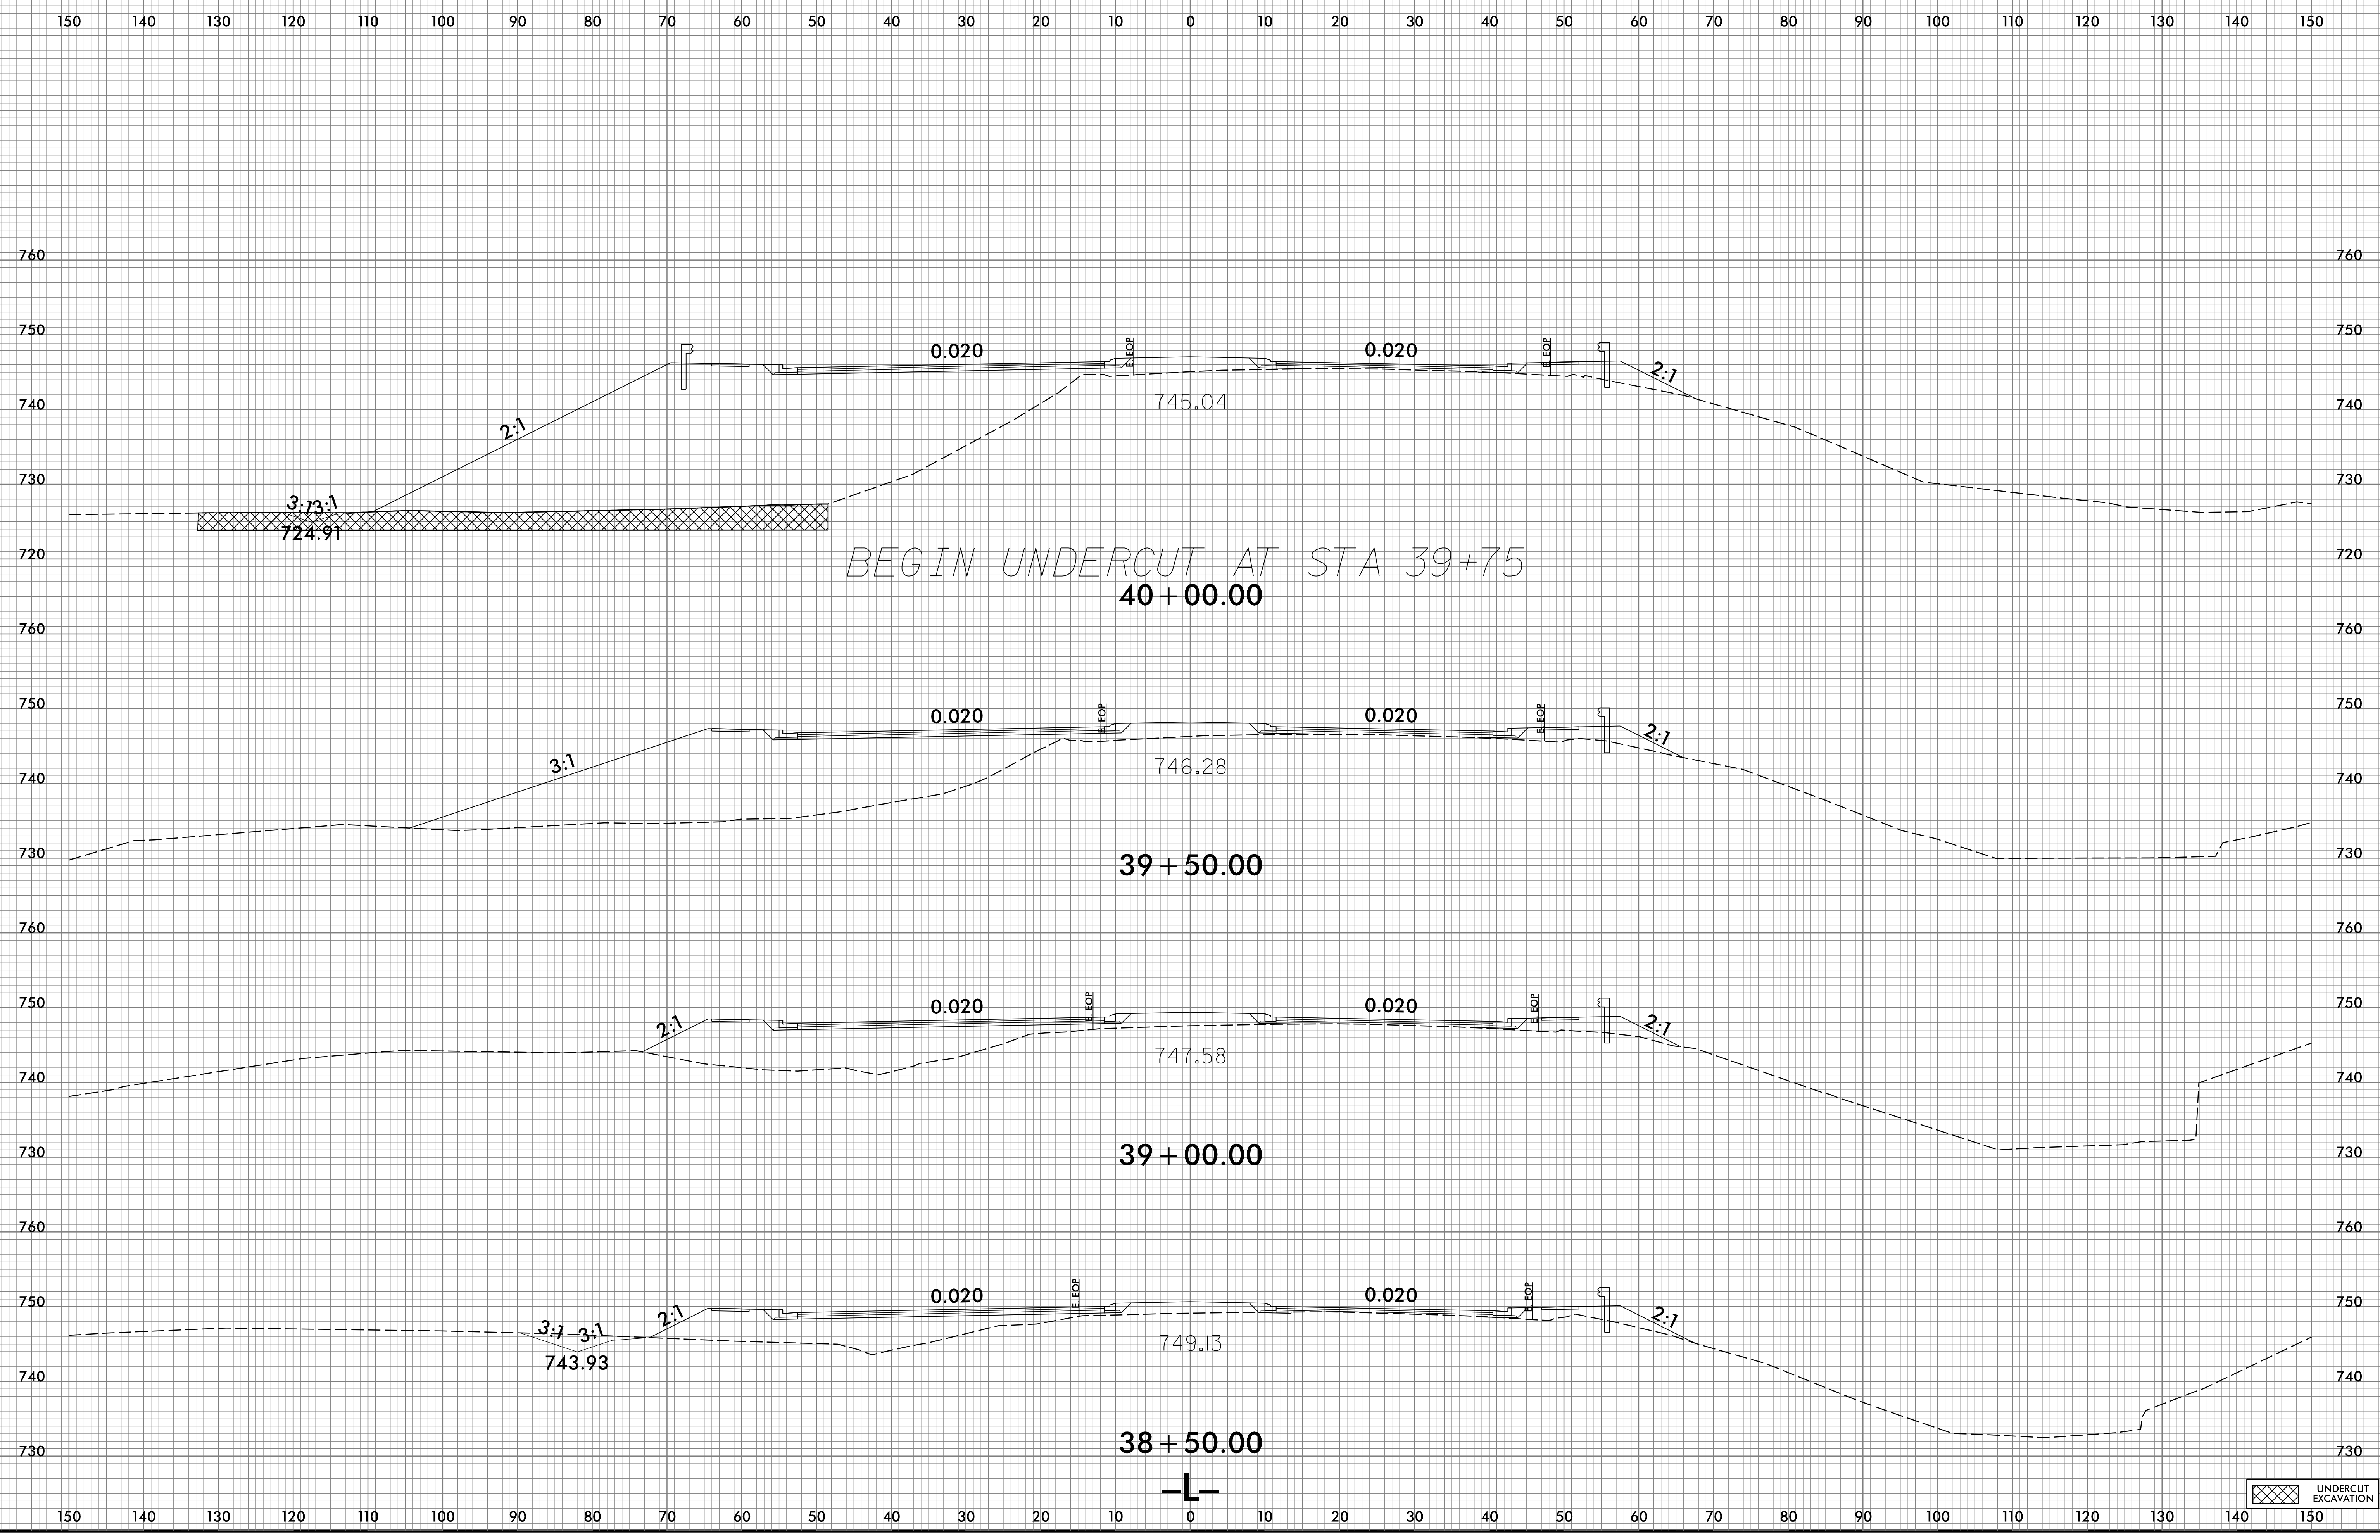

6/23/16

10/13/2021
\\s6c\N\5738_Rdy_xp1.L.dgn
User:rdm

UNDERCUT EXCAVATION