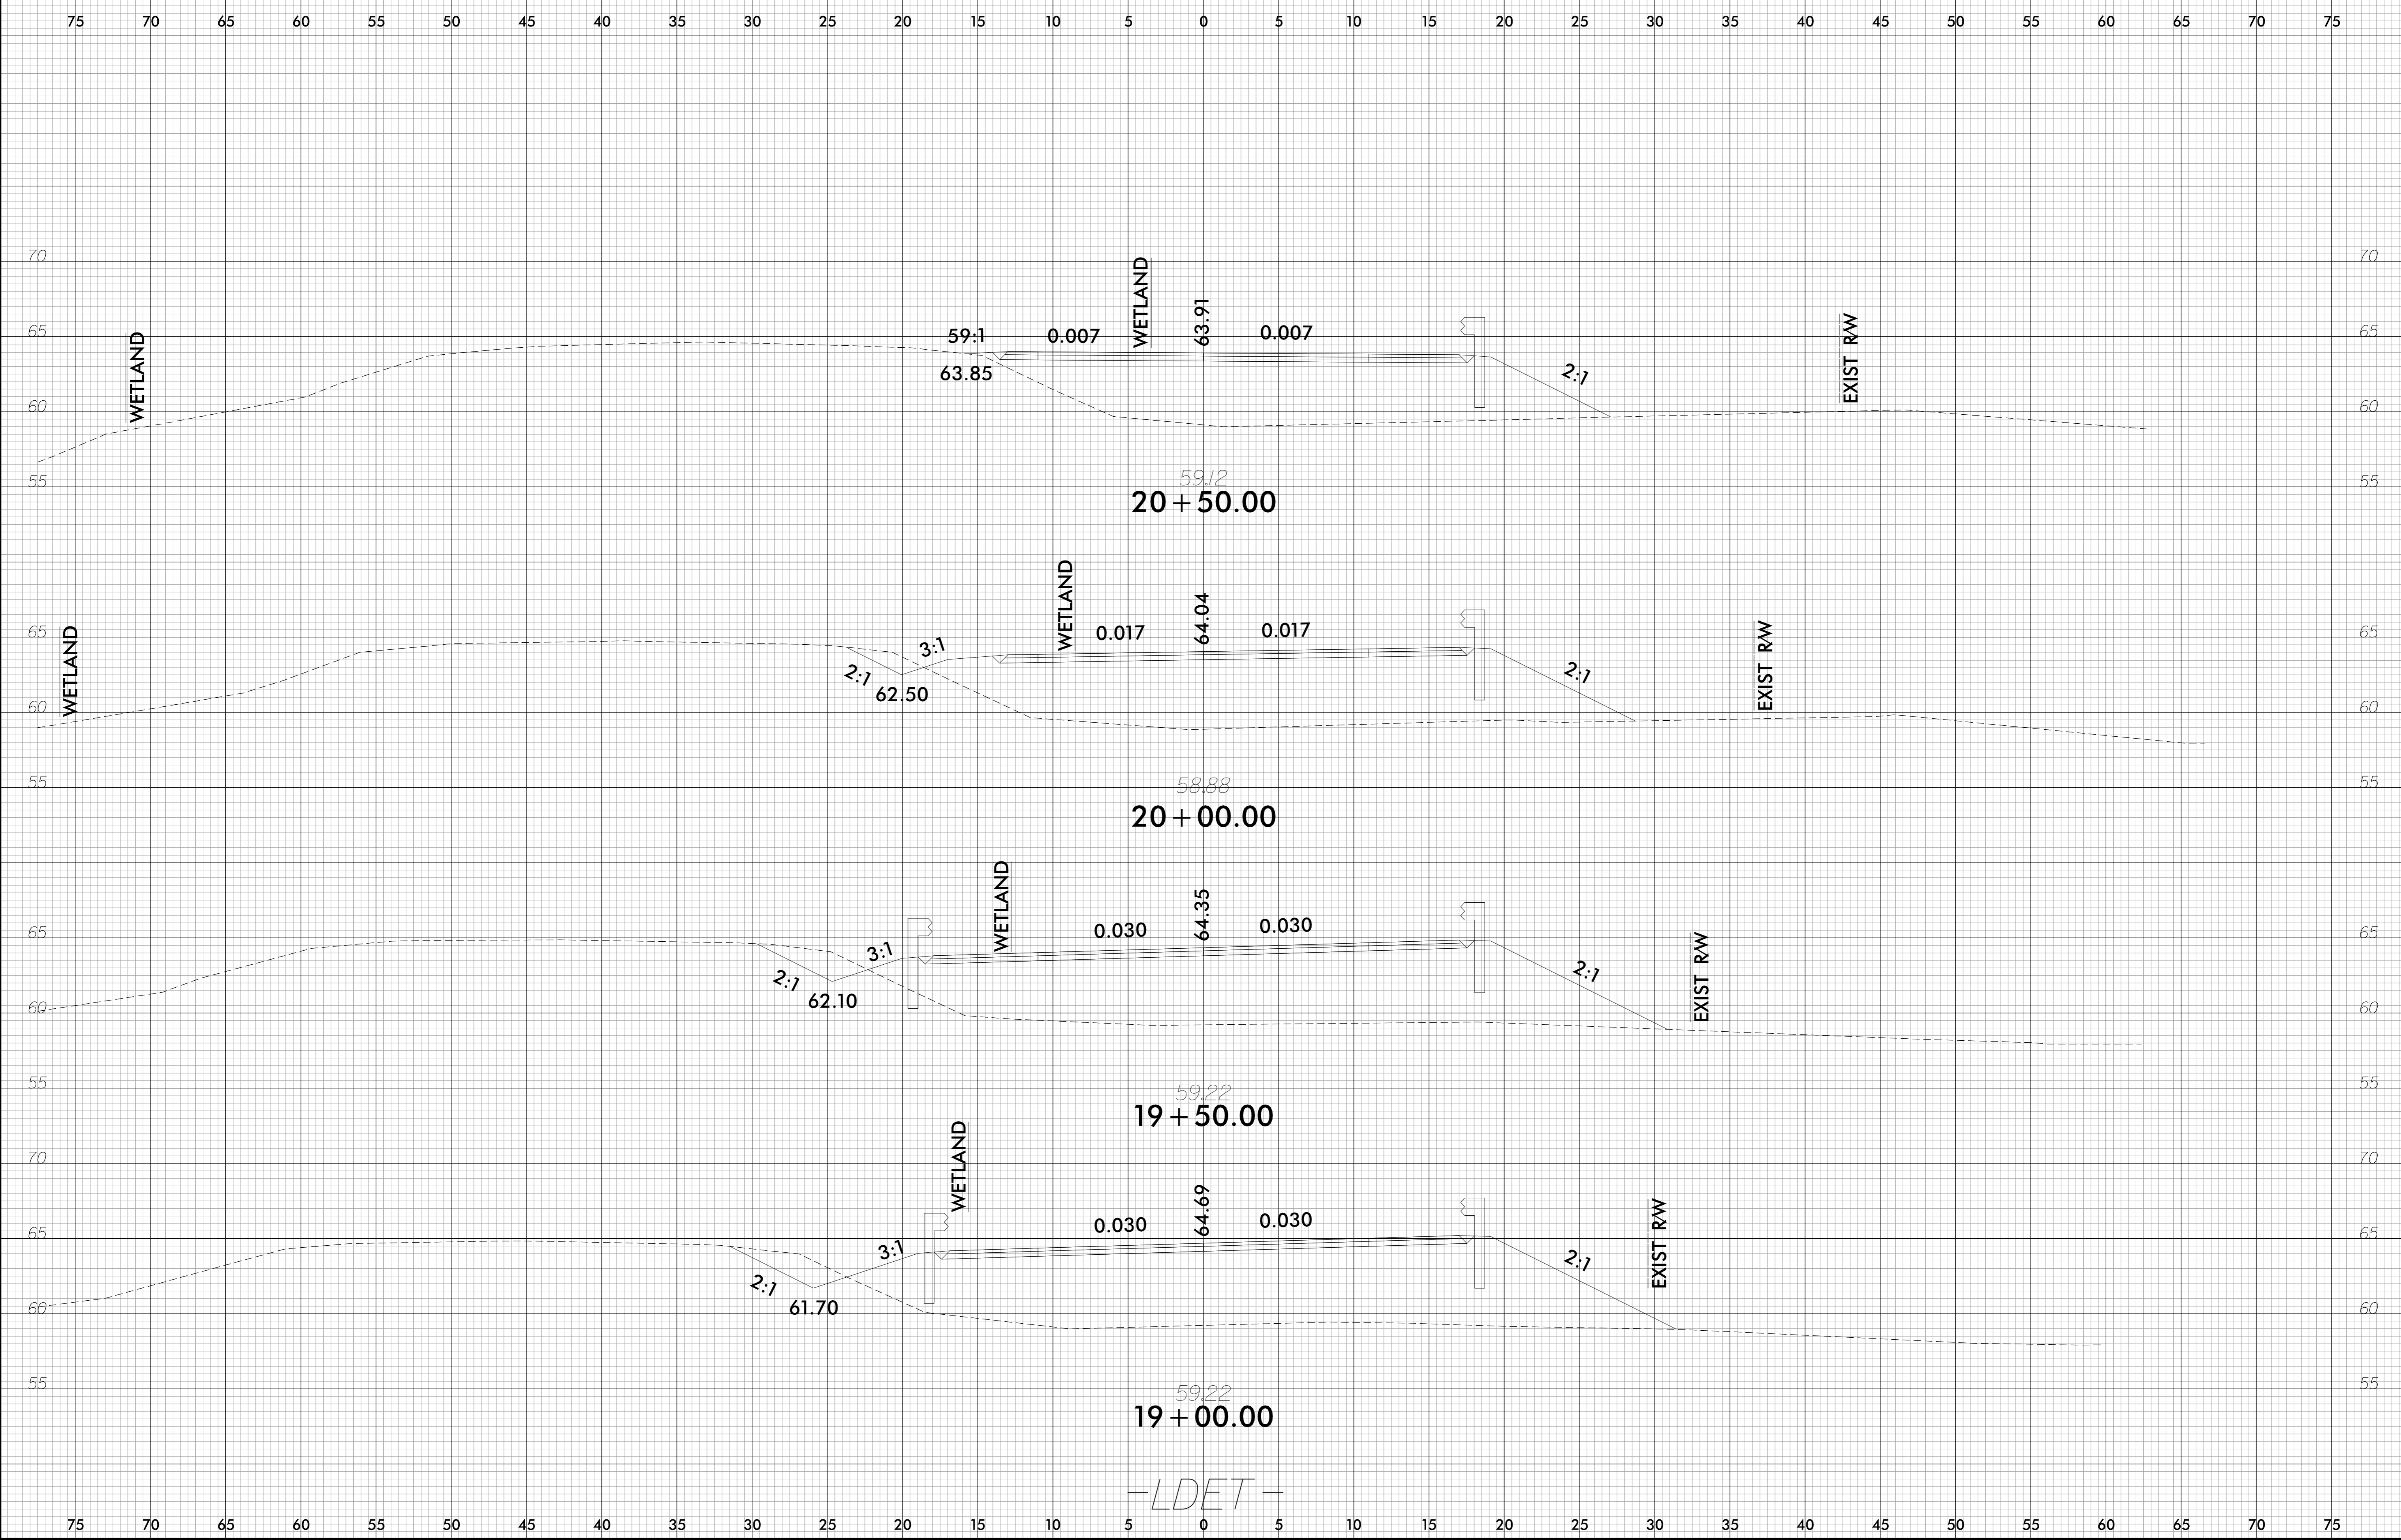

6/23/16

-SYSTEME:\5624\Proj-XpL\LDET.dgn  
USER: BUESCHUA