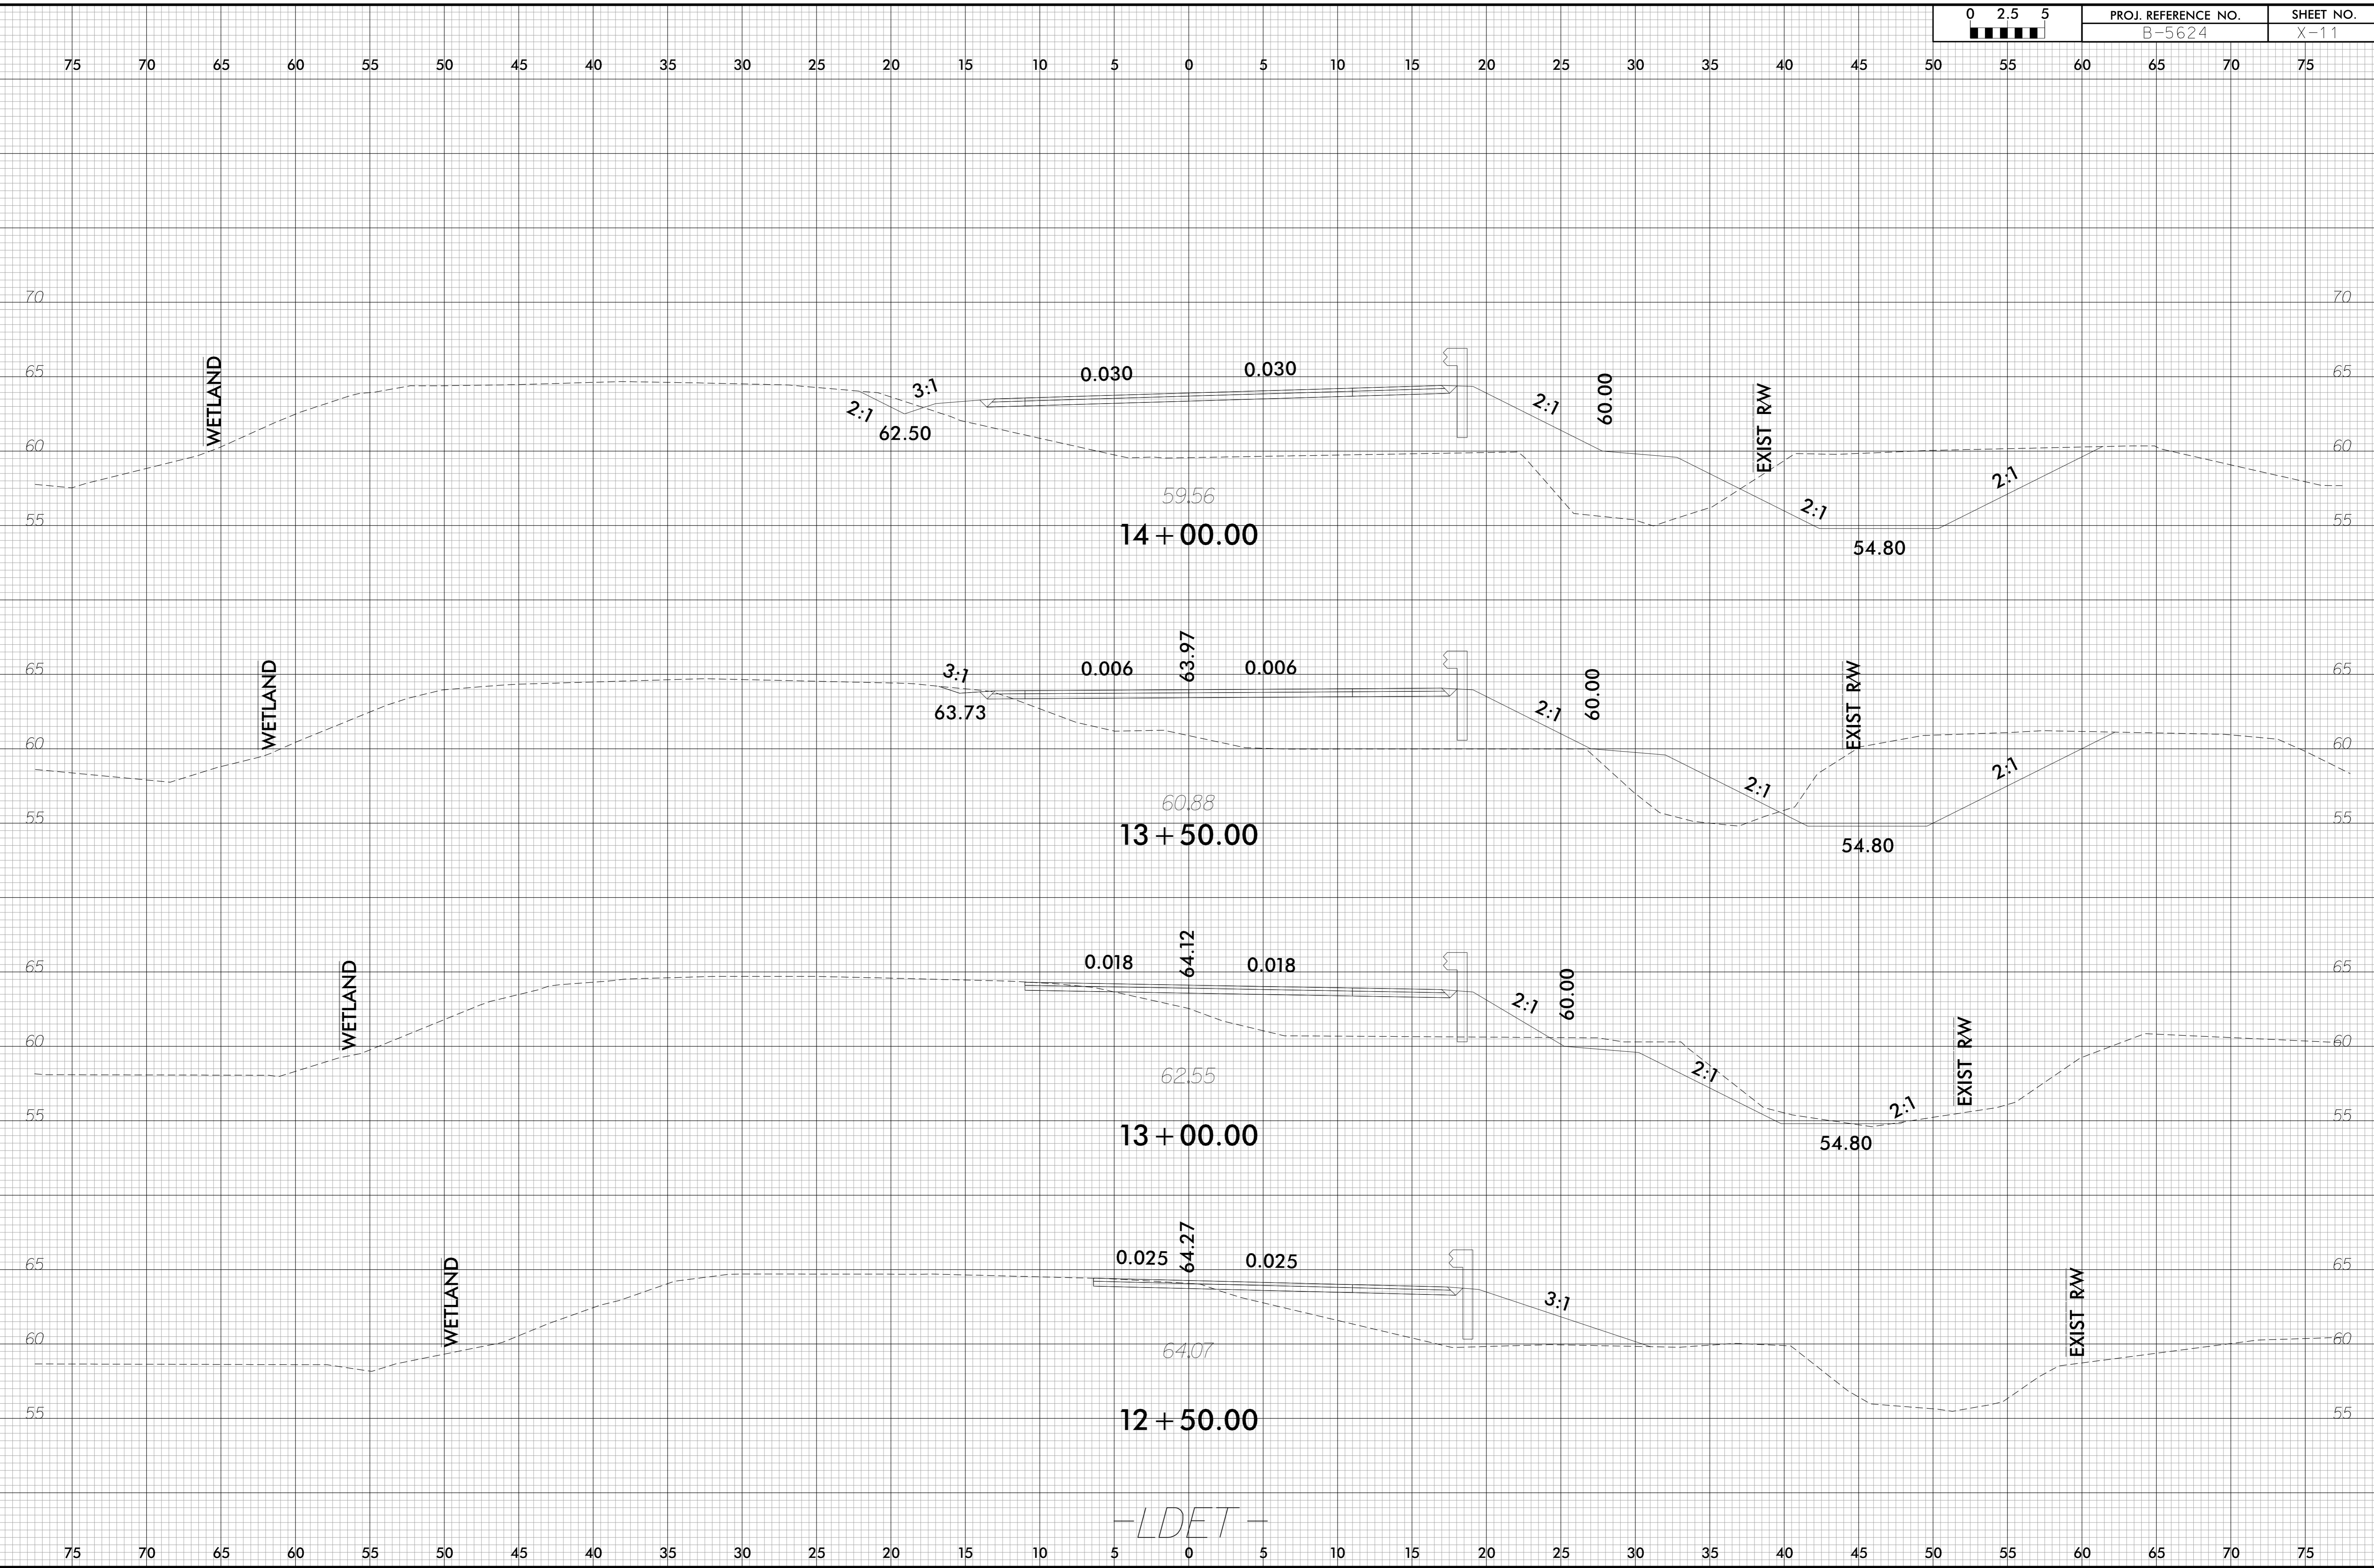

6/23/16

-SYSTEME:\5624\Proj-Xp\LDLDETr.dgn
USER: BUESCHUA

-LDET-