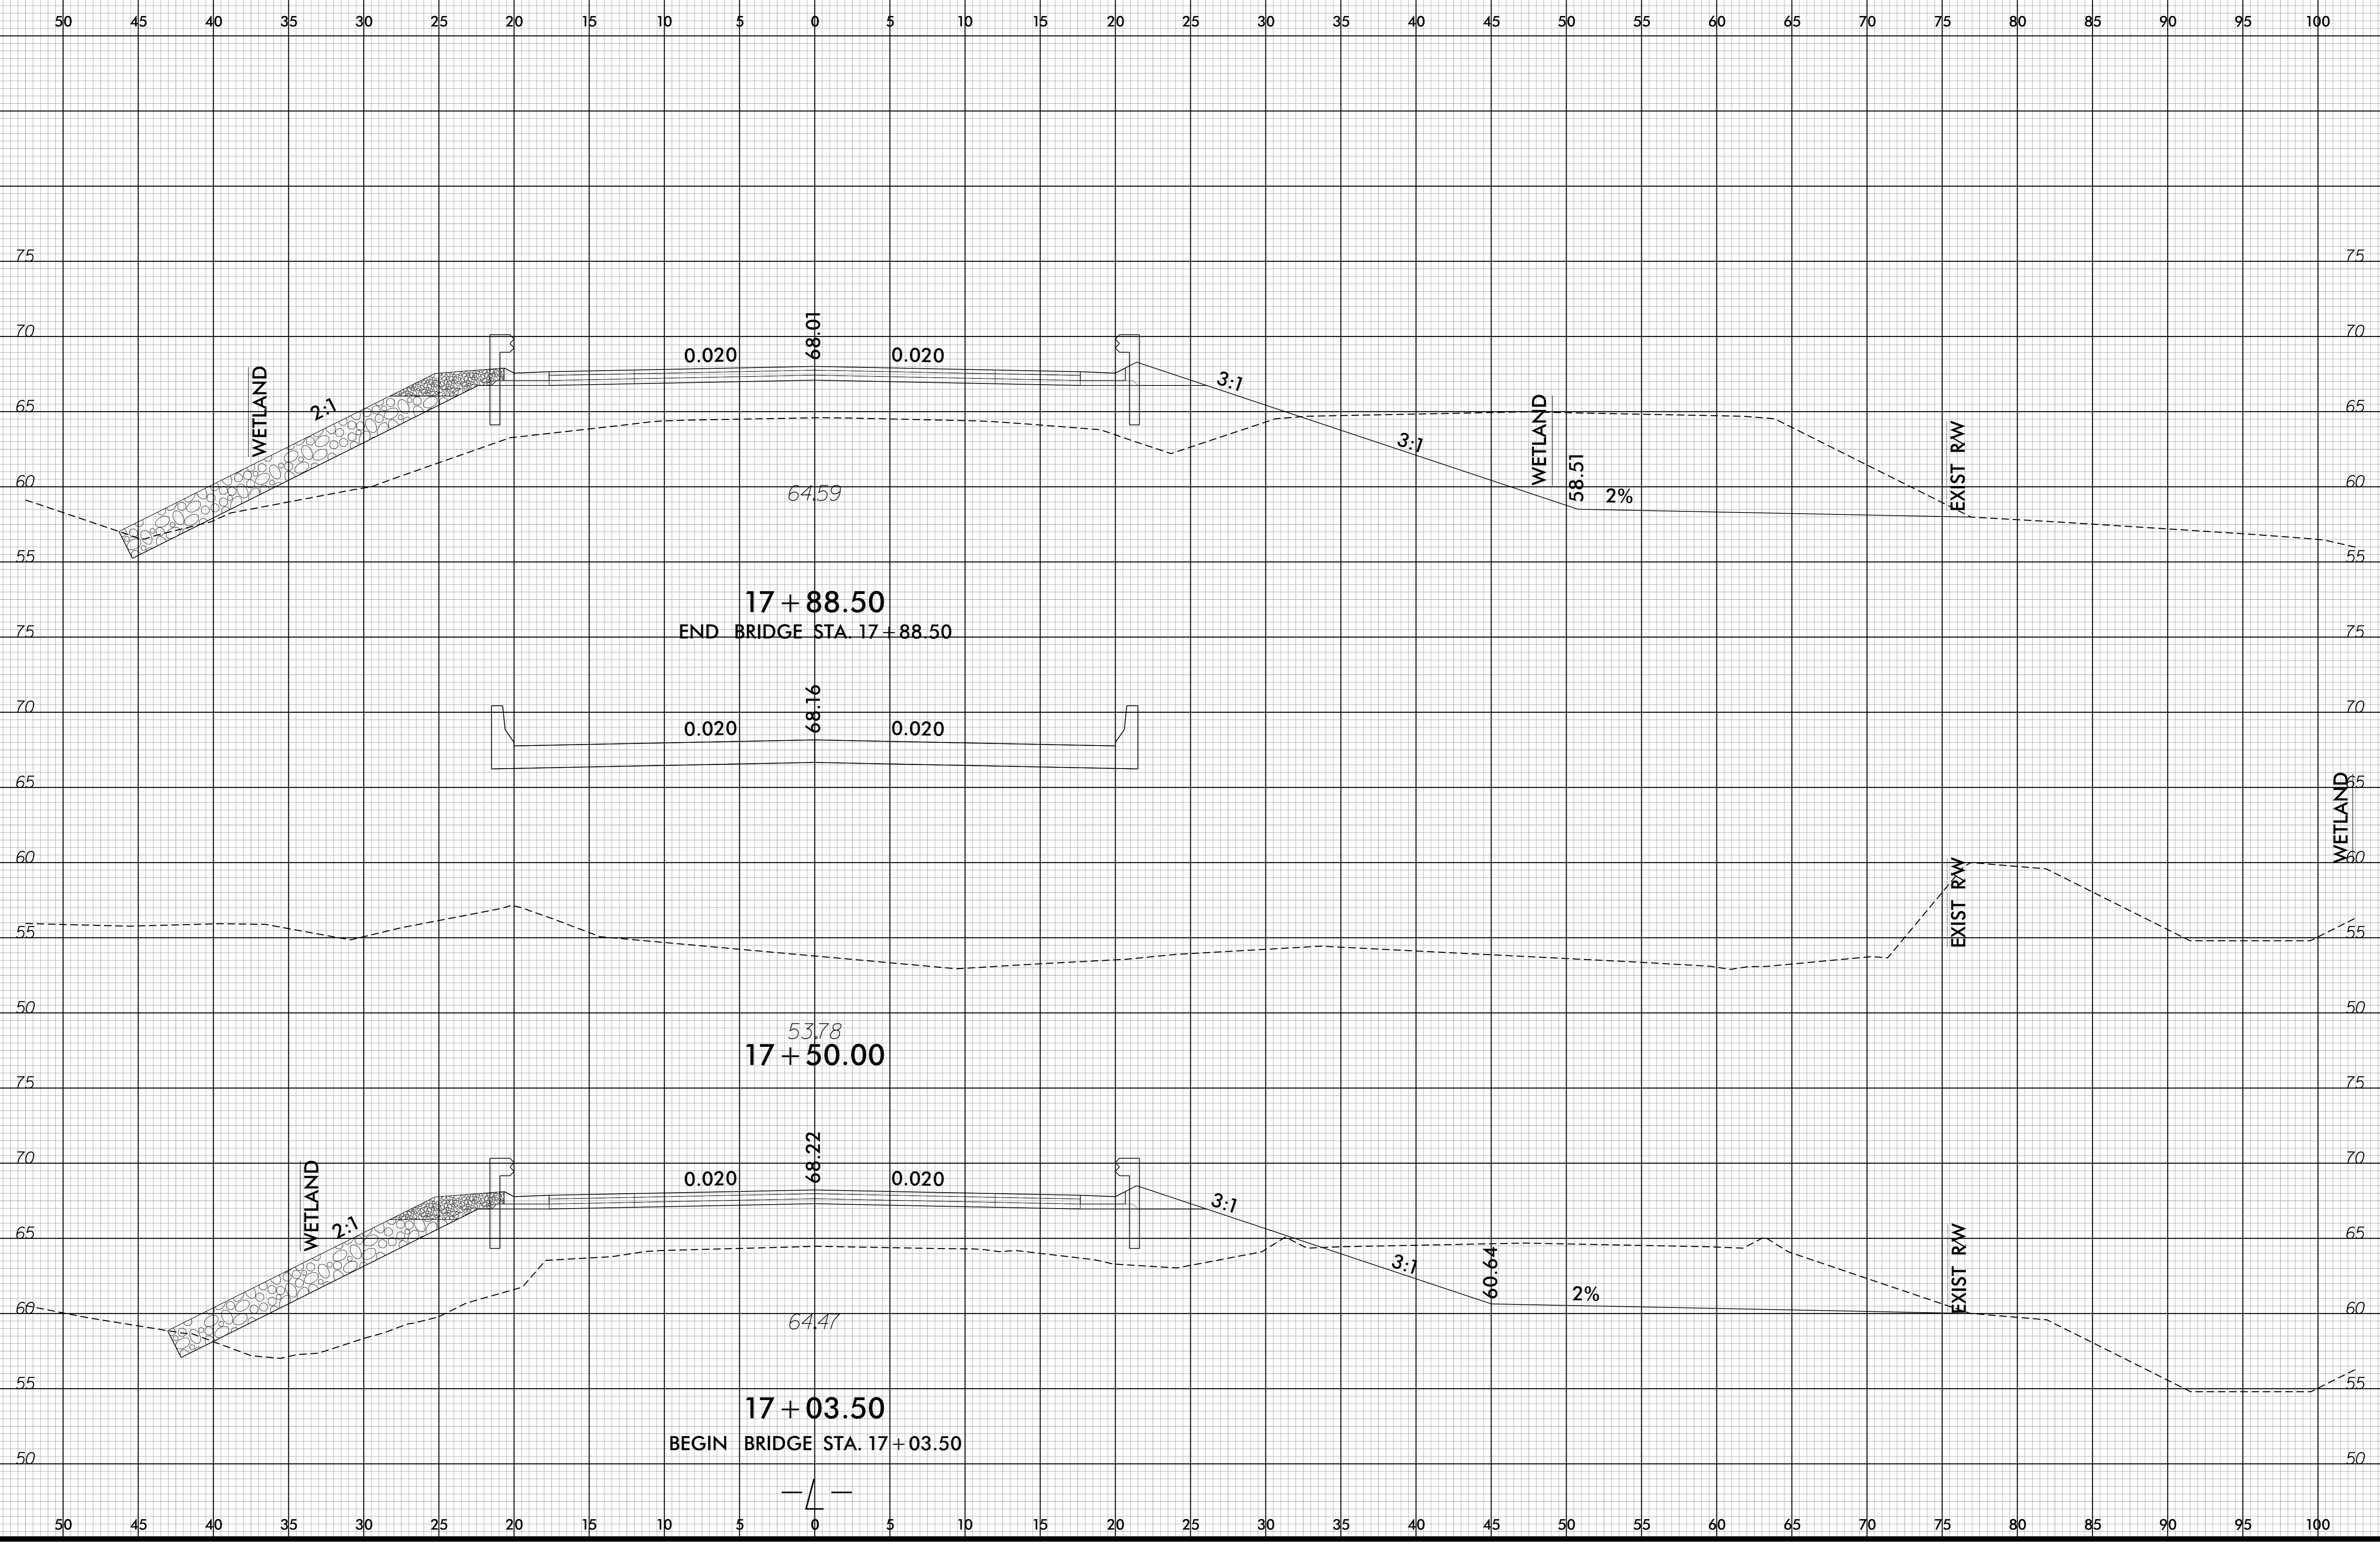

6/23/16

-SYSTEME:\5624\Proj-XpL.dgn  
USER:CONRADAM