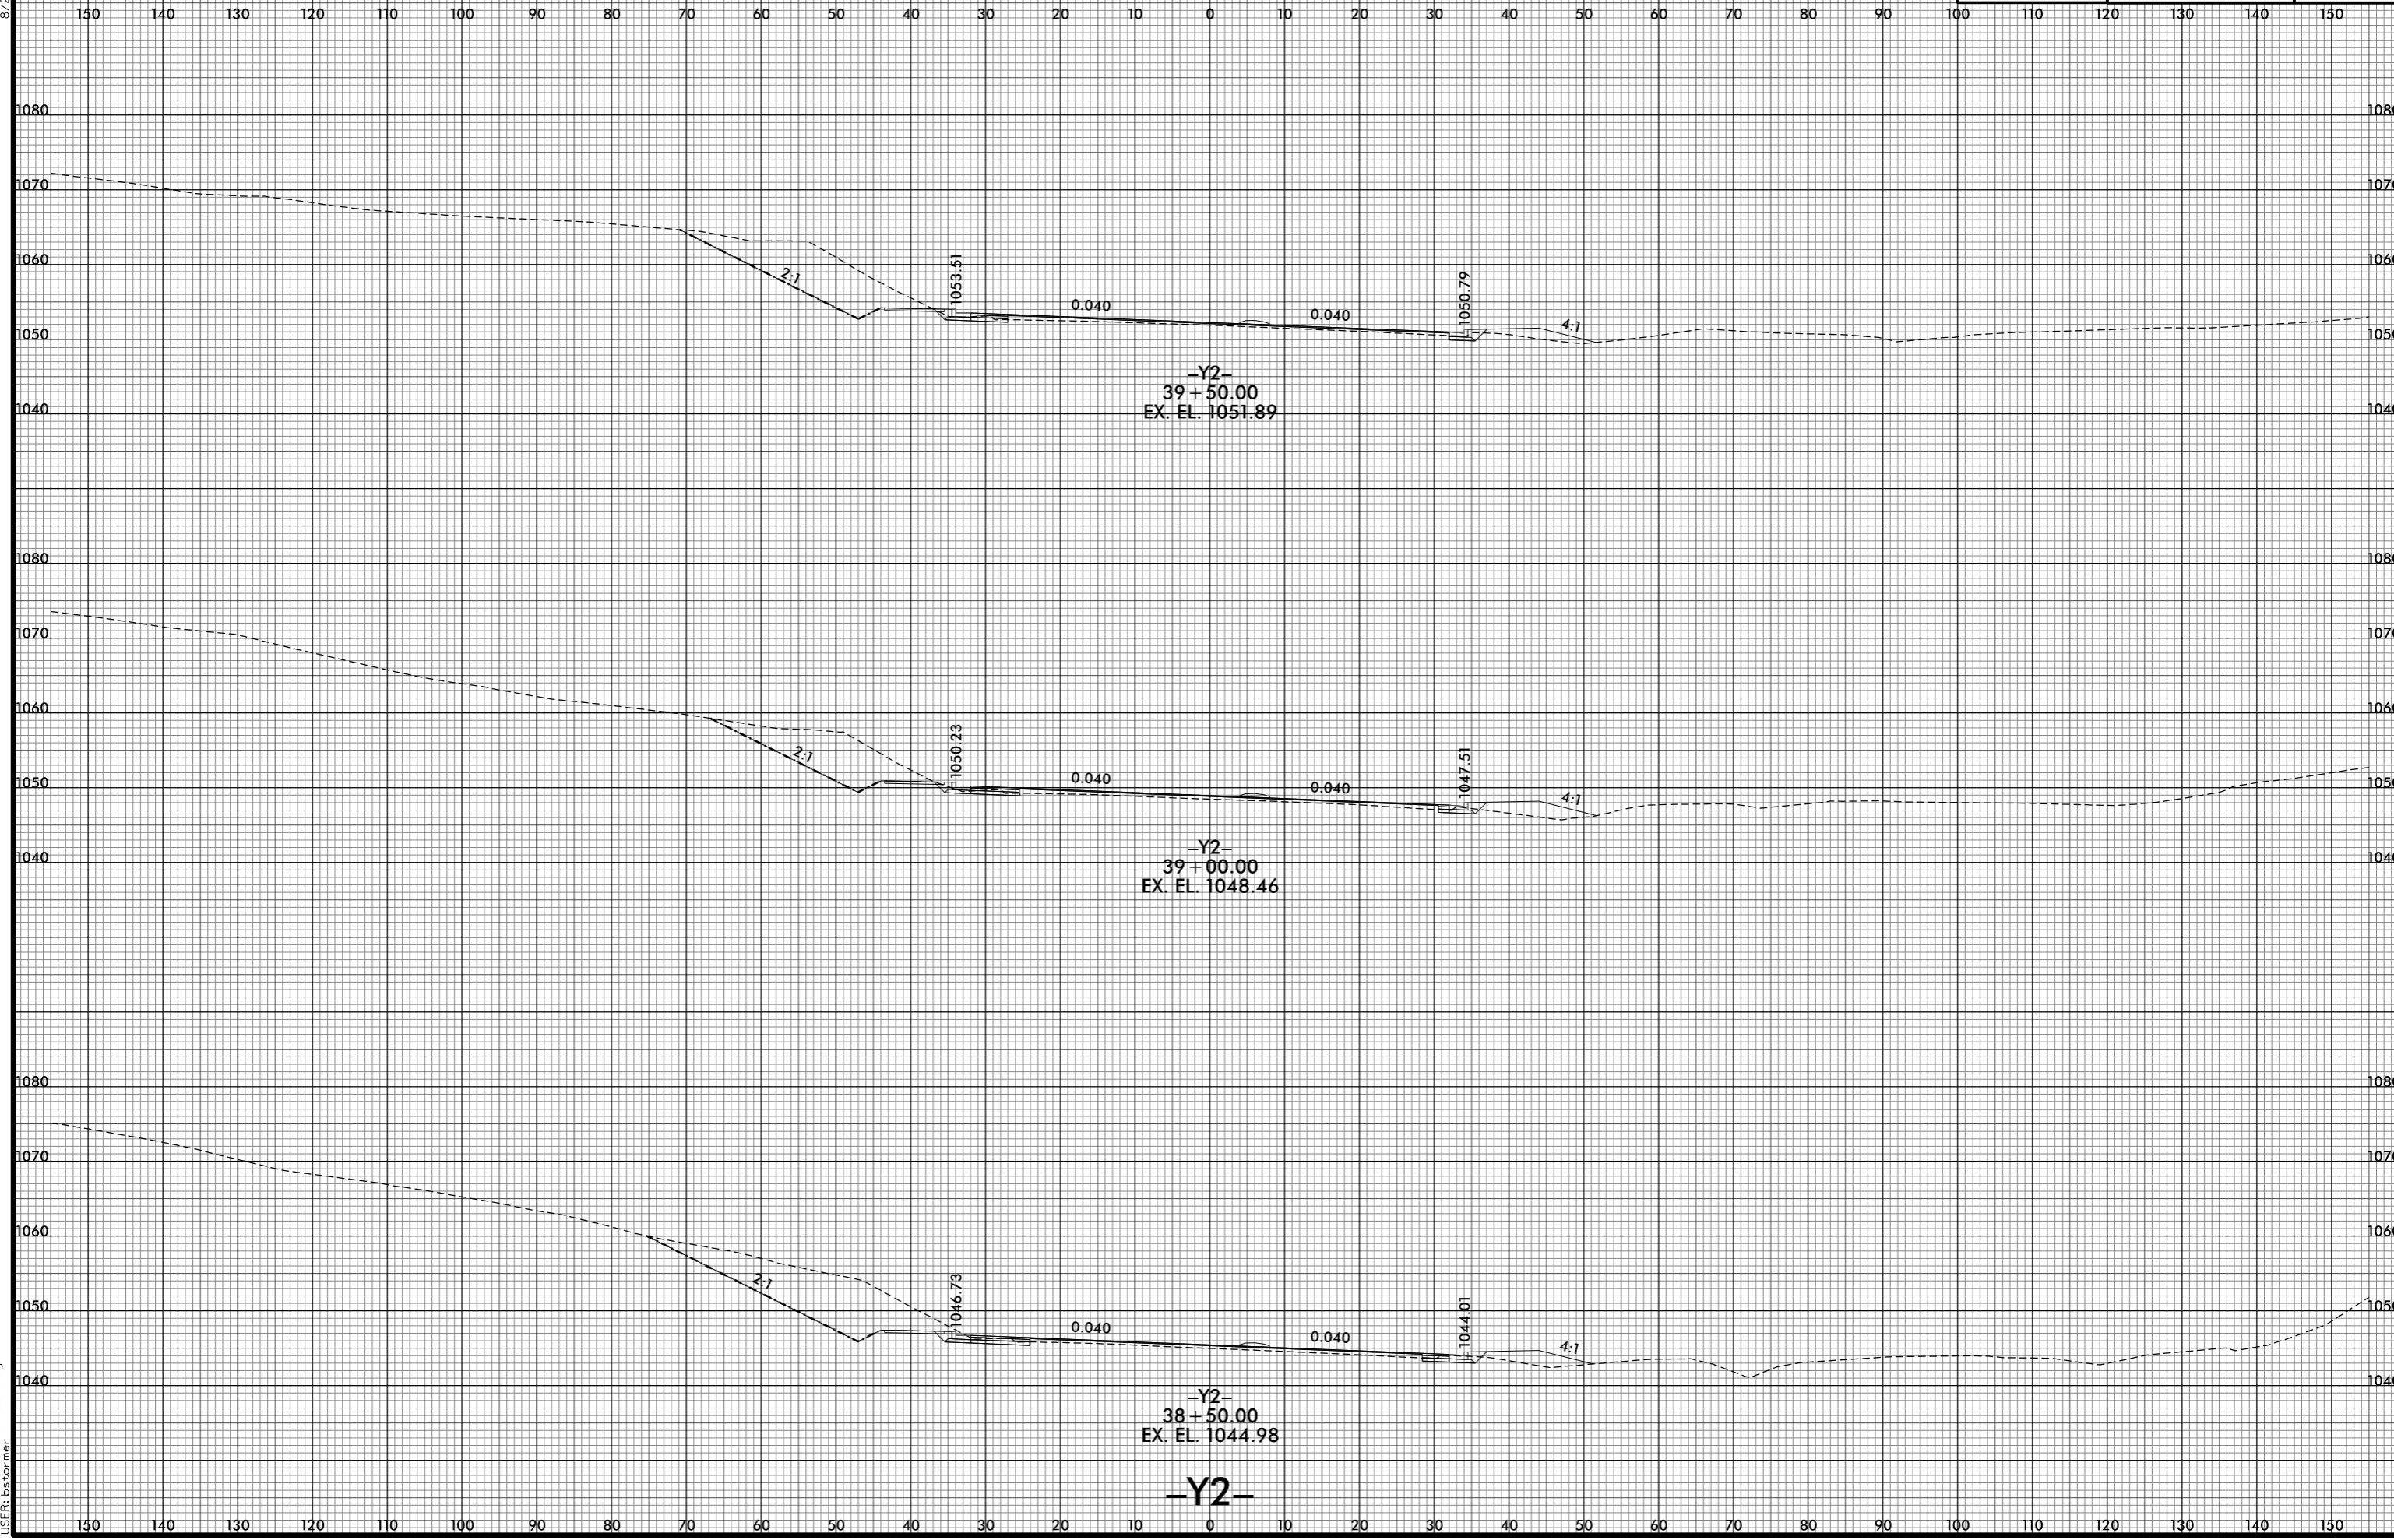

8/23/99

PROJ. REFERENCE NO.	SHEET NO.
R-2233BB	X-320

8/10/2021 12:58:43 PM
I:\R2233BB_ROY_XPL_Y2.dgn
USER: bscorner

-Y2-