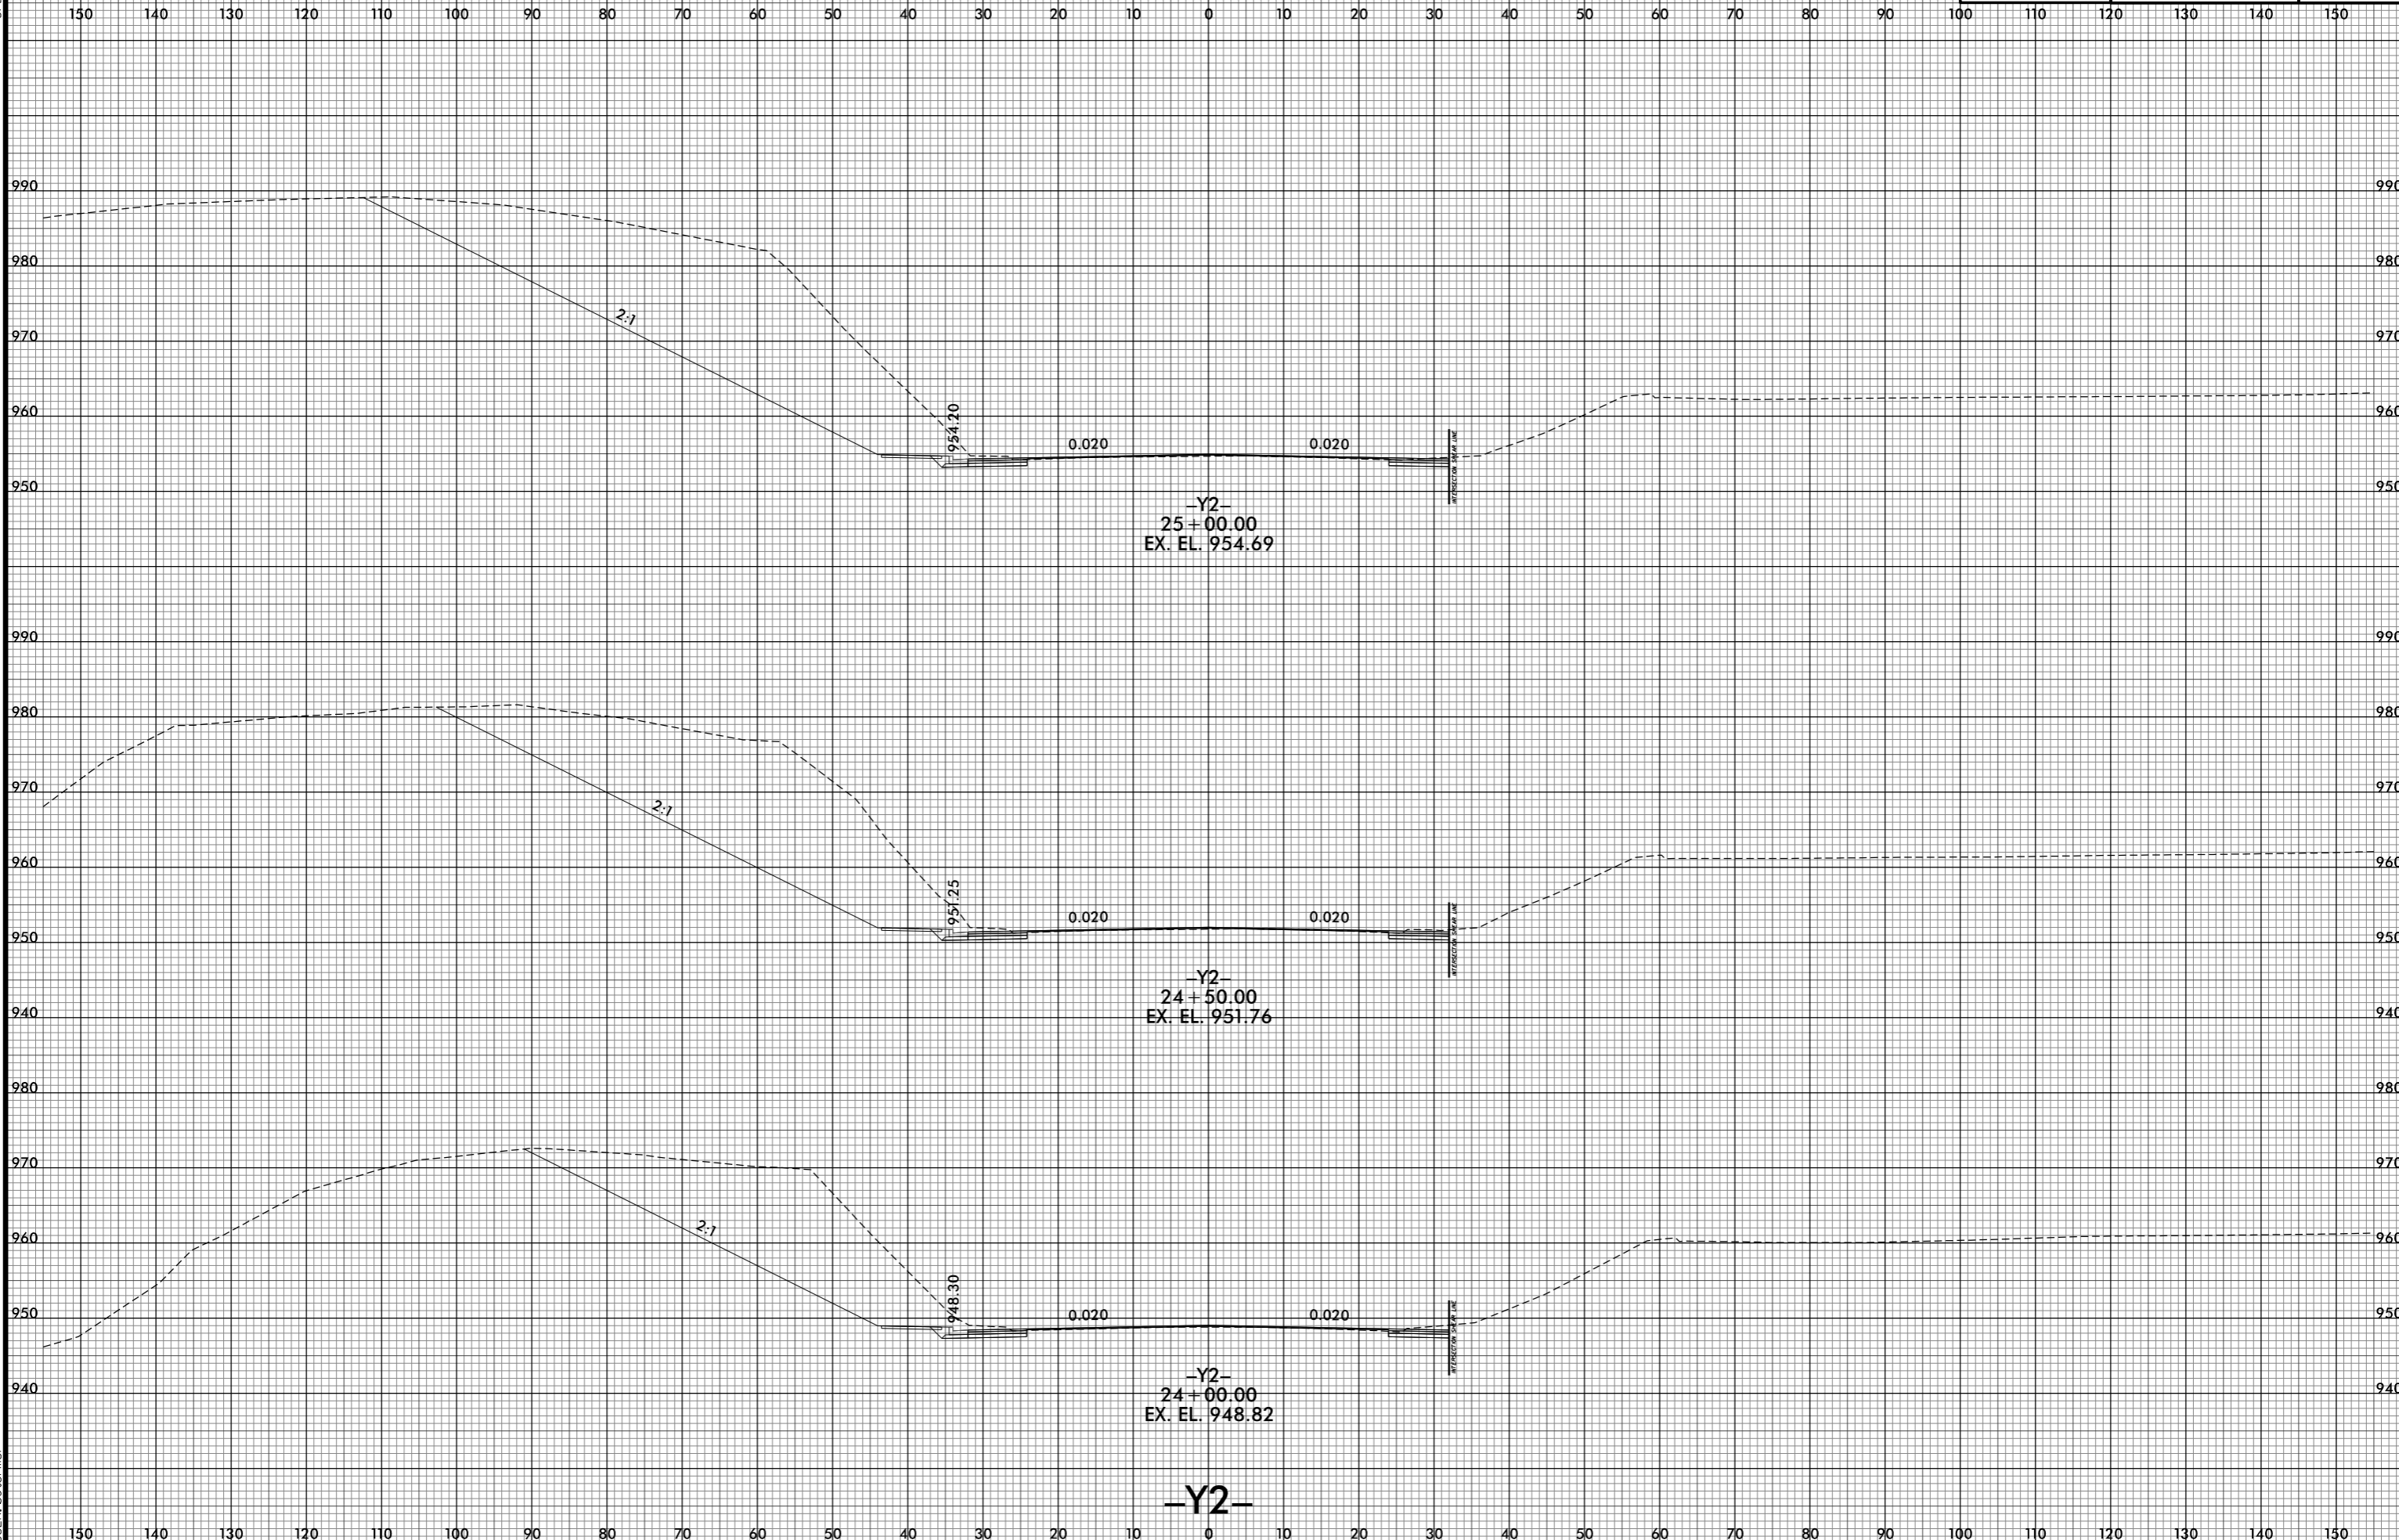

8/23/99

8/10/2021 12:58:15 PM
I:\R2233BB.RDY.XPL_Y2.dgn
USER: ds tomer

-Y2-