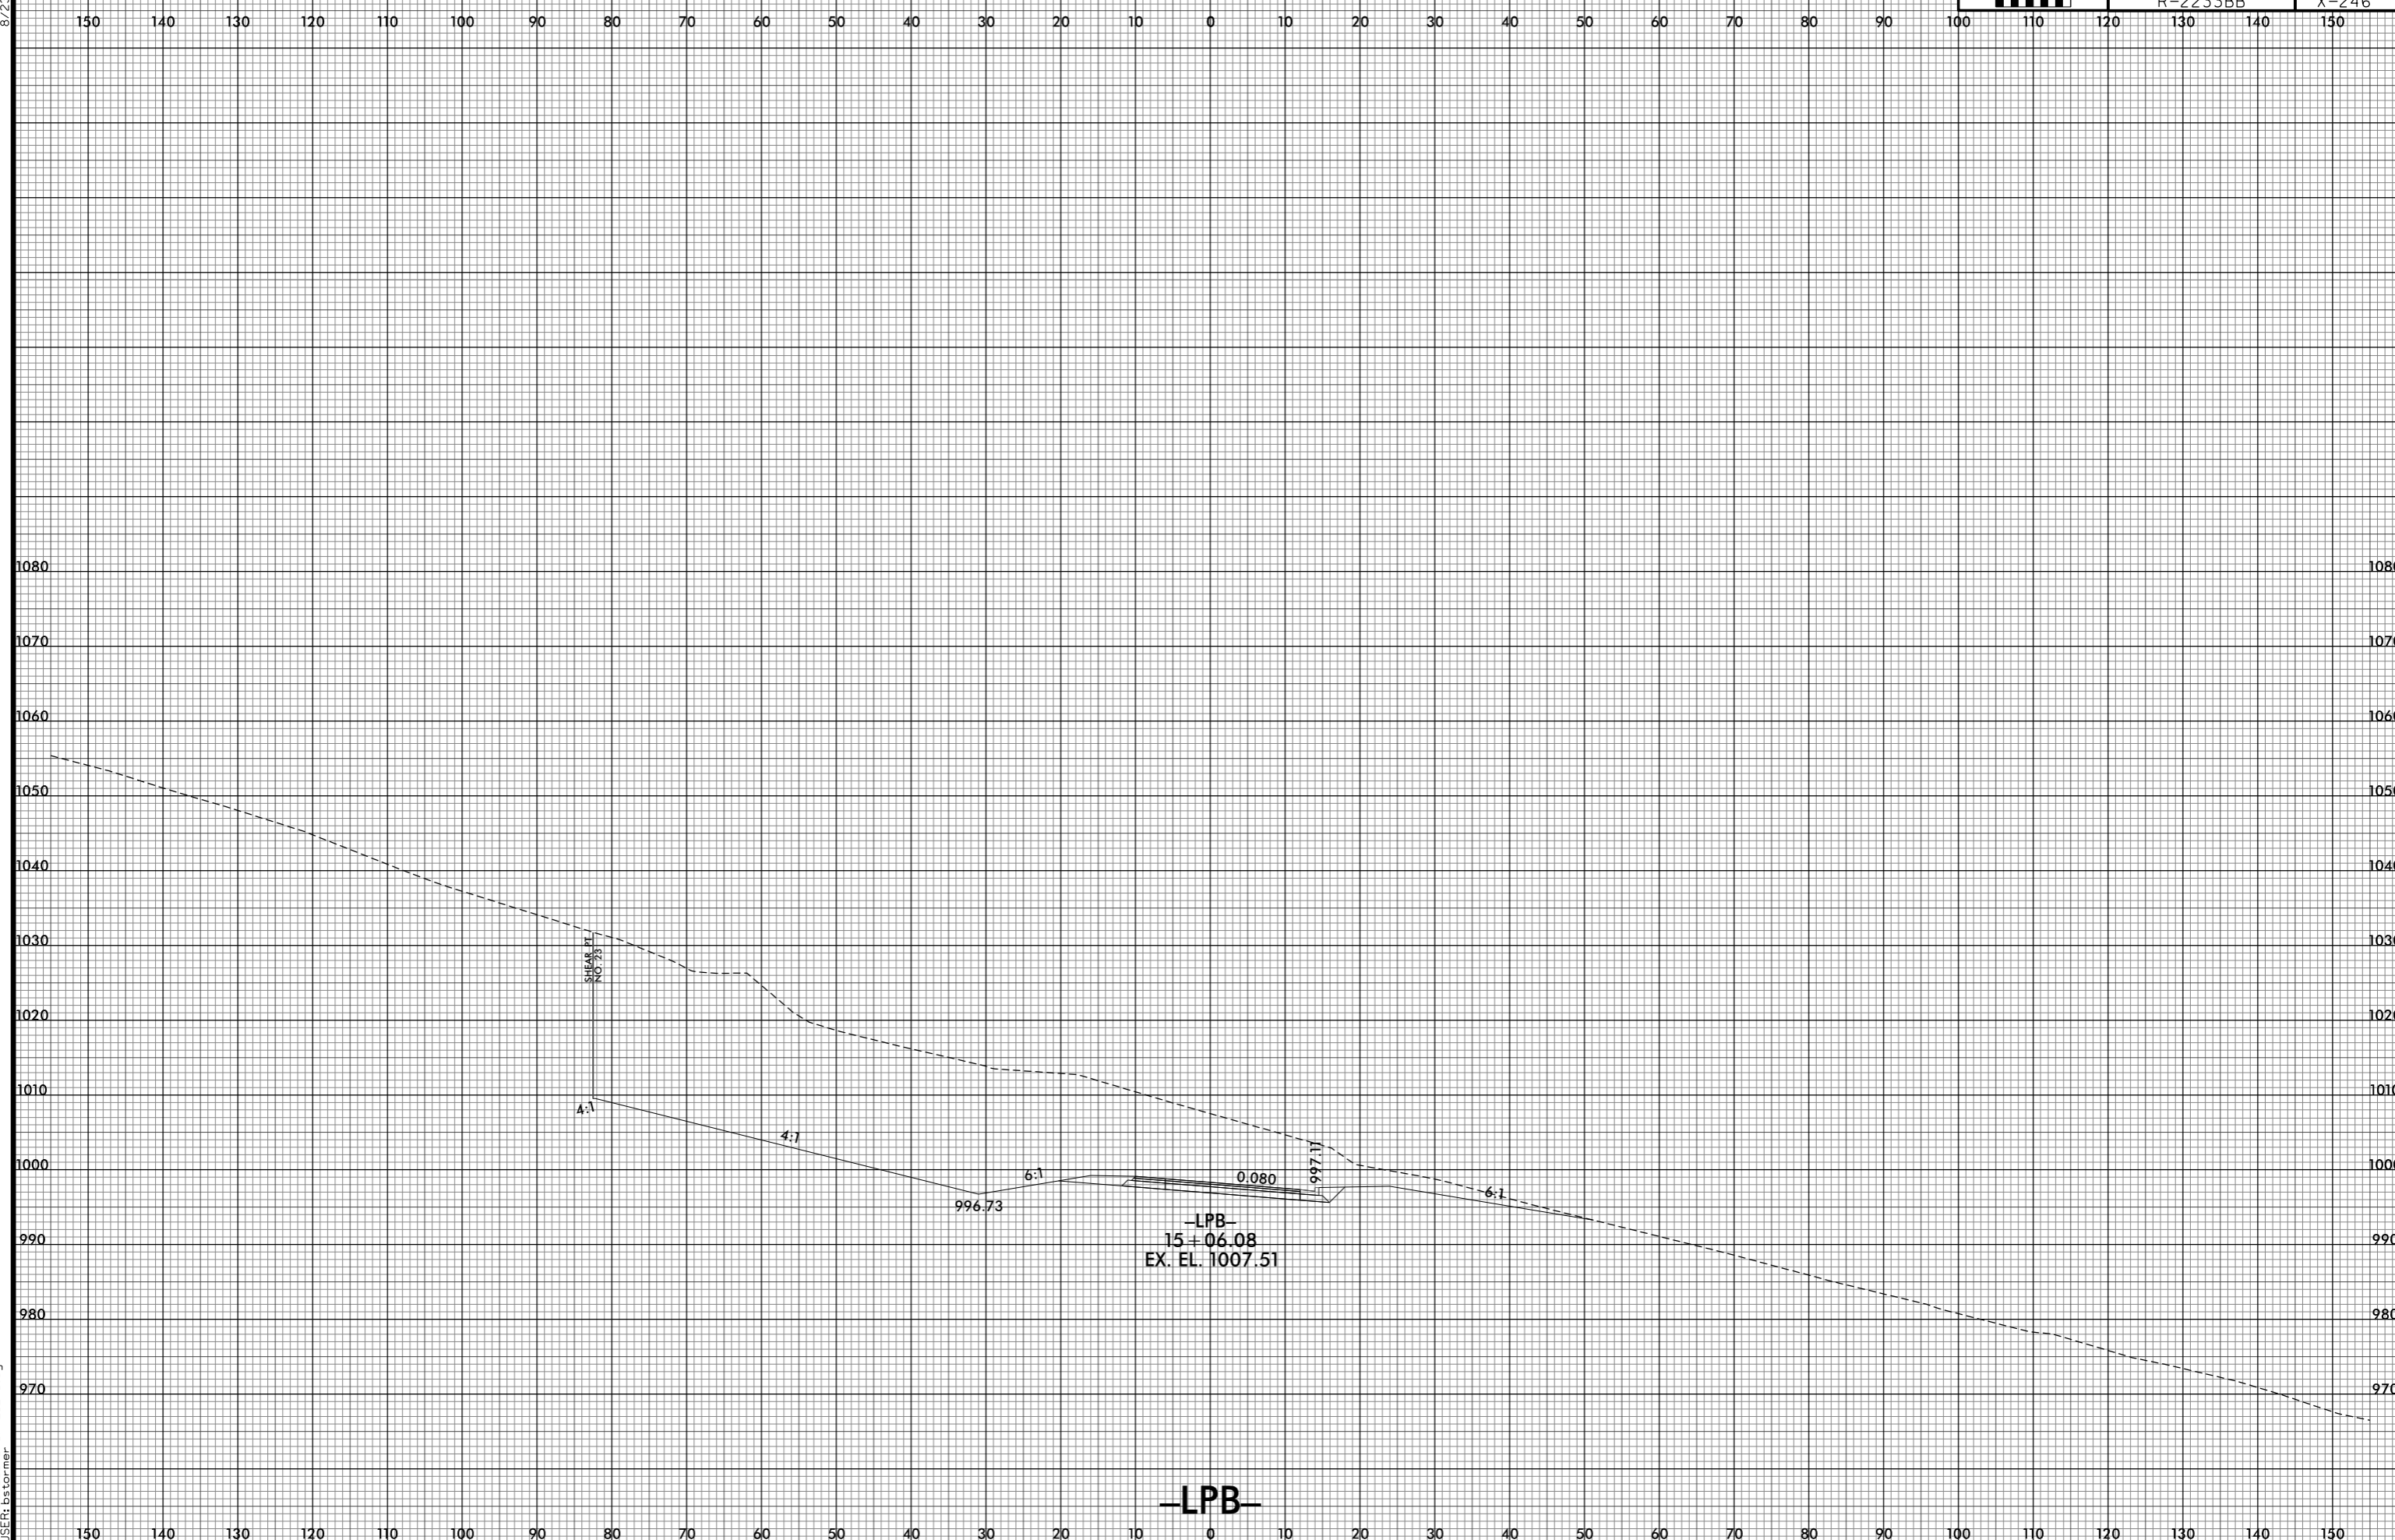

PROJ. REFERENCE NO.	SHEET NO.
R-2233BB	X-246

-LPB-