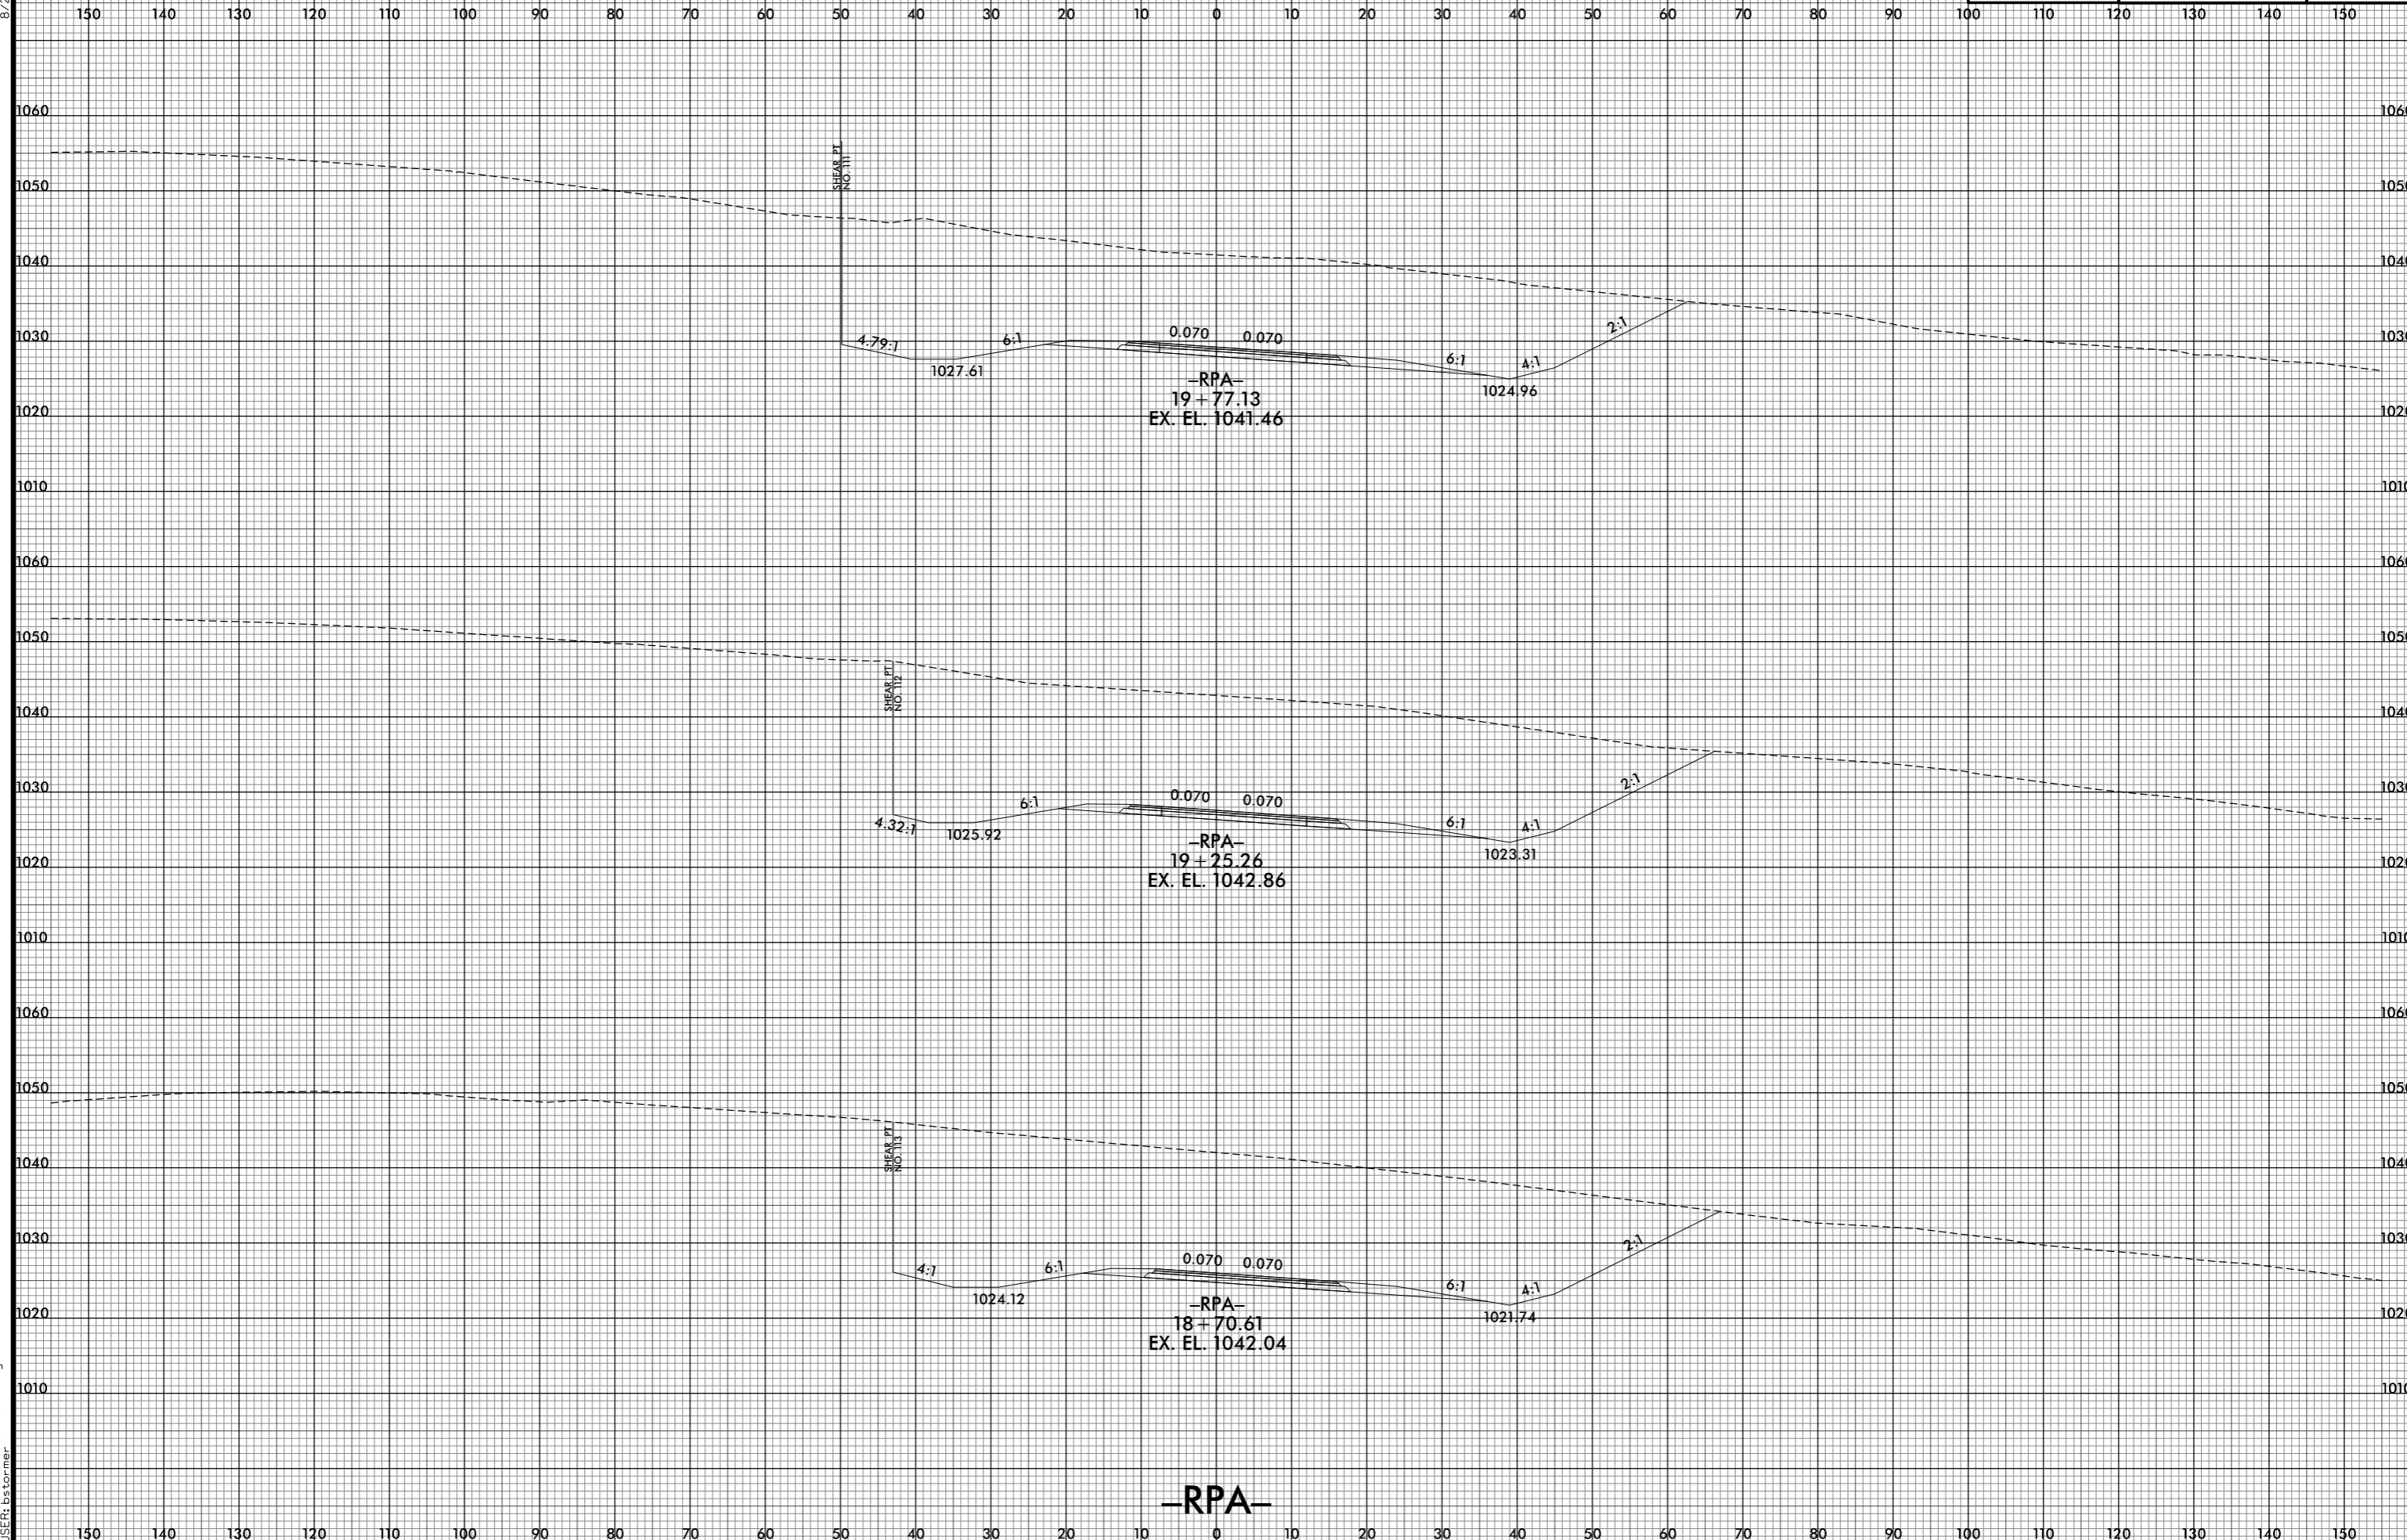

8/23/99

8/10/2021 2:54:58 PM
I:\R-2233BB.RDY_XPL_RPA.dgn
USER: ds for mer

-RPA-