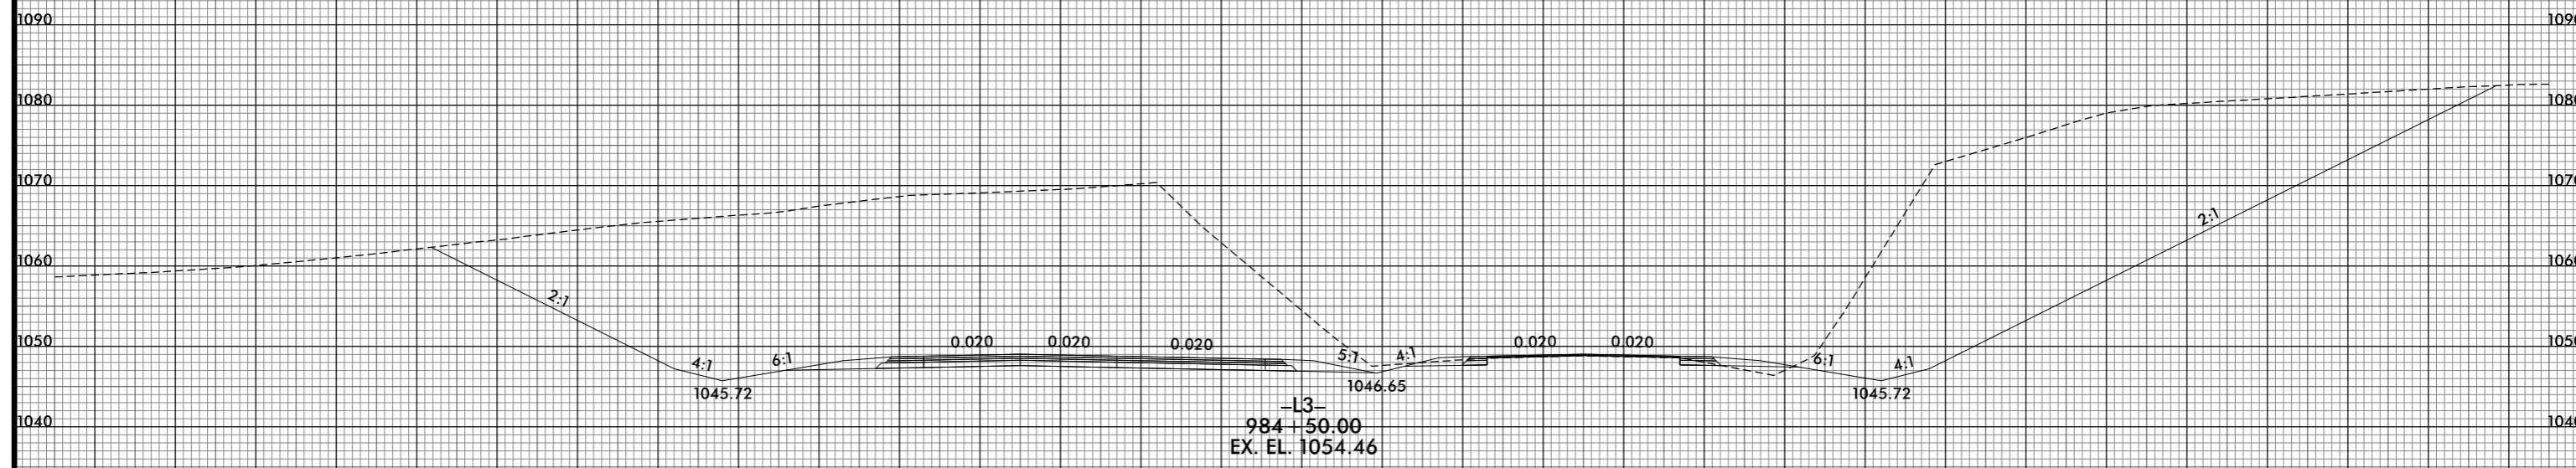

8/23/99

PROJ. REFERENCE NO.	SHEET NO.
R-2233BB	X-190

150 140 130 120 110 100 90 80 70 60 50 40 30 20 10 0 10 20 30 40 50 60 70 80 90 100 110 120 130 140 150

-L3-

8/10/2021 12:54:20 PM
 I:\R2233BB.RDY_XPL_L3.dgn
 User: btorner

150 140 130 120 110 100 90 80 70 60 50 40 30 20 10 0 10 20 30 40 50 60 70 80 90 100 110 120 130 140 150