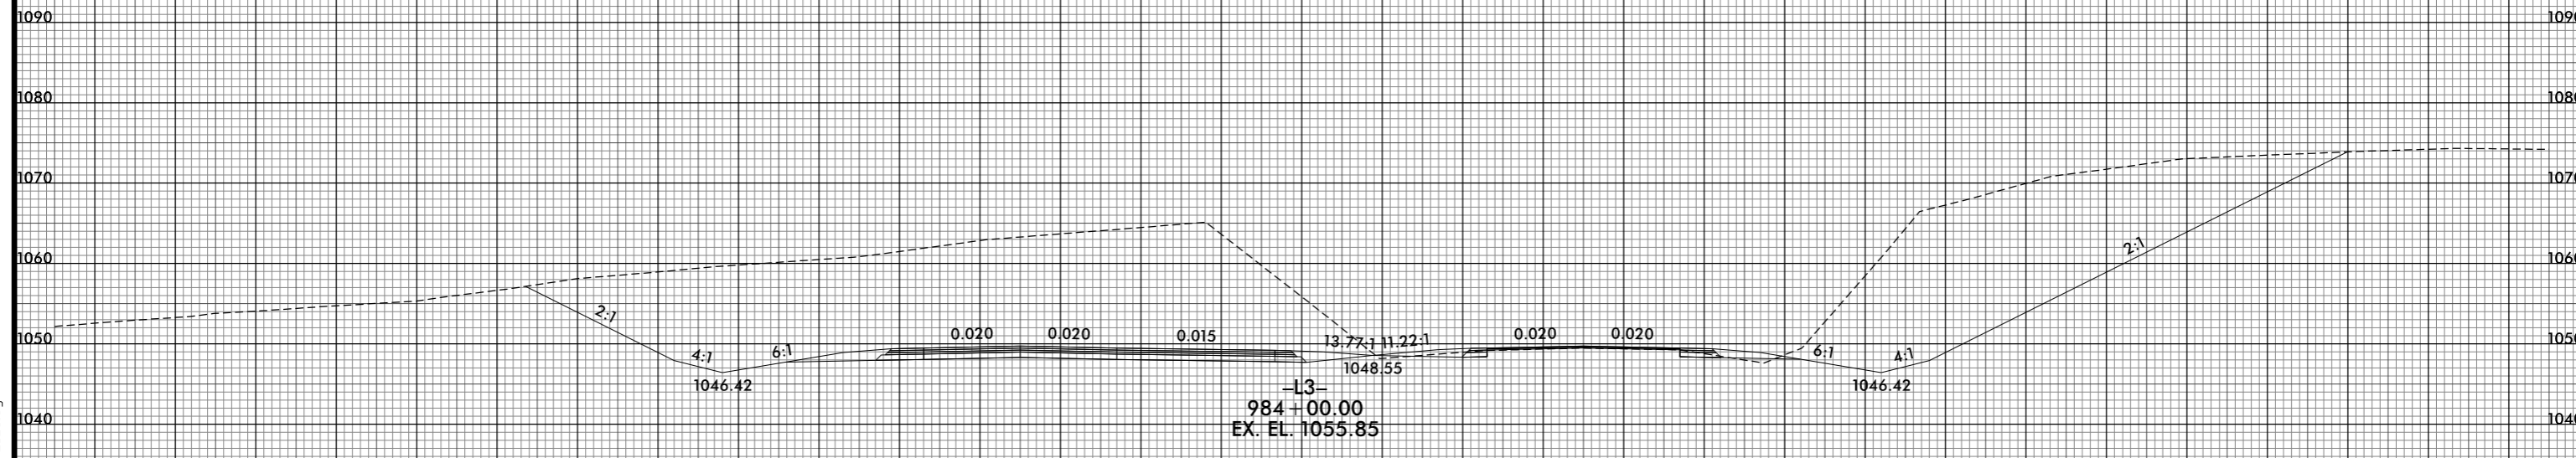

8/23/99

PROJ. REFERENCE NO.	SHEET NO.
R-2233BB	X-190

150 140 130 120 110 100 90 80 70 60 50 40 30 20 10 0 10 20 30 40 50 60 70 80 90 100 110 120 130 140 150

-L3-

8/10/2021 12:54:20 PM
 I:\R2233BB.RDY_XPL_L3.dgn
 User: btorner

150 140 130 120 110 100 90 80 70 60 50 40 30 20 10 0 10 20 30 40 50 60 70 80 90 100 110 120 130 140 150