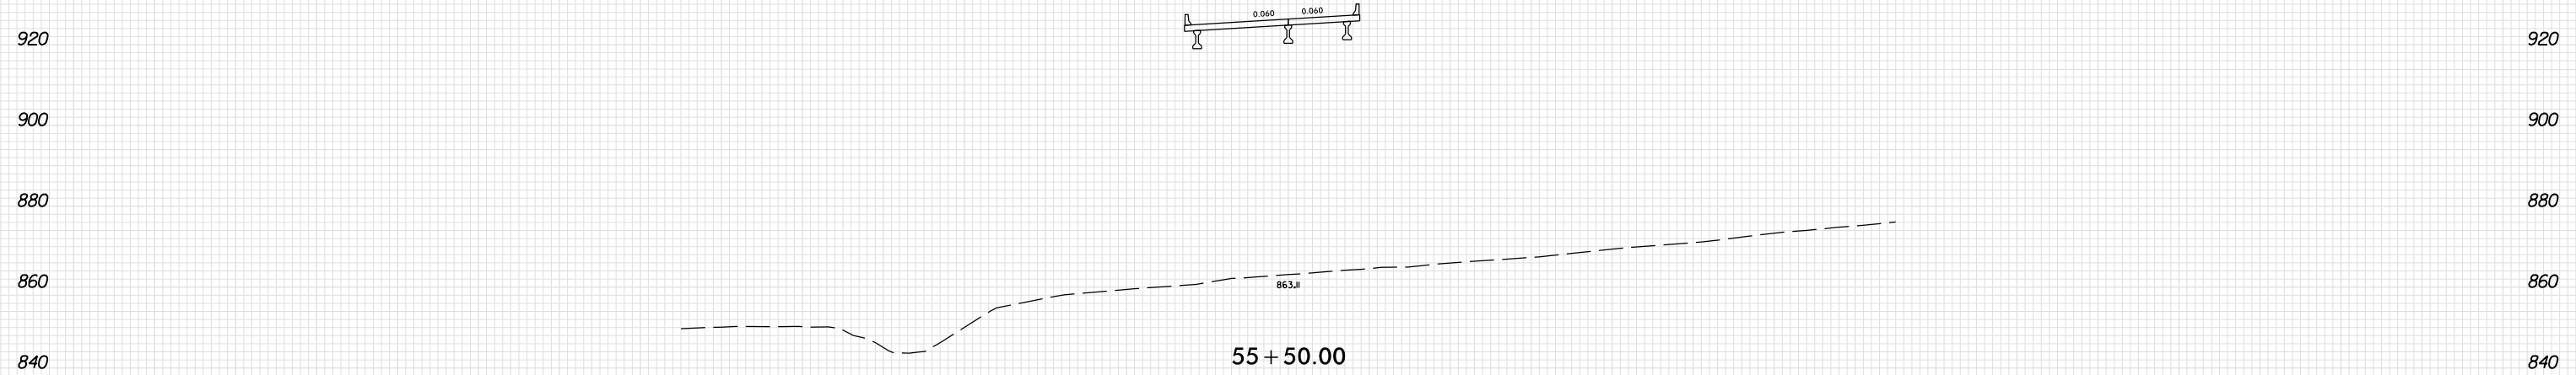

300 280 260 240 220 200 180 160 140 120 100 80 60 40 20 0 20 40 60 80 100 120 140 160 180 200 220 240 260 280 300

-Y15FLYCA-

300 280 260 240 220 200 180 160 140 120 100 80 60 40 20 0 20 40 60 80 100 120 140 160 180 200 220 240 260 280 300