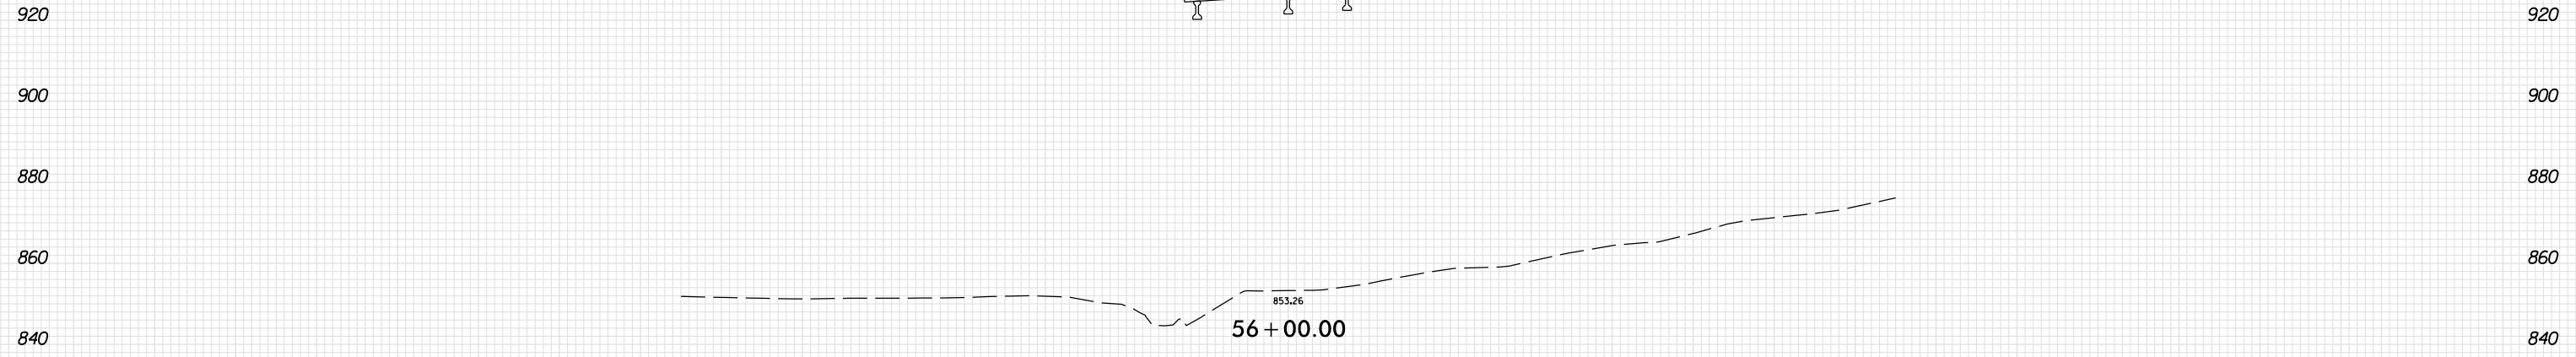

300 280 260 240 220 200 180 160 140 120 100 80 60 40 20 0 20 40 60 80 100 120 140 160 180 200 220 240 260 280 300

-Y15FLYCA-

300 280 260 240 220 200 180 160 140 120 100 80 60 40 20 0 20 40 60 80 100 120 140 160 180 200 220 240 260 280 300