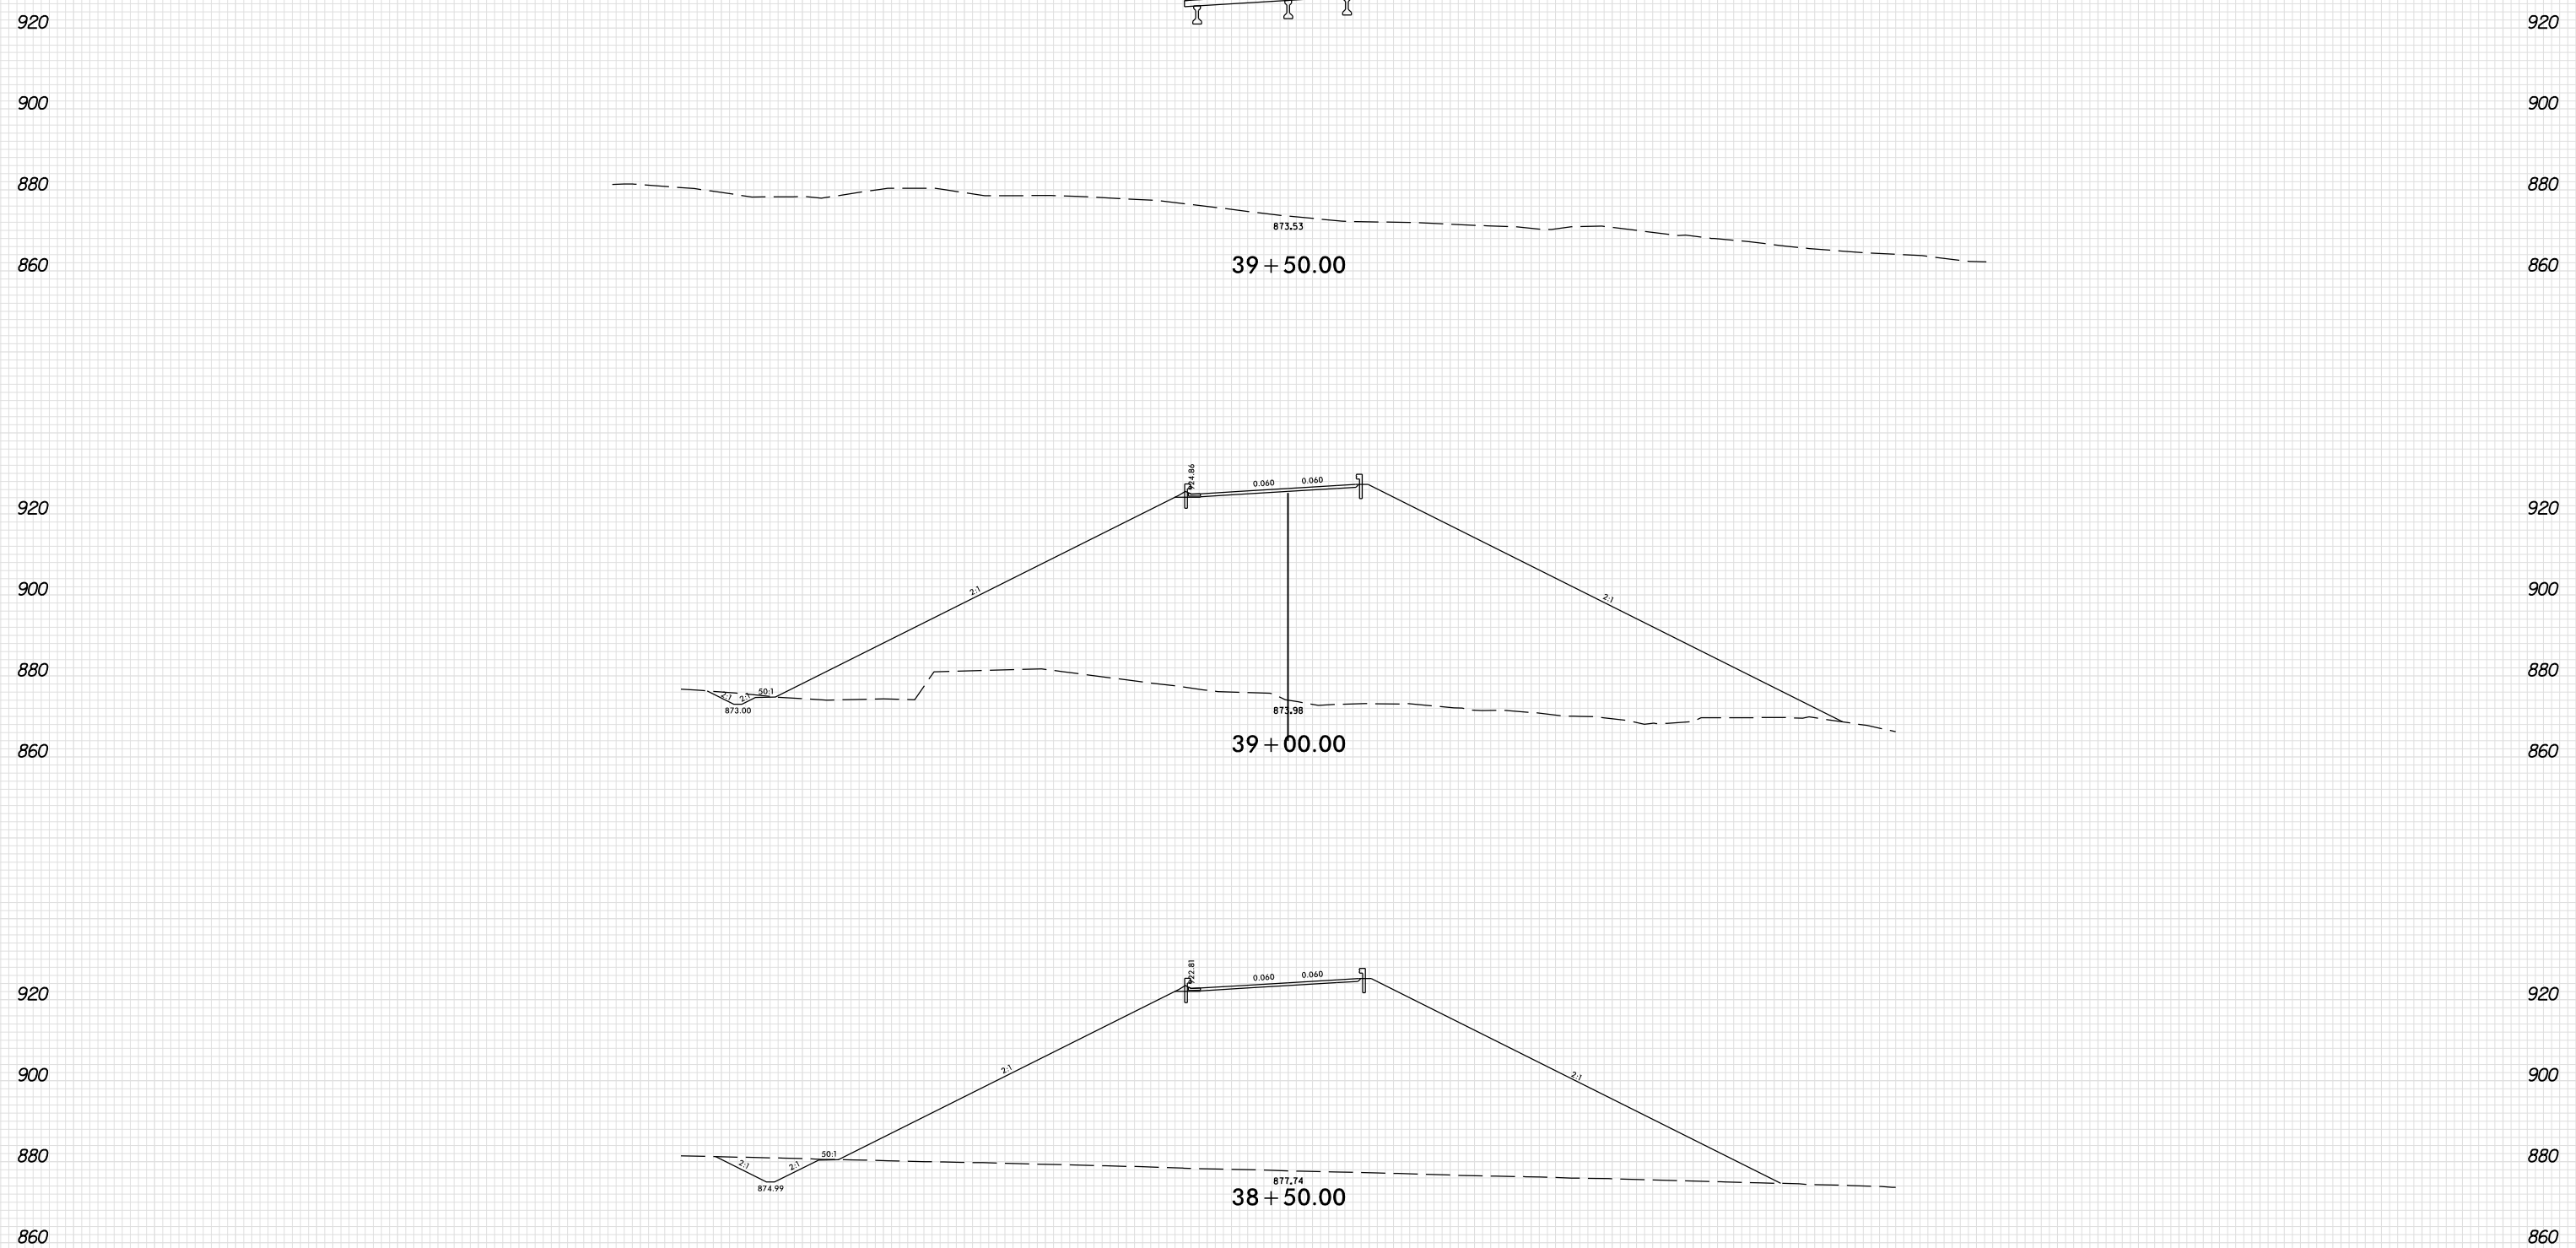

8/23/99

300 280 260 240 220 200 180 160 140 120 100 80 60 40 20 0 20 40 60 80 100 120 140 160 180 200 220 240 260 280 300

-Y15FLYBD-

300 280 260 240 220 200 180 160 140 120 100 80 60 40 20 0 20 40 60 80 100 120 140 160 180 200 220 240 260 280 300

PLOT DRIVER: NCD01_pdf_color_eng_100.plt
 USER: SPEREIRA
 FILE: \

PENTABLE: xpl_en_v8.tbi
 DATE: 6/10/2021
 TIME: 2:26:49 PM