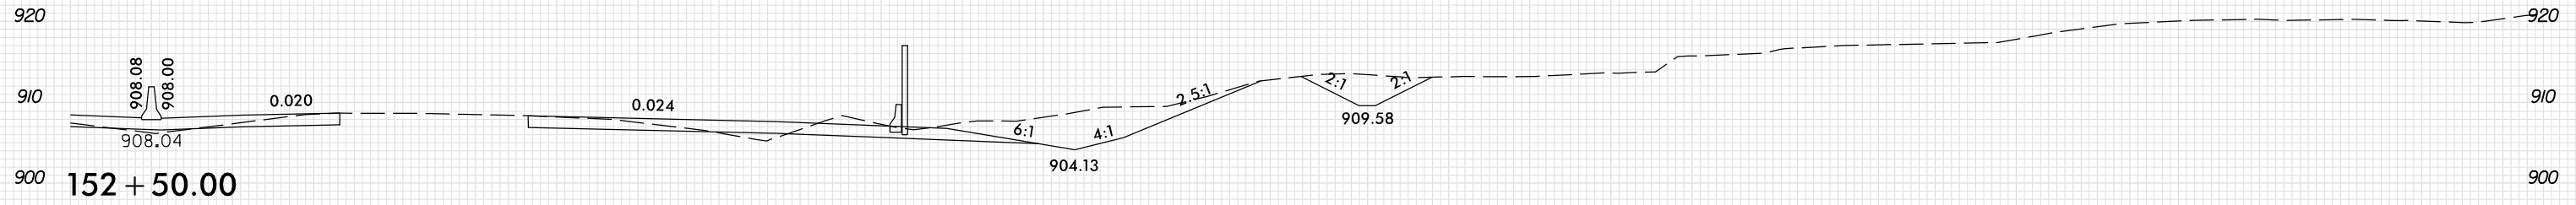

8/23/99

10 0 10 20 30 40 50 60 70 80 90 100 110 120 130 140 150 160 170 180 190 200 210 220 230 240 250 260 270 280 290

152 + 50.00

152 + 00.00

151 + 50.00

151 + 00.00

-Y15-

10 0 10 20 30 40 50 60 70 80 90 100 110 120 130 140 150 160 170 180 190 200 210 220 230 240 250 260 270 280 290

PLOT DRIVER: NCD01_pdf_color_eng_100.plt
USER: SPEREIRA
DATE: 6/10/2021
TIME: 2:25:08 PM
FILE: \