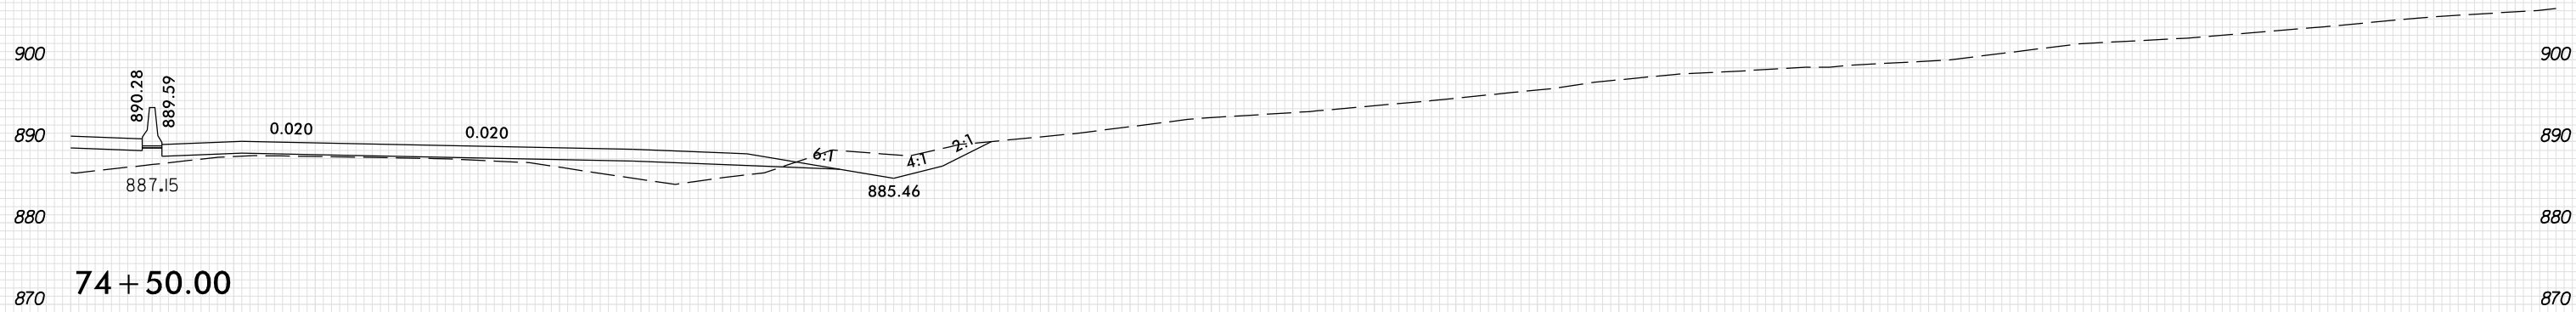

8/23/99

10 0 10 20 30 40 50 60 70 80 90 100 110 120 130 140 150 160 170 180 190 200 210 220 230 240 250 260 270 280 290

74+50.00
74+00.00
73+50.00
73+00.00
-Y15REV-

PLOT DRIVER: NCD01_.pdf_color_eng_100.plt
USER: SPEREIRA
DATE: 6/10/2021
TIME: 2:24:14 PM
FILE: \