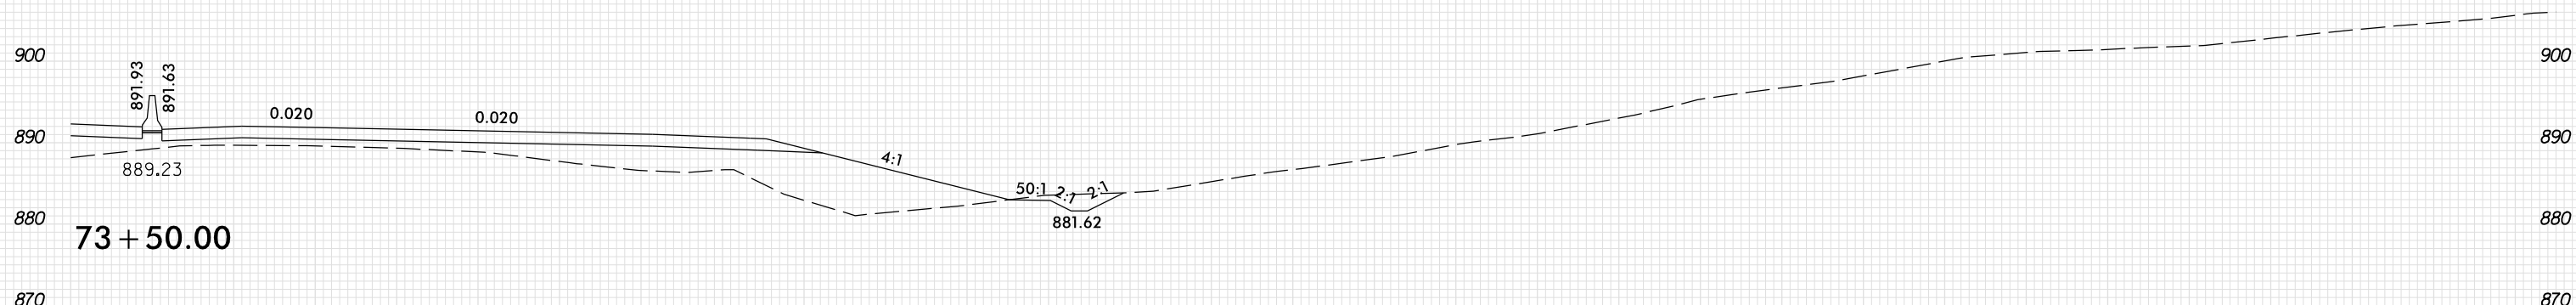

8/23/99

10 0 10 20 30 40 50 60 70 80 90 100 110 120 130 140 150 160 170 180 190 200 210 220 230 240 250 260 270 280 290

74+50.00
74+00.00
73+50.00
73+00.00
-Y15REV-

PLOT DRIVER: NCD01_.pdf_color_eng_100.plt
USER: SPEREIRA
DATE: 6/10/2021
TIME: 2:24:14 PM
FILE: \