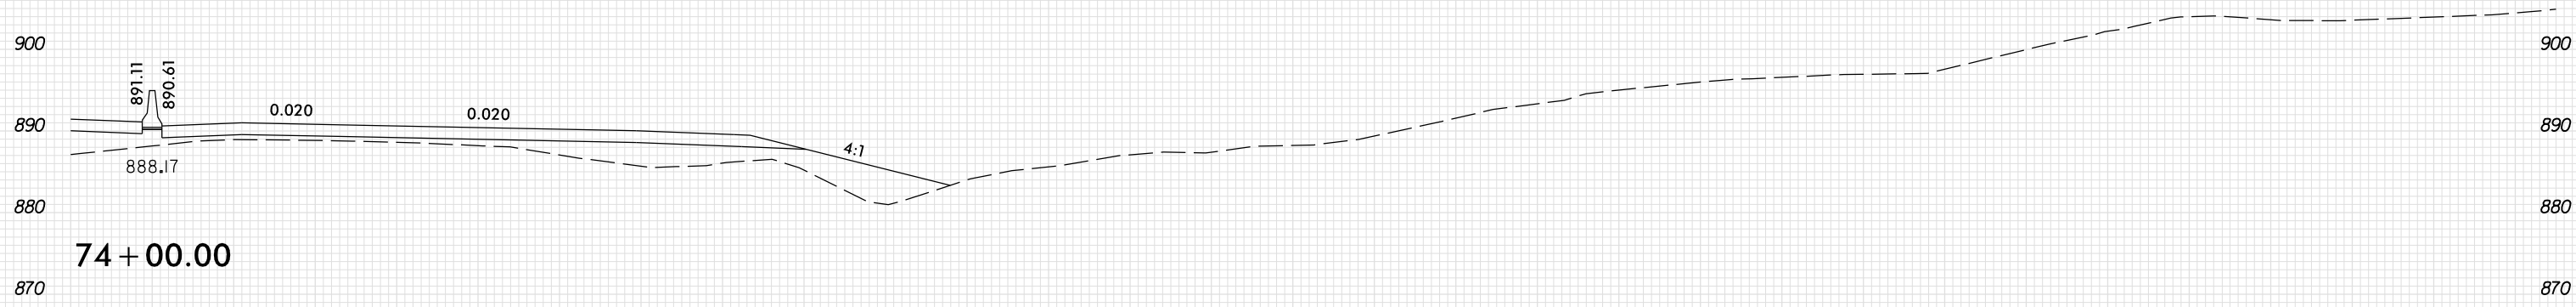

8/23/99

10 0 10 20 30 40 50 60 70 80 90 100 110 120 130 140 150 160 170 180 190 200 210 220 230 240 250 260 270 280 290

74+50.00
74+00.00
73+50.00
73+00.00
-Y15REV-

PLOT DRIVER: NCD01_.pdf_color_eng_100.plt
USER: SPEREIRA
DATE: 6/10/2021
TIME: 2:24:14 PM
FILE: \