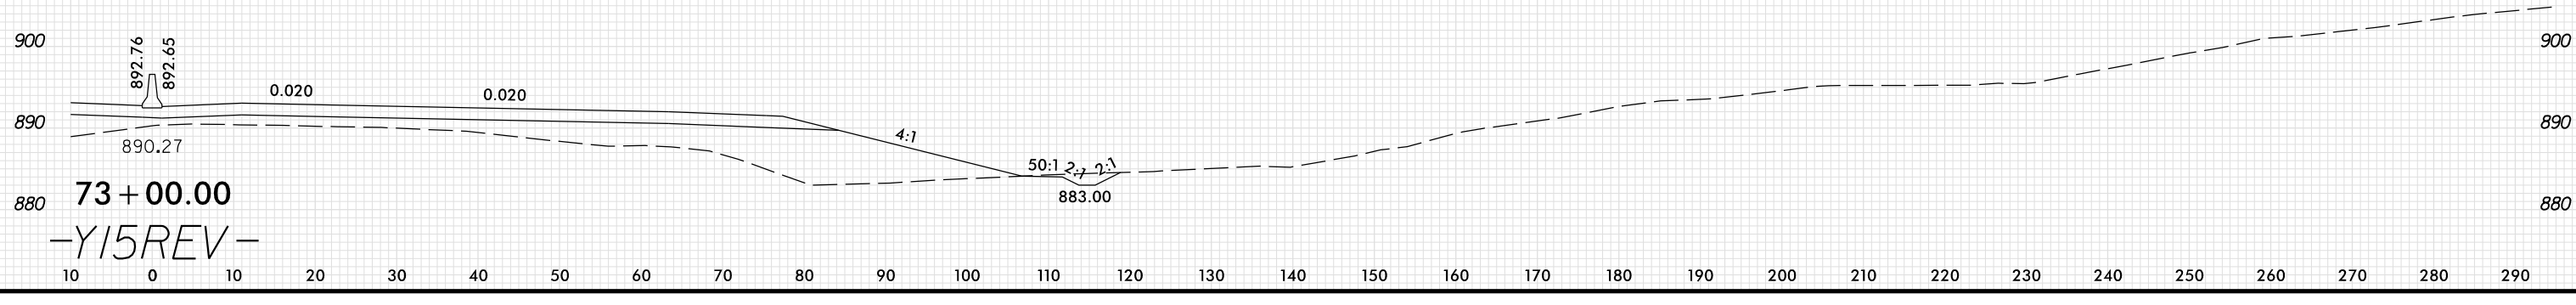

8/23/99

10 0 10 20 30 40 50 60 70 80 90 100 110 120 130 140 150 160 170 180 190 200 210 220 230 240 250 260 270 280 290

74+50.00
74+00.00
73+50.00
73+00.00
-Y15REV-

PLOT DRIVER: NCD01_.pdf_color_eng_100.plt
USER: SPEREIRA
DATE: 6/10/2021
TIME: 2:24:14 PM
FILE: \