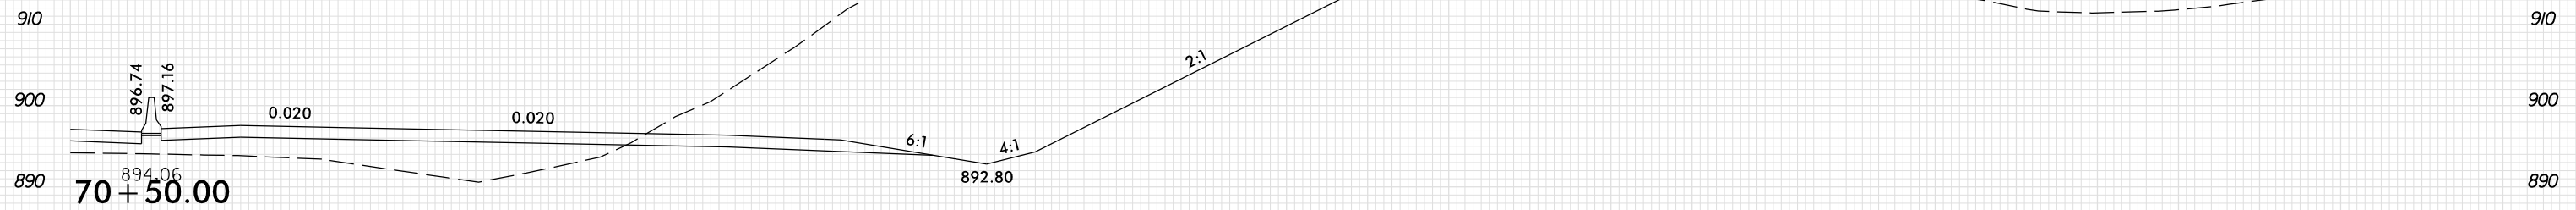

8/23/99

10 0 10 20 30 40 50 60 70 80 90 100 110 120 130 140 150 160 170 180 190 200 210 220 230 240 250 260 270 280 290

-Y15REV-

10 0 10 20 30 40 50 60 70 80 90 100 110 120 130 140 150 160 170 180 190 200 210 220 230 240 250 260 270 280 290

PLOT DRIVER: NCD01\_pdf\_color\_eng\_100.plt  
USER: SPEREIRA  
DATE: 6/10/2021  
TIME: 2:24:13 PM  
FILE: \