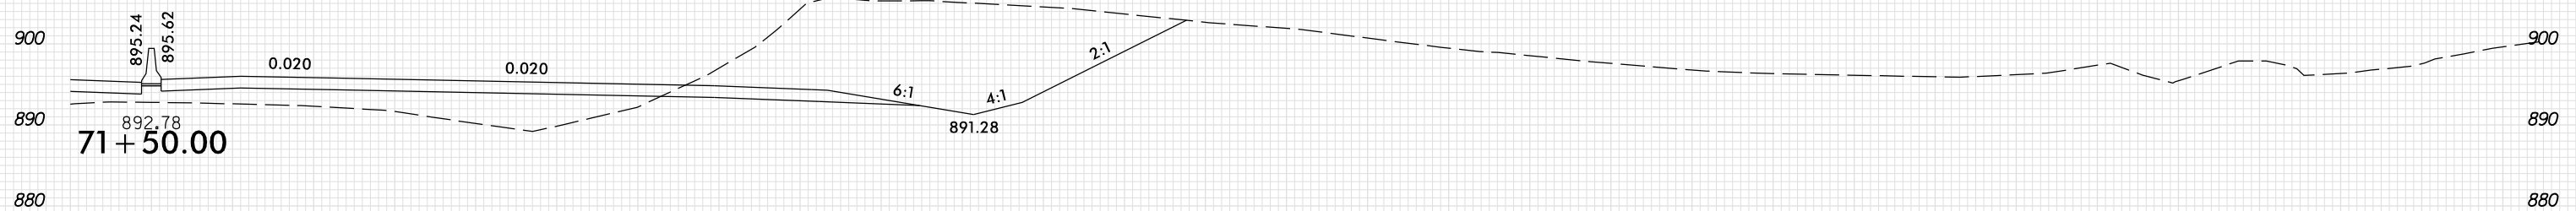

8/23/99

10 0 10 20 30 40 50 60 70 80 90 100 110 120 130 140 150 160 170 180 190 200 210 220 230 240 250 260 270 280 290

-Y15REV-

10 0 10 20 30 40 50 60 70 80 90 100 110 120 130 140 150 160 170 180 190 200 210 220 230 240 250 260 270 280 290

PLOT DRIVER: NCD01\_pdf\_color\_eng\_100.plt  
USER: SPEREIRA  
DATE: 6/10/2021  
TIME: 2:24:13 PM  
FILE: \