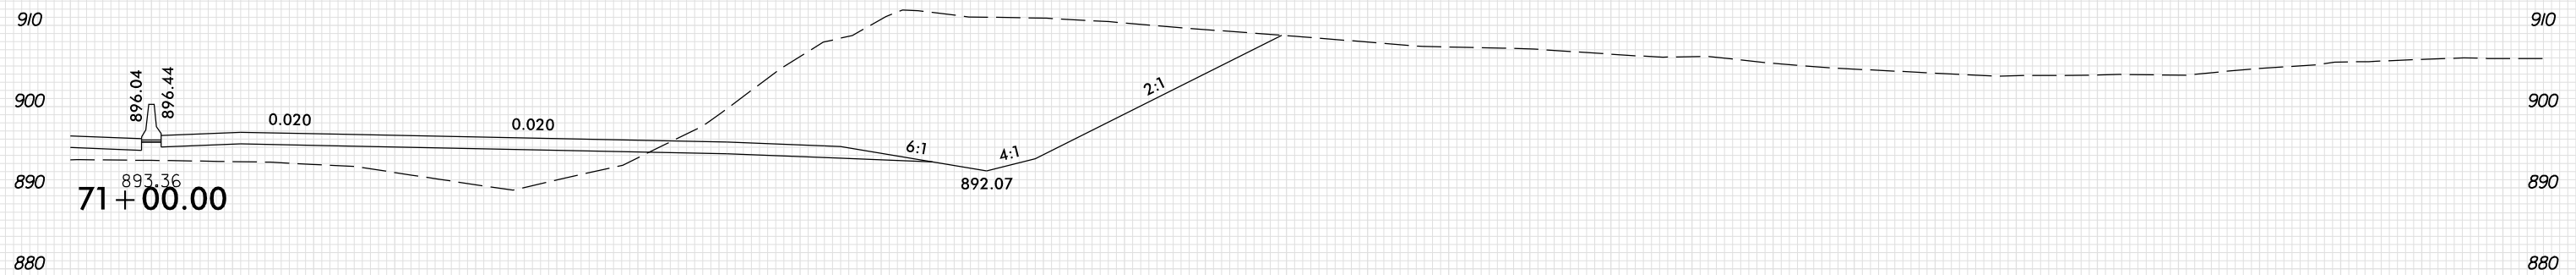

8/23/99

10 0 10 20 30 40 50 60 70 80 90 100 110 120 130 140 150 160 170 180 190 200 210 220 230 240 250 260 270 280 290

-Y15REV-

10 0 10 20 30 40 50 60 70 80 90 100 110 120 130 140 150 160 170 180 190 200 210 220 230 240 250 260 270 280 290

PLOT DRIVER: NCD01\_pdf\_color\_eng\_100.plt  
USER: SPEREIRA  
DATE: 6/10/2021  
TIME: 2:24:13 PM  
FILE: \