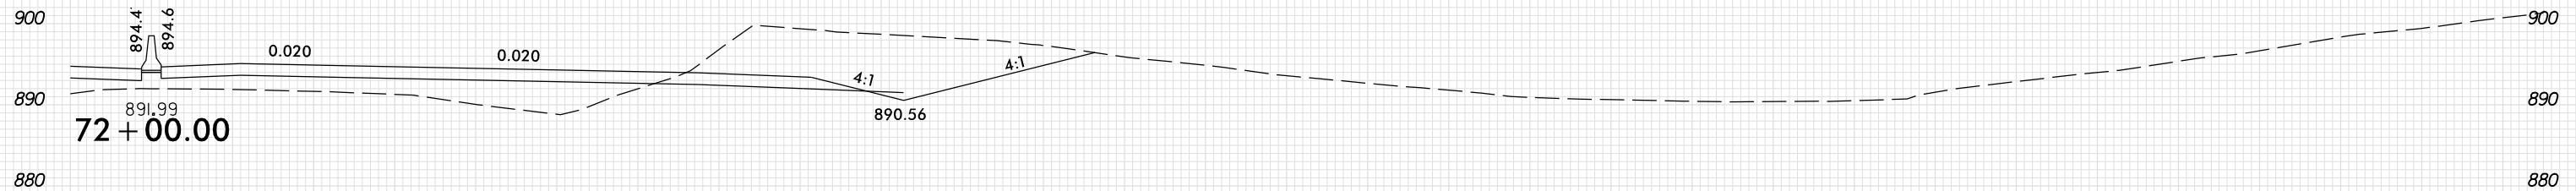

8/23/99

10 0 10 20 30 40 50 60 70 80 90 100 110 120 130 140 150 160 170 180 190 200 210 220 230 240 250 260 270 280 290

-Y15REV-

10 0 10 20 30 40 50 60 70 80 90 100 110 120 130 140 150 160 170 180 190 200 210 220 230 240 250 260 270 280 290

PLOT DRIVER: NCD01\_pdf\_color\_eng\_100.plt  
USER: SPEREIRA  
DATE: 6/10/2021  
TIME: 2:24:13 PM  
FILE: \