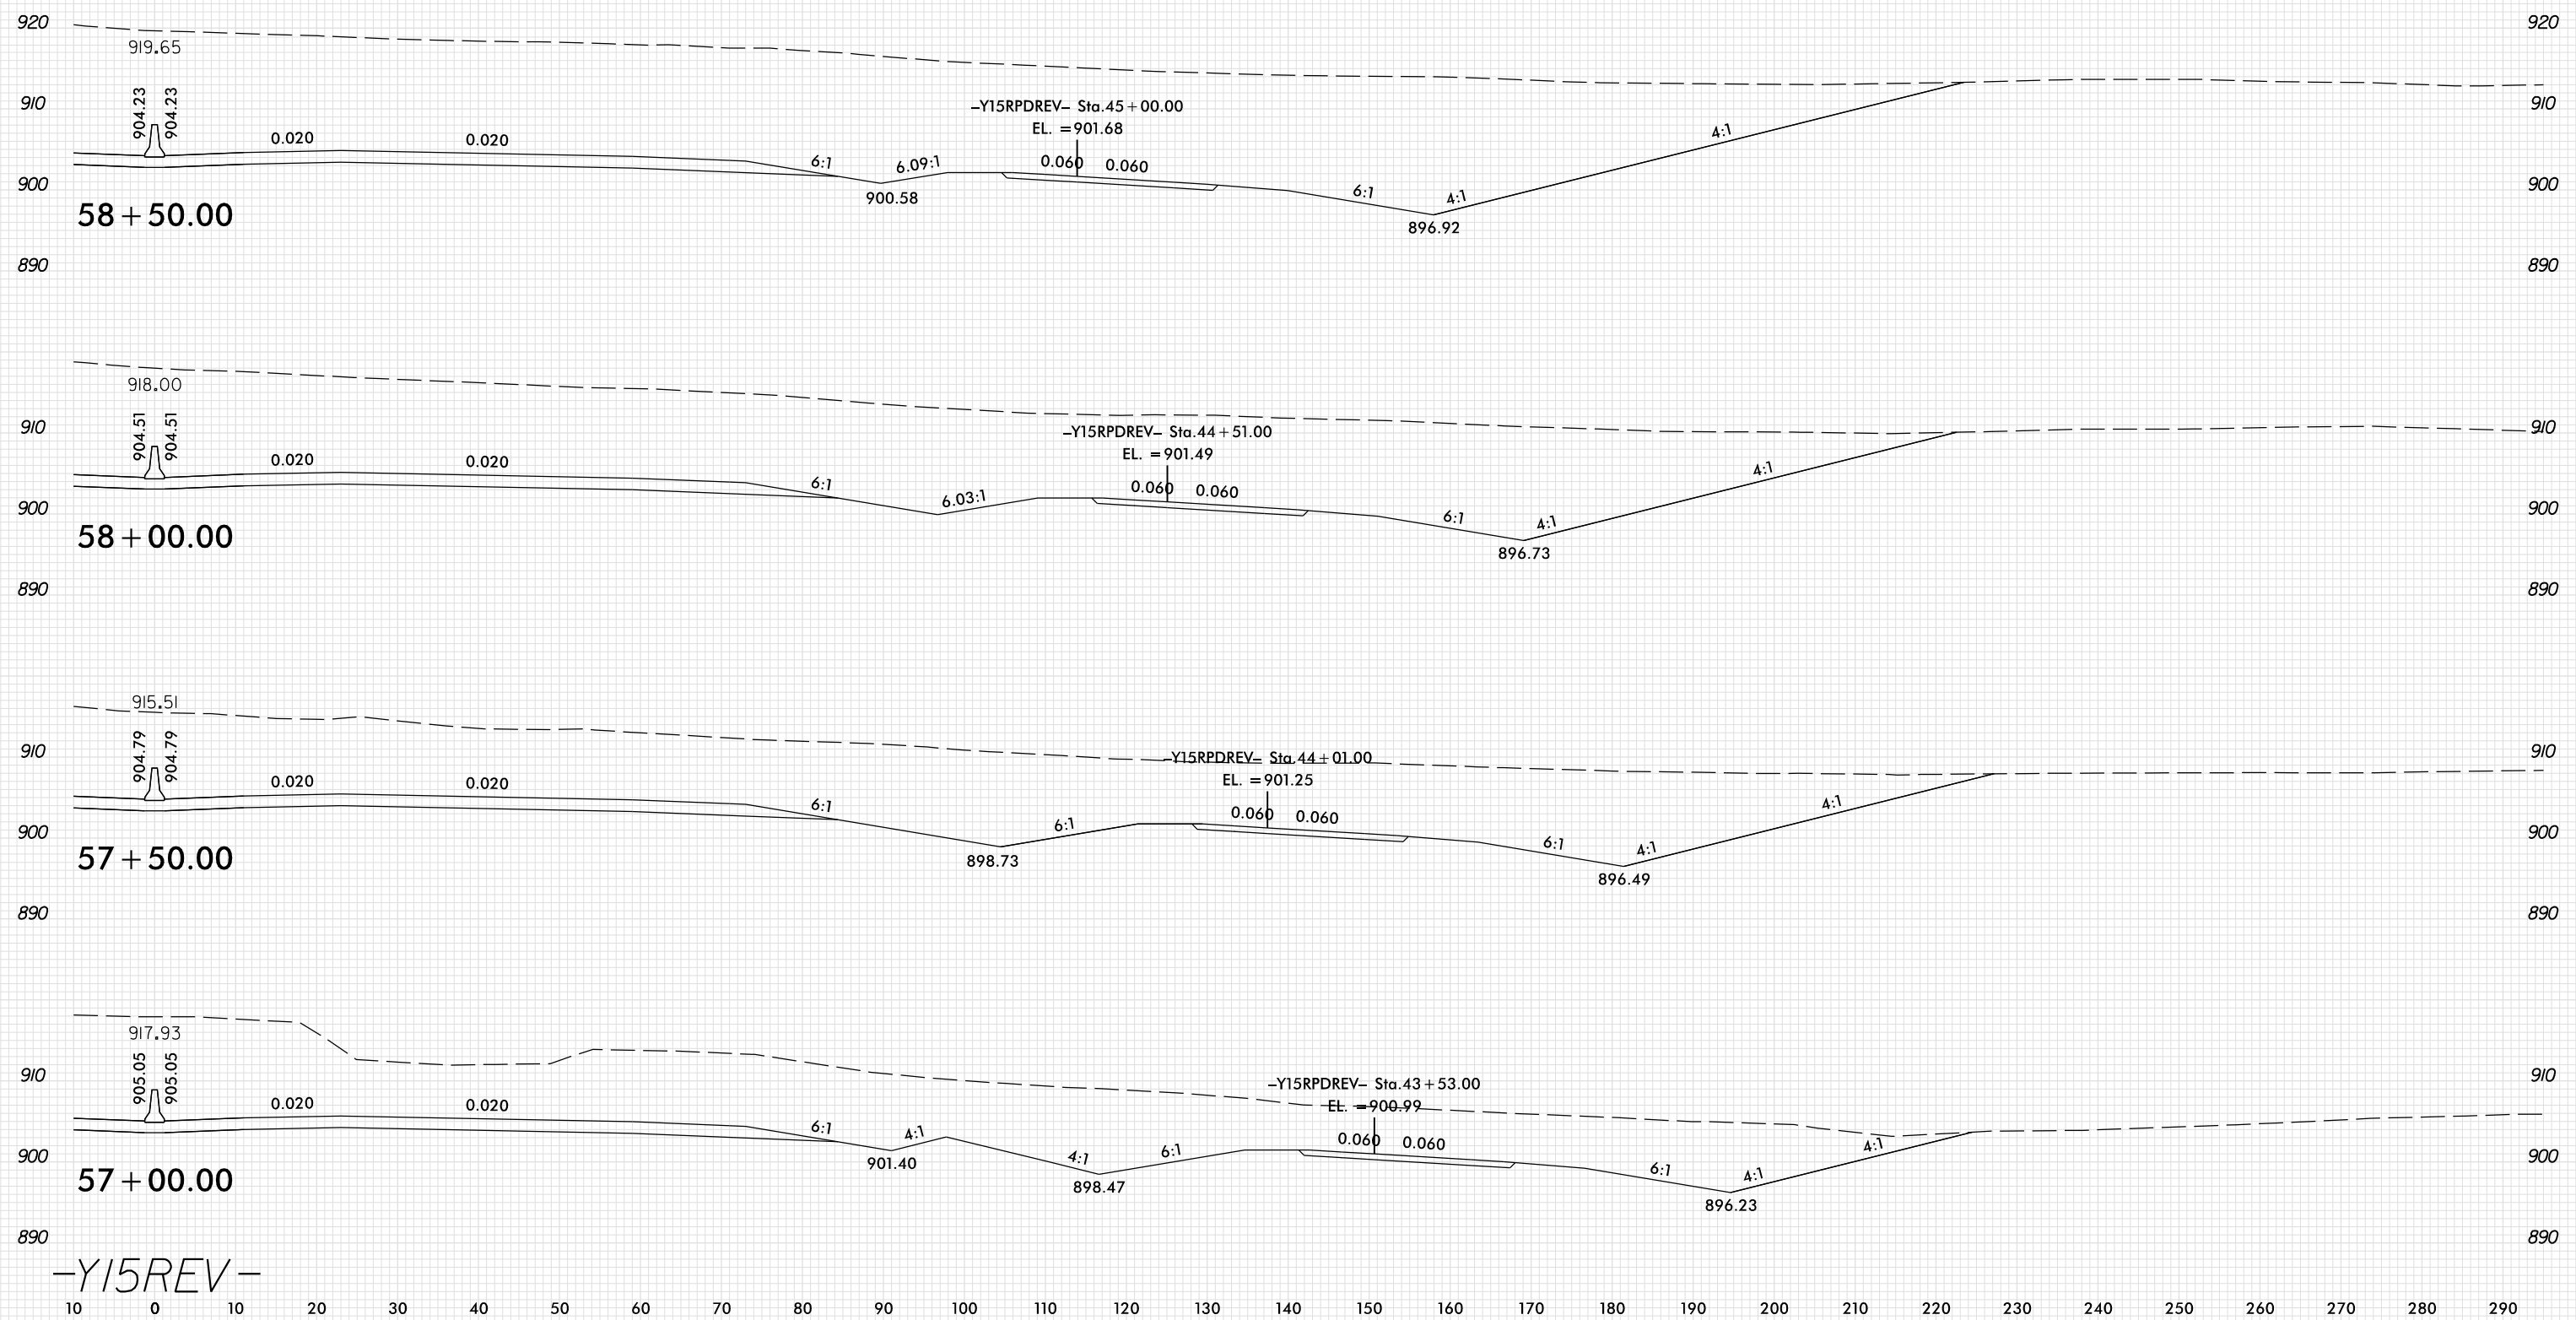

8/23/99

10 0 10 20 30 40 50 60 70 80 90 100 110 120 130 140 150 160 170 180 190 200 210 220 230 240 250 260 270 280 290

PLOT DRIVER: NCD01_pdf_color_eng_100.plt
 USER: SPEREIRA
 DATE: 6/10/2021
 TIME: 2:24:08 PM
 FILE: \