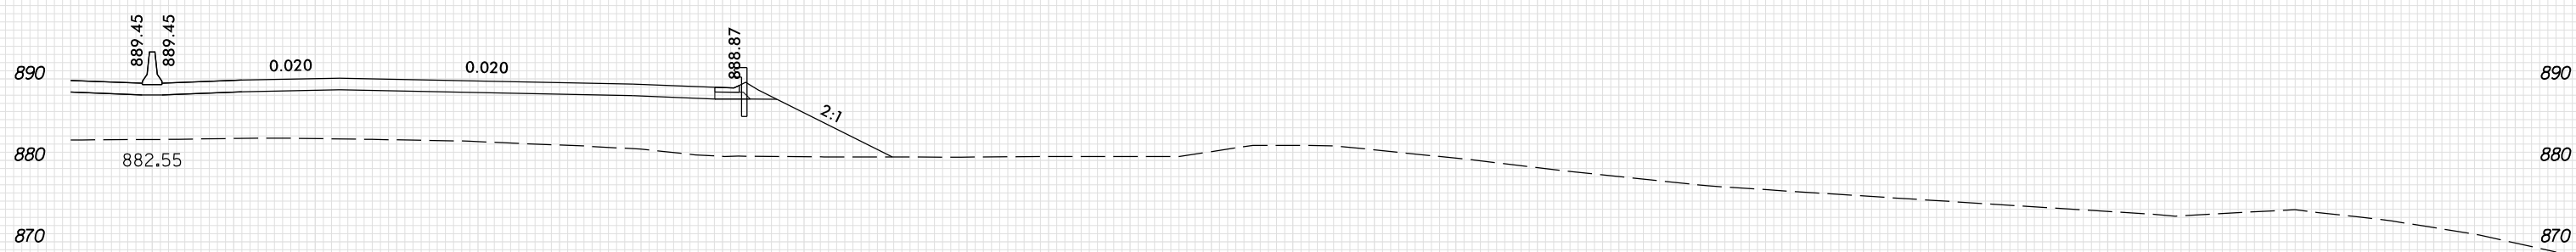

8/23/99

10 0 10 20 30 40 50 60 70 80 90 100 110 120 130 140 150 160 170 180 190 200 210 220 230 240 250 260 270 280 290

-Y15REV-

10 0 10 20 30 40 50 60 70 80 90 100 110 120 130 140 150 160 170 180 190 200 210 220 230 240 250 260 270 280 290

PLOT DRIVER: NCD01...pdf_color_eng_100.plt
USER: SPEREIRA
DATE: 6/10/2021
TIME: 2:24:05 PM
FILE: \