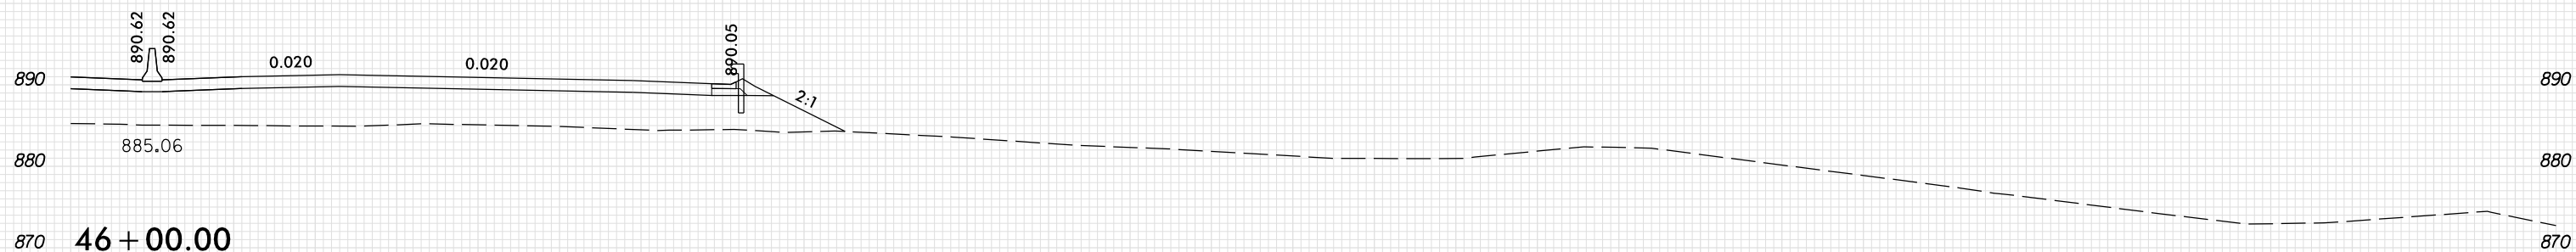

8/23/99

10 0 10 20 30 40 50 60 70 80 90 100 110 120 130 140 150 160 170 180 190 200 210 220 230 240 250 260 270 280 290

-Y15REV-

10 0 10 20 30 40 50 60 70 80 90 100 110 120 130 140 150 160 170 180 190 200 210 220 230 240 250 260 270 280 290

PLOT DRIVER: NCD01...pdf_color_eng_100.plt
USER: SPEREIRA
DATE: 6/10/2021
TIME: 2:24:05 PM
FILE: \