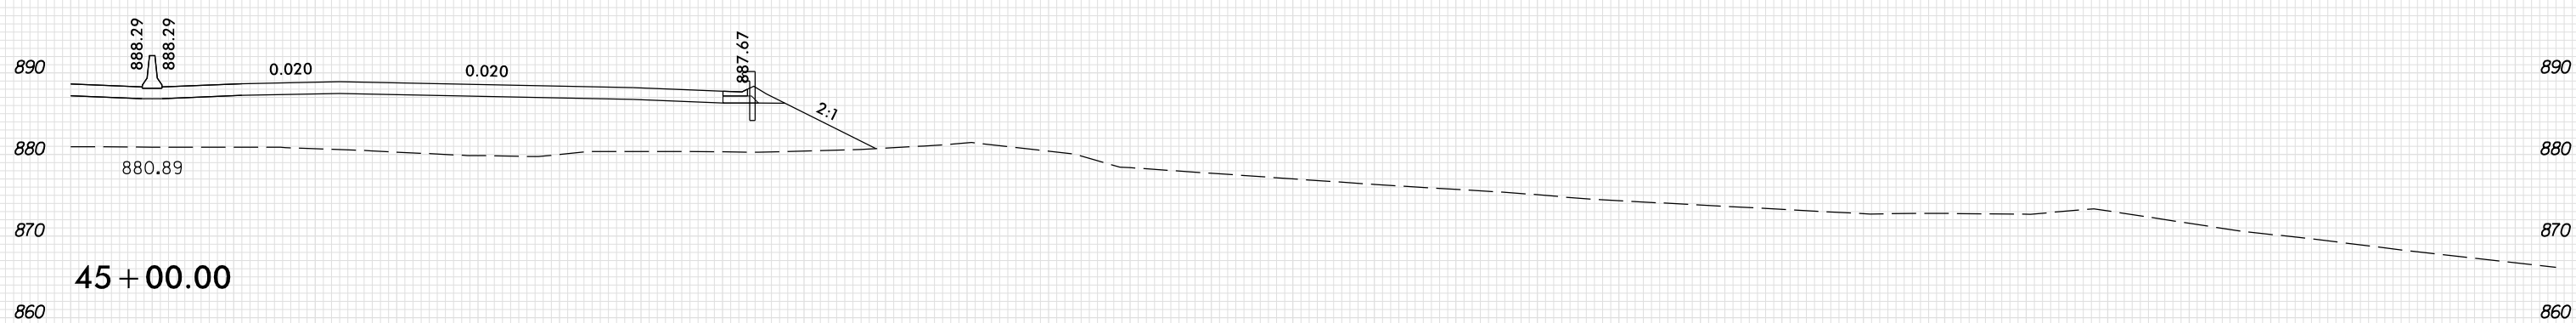

8/23/99

10 0 10 20 30 40 50 60 70 80 90 100 110 120 130 140 150 160 170 180 190 200 210 220 230 240 250 260 270 280 290

-Y15REV-

10 0 10 20 30 40 50 60 70 80 90 100 110 120 130 140 150 160 170 180 190 200 210 220 230 240 250 260 270 280 290

PLOT DRIVER: NCD01...pdf_color_eng_100.plt
USER: SPEREIRA
DATE: 6/10/2021
TIME: 2:24:05 PM
FILE: \