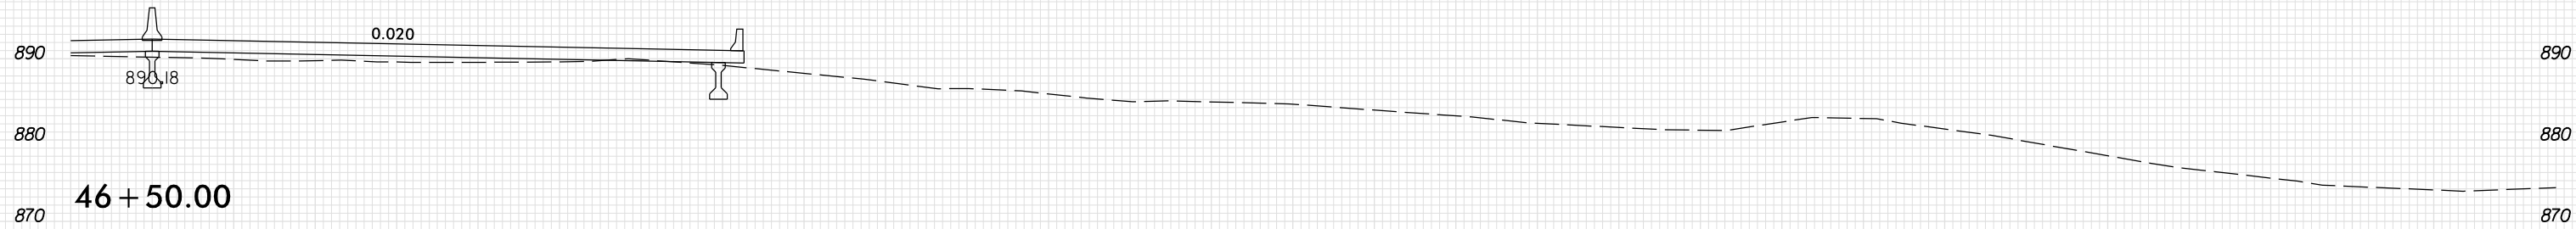

8/23/99

10 0 10 20 30 40 50 60 70 80 90 100 110 120 130 140 150 160 170 180 190 200 210 220 230 240 250 260 270 280 290

-Y15REV-

10 0 10 20 30 40 50 60 70 80 90 100 110 120 130 140 150 160 170 180 190 200 210 220 230 240 250 260 270 280 290

PLOT DRIVER: NCD01...pdf_color_eng_100.plt
USER: SPEREIRA
DATE: 6/10/2021
TIME: 2:24:05 PM
FILE: \