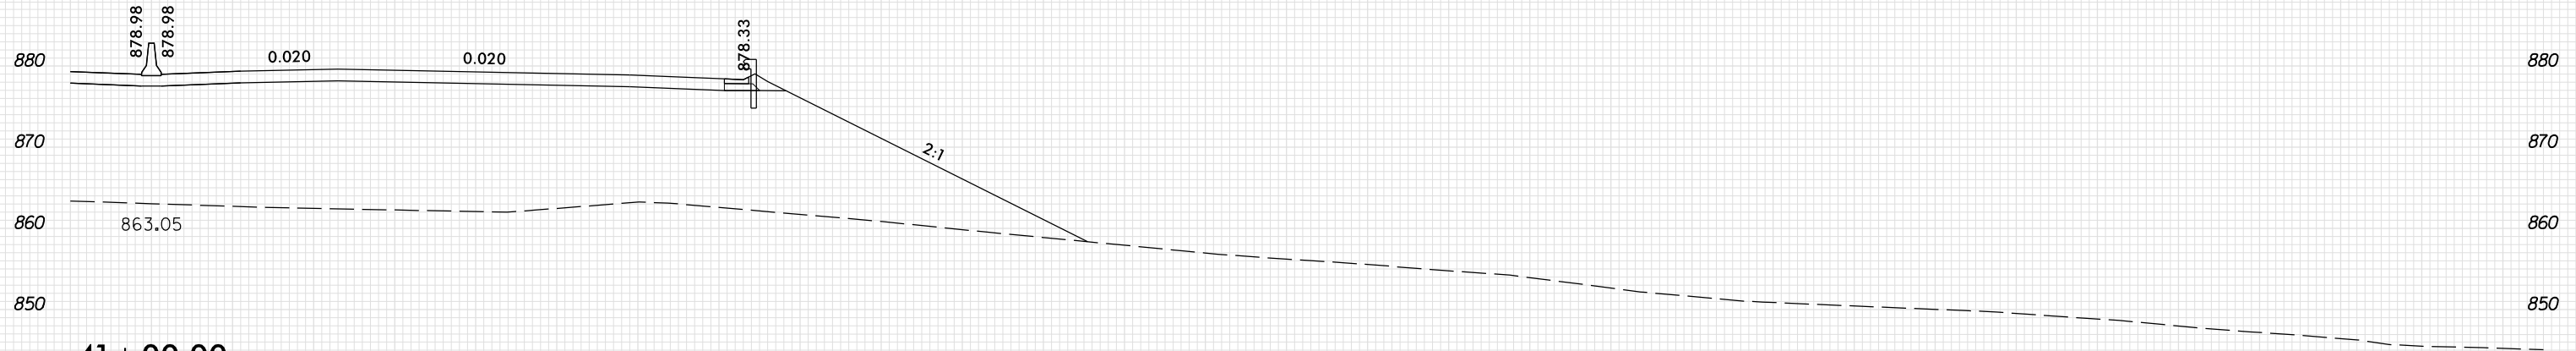

8/23/99

10 0 10 20 30 40 50 60 70 80 90 100 110 120 130 140 150 160 170 180 190 200 210 220 230 240 250 260 270 280 290

10 0 10 20 30 40 50 60 70 80 90 100 110 120 130 140 150 160 170 180 190 200 210 220 230 240 250 260 270 280 290

-Y15REV-

PLOT DRIVER: NCD01_pdf_color_eng_100.plt
USER: SPEREIRA
DATE: 6/10/2021
TIME: 2:24:04 PM
FILE: \