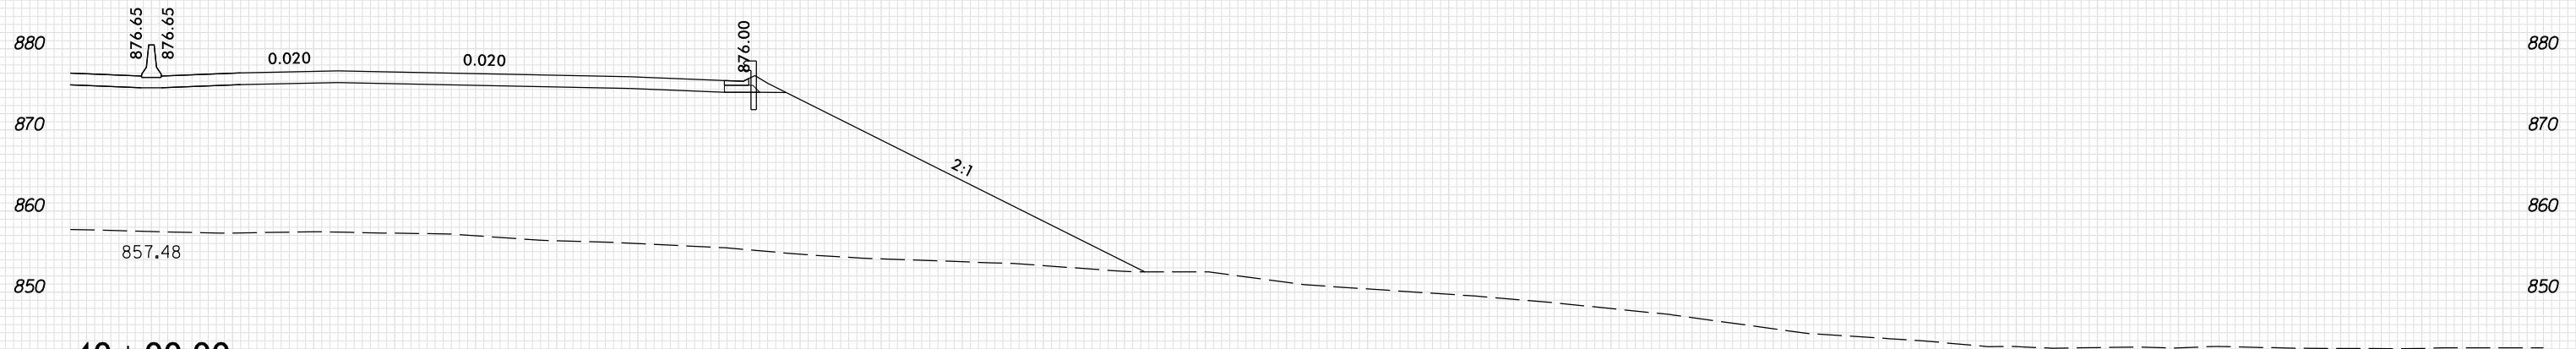

8/23/99

10 0 10 20 30 40 50 60 70 80 90 100 110 120 130 140 150 160 170 180 190 200 210 220 230 240 250 260 270 280 290

10 0 10 20 30 40 50 60 70 80 90 100 110 120 130 140 150 160 170 180 190 200 210 220 230 240 250 260 270 280 290

-Y15REV-

PLOT DRIVER: NCD01_pdf_color_eng_100.plt
USER: SPEREIRA
DATE: 6/10/2021
TIME: 2:24:04 PM
FILE: \