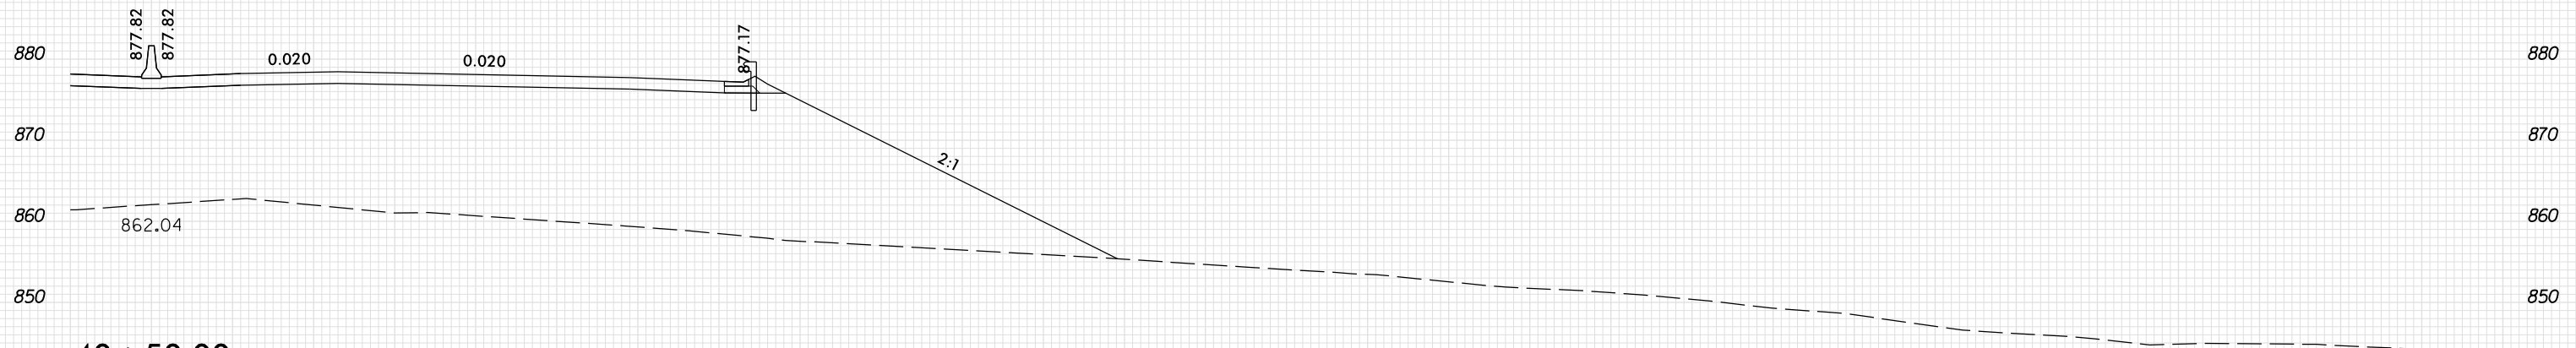

8/23/99

10 0 10 20 30 40 50 60 70 80 90 100 110 120 130 140 150 160 170 180 190 200 210 220 230 240 250 260 270 280 290

10 0 10 20 30 40 50 60 70 80 90 100 110 120 130 140 150 160 170 180 190 200 210 220 230 240 250 260 270 280 290

-Y15REV-

PLOT DRIVER: NCD01_pdf_color_eng_100.plt
USER: SPEREIRA
DATE: 6/10/2021
TIME: 2:24:04 PM
FILE: \