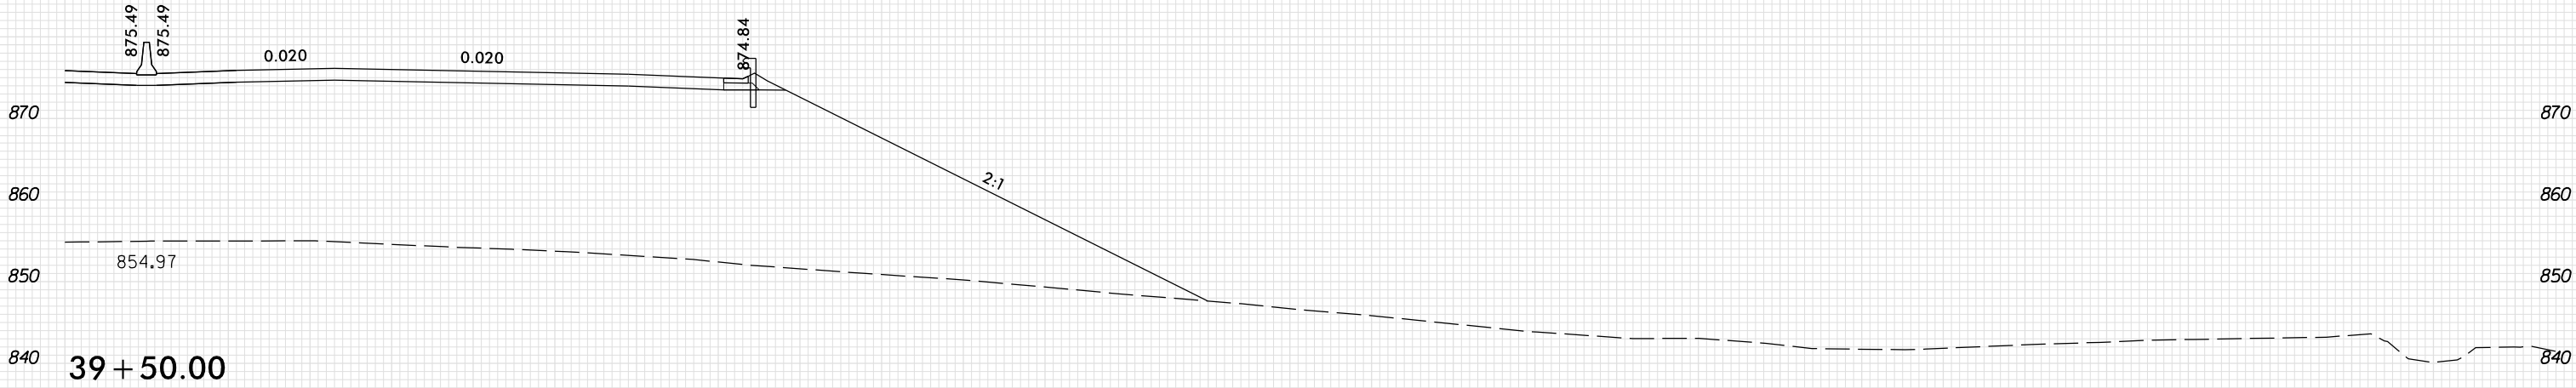

8/23/99

10 0 10 20 30 40 50 60 70 80 90 100 110 120 130 140 150 160 170 180 190 200 210 220 230 240 250 260 270 280 290

10 0 10 20 30 40 50 60 70 80 90 100 110 120 130 140 150 160 170 180 190 200 210 220 230 240 250 260 270 280 290

-Y15REV-

PLOT DRIVER: NCD01_pdf_color_eng_100.plt
USER: SPEREIRA
DATE: 6/10/2021
TIME: 2:24:03 PM
FILE: \