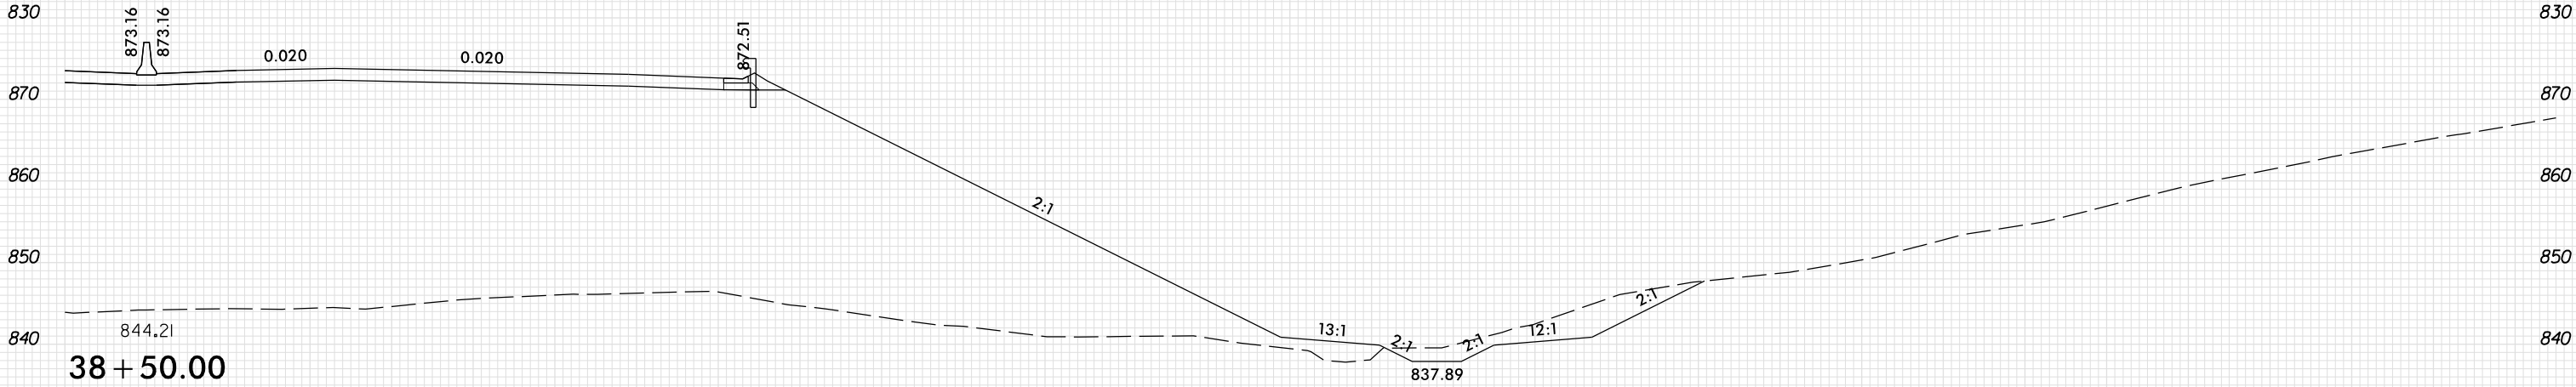

8/23/99

10 0 10 20 30 40 50 60 70 80 90 100 110 120 130 140 150 160 170 180 190 200 210 220 230 240 250 260 270 280 290

10 0 10 20 30 40 50 60 70 80 90 100 110 120 130 140 150 160 170 180 190 200 210 220 230 240 250 260 270 280 290

-Y15REV-

PLOT DRIVER: NCD01_pdf_color_eng_100.plt
USER: SPEREIRA
DATE: 6/10/2021
TIME: 2:24:03 PM
FILE: \