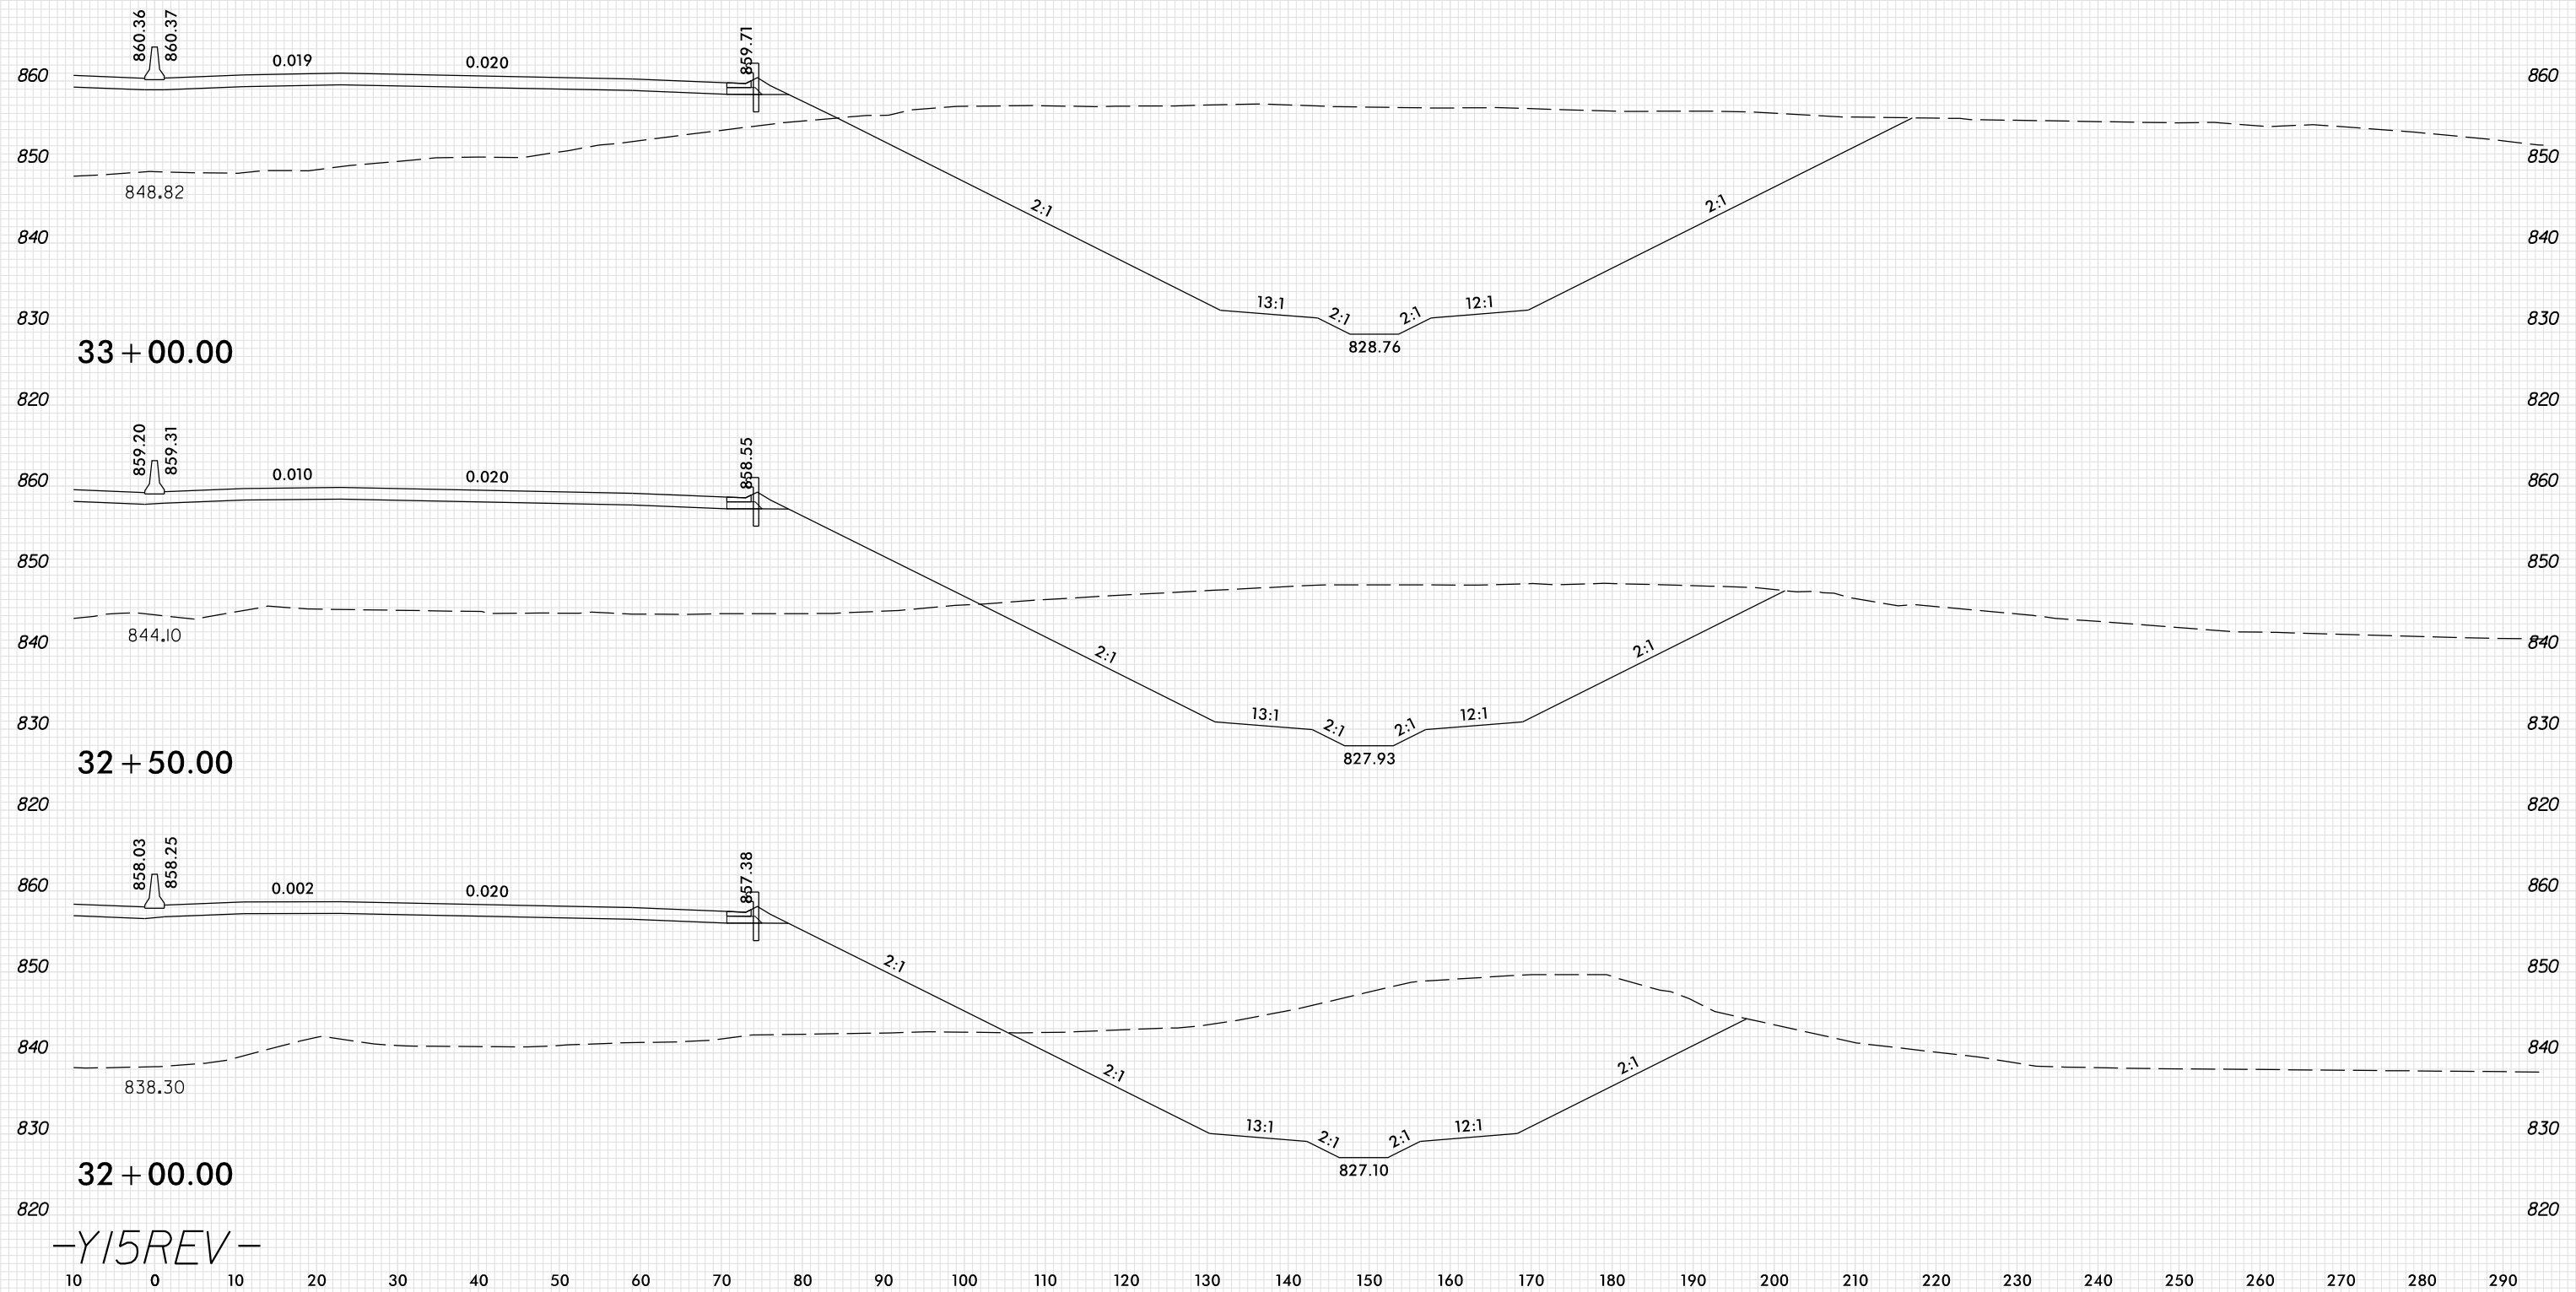

8/23/99

10 0 10 20 30 40 50 60 70 80 90 100 110 120 130 140 150 160 170 180 190 200 210 220 230 240 250 260 270 280 290

-Y15REV-

PLOT DRIVER: NCD01_pdf_color_eng_100.plt
USER: SPEREIRA
DATE: 6/10/2021
TIME: 2:24:00 PM
FILE: \